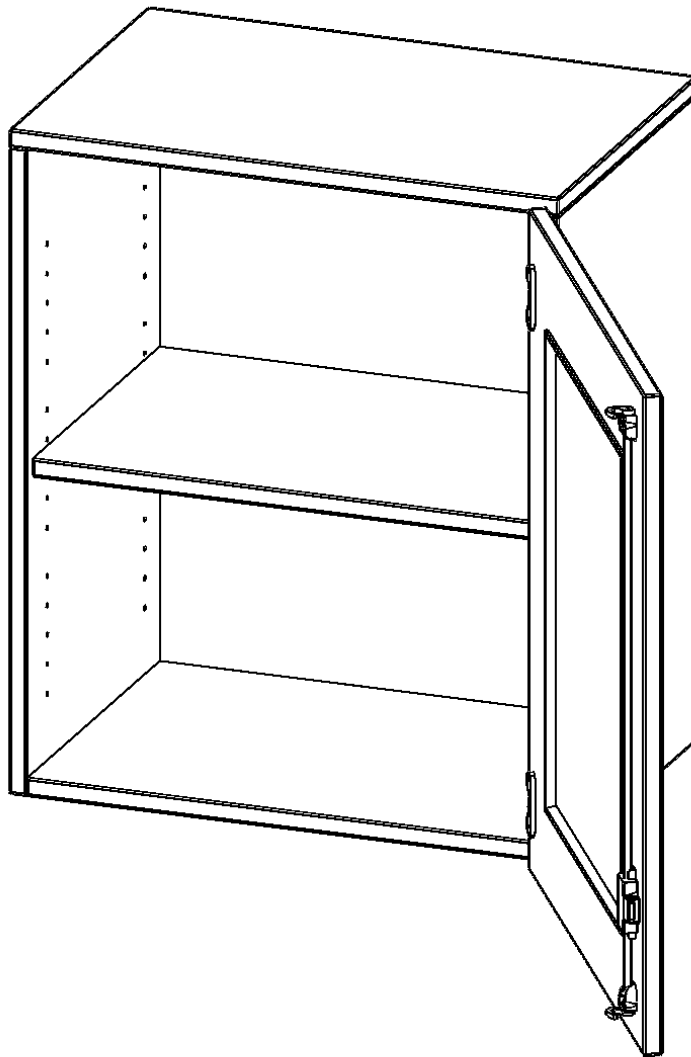

Die Türen öffnen 270°, sind abschließbar und mit einem Glasausschnitt versehen. Die Glaseinlage besteht aus Sicherheitsgründen aus Acrylglas, ist von innen eingesetzt und auf der Tür von innen verschraubt. So sehen Sie schnell, was im Schrank untergebracht ist. Besonders praktisch für Sammlungen.

### EIGENSCHAFTEN

- Aufsatzschrank, 2 Ordnerhöhen
- Türen mit Glaseinsatz, abschließbar
- Sichtrückwand
- Höhe 72 cm für Standard Ordner
- wird optional mit vorhandenem Unterschrank verschraubt
- Glaseinsatz aus Acrylglas
- Tür öffnet nach rechts

### Zubehör

Freistehend

21.11.2024  
Seite 1/2

Artikelnummer	G6042AGRE	
Breite / Höhe / Tiefe	600 mm / 720 mm / 400 mm	23.6" / 28.3" / 15.7"
Ordnerhöhen	2	
Einlegeböden	1	
Fächer	2	
Montageart	Freistehend	
Einsatzbereich	Grundschule, Weiterführende Schule, Büro und Objekt, Konferenzraum	
Material	Glas, Melaminplatte	
Bauart	Abschließbar, Aufsatzmodul	
Produktlinie	evo180	