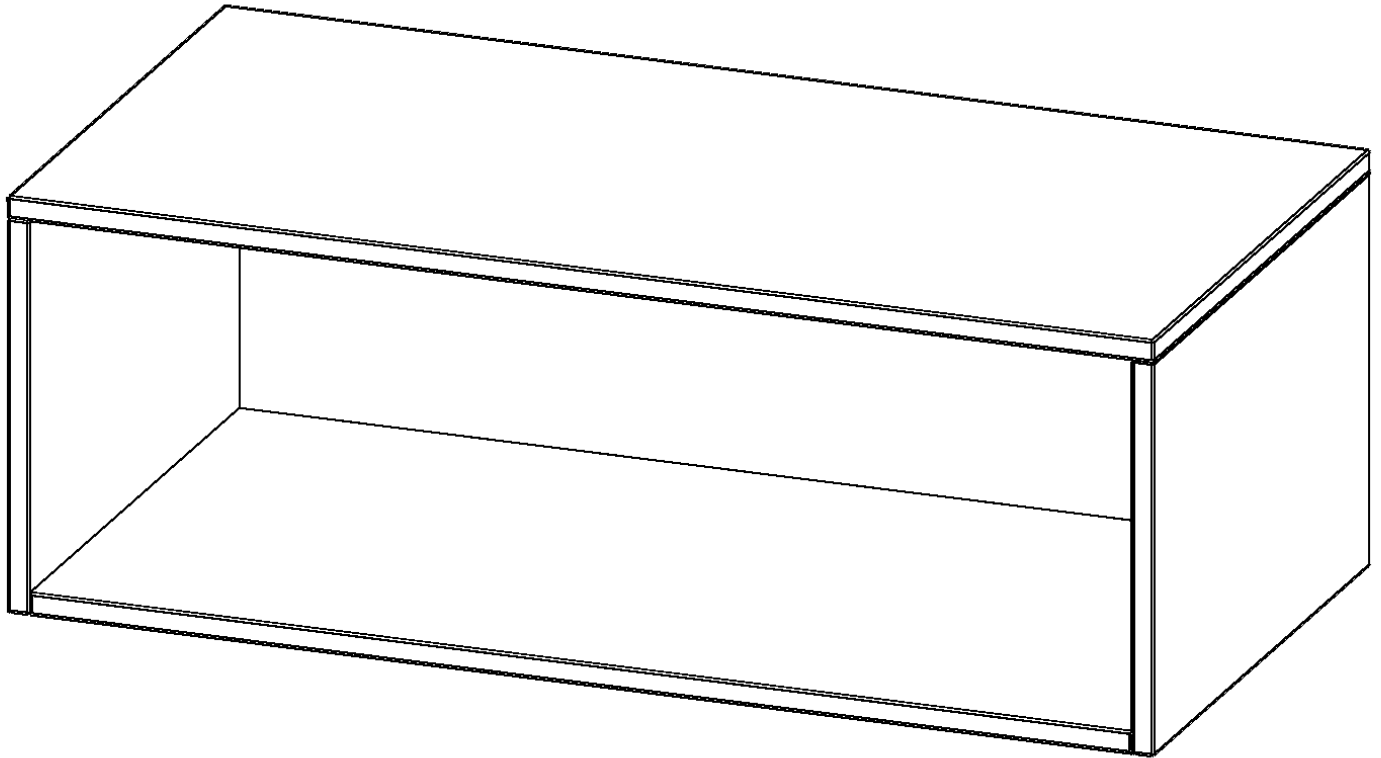

### PRODUKTBESCHREIBUNG

Die evo180 Aufsatzregale und -schränke in verschiedenen Höhen und Breiten sind ein Kernstück unseres evo180 Schrankwandprogrammes. Sie bieten Ihnen die Möglichkeit, Ihre Raumhöhe immer optimal auszunutzen und im wahrsten Sinne des Wortes "noch einen drauf zu setzen". Die Aufsatzregale werden als Ergänzung zu unseren Basis Regalen angeboten und bei Lieferung optional durch unser Team mit dem jeweiligen Unterschrank fest verschraubt. Die Rückwand ist als Sichtrückwand ausgeführt, dementsprechend eignen sich alle evo180 Einzelregale oder Regalwände auch als Raumteiler.

Alle Aufsatzregale werden aus melaminharzbeschichteter E1 Feinspanplatte gefertigt, die FSC zertifiziert und formaldehydfrei sind. Als Kanten verwenden wir besonders robuste 2 mm starke ABS Kanten, die unter hoher Temperatur fest verleimt werden. Bitte wählen Sie Ihr Wunschdekor aus unserer Dekorpalette aus. Die Einlegeböden sind im Raster von 32 mm verstellbar. Unsere hochwertigen Bodenträger verfügen über einen "Ausziehstop", so wird verhindert, dass Böden mit Inhalt darauf aus dem Regal oder Schrank rutschen können.

### EIGENSCHAFTEN

- Aufsatzregal, 1 Ordnerhöhe
- Schulregal mit Sichtrückwand
- Höhe 36 cm für Standard Ordner
- wird optional mit einem vorhandenem Unterschrank verschraubt

### Zubehör

Freistehend

Artikelnummer	R1AR	
Höhe	360 mm	14,2"
Ordnerhöhen	1	
Fächer	1	
Montageart	Freistehend	
Einsatzbereich	Grundschule, Weiterführende Schule, Büro und Objekt, Konferenzraum	
Material	Melaminplatte	
Bauart	Aufsatzmodul	
Produktlinie	evo180	