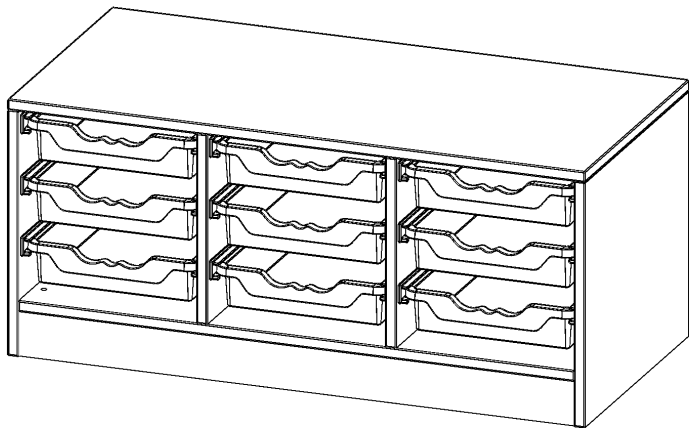

E10551K

PRODUKTDATENBLATT
WWW.MOEBELWERK-NIESKY.DE

ERGOTRAY REGAL, DREIREIHIG, 1 ORDNERHÖHE - EVO180 SERIE

MIT SOCKEL (81 MM), 9 FLACHE ERGOTRAY BOXEN, B/H/T: 104,5X46X50 CM

PRODUKTBESCHREIBUNG

Die evo180 Regale und Schränke in verschiedenen Höhen und Breiten sind ein Kernstück unseres evo180 Schrankwandprogrammes. Die Rückwand ist als Sichrückwand ausgeführt, dementsprechend eignen sich alle evo180 Einzelregale oder Regalwände auch als Raumteiler. Der Sockel hat eine Höhe von 81 mm und ist an der Unterseite mit bodenschonenden Kunststoffgleitern ausgestattet.

Alle Regale werden aus melaminharzbeschichteter E1 Feinspanplatte gefertigt, die FSC zertifiziert und formaldehydfrei sind. Als Kanten verwenden wir besonders robuste 2 mm starke ABS Kanten, die unter hoher Temperatur fest verleimt werden. Bitte wählen Sie Ihr Wunschdekor aus unserer Dekorpalette aus.

Die Einlegeböden sind im Raster von 32 mm verstellbar. Unsere hochwertigen Bodenträger verfügen über einen "Ausziehstop", so wird verhindert, dass Böden mit Inhalt darauf aus dem Regal oder Schrank rutschen können.

Konfigurieren Sie Ihr Wunsch Regal indem Sie bei den angebotenen Varianten Ihre Auswahl treffen.

Die praktischen ErgoTray Boxen sind in 2 Höhen verfügbar - es gibt hohe und flache Boxen. Wir bieten im Rahmen der evo180 Serie viele Regale und Schränke mit ErgoTray Boxen an. Dass alles zusammen passt, finden Sie auch Schränke und Regale ohne Boxen, aber in den dazu passenden Breiten. Die Sideboards bis 3,5 Ordnerhöhen sind alle wahlweise mit Sockel, fahrbar oder mit stabilen Metallmöbelstellfüßen erhältlich. Die fahrbaren Sideboards verfügen über 4 Rollen, davon sind 2 feststellbar. Die ErgoTray Boxen sind in verschiedenen Farben erhältlich.