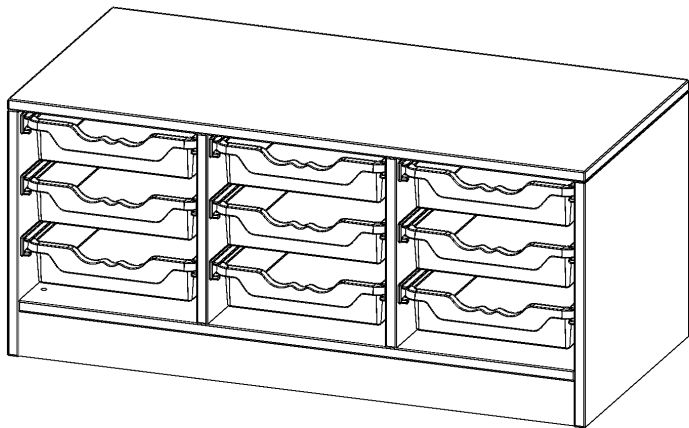

E10551K

PRODUKTDATENBLATT
WWW.MOEBELWERK-NIESKY.DE

ERGOTRAY REGAL, DREIREIHIG, 1 ORDNERHÖHE - EVO180 SERIE

MIT SOCKEL (81 MM), 9 FLACHE ERGOTRAY BOXEN, B/H/T: 104,5X46X50 CM

PRODUKTBESCHREIBUNG

Die evo180 Regale und Schränke in verschiedenen Höhen und Breiten sind ein Kernstück unseres evo180 Schrankwandprogrammes. Die Rückwand ist als Sichrückwand ausgeführt, dementsprechend eignen sich alle evo180 Einzelregale oder Regalwände auch als Raumteiler. Der Sockel hat eine Höhe von 81 mm und ist an der Unterseite mit bodenschonenden Kunststoffgleitern ausgestattet.

Alle Regale werden aus melaminharzbeschichteter E1 Feinspanplatte gefertigt, die FSC zertifiziert und formaldehydfrei sind. Als Kanten verwenden wir besonders robuste 2 mm starke ABS Kanten, die unter hoher Temperatur fest verleimt werden. Bitte wählen Sie Ihr Wunschdekor aus unserer Dekorpalette aus.

Die Einlegeböden sind im Raster von 32 mm verstellbar. Unsere hochwertigen Bodenträger verfügen über einen "Ausziehstop", so wird verhindert, dass Böden mit Inhalt darauf aus dem Regal oder Schrank rutschen können.

Konfigurieren Sie Ihr Wunsch Regal indem Sie bei den angebotenen Varianten Ihre Auswahl treffen.

Die praktischen ErgoTray Boxen sind in 2 Höhen verfügbar - es gibt hohe und flache Boxen. Wir bieten im Rahmen der evo180 Serie viele Regale und Schränke mit ErgoTray Boxen an. Dass alles zusammen passt, finden Sie auch Schränke und Regale ohne Boxen, aber in den dazu passenden Breiten. Die Sideboards bis 3,5 Ordnerhöhen sind alle wahlweise mit Sockel, fahrbar oder mit stabilen Metallmöbelstellfüßen erhältlich. Die fahrbaren Sideboards verfügen über 4 Rollen, davon sind 2 feststellbar. Die ErgoTray Boxen sind in verschiedenen Farben erhältlich.

EIGENSCHAFTEN

- ErgoTray Regal, 1 Ordnerhöhe
- mit 9 flachen ErgoTray Boxen
- Sichrückwand
- Höhe 46 cm für Standard Ordner
- mit Sockel

Zubehör

Freistehend