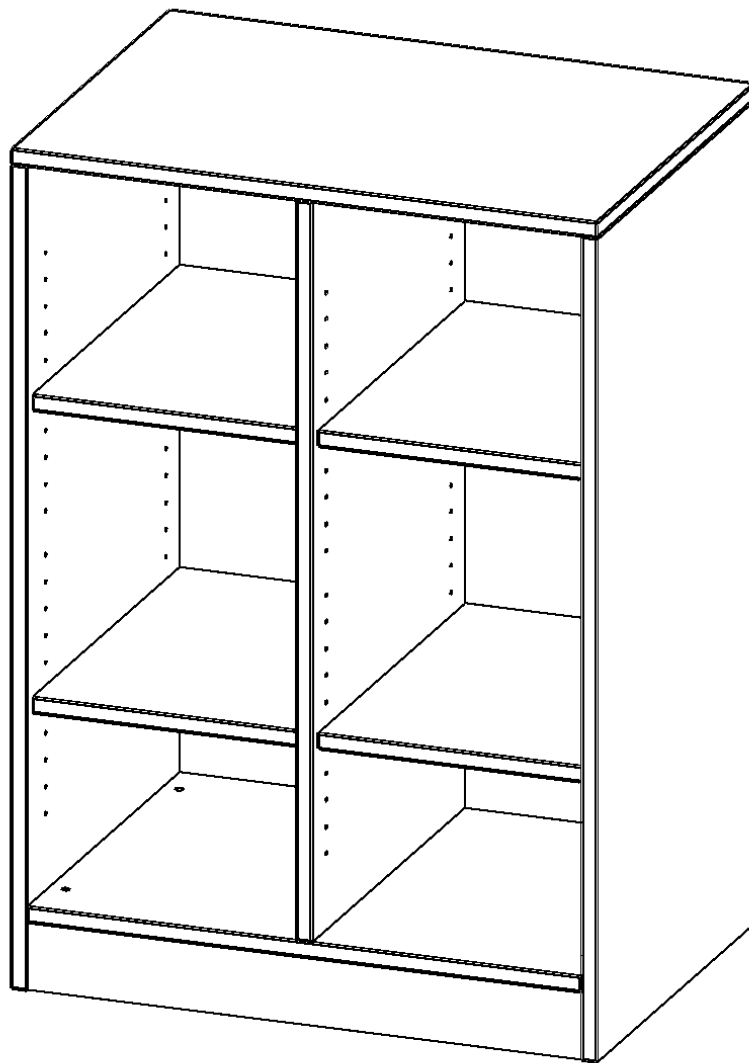

E70525RM

PRODUKTDATENBLATT
WWW.MOEBELWERK-NIESKY.DE

REGAL, ZWEIREIHIG, 2 ORDNERHÖHEN - EVO180 SERIE

MIT SOCKEL (81 MM) UND MITTELWAND, OHNE BOXEN, 4 EINLEGEBOEDEN, B/H/T: 70,3X100X50 CM

PRODUKTBECHREIBUNG

Die evo180 Regale und Schränke in verschiedenen Höhen und Breiten sind ein Kernstück unseres evo180 Schrankwandprogrammes. Die Rückwand ist als Sichtrückwand ausgeführt, dementsprechend eignen sich alle evo180 Einzelregale oder Regalwände auch als Raumteiler. Der Sockel hat eine Höhe von 81 mm und ist an der Unterseite mit bodenschonenden Kunststoffgleitern ausgestattet.

Konfigurieren Sie Ihr Wunsch Regal indem Sie bei den angebotenen Varianten Ihre Auswahl treffen.

Wir bieten im Rahmen der evo180 Serie viele Regale und Schränke mit ErgoTray Boxen an. Dass alles zusammen passt, finden Sie auch Schränke und Regale ohne Boxen, aber in den dazu passenden Breiten. Die Sideboards bis 3,5 Ordnerhöhen sind alle wahlweise mit Sockel, fahrbar oder mit stabilen Metallmöbelstellfüßen erhältlich. Die fahrbaren Sideboards verfügen über 4 Rollen, davon sind 2 feststellbar. Die ErgoTray Boxen sind in verschiedenen Farben erhältlich.

EIGENSCHAFTEN

- ErgoTray Regal, 2,5 Ordnerhöhen
- ohne Boxen, 6 offene Fächer
- Höhe 100 cm für Standard Ordner
- mit Sockel
- Sichtrückwand

Zubehör

Freistehend

Artikelnummer	E70525RM	
Breite / Höhe / Tiefe	703 mm / 1000 mm / 500 mm	27.7" / 39.4" / 19.7"
Ordnerhöhen	2	
Einlegeböden	4	
Fächer	6	
Montageart	Freistehend	
Einsatzbereich	Krippe, Kindergarten, Grundschule, Weiterführende Schule, Büro und Objekt	
Material	Kunststoff, Melaminplatte	
Produktlinie	evo180	
Bauart	Mittelwand, Schubladen, Untermodul	