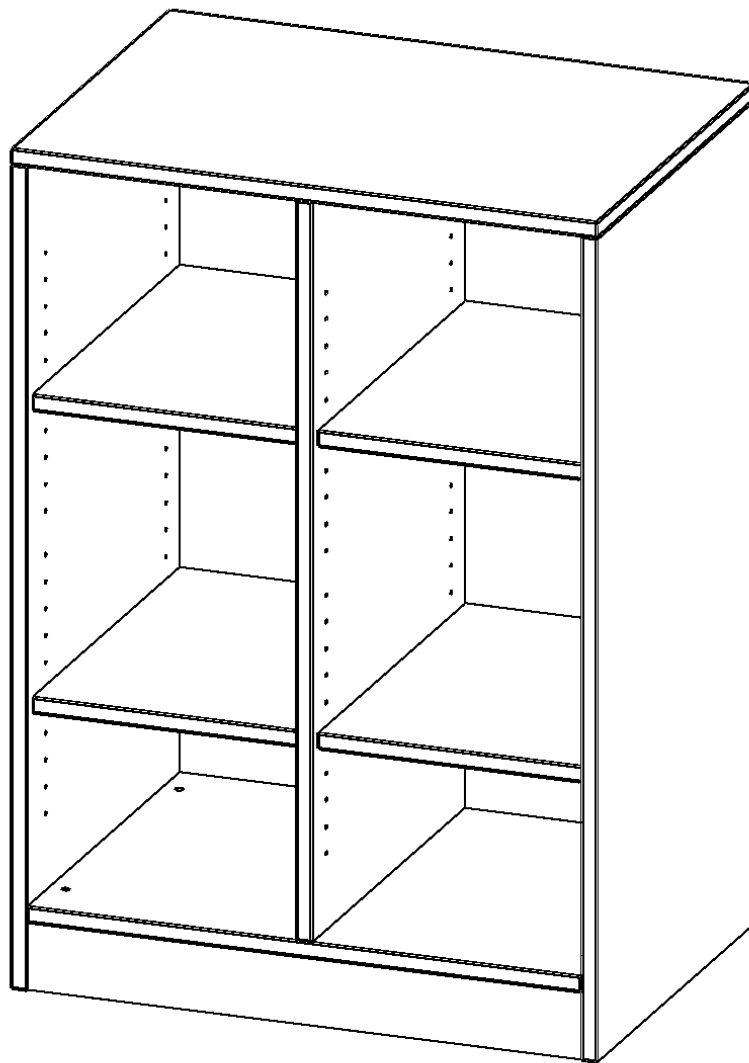

### PRODUKTBE SCHREIBUNG

Die evo180 Regale und Schränke in verschiedenen Höhen und Breiten sind ein Kernstück unseres evo180 Schrankwandprogrammes. Die Rückwand ist als Sichtrückwand ausgeführt, dementsprechend eignen sich alle evo180 Einzelregale oder Regalwände auch als Raumteiler. Der Sockel hat eine Höhe von 81 mm und ist an der Unterseite mit bodenschonenden Kunststoffgleitern ausgestattet.

Konfigurieren Sie Ihr Wunsch Regal indem Sie bei den angebotenen Varianten Ihre Auswahl treffen.

Wir bieten im Rahmen der evo180 Serie viele Regale und Schränke mit ErgoTray Boxen an. Dass alles zusammen passt, finden Sie auch Schränke und Regale ohne Boxen, aber in den dazu passenden Breiten. Die Sideboards bis 3,5 Ordnerhöhen sind alle wahlweise mit Sockel, fahrbar oder mit stabilen Metallmöbelstellfüßen erhältlich. Die fahrbaren Sideboards verfügen über 4 Rollen, davon sind 2 feststellbar. Die ErgoTray Boxen sind in verschiedenen Farben erhältlich.

### EIGENSCHAFTEN

- ErgoTray Regal, 2,5 Ordnerhöhen
- ohne Boxen, 6 offene Fächer
- Höhe 100 cm für Standard Ordner
- mit Sockel
- Sichtrückwand

### Zubehör

Freistehend

Artikelnummer	E70525RM	
Breite / Höhe / Tiefe	703 mm / 1000 mm / 500 mm	27.7" / 39.4" / 19.7"
Ordnerhöhen	2	
Einlegeböden	4	
Fächer	6	
Montageart	Freistehend	
Einsatzbereich	Krippe, Kindergarten, Grundschule, Weiterführende Schule, Büro und Objekt	
Material	Kunststoff, Melaminplatte	
Produktlinie	evo180	
Bauart	Mittelwand, Schubladen, Untermodul	