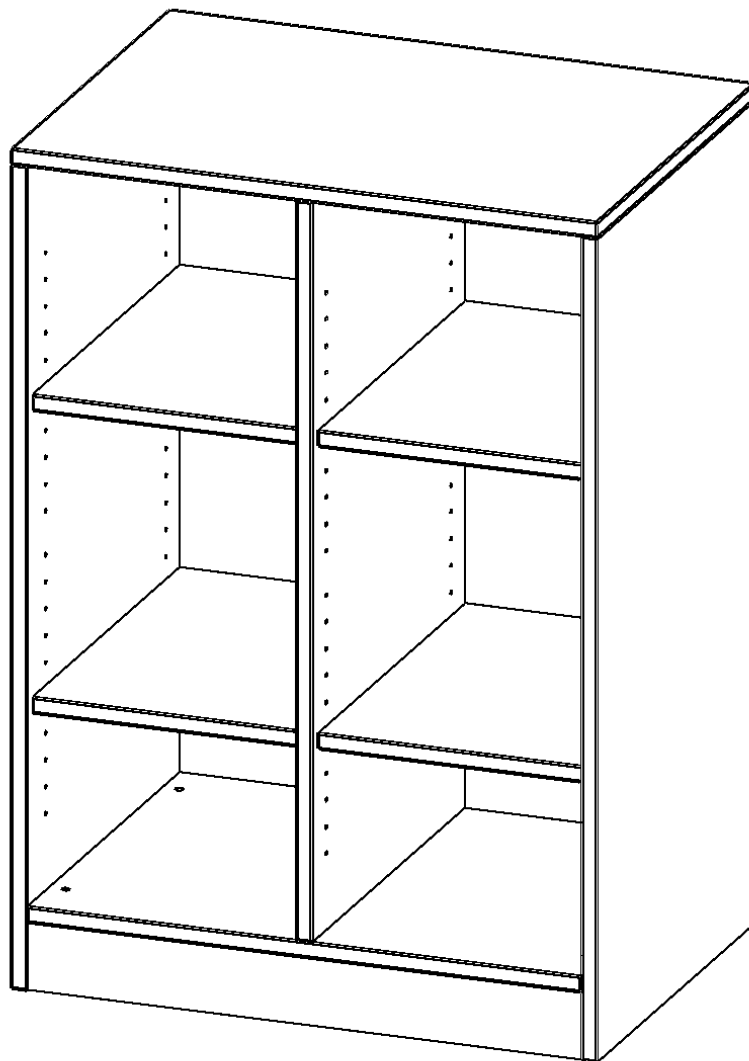

E70525RM

PRODUKTDATENBLATT
WWW.MOEBELWERK-NIESKY.DE

REGAL, ZWEIREIHIG, 2 ORDNERHÖHEN - EVO180 SERIE

MIT SOCKEL (81 MM) UND MITTELWAND, OHNE BOXEN, 4 EINLEGEBOEDEN, B/H/T: 70,3X100X50 CM

PRODUKTBESCHREIBUNG

Die evo180 Regale und Schränke in verschiedenen Höhen und Breiten sind ein Kernstück unseres evo180 Schrankwandprogrammes. Die Rückwand ist als Sichtrückwand ausgeführt, dementsprechend eignen sich alle evo180 Einzelregale oder Regalwände auch als Raumteiler. Der Sockel hat eine Höhe von 81 mm und ist an der Unterseite mit bodenschonenden Kunststoffgleitern ausgestattet.

Konfigurieren Sie Ihr Wunsch Regal indem Sie bei den angebotenen Varianten Ihre Auswahl treffen.

Wir bieten im Rahmen der evo180 Serie viele Regale und Schränke mit ErgoTray Boxen an. Dass alles zusammen passt, finden Sie auch Schränke und Regale ohne Boxen, aber in den dazu passenden Breiten. Die Sideboards bis 3,5 Ordnerhöhen sind alle wahlweise mit Sockel, fahrbar oder mit stabilen Metallmöbelstellfüßen erhältlich. Die fahrbaren Sideboards verfügen über 4 Rollen, davon sind 2 feststellbar. Die ErgoTray Boxen sind in verschiedenen Farben erhältlich.

EIGENSCHAFTEN

- ErgoTray Regal, 2,5 Ordnerhöhen
- ohne Boxen, 6 offene Fächer
- Höhe 100 cm für Standard Ordner
- mit Sockel
- Sichtrückwand

Zubehör

Freistehend

Artikelnummer	E70525RM	
Breite / Höhe / Tiefe	703 mm / 1000 mm / 500 mm	27.7" / 39.4" / 19.7"
Ordnerhöhen	2	
Einlegeböden	4	
Fächer	6	
Montageart	Freistehend	
Einsatzbereich	Krippe, Kindergarten, Grundschule, Weiterführende Schule, Büro und Objekt	
Material	Kunststoff, Melaminplatte	
Produktlinie	evo180	
Bauart	Mittelwand, Schubladen, Untermodul	