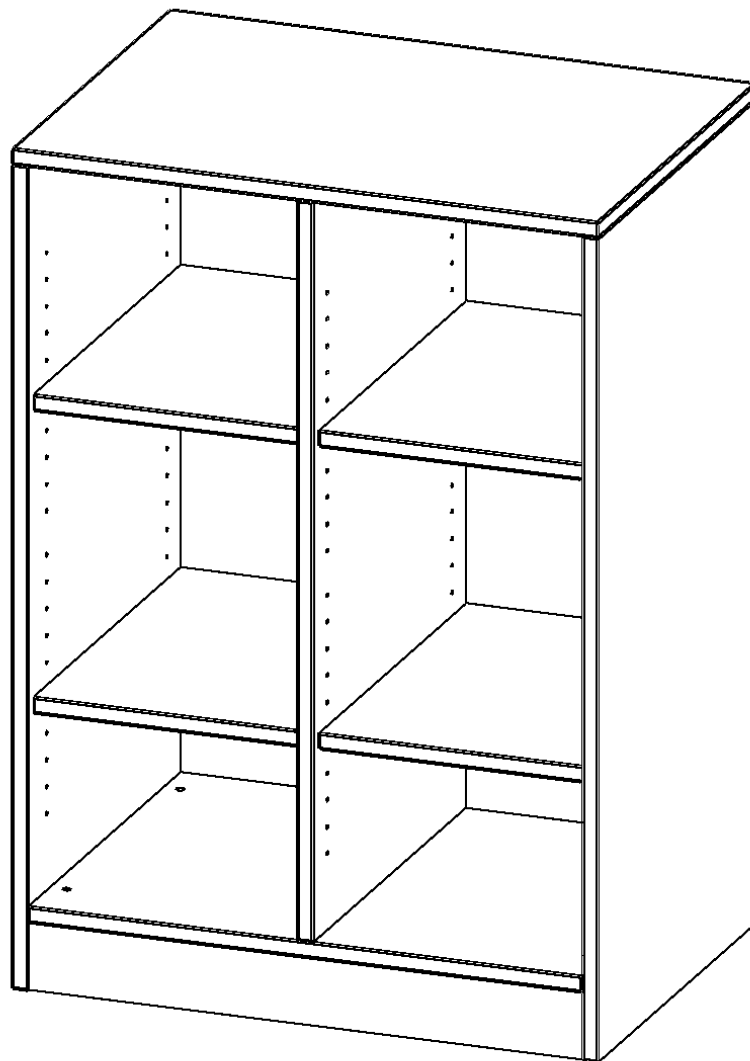

E70525RM

PRODUKTDATENBLATT
WWW.MOEBELWERK-NIESKY.DE

REGAL, ZWEIREIHIG, 2 ORDNERHÖHEN - EVO180 SERIE

MIT SOCKEL (81 MM) UND MITTELWAND, OHNE BOXEN, 4 EINLEGEBOEDEN, B/H/T: 70,3X100X50 CM

PRODUKTBE SCHREIBUNG

Die evo180 Regale und Schränke in verschiedenen Höhen und Breiten sind ein Kernstück unseres evo180 Schrankwandprogrammes. Die Rückwand ist als Sichtrückwand ausgeführt, dementsprechend eignen sich alle evo180 Einzelregale oder Regalwände auch als Raumteiler. Der Sockel hat eine Höhe von 81 mm und ist an der Unterseite mit bodenschonenden Kunststoffgleitern ausgestattet.

Konfigurieren Sie Ihr Wunsch Regal indem Sie bei den angebotenen Varianten Ihre Auswahl treffen.

Wir bieten im Rahmen der evo180 Serie viele Regale und Schränke mit ErgoTray Boxen an. Dass alles zusammen passt, finden Sie auch Schränke und Regale ohne Boxen, aber in den dazu passenden Breiten. Die Sideboards bis 3,5 Ordnerhöhen sind alle wahlweise mit Sockel, fahrbar oder mit stabilen Metallmöbelstellfüßen erhältlich. Die fahrbaren Sideboards verfügen über 4 Rollen, davon sind 2 feststellbar. Die ErgoTray Boxen sind in verschiedenen Farben erhältlich.

EIGENSCHAFTEN

- ErgoTray Regal, 2,5 Ordnerhöhen
- ohne Boxen, 6 offene Fächer
- Höhe 100 cm für Standard Ordner
- mit Sockel
- Sichtrückwand

Zubehör

Freistehend

21.11.2024
Seite 1/2

Artikelnummer	E70525RM	
Breite / Höhe / Tiefe	703 mm / 1000 mm / 500 mm	27.7" / 39.4" / 19.7"
Ordnerhöhen	2	
Einlegeböden	4	
Fächer	6	
Montageart	Freistehend	
Einsatzbereich	Krippe, Kindergarten, Grundschule, Weiterführende Schule, Büro und Objekt	
Material	Kunststoff, Melaminplatte	
Produktlinie	evo180	
Bauart	Mittelwand, Schubladen, Untermodul	