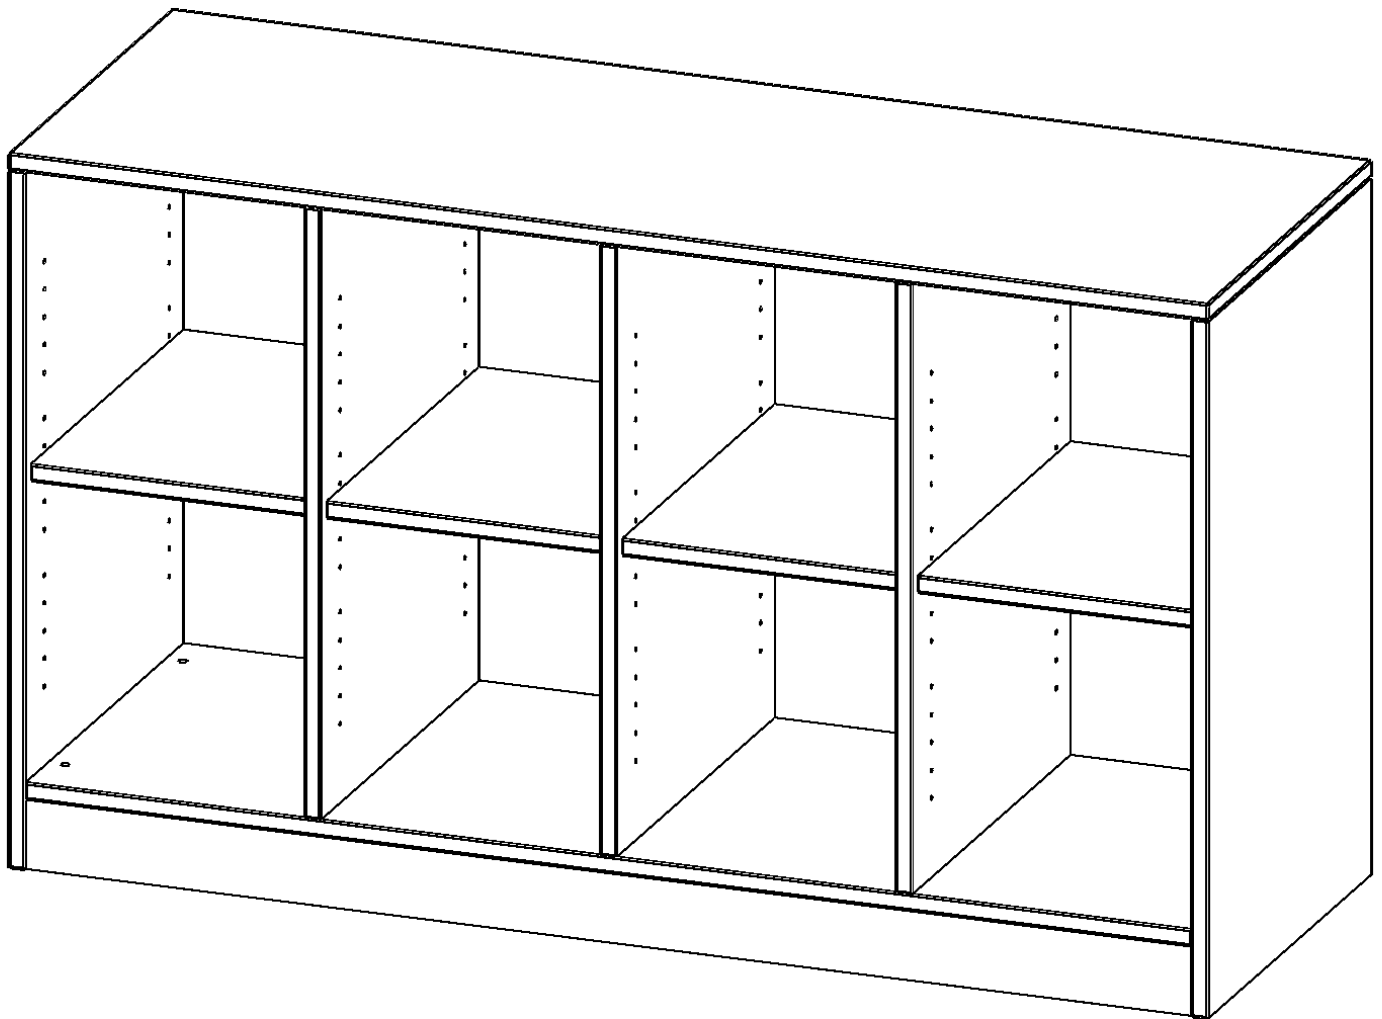

### PRODUKTBESCHREIBUNG

Die evo180 Regale und Schränke in verschiedenen Höhen und Breiten sind ein Kernstück unseres evo180 Schrankwandprogrammes. Die Rückwand ist als Sichtrückwand ausgeführt, dementsprechend eignen sich alle evo180 Einzelregale oder Regalwände auch als Raumteiler. Der Sockel hat eine Höhe von 81 mm und ist an der Unterseite mit bodenschonenden Kunststoffgleitern ausgestattet.

Konfigurieren Sie Ihr Wunsch Regal indem Sie bei den angebotenen Varianten Ihre Auswahl treffen.

Wir bieten im Rahmen der evo180 Serie viele Regale und Schränke mit ErgoTray Boxen an. Dass alles zusammen passt, finden Sie auch Schränke und Regale ohne Boxen, aber in den dazu passenden Breiten. Die Sideboards bis 3,5 Ordnerhöhen sind alle wahlweise mit Sockel, fahrbar oder mit stabilen Metallmöbelstellfüßen erhältlich. Die fahrbaren Sideboards verfügen über 4 Rollen, davon sind 2 feststellbar. Die ErgoTray Boxen sind in verschiedenen Farben erhältlich.

### EIGENSCHAFTEN

- ErgoTray Regal, 2 Ordnerhöhen
- ohne Boxen, 8 offene Fächer
- Höhe 82 cm für Standard Ordner
- mit Sockel
- Sichtrückwand

### Zubehör

Freistehend

20.11.2024  
Seite 1/2

|                       |   |                       |
|-----------------------|---|-----------------------|
| Artikelnummer         | E13952RMMM  |                       |
| Breite / Höhe / Tiefe | 1387 mm / 820 mm / 500 mm   | 54.6" / 32.3" / 19.7" |
| Ordnerhöhen           | 2   |                       |
| Einlegeböden          | 4   |                       |
| Fächer                | 8   |                       |
| Montageart            | Freistehend   |                       |
| Einsatzbereich        | Krippe, Kindergarten, Grundschule, Weiterführende Schule, Büro und Objekt |                       |
| Material              | Kunststoff, Melaminplatte   |                       |
| Produktlinie          | evo180  |                       |
| Bauart                | Mittelwand, Schubladen, Untermodul  |                       |