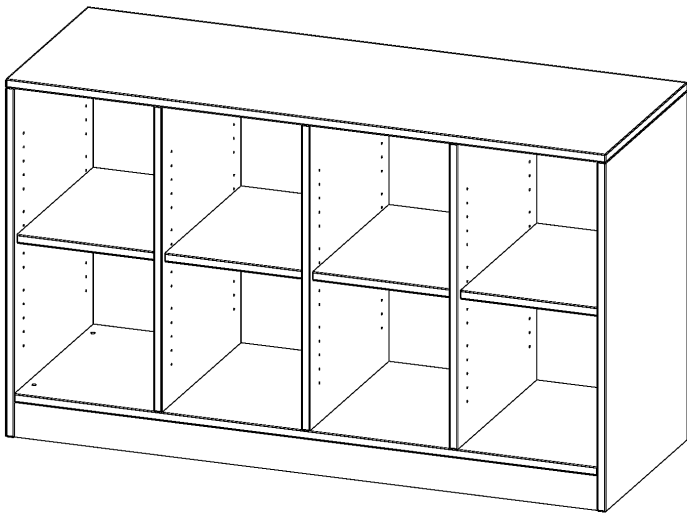

E13952RMMM

PRODUKTDATENBLATT
WWW.MOEBELWERK-NIESKY.DE

REGAL, VIERREIHIG, 2 ORDNERHÖHEN - EVO180 SERIE

MIT SOCKEL (81 MM) UND MITTELWAND, OHNE BOXEN, 4 EINLEGEBOEDEN, B/H/T: 138,7X82X50 CM

PRODUKTBESCHREIBUNG

Die evo180 Regale und Schränke in verschiedenen Höhen und Breiten sind ein Kernstück unseres evo180 Schrankwandprogrammes. Die Rückwand ist als Sichtrückwand ausgeführt, dementsprechend eignen sich alle evo180 Einzelregale oder Regalwände auch als Raumteiler. Der Sockel hat eine Höhe von 81 mm und ist an der Unterseite mit bodenschonenden Kunststoffgleitern ausgestattet.

Konfigurieren Sie Ihr Wunsch Regal indem Sie bei den angebotenen Varianten Ihre Auswahl treffen.

Wir bieten im Rahmen der evo180 Serie viele Regale und Schränke mit ErgoTray Boxen an. Dass alles zusammen passt, finden Sie auch Schränke und Regale ohne Boxen, aber in den dazu passenden Breiten. Die Sideboards bis 3,5 Ordnerhöhen sind alle wahlweise mit Sockel, fahrbar oder mit stabilen Metallmöbelstellfüßen erhältlich. Die fahrbaren Sideboards verfügen über 4 Rollen, davon sind 2 feststellbar. Die ErgoTray Boxen sind in verschiedenen Farben erhältlich.

EIGENSCHAFTEN

- ErgoTray Regal, 2 Ordnerhöhen
- ohne Boxen, 8 offene Fächer
- Höhe 82 cm für Standard Ordner
- mit Sockel
- Sichtrückwand

Zubehör

Freistehend

Artikelnummer	E13952RMMM	
Breite / Höhe / Tiefe	1387 mm / 820 mm / 500 mm	54.6" / 32.3" / 19.7"
Ordnerhöhen	2	
Einlegeböden	4	
Fächer	8	
Montageart	Freistehend	
Einsatzbereich	Krippe, Kindergarten, Grundschule, Weiterführende Schule, Büro und Objekt	
Material	Kunststoff, Melaminplatte	
Produktlinie	evo180	
Bauart	Mittelwand, Schubladen, Untermodul	