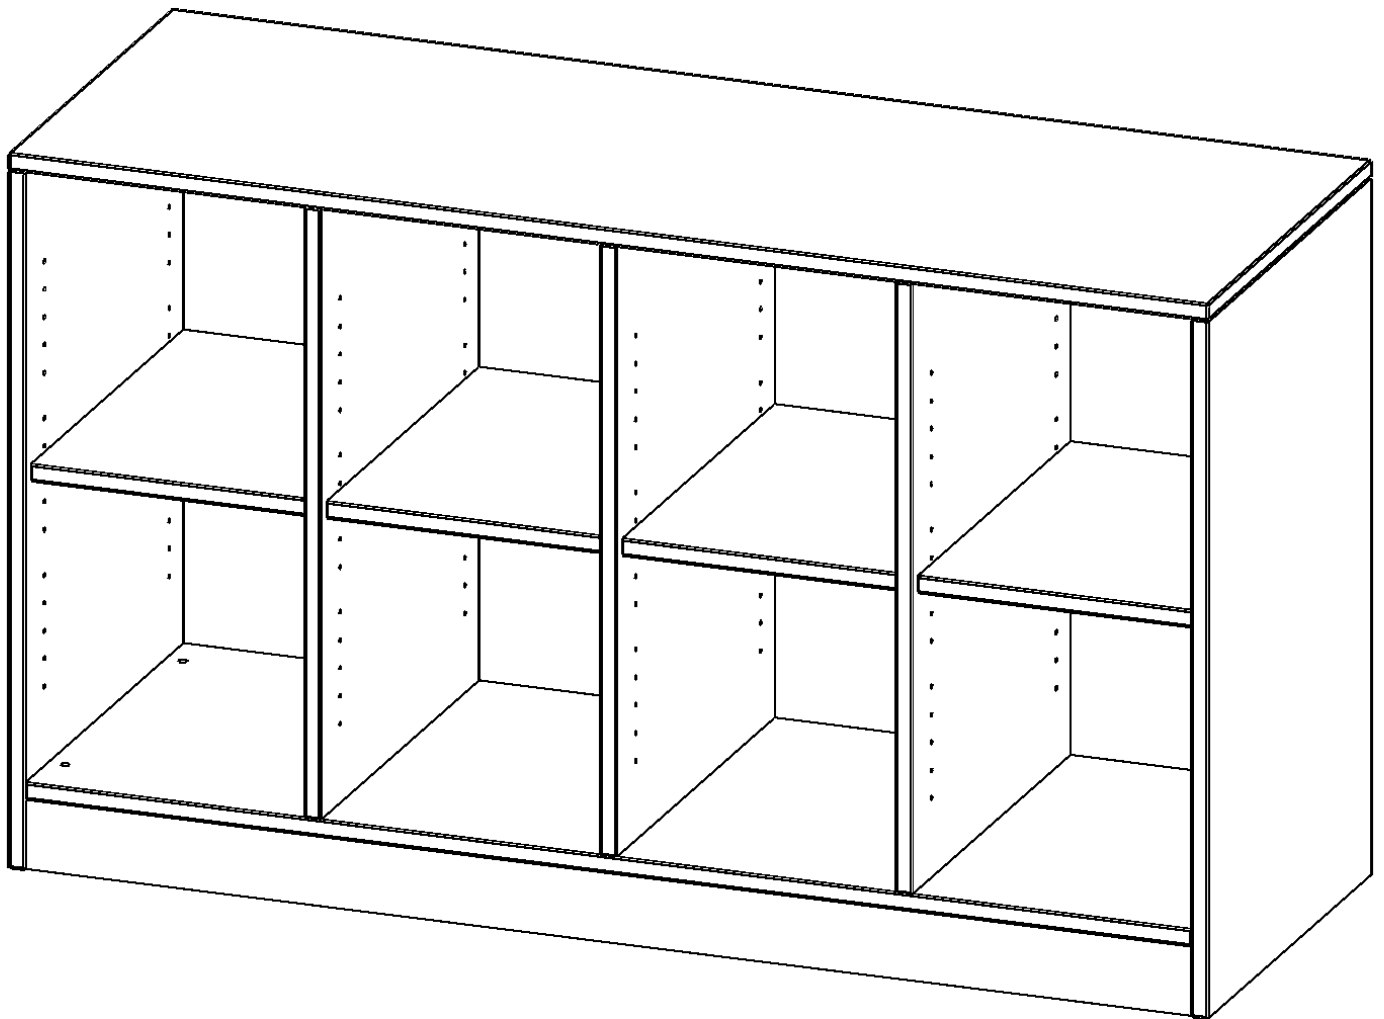

E13952RMMM

PRODUKTDATENBLATT
WWW.MOEBELWERK-NIESKY.DE

REGAL, VIERREIHIG, 2 ORDNERHÖHEN - EVO180 SERIE

MIT SOCKEL (81 MM) UND MITTELWAND, OHNE BOXEN, 4 EINLEGEBOEDEN, B/H/T: 138,7X82X50 CM

PRODUKTBESCHREIBUNG

Die evo180 Regale und Schränke in verschiedenen Höhen und Breiten sind ein Kernstück unseres evo180 Schrankwandprogrammes. Die Rückwand ist als Sichtrückwand ausgeführt, dementsprechend eignen sich alle evo180 Einzelregale oder Regalwände auch als Raumteiler. Der Sockel hat eine Höhe von 81 mm und ist an der Unterseite mit bodenschonenden Kunststoffgleitern ausgestattet.

Konfigurieren Sie Ihr Wunsch Regal indem Sie bei den angebotenen Varianten Ihre Auswahl treffen.

Wir bieten im Rahmen der evo180 Serie viele Regale und Schränke mit ErgoTray Boxen an. Dass alles zusammen passt, finden Sie auch Schränke und Regale ohne Boxen, aber in den dazu passenden Breiten. Die Sideboards bis 3,5 Ordnerhöhen sind alle wahlweise mit Sockel, fahrbar oder mit stabilen Metallmöbelstellfüßen erhältlich. Die fahrbaren Sideboards verfügen über 4 Rollen, davon sind 2 feststellbar. Die ErgoTray Boxen sind in verschiedenen Farben erhältlich.

EIGENSCHAFTEN

- ErgoTray Regal, 2 Ordnerhöhen
- ohne Boxen, 8 offene Fächer
- Höhe 82 cm für Standard Ordner
- mit Sockel
- Sichtrückwand

Zubehör

Freistehend

Artikelnummer	E13952RMMM	
Breite / Höhe / Tiefe	1387 mm / 820 mm / 500 mm	54.6" / 32.3" / 19.7"
Ordnerhöhen	2	
Einlegeböden	4	
Fächer	8	
Montageart	Freistehend	
Einsatzbereich	Krippe, Kindergarten, Grundschule, Weiterführende Schule, Büro und Objekt	
Material	Kunststoff, Melaminplatte	
Produktlinie	evo180	
Bauart	Mittelwand, Schubladen, Untermodul	