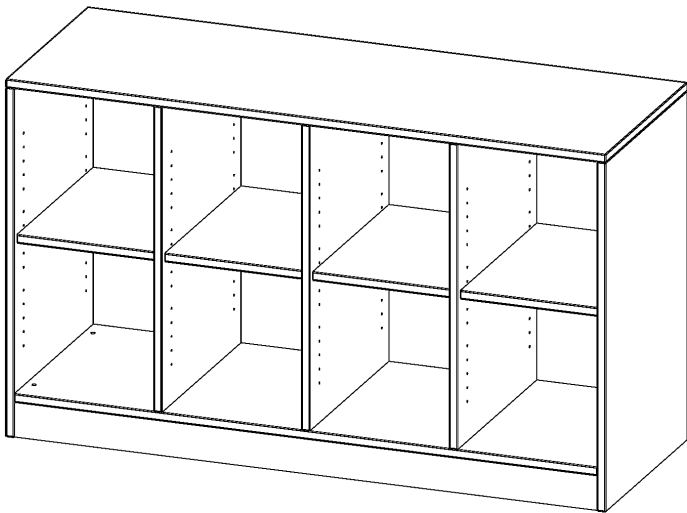

## REGAL, VIERREIHIG, 2 ORDNERHÖHEN - EVO180 SERIE

MIT SOCKEL (81 MM) UND MITTELWAND, OHNE BOXEN, 4 EINLEGEBOEDEN, B/H/T: 138,7X82X50 CM

### PRODUKTBESCHREIBUNG

Die evo180 Regale und Schränke in verschiedenen Höhen und Breiten sind ein Kernstück unseres evo180 Schrankwandprogrammes. Die Rückwand ist als Sichtrückwand ausgeführt, dementsprechend eignen sich alle evo180 Einzelregale oder Regalwände auch als Raumteiler. Der Sockel hat eine Höhe von 81 mm und ist an der Unterseite mit bodenschonenden Kunststoffgleitern ausgestattet.

Konfigurieren Sie Ihr Wunsch Regal indem Sie bei den angebotenen Varianten Ihre Auswahl treffen.

Wir bieten im Rahmen der evo180 Serie viele Regale und Schränke mit ErgoTray Boxen an. Dass alles zusammen passt, finden Sie auch Schränke und Regale ohne Boxen, aber in den dazu passenden Breiten. Die Sideboards bis 3,5 Ordnerhöhen sind alle wahlweise mit Sockel, fahrbar oder mit stabilen Metallmöbelstellfüßen erhältlich. Die fahrbaren Sideboards verfügen über 4 Rollen, davon sind 2 feststellbar. Die ErgoTray Boxen sind in verschiedenen Farben erhältlich.

### EIGENSCHAFTEN

- ErgoTray Regal, 2 Ordnerhöhen
- ohne Boxen, 8 offene Fächer
- Höhe 82 cm für Standard Ordner
- mit Sockel
- Sichtrückwand