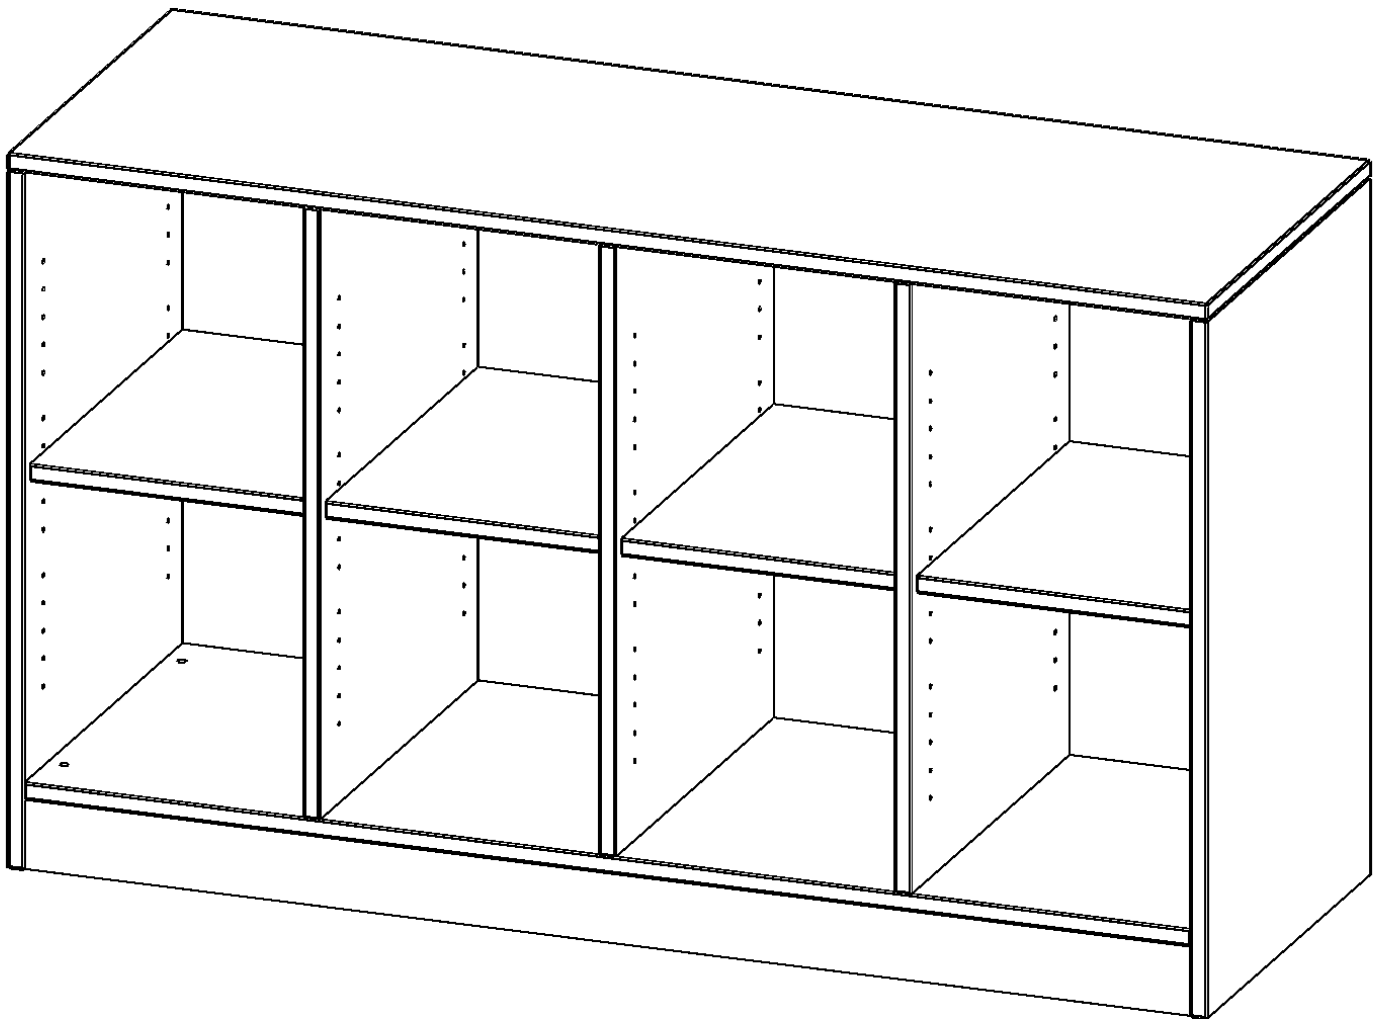

E13952RMMM

PRODUKTDATENBLATT
WWW.MOEBELWERK-NIESKY.DE

REGAL, VIERREIHIG, 2 ORDNERHÖHEN - EVO180 SERIE

MIT SOCKEL (81 MM) UND MITTELWAND, OHNE BOXEN, 4 EINLEGEBOEDEN, B/H/T: 138,7X82X50 CM

PRODUKTBEschREIBUNG

Die evo180 Regale und Schränke in verschiedenen Höhen und Breiten sind ein Kernstück unseres evo180 Schrankwandprogrammes. Die Rückwand ist als Sichtrückwand ausgeführt, dementsprechend eignen sich alle evo180 Einzelregale oder Regalwände auch als Raumteiler. Der Sockel hat eine Höhe von 81 mm und ist an der Unterseite mit bodenschonenden Kunststoffgleitern ausgestattet.

Konfigurieren Sie Ihr Wunsch Regal indem Sie bei den angebotenen Varianten Ihre Auswahl treffen.

Wir bieten im Rahmen der evo180 Serie viele Regale und Schränke mit ErgoTray Boxen an. Dass alles zusammen passt, finden Sie auch Schränke und Regale ohne Boxen, aber in den dazu passenden Breiten. Die Sideboards bis 3,5 Ordnerhöhen sind alle wahlweise mit Sockel, fahrbar oder mit stabilen Metallmöbelstellfüßen erhältlich. Die fahrbaren Sideboards verfügen über 4 Rollen, davon sind 2 feststellbar. Die ErgoTray Boxen sind in verschiedenen Farben erhältlich.

EIGENSCHAFTEN

- ErgoTray Regal, 2 Ordnerhöhen
- ohne Boxen, 8 offene Fächer
- Höhe 82 cm für Standard Ordner
- mit Sockel
- Sichtrückwand

Zubehör

Freistehend

Artikelnummer	E13952RMMM	
Breite / Höhe / Tiefe	1387 mm / 820 mm / 500 mm	54.6" / 32.3" / 19.7"
Ordnerhöhen	2	
Einlegeböden	4	
Fächer	8	
Montageart	Freistehend	
Einsatzbereich	Krippe, Kindergarten, Grundschule, Weiterführende Schule, Büro und Objekt	
Material	Kunststoff, Melaminplatte	
Produktlinie	evo180	
Bauart	Mittelwand, Schubladen, Untermodul	