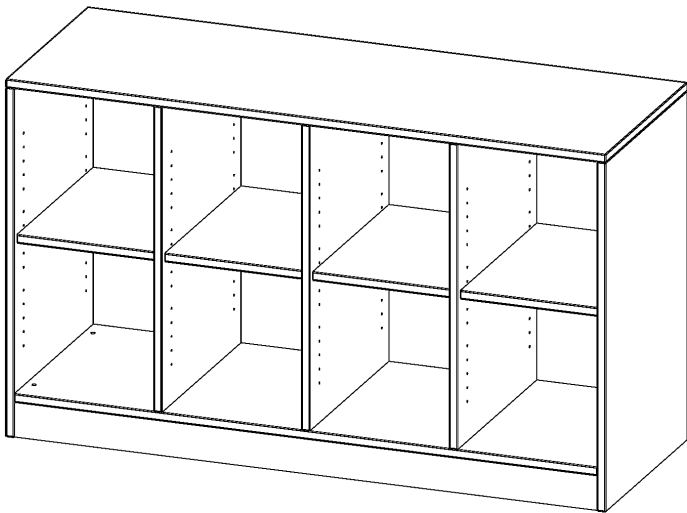

E13952RMMM

PRODUKTDATENBLATT
WWW.MOEBELWERK-NIESKY.DE

REGAL, VIERREIHIG, 2 ORDNERHÖHEN - EVO180 SERIE

MIT SOCKEL (81 MM) UND MITTELWAND, OHNE BOXEN, 4 EINLEGEBOEDEN, B/H/T: 138,7X82X50 CM

PRODUKTBEschREIBUNG

Die evo180 Regale und Schränke in verschiedenen Höhen und Breiten sind ein Kernstück unseres evo180 Schrankwandprogrammes. Die Rückwand ist als Sichtrückwand ausgeführt, dementsprechend eignen sich alle evo180 Einzelregale oder Regalwände auch als Raumteiler. Der Sockel hat eine Höhe von 81 mm und ist an der Unterseite mit bodenschonenden Kunststoffgleitern ausgestattet.

Konfigurieren Sie Ihr Wunsch Regal indem Sie bei den angebotenen Varianten Ihre Auswahl treffen.

Wir bieten im Rahmen der evo180 Serie viele Regale und Schränke mit ErgoTray Boxen an. Dass alles zusammen passt, finden Sie auch Schränke und Regale ohne Boxen, aber in den dazu passenden Breiten. Die Sideboards bis 3,5 Ordnerhöhen sind alle wahlweise mit Sockel, fahrbar oder mit stabilen Metallmöbelstellfüßen erhältlich. Die fahrbaren Sideboards verfügen über 4 Rollen, davon sind 2 feststellbar. Die ErgoTray Boxen sind in verschiedenen Farben erhältlich.

EIGENSCHAFTEN

- ErgoTray Regal, 2 Ordnerhöhen
- ohne Boxen, 8 offene Fächer
- Höhe 82 cm für Standard Ordner
- mit Sockel
- Sichtrückwand

Zubehör

Freistehend

Artikelnummer	E13952RMMM	
Breite / Höhe / Tiefe	1387 mm / 820 mm / 500 mm	54.6" / 32.3" / 19.7"
Ordnerhöhen	2	
Einlegeböden	4	
Fächer	8	
Montageart	Freistehend	
Einsatzbereich	Krippe, Kindergarten, Grundschule, Weiterführende Schule, Büro und Objekt	
Material	Kunststoff, Melaminplatte	
Produktlinie	evo180	
Bauart	Mittelwand, Schubladen, Untermodul	