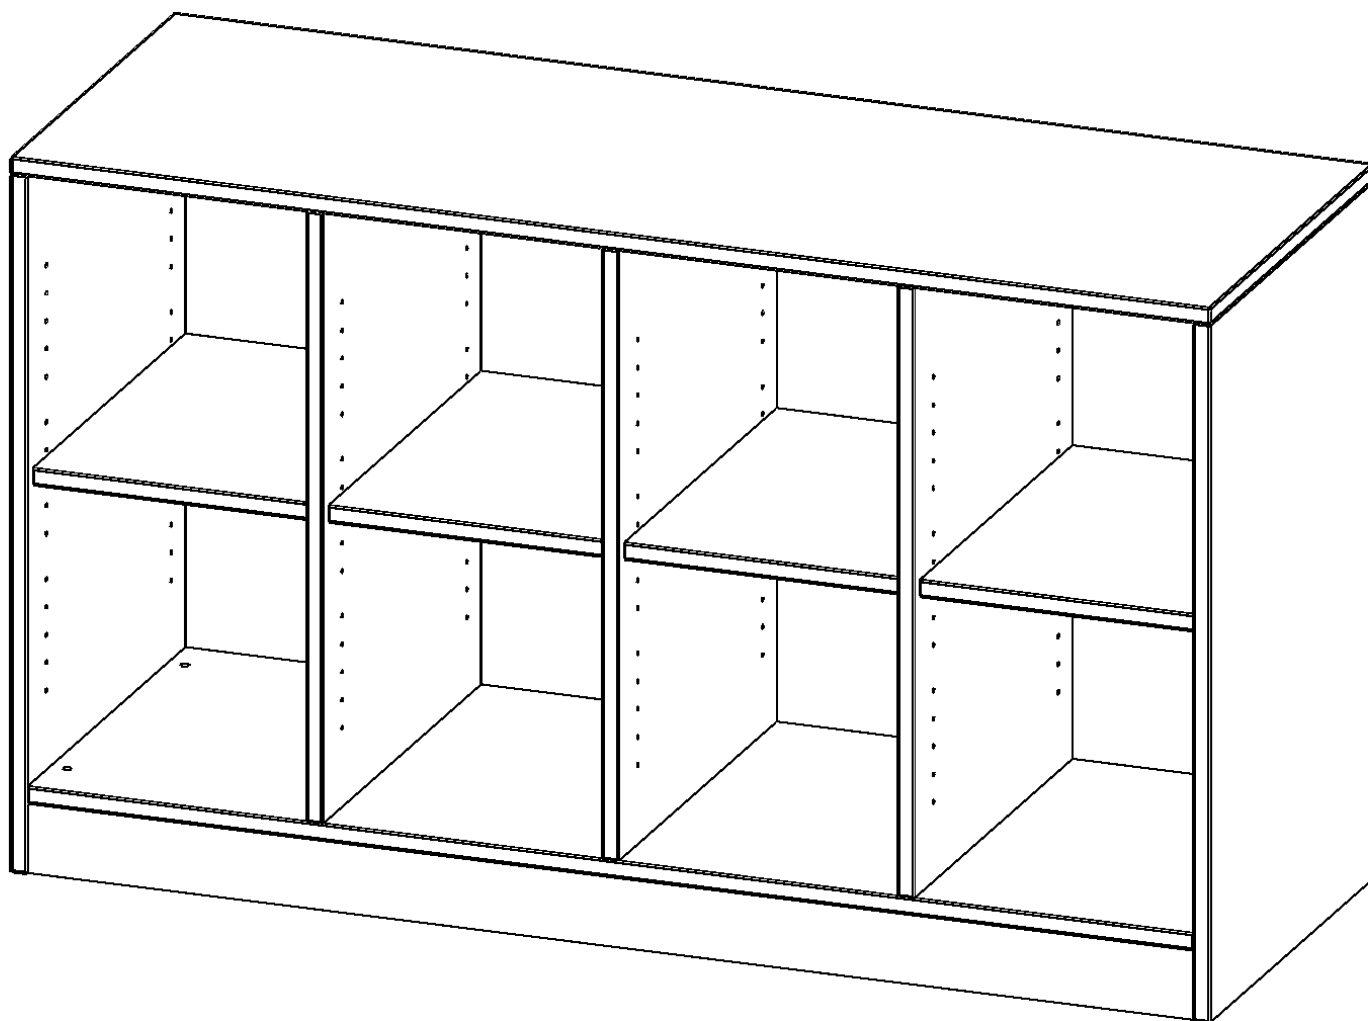

E13952RMMM

PRODUKTDATENBLATT
WWW.MOEBELWERK-NIESKY.DE

REGAL, VIERREIHIG, 2 ORDNERHÖHEN - EVO180 SERIE

MIT SOCKEL (81 MM) UND MITTELWAND, OHNE BOXEN, 4 EINLEGEBOEDEN, B/H/T: 138,7X82X50 CM

PRODUKTBESCHREIBUNG

Die evo180 Regale und Schränke in verschiedenen Höhen und Breiten sind ein Kernstück unseres evo180 Schrankwandprogrammes. Die Rückwand ist als Sichtrückwand ausgeführt, dementsprechend eignen sich alle evo180 Einzelregale oder Regalwände auch als Raumteiler. Der Sockel hat eine Höhe von 81 mm und ist an der Unterseite mit bodenschonenden Kunststoffgleitern ausgestattet.

Konfigurieren Sie Ihr Wunsch Regal indem Sie bei den angebotenen Varianten Ihre Auswahl treffen.

Wir bieten im Rahmen der evo180 Serie viele Regale und Schränke mit ErgoTray Boxen an. Dass alles zusammen passt, finden Sie auch Schränke und Regale ohne Boxen, aber in den dazu passenden Breiten. Die Sideboards bis 3,5 Ordnerhöhen sind alle wahlweise mit Sockel, fahrbar oder mit stabilen Metallmöbelstellfüßen erhältlich. Die fahrbaren Sideboards verfügen über 4 Rollen, davon sind 2 feststellbar. Die ErgoTray Boxen sind in verschiedenen Farben erhältlich.

EIGENSCHAFTEN

- ErgoTray Regal, 2 Ordnerhöhen
- ohne Boxen, 8 offene Fächer
- Höhe 82 cm für Standard Ordner
- mit Sockel
- Sichtrückwand

Zubehör

Freistehend

Artikelnummer	E13952RMMM	
Breite / Höhe / Tiefe	1387 mm / 820 mm / 500 mm	54.6" / 32.3" / 19.7"
Ordnerhöhen	2	
Einlegeböden	4	
Fächer	8	
Montageart	Freistehend	
Einsatzbereich	Krippe, Kindergarten, Grundschule, Weiterführende Schule, Büro und Objekt	
Material	Kunststoff, Melaminplatte	
Produktlinie	evo180	
Bauart	Mittelwand, Schubladen, Untermodul	