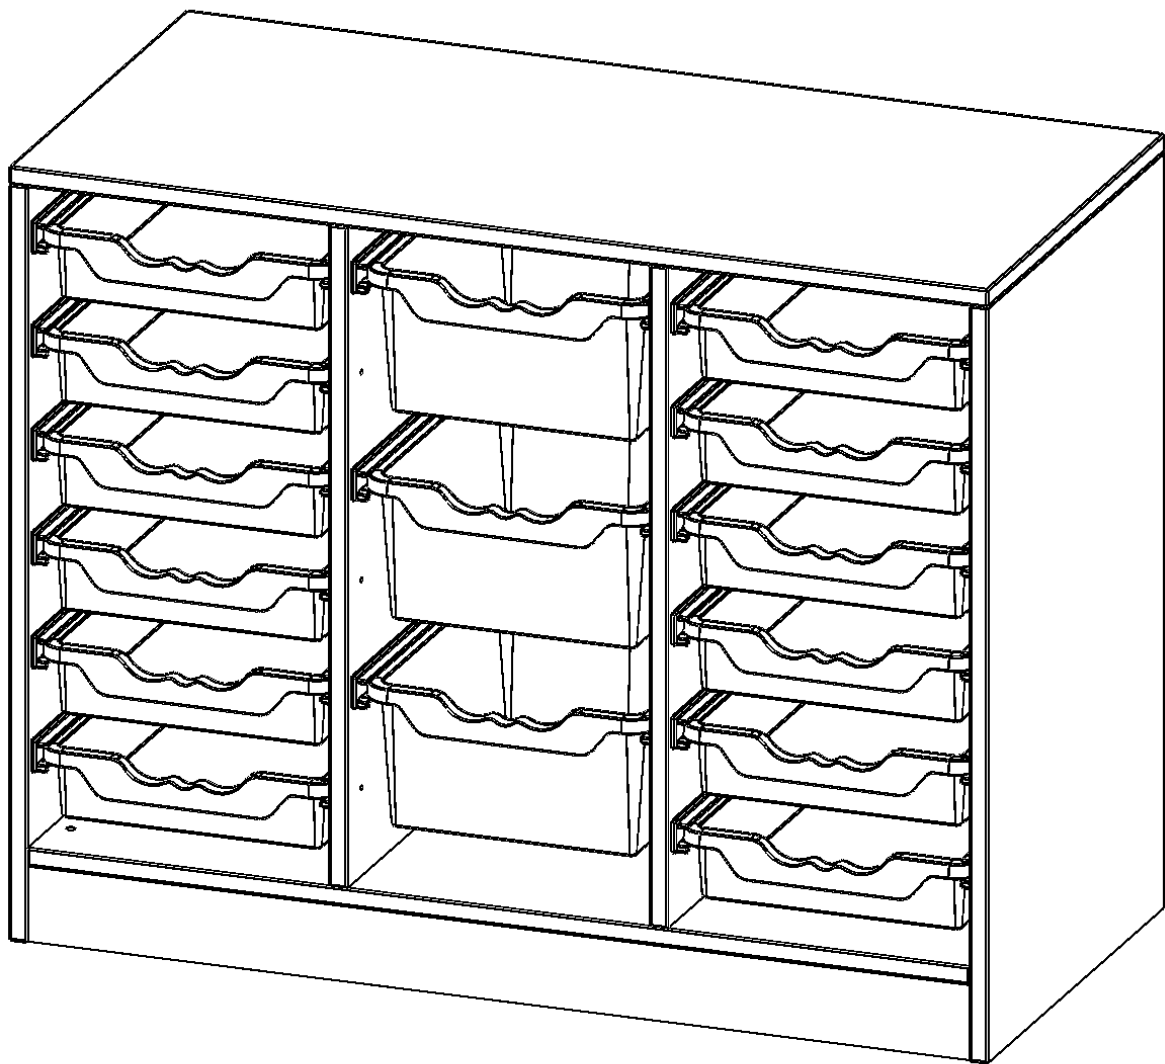

PRODUKTBESCHREIBUNG

Die evo180 Regale und Schränke in verschiedenen Höhen und Breiten sind ein Kernstück unseres evo180 Schrankwandprogrammes. Die Rückwand ist als Sichtrückwand ausgeführt, dementsprechend eignen sich alle evo180 Einzelregale oder Regalwände auch als Raumteiler. Der Sockel hat eine Höhe von 81 mm und ist an der Unterseite mit bodenschonenden Kunststoffgleitern ausgestattet.

Die Einlegeböden sind im Raster von 32 mm verstellbar. Unsere hochwertigen Bodenträger verfügen über einen "Ausziehstop", so wird verhindert, dass Böden mit Inhalt darauf aus dem Regal oder Schrank rutschen können.

Konfigurieren Sie Ihr Wunsch Regal indem Sie bei den angebotenen Varianten Ihre Auswahl treffen.

Die praktischen ErgoTray Boxen sind in 2 Höhen verfügbar - es gibt hohe und flache Boxen. Wir bieten im Rahmen der evo180 Serie viele Regale und Schränke mit ErgoTray Boxen an. Dass alles zusammen passt, finden Sie auch Schränke und Regale ohne Boxen, aber in den dazu passenden Breiten. Die Sideboards bis 3,5 Ordnerhöhen sind alle wahlweise mit Sockel, fahrbar oder mit stabilen Metallmöbelstellfüßen erhältlich. Die fahrbaren Sideboards verfügen über 4 Rollen, davon sind 2 feststellbar. Die ErgoTray Boxen sind in verschiedenen Farben erhältlich.

EIGENSCHAFTEN

- ErgoTray Regal, 2 Ordnerhöhen
- rechts und links mit je 6 flachen ErgoTray Boxen
- 3 hohe ErgoTray Boxen in der Mitte
- mit Sockel
- mit Sichtrückwand

Zubehör

Freistehend

| | | |
|-----------------------|---|-----------------------|
| Artikelnummer | E10552KGK | |
| Breite / Höhe / Tiefe | 1045 mm / 820 mm / 500 mm | 41.1" / 32.3" / 19.7" |
| Ordnerhöhen | 2 | |
| Aufbewahrungsboxen | 15 | |
| Montageart | Freistehend | |
| Einsatzbereich | Krippe, Kindergarten, Grundschule, Weiterführende Schule, Büro und Objekt | |
| Material | Kunststoff, Melaminplatte | |
| Produktlinie | evo180 | |
| Bauart | Mittelwand, Schubladen, Untermodul | |