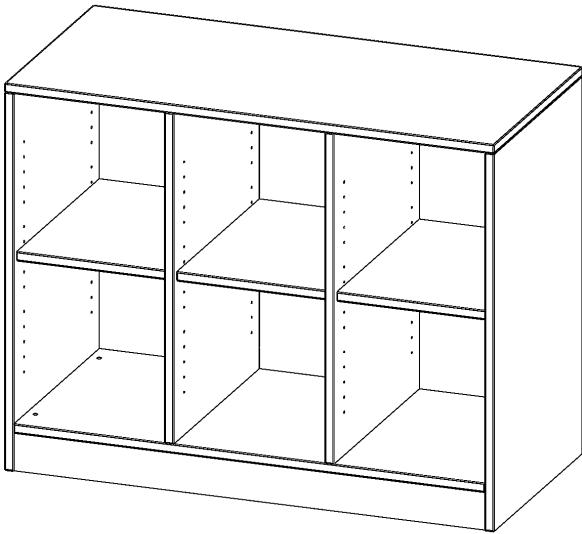

E10552RMM

PRODUKTDATENBLATT
WWW.MOEBELWERK-NIESKY.DE

REGAL, DREIREIHIG, 2 ORDNERHÖHEN - EVO180 SERIE

MIT SOCKEL (81 MM) UND MITTELWAND, OHNE BOXEN, 3 EINLEGEBOEDEN, B/H/T: 104,5X82X50 CM

PRODUKTBESCHREIBUNG

Die evo180 Regale und Schränke in verschiedenen Höhen und Breiten sind ein Kernstück unseres evo180 Schrankwandprogrammes. Die Rückwand ist als Sichrückwand ausgeführt, dementsprechend eignen sich alle evo180 Einzelregale oder Regalwände auch als Raumteiler. Der Sockel hat eine Höhe von 81 mm und ist an der Unterseite mit bodenschonenden Kunststoffgleitern ausgestattet.

Konfigurieren Sie Ihr Wunsch Regal indem Sie bei den angebotenen Varianten Ihre Auswahl treffen.

Wir bieten im Rahmen der evo180 Serie viele Regale und Schränke mit ErgoTray Boxen an. Dass alles zusammen passt, finden Sie auch Schränke und Regale ohne Boxen, aber in den dazu passenden Breiten. Die Sideboards bis 3,5 Ordnerhöhen sind alle wahlweise mit Sockel, fahrbar oder mit stabilen Metallmöbelstellfüßen erhältlich. Die fahrbaren Sideboards verfügen über 4 Rollen, davon sind 2 feststellbar. Die ErgoTray Boxen sind in verschiedenen Farben erhältlich.

EIGENSCHAFTEN

- ErgoTray Regal, 2 Ordnerhöhen
- ohne Boxen, 6 offene Fächer
- Höhe 82 cm für Standard Ordner
- mit Sockel

Zubehör

Freistehend

Artikelnummer	E10552RMM	
Breite / Höhe / Tiefe	1045 mm / 820 mm / 500 mm	41.1" / 32.3" / 19.7"
Ordnerhöhen	2	
Einlegeböden	3	
Fächer	6	
Montageart	Freistehend	
Einsatzbereich	Krippe, Kindergarten, Grundschule, Weiterführende Schule, Büro und Objekt	
Material	Kunststoff, Melaminplatte	
Produktlinie	evo180	
Bauart	Mittelwand, Schubladen, Untermodul	