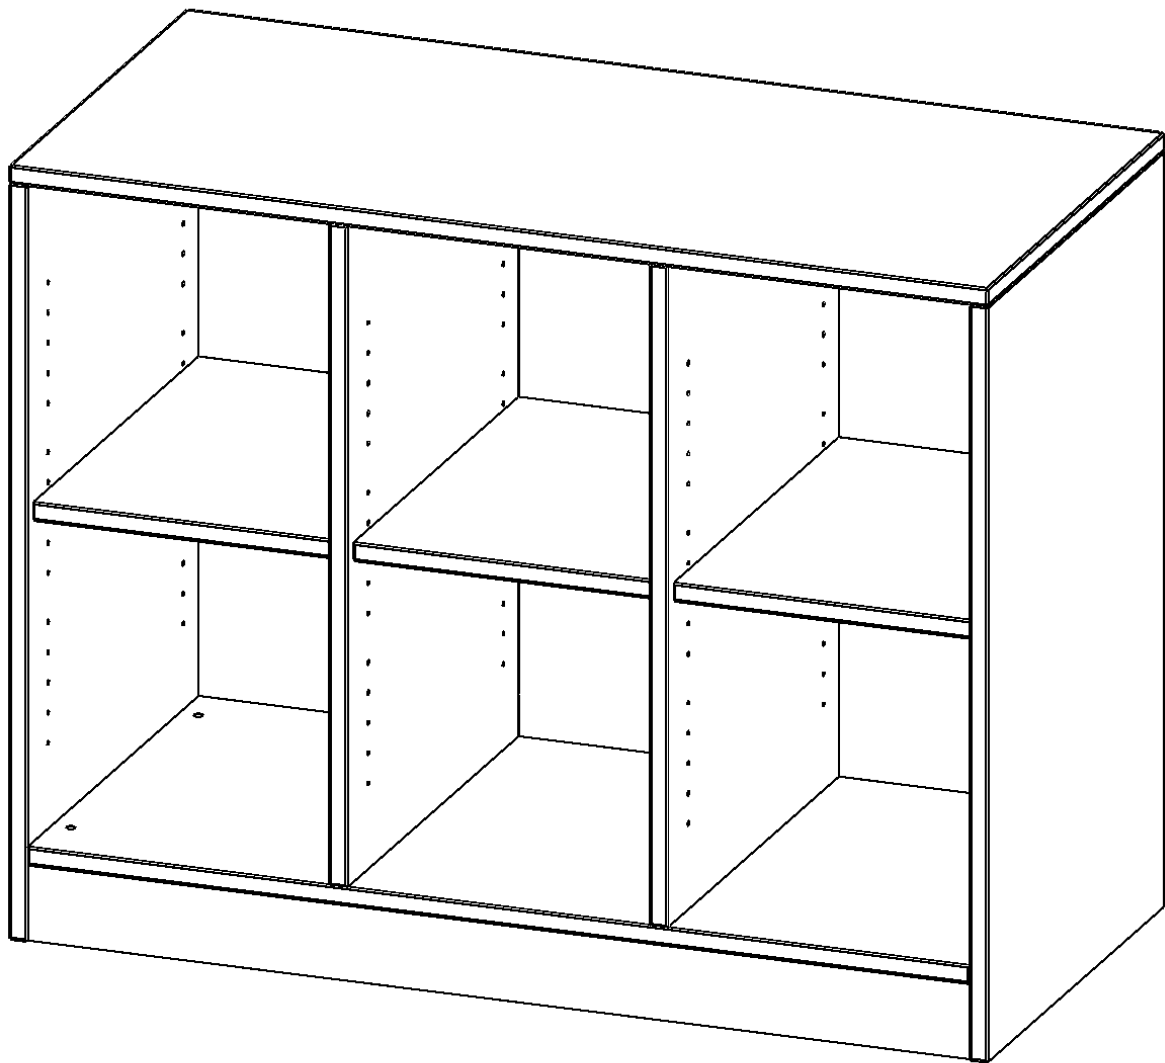

E10552RMM

PRODUKTDATENBLATT
WWW.MOEBELWERK-NIESKY.DE

REGAL, DREIREIHIG, 2 ORDNERHÖHEN - EVO180 SERIE

MIT SOCKEL (81 MM) UND MITTELWAND, OHNE BOXEN, 3 EINLEGEBOEDEN, B/H/T: 104,5X82X50 CM

PRODUKTBE SCHREIBUNG

Die evo180 Regale und Schränke in verschiedenen Höhen und Breiten sind ein Kernstück unseres evo180 Schrankwandprogrammes. Die Rückwand ist als Sichrückwand ausgeführt, dementsprechend eignen sich alle evo180 Einzelregale oder Regalwände auch als Raumteiler. Der Sockel hat eine Höhe von 81 mm und ist an der Unterseite mit bodenschonenden Kunststoffgleitern ausgestattet.

Konfigurieren Sie Ihr Wunsch Regal indem Sie bei den angebotenen Varianten Ihre Auswahl treffen.

Wir bieten im Rahmen der evo180 Serie viele Regale und Schränke mit ErgoTray Boxen an. Dass alles zusammen passt, finden Sie auch Schränke und Regale ohne Boxen, aber in den dazu passenden Breiten. Die Sideboards bis 3,5 Ordnerhöhen sind alle wahlweise mit Sockel, fahrbar oder mit stabilen Metallmöbelstellfüßen erhältlich. Die fahrbaren Sideboards verfügen über 4 Rollen, davon sind 2 feststellbar. Die ErgoTray Boxen sind in verschiedenen Farben erhältlich.

EIGENSCHAFTEN

- ErgoTray Regal, 2 Ordnerhöhen
- ohne Boxen, 6 offene Fächer
- Höhe 82 cm für Standard Ordner
- mit Sockel

Zubehör

Freistehend

20.11.2024
Seite 1/2

| | | |
|-----------------------|---|-----------------------|
| Artikelnummer | E10552RMM | |
| Breite / Höhe / Tiefe | 1045 mm / 820 mm / 500 mm | 41.1" / 32.3" / 19.7" |
| Ordnerhöhen | 2 | |
| Einlegeböden | 3 | |
| Fächer | 6 | |
| Montageart | Freistehend | |
| Einsatzbereich | Krippe, Kindergarten, Grundschule, Weiterführende Schule, Büro und Objekt | |
| Material | Kunststoff, Melaminplatte | |
| Produktlinie | evo180 | |
| Bauart | Mittelwand, Schubladen, Untermodul | |