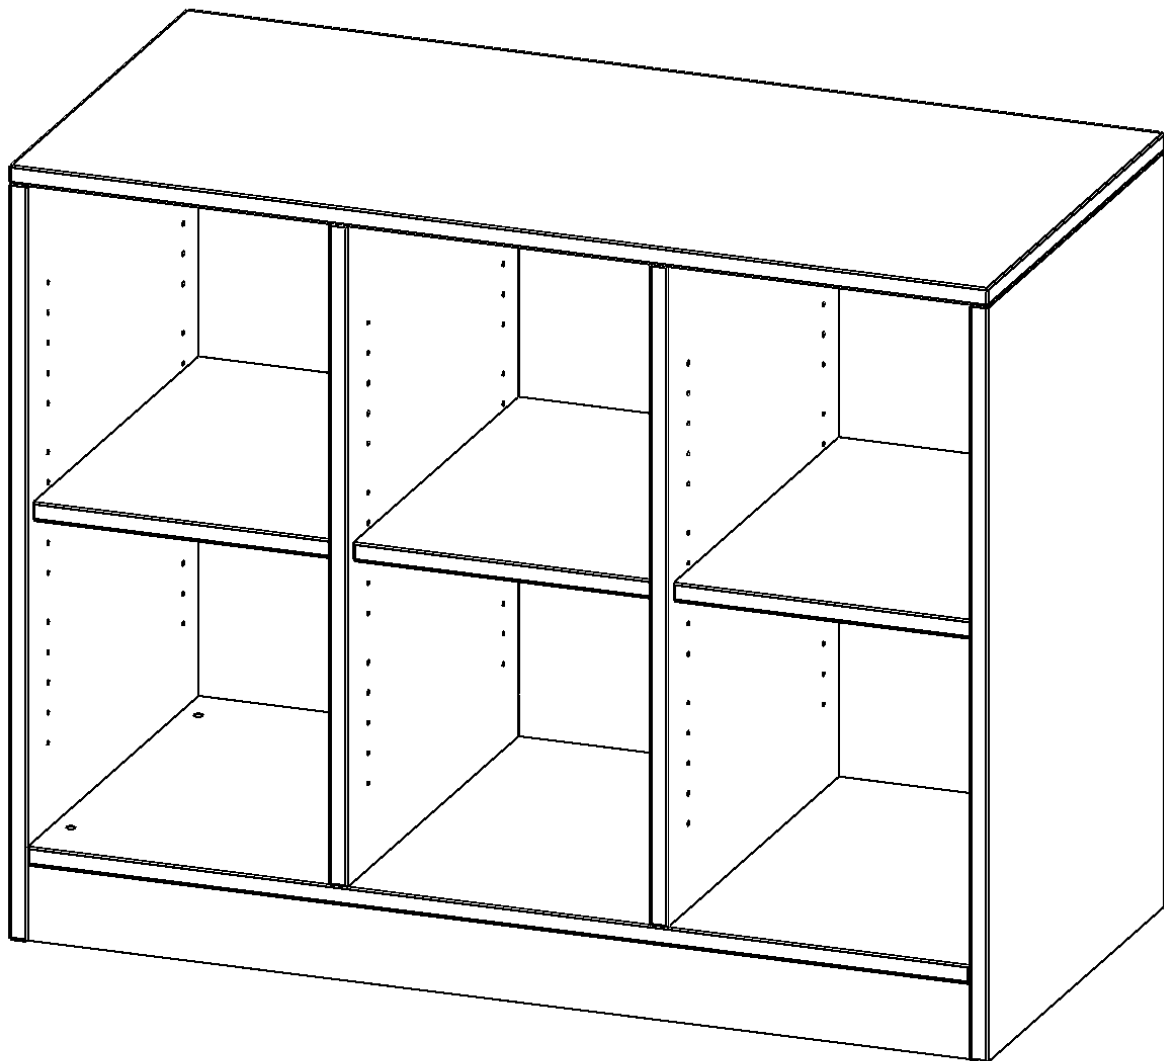

E10552RMM

PRODUKTDATENBLATT
WWW.MOEBELWERK-NIESKY.DE

REGAL, DREIREIHIG, 2 ORDNERHÖHEN - EVO180 SERIE

MIT SOCKEL (81 MM) UND MITTELWAND, OHNE BOXEN, 3 EINLEGEBOEDEN, B/H/T: 104,5X82X50 CM

PRODUKTBESCHREIBUNG

Die evo180 Regale und Schränke in verschiedenen Höhen und Breiten sind ein Kernstück unseres evo180 Schrankwandprogrammes. Die Rückwand ist als Sichrückwand ausgeführt, dementsprechend eignen sich alle evo180 Einzelregale oder Regalwände auch als Raumteiler. Der Sockel hat eine Höhe von 81 mm und ist an der Unterseite mit bodenschonenden Kunststoffgleitern ausgestattet.

Konfigurieren Sie Ihr Wunsch Regal indem Sie bei den angebotenen Varianten Ihre Auswahl treffen.

Wir bieten im Rahmen der evo180 Serie viele Regale und Schränke mit ErgoTray Boxen an. Dass alles zusammen passt, finden Sie auch Schränke und Regale ohne Boxen, aber in den dazu passenden Breiten. Die Sideboards bis 3,5 Ordnerhöhen sind alle wahlweise mit Sockel, fahrbar oder mit stabilen Metallmöbelstellfüßen erhältlich. Die fahrbaren Sideboards verfügen über 4 Rollen, davon sind 2 feststellbar. Die ErgoTray Boxen sind in verschiedenen Farben erhältlich.

EIGENSCHAFTEN

- ErgoTray Regal, 2 Ordnerhöhen
- ohne Boxen, 6 offene Fächer
- Höhe 82 cm für Standard Ordner
- mit Sockel

Zubehör

Freistehend

Artikelnummer	E10552RMM	
Breite / Höhe / Tiefe	1045 mm / 820 mm / 500 mm	41.1" / 32.3" / 19.7"
Ordnerhöhen	2	
Einlegeböden	3	
Fächer	6	
Montageart	Freistehend	
Einsatzbereich	Krippe, Kindergarten, Grundschule, Weiterführende Schule, Büro und Objekt	
Material	Kunststoff, Melaminplatte	
Produktlinie	evo180	
Bauart	Mittelwand, Schubladen, Untermodul	