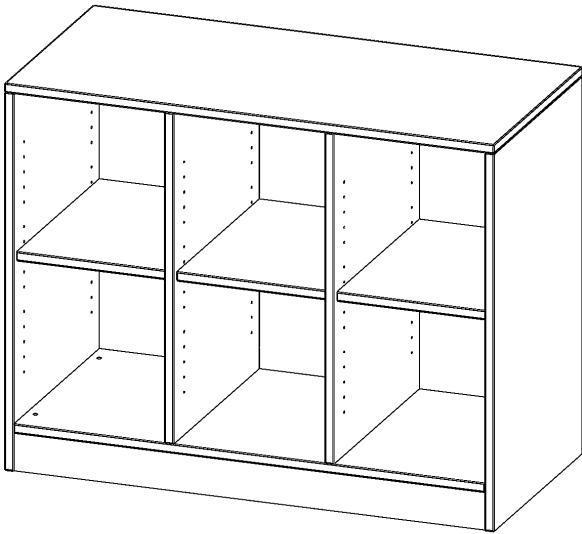

E10552RMM

PRODUKTDATENBLATT
WWW.MOEBELWERK-NIESKY.DE

REGAL, DREIREIHIG, 2 ORDNERHÖHEN - EVO180 SERIE

MIT SOCKEL (81 MM) UND MITTELWAND, OHNE BOXEN, 3 EINLEGEBOEDEN, B/H/T: 104,5X82X50 CM

PRODUKTBE SCHREIBUNG

Die evo180 Regale und Schränke in verschiedenen Höhen und Breiten sind ein Kernstück unseres evo180 Schrankwandprogrammes. Die Rückwand ist als Sicherückwand ausgeführt, dementsprechend eignen sich alle evo180 Einzelregale oder Regalwände auch als Raumteiler. Der Sockel hat eine Höhe von 81 mm und ist an der Unterseite mit bodenschonenden Kunststoffgleitern ausgestattet.

Konfigurieren Sie Ihr Wunsch Regal indem Sie bei den angebotenen Varianten Ihre Auswahl treffen.

Wir bieten im Rahmen der evo180 Serie viele Regale und Schränke mit ErgoTray Boxen an. Dass alles zusammen passt, finden Sie auch Schränke und Regale ohne Boxen, aber in den dazu passenden Breiten. Die Sideboards bis 3,5 Ordnerhöhen sind alle wahlweise mit Sockel, fahrbar oder mit stabilen Metallmöbelstellfüßen erhältlich. Die fahrbaren Sideboards verfügen über 4 Rollen, davon sind 2 feststellbar. Die ErgoTray Boxen sind in verschiedenen Farben erhältlich.

EIGENSCHAFTEN

- ErgoTray Regal, 2 Ordnerhöhen
- ohne Boxen, 6 offene Fächer
- Höhe 82 cm für Standard Ordner
- mit Sockel

Zubehör

Freistehend

Artikelnummer	E10552RMM	
Breite / Höhe / Tiefe	1045 mm / 820 mm / 500 mm	41.1" / 32.3" / 19.7"
Ordnerhöhen	2	
Einlegeböden	3	
Fächer	6	
Montageart	Freistehend	
Einsatzbereich	Krippe, Kindergarten, Grundschule, Weiterführende Schule, Büro und Objekt	
Material	Kunststoff, Melaminplatte	
Produktlinie	evo180	
Bauart	Mittelwand, Schubladen, Untermodul	