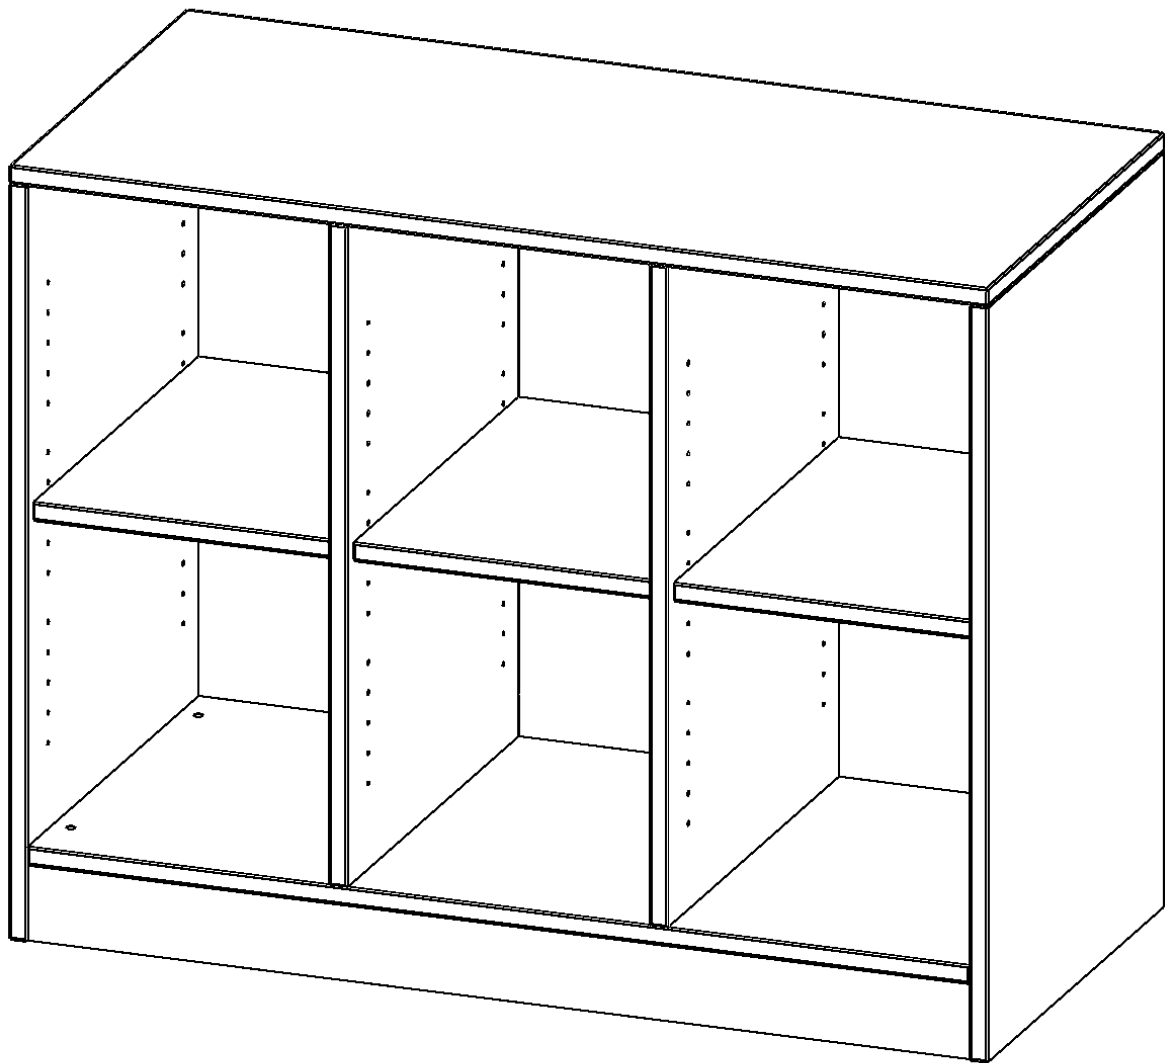

E10552RMM

PRODUKTDATENBLATT
WWW.MOEBELWERK-NIESKY.DE

REGAL, DREIREIHIG, 2 ORDNERHÖHEN - EVO180 SERIE

MIT SOCKEL (81 MM) UND MITTELWAND, OHNE BOXEN, 3 EINLEGEBOEDEN, B/H/T: 104,5X82X50 CM

PRODUKTBE SCHREIBUNG

Die evo180 Regale und Schränke in verschiedenen Höhen und Breiten sind ein Kernstück unseres evo180 Schrankwandprogrammes. Die Rückwand ist als Sicherückwand ausgeführt, dementsprechend eignen sich alle evo180 Einzelregale oder Regalwände auch als Raumteiler. Der Sockel hat eine Höhe von 81 mm und ist an der Unterseite mit bodenschonenden Kunststoffgleitern ausgestattet.

Konfigurieren Sie Ihr Wunsch Regal indem Sie bei den angebotenen Varianten Ihre Auswahl treffen.

Wir bieten im Rahmen der evo180 Serie viele Regale und Schränke mit ErgoTray Boxen an. Dass alles zusammen passt, finden Sie auch Schränke und Regale ohne Boxen, aber in den dazu passenden Breiten. Die Sideboards bis 3,5 Ordnerhöhen sind alle wahlweise mit Sockel, fahrbar oder mit stabilen Metallmöbelstellfüßen erhältlich. Die fahrbaren Sideboards verfügen über 4 Rollen, davon sind 2 feststellbar. Die ErgoTray Boxen sind in verschiedenen Farben erhältlich.

EIGENSCHAFTEN

- ErgoTray Regal, 2 Ordnerhöhen
- ohne Boxen, 6 offene Fächer
- Höhe 82 cm für Standard Ordner
- mit Sockel

Zubehör

Freistehend

Artikelnummer	E10552RMM	
Breite / Höhe / Tiefe	1045 mm / 820 mm / 500 mm	41.1" / 32.3" / 19.7"
Ordnerhöhen	2	
Einlegeböden	3	
Fächer	6	
Montageart	Freistehend	
Einsatzbereich	Krippe, Kindergarten, Grundschule, Weiterführende Schule, Büro und Objekt	
Material	Kunststoff, Melaminplatte	
Produktlinie	evo180	
Bauart	Mittelwand, Schubladen, Untermodul	