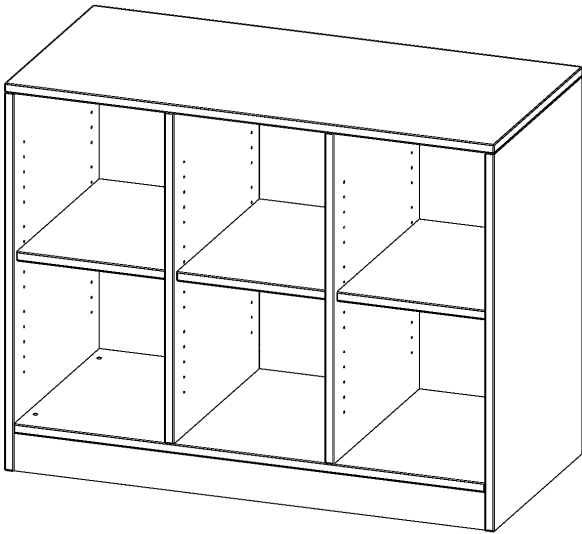

E10552RMM

PRODUKTDATENBLATT
WWW.MOEBELWERK-NIESKY.DE

REGAL, DREIREIHIG, 2 ORDNERHÖHEN - EVO180 SERIE

MIT SOCKEL (81 MM) UND MITTELWAND, OHNE BOXEN, 3 EINLEGEBOEDEN, B/H/T: 104,5X82X50 CM

PRODUKTBE SCHREIBUNG

Die evo180 Regale und Schränke in verschiedenen Höhen und Breiten sind ein Kernstück unseres evo180 Schrankwandprogrammes. Die Rückwand ist als Sichrückwand ausgeführt, dementsprechend eignen sich alle evo180 Einzelregale oder Regalwände auch als Raumteiler. Der Sockel hat eine Höhe von 81 mm und ist an der Unterseite mit bodenschonenden Kunststoffgleitern ausgestattet.

Konfigurieren Sie Ihr Wunsch Regal indem Sie bei den angebotenen Varianten Ihre Auswahl treffen.

Wir bieten im Rahmen der evo180 Serie viele Regale und Schränke mit ErgoTray Boxen an. Dass alles zusammen passt, finden Sie auch Schränke und Regale ohne Boxen, aber in den dazu passenden Breiten. Die Sideboards bis 3,5 Ordnerhöhen sind alle wahlweise mit Sockel, fahrbar oder mit stabilen Metallmöbelstellfüßen erhältlich. Die fahrbaren Sideboards verfügen über 4 Rollen, davon sind 2 feststellbar. Die ErgoTray Boxen sind in verschiedenen Farben erhältlich.

EIGENSCHAFTEN

- ErgoTray Regal, 2 Ordnerhöhen
- ohne Boxen, 6 offene Fächer
- Höhe 82 cm für Standard Ordner
- mit Sockel

Zubehör

Freistehend

20.11.2024
Seite 1/2

| | | |
|-----------------------|---|-----------------------|
| Artikelnummer | E10552RMM | |
| Breite / Höhe / Tiefe | 1045 mm / 820 mm / 500 mm | 41.1" / 32.3" / 19.7" |
| Ordnerhöhen | 2 | |
| Einlegeböden | 3 | |
| Fächer | 6 | |
| Montageart | Freistehend | |
| Einsatzbereich | Krippe, Kindergarten, Grundschule, Weiterführende Schule, Büro und Objekt | |
| Material | Kunststoff, Melaminplatte | |
| Produktlinie | evo180 | |
| Bauart | Mittelwand, Schubladen, Untermodul | |