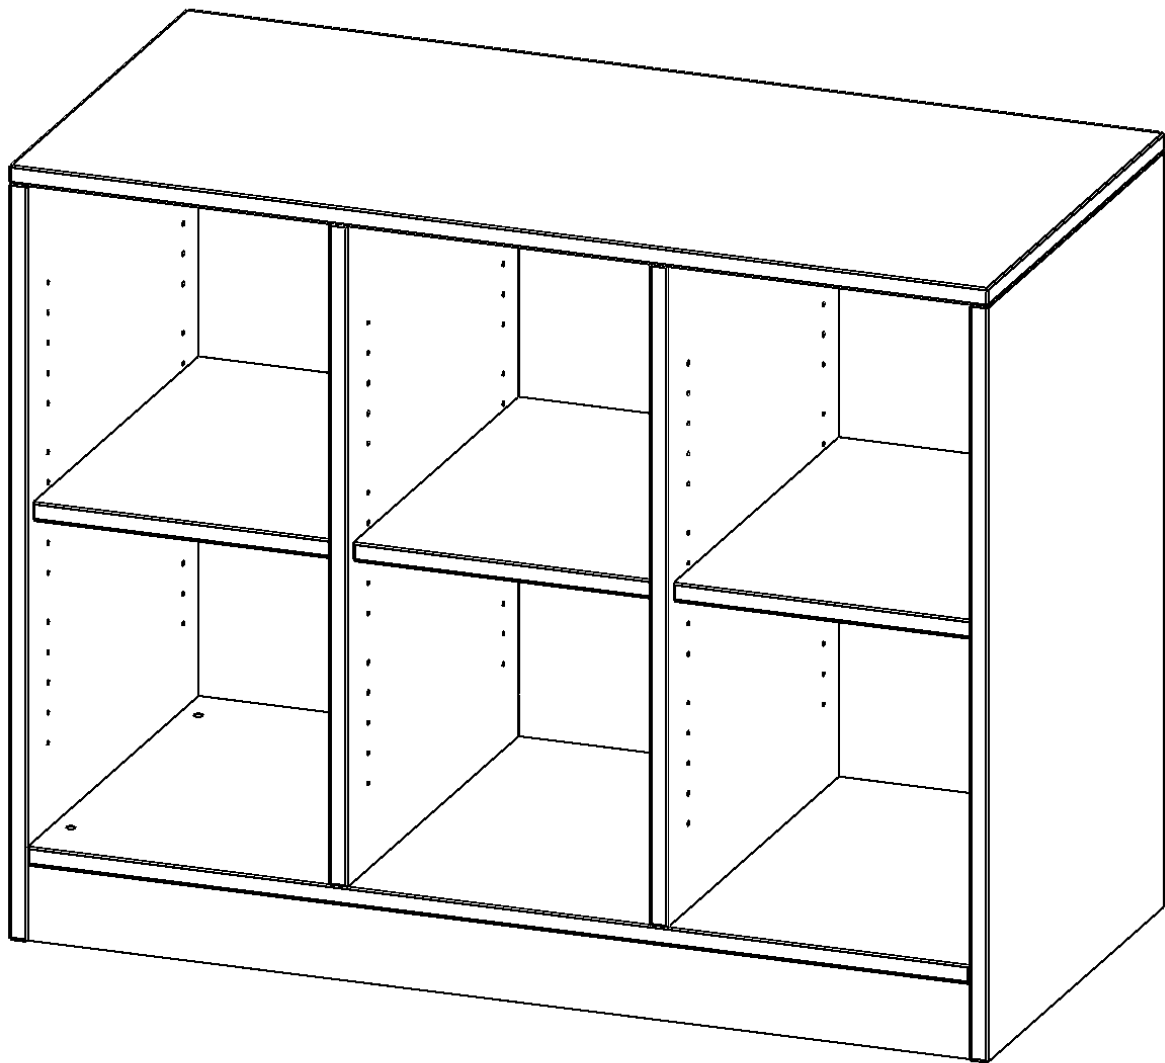

E10552RMM

PRODUKTDATENBLATT
WWW.MOEBELWERK-NIESKY.DE

REGAL, DREIREIHIG, 2 ORDNERHÖHEN - EVO180 SERIE

MIT SOCKEL (81 MM) UND MITTELWAND, OHNE BOXEN, 3 EINLEGEBOEDEN, B/H/T: 104,5X82X50 CM

PRODUKTBESCHREIBUNG

Die evo180 Regale und Schränke in verschiedenen Höhen und Breiten sind ein Kernstück unseres evo180 Schrankwandprogrammes. Die Rückwand ist als Sichrückwand ausgeführt, dementsprechend eignen sich alle evo180 Einzelregale oder Regalwände auch als Raumteiler. Der Sockel hat eine Höhe von 81 mm und ist an der Unterseite mit bodenschonenden Kunststoffgleitern ausgestattet.

Konfigurieren Sie Ihr Wunsch Regal indem Sie bei den angebotenen Varianten Ihre Auswahl treffen.

Wir bieten im Rahmen der evo180 Serie viele Regale und Schränke mit ErgoTray Boxen an. Dass alles zusammen passt, finden Sie auch Schränke und Regale ohne Boxen, aber in den dazu passenden Breiten. Die Sideboards bis 3,5 Ordnerhöhen sind alle wahlweise mit Sockel, fahrbar oder mit stabilen Metallmöbelstellfüßen erhältlich. Die fahrbaren Sideboards verfügen über 4 Rollen, davon sind 2 feststellbar. Die ErgoTray Boxen sind in verschiedenen Farben erhältlich.

EIGENSCHAFTEN

- ErgoTray Regal, 2 Ordnerhöhen
- ohne Boxen, 6 offene Fächer
- Höhe 82 cm für Standard Ordner
- mit Sockel

Zubehör

Freistehend

20.11.2024
Seite 1/2

Artikelnummer	E10552RMM	
Breite / Höhe / Tiefe	1045 mm / 820 mm / 500 mm	41.1" / 32.3" / 19.7"
Ordnerhöhen	2	
Einlegeböden	3	
Fächer	6	
Montageart	Freistehend	
Einsatzbereich	Krippe, Kindergarten, Grundschule, Weiterführende Schule, Büro und Objekt	
Material	Kunststoff, Melaminplatte	
Produktlinie	evo180	
Bauart	Mittelwand, Schubladen, Untermodul	