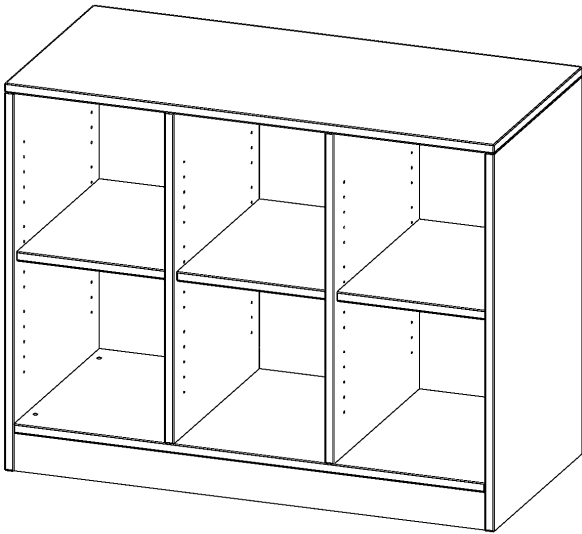

E10552RMM

PRODUKTDATENBLATT
WWW.MOEBELWERK-NIESKY.DE

REGAL, DREIREIHIG, 2 ORDNERHÖHEN - EVO180 SERIE

MIT SOCKEL (81 MM) UND MITTELWAND, OHNE BOXEN, 3 EINLEGEBOEDEN, B/H/T: 104,5X82X50 CM

PRODUKTBESCHREIBUNG

Die evo180 Regale und Schränke in verschiedenen Höhen und Breiten sind ein Kernstück unseres evo180 Schrankwandprogrammes. Die Rückwand ist als Sicherückwand ausgeführt, dementsprechend eignen sich alle evo180 Einzelregale oder Regalwände auch als Raumteiler. Der Sockel hat eine Höhe von 81 mm und ist an der Unterseite mit bodenschonenden Kunststoffgleitern ausgestattet.

Konfigurieren Sie Ihr Wunsch Regal indem Sie bei den angebotenen Varianten Ihre Auswahl treffen.

Wir bieten im Rahmen der evo180 Serie viele Regale und Schränke mit ErgoTray Boxen an. Dass alles zusammen passt, finden Sie auch Schränke und Regale ohne Boxen, aber in den dazu passenden Breiten. Die Sideboards bis 3,5 Ordnerhöhen sind alle wahlweise mit Sockel, fahrbar oder mit stabilen Metallmöbelstellfüßen erhältlich. Die fahrbaren Sideboards verfügen über 4 Rollen, davon sind 2 feststellbar. Die ErgoTray Boxen sind in verschiedenen Farben erhältlich.

EIGENSCHAFTEN

- ErgoTray Regal, 2 Ordnerhöhen
- ohne Boxen, 6 offene Fächer
- Höhe 82 cm für Standard Ordner
- mit Sockel

Zubehör

Freistehend

08.10.2024
Seite 1/2

| | | |
|-----------------------|---|-----------------------|
| Artikelnummer | E10552RMM | |
| Breite / Höhe / Tiefe | 1045 mm / 820 mm / 500 mm | 41.1" / 32.3" / 19.7" |
| Ordnerhöhen | 2 | |
| Einlegeböden | 3 | |
| Fächer | 6 | |
| Montageart | Freistehend | |
| Einsatzbereich | Krippe, Kindergarten, Grundschule, Weiterführende Schule, Büro und Objekt | |
| Material | Kunststoff, Melaminplatte | |
| Produktlinie | evo180 | |
| Bauart | Mittelwand, Schubladen, Untermodul | |