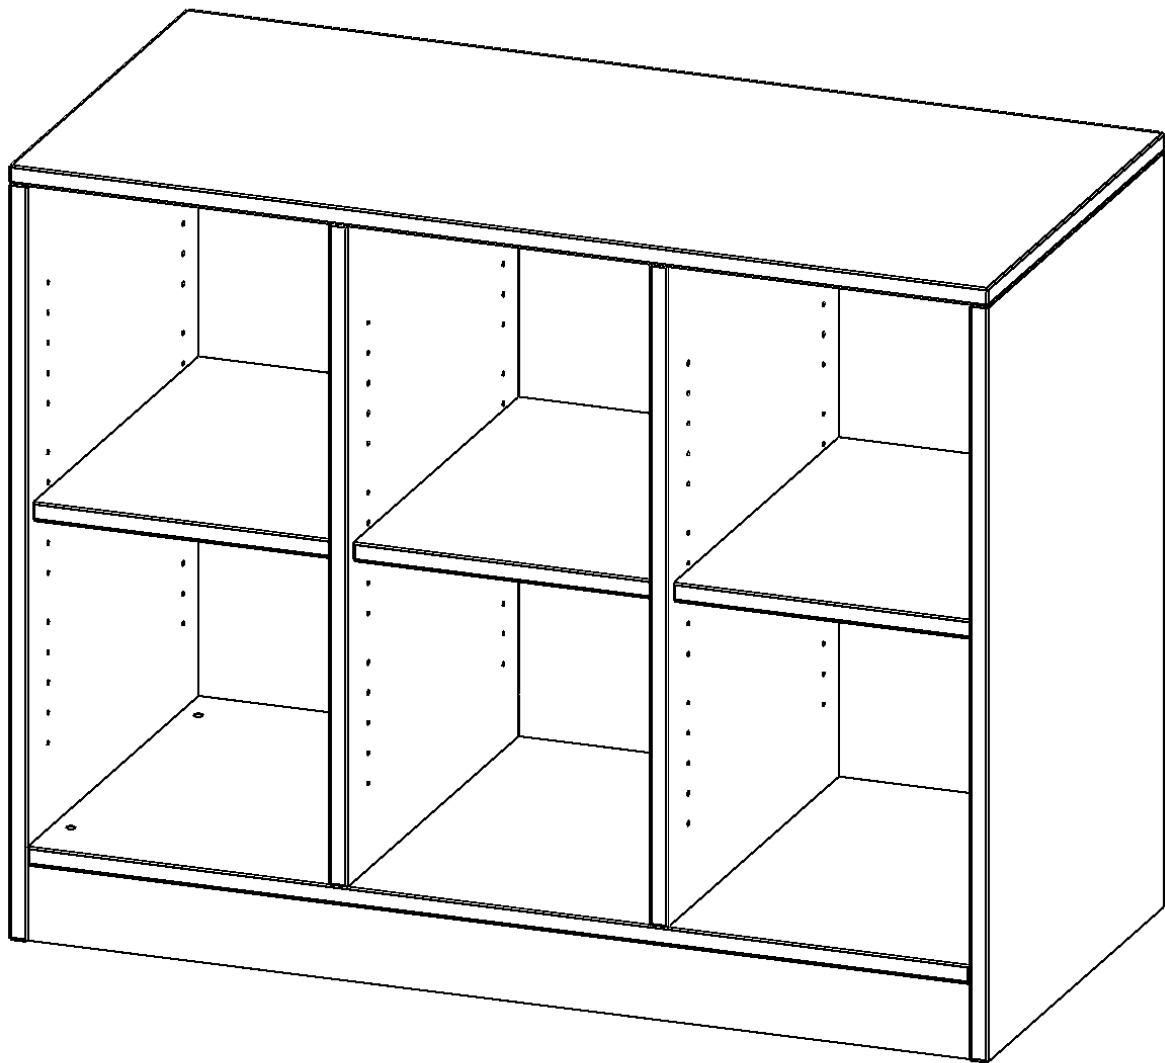

E10552RMM

PRODUKTDATENBLATT
WWW.MOEBELWERK-NIESKY.DE

REGAL, DREIREIHIG, 2 ORDNERHÖHEN - EVO180 SERIE

MIT SOCKEL (81 MM) UND MITTELWAND, OHNE BOXEN, 3 EINLEGEBOEDEN, B/H/T: 104,5X82X50 CM

PRODUKTBESCHREIBUNG

Die evo180 Regale und Schränke in verschiedenen Höhen und Breiten sind ein Kernstück unseres evo180 Schrankwandprogrammes. Die Rückwand ist als Sicherückwand ausgeführt, dementsprechend eignen sich alle evo180 Einzelregale oder Regalwände auch als Raumteiler. Der Sockel hat eine Höhe von 81 mm und ist an der Unterseite mit bodenschonenden Kunststoffgleitern ausgestattet.

Konfigurieren Sie Ihr Wunsch Regal indem Sie bei den angebotenen Varianten Ihre Auswahl treffen.

Wir bieten im Rahmen der evo180 Serie viele Regale und Schränke mit ErgoTray Boxen an. Dass alles zusammen passt, finden Sie auch Schränke und Regale ohne Boxen, aber in den dazu passenden Breiten. Die Sideboards bis 3,5 Ordnerhöhen sind alle wahlweise mit Sockel, fahrbar oder mit stabilen Metallmöbelstellfüßen erhältlich. Die fahrbaren Sideboards verfügen über 4 Rollen, davon sind 2 feststellbar. Die ErgoTray Boxen sind in verschiedenen Farben erhältlich.

EIGENSCHAFTEN

- ErgoTray Regal, 2 Ordnerhöhen
- ohne Boxen, 6 offene Fächer
- Höhe 82 cm für Standard Ordner
- mit Sockel

Zubehör

Freistehend

08.10.2024
Seite 1/2

| | | |
|-----------------------|---|-----------------------|
| Artikelnummer | E10552RMM | |
| Breite / Höhe / Tiefe | 1045 mm / 820 mm / 500 mm | 41.1" / 32.3" / 19.7" |
| Ordnerhöhen | 2 | |
| Einlegeböden | 3 | |
| Fächer | 6 | |
| Montageart | Freistehend | |
| Einsatzbereich | Krippe, Kindergarten, Grundschule, Weiterführende Schule, Büro und Objekt | |
| Material | Kunststoff, Melaminplatte | |
| Produktlinie | evo180 | |
| Bauart | Mittelwand, Schubladen, Untermodul | |