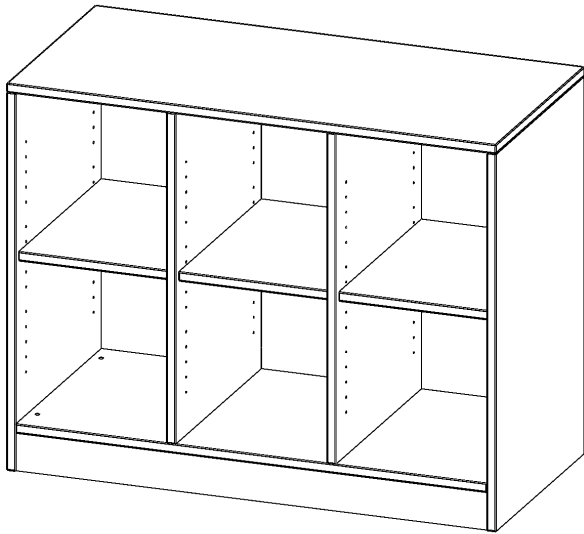

E10552RMM

PRODUKTDATENBLATT
WWW.MOEBELWERK-NIESKY.DE

REGAL, DREIREIHIG, 2 ORDNERHÖHEN - EVO180 SERIE

MIT SOCKEL (81 MM) UND MITTELWAND, OHNE BOXEN, 3 EINLEGEBOEDEN, B/H/T: 104,5X82X50 CM

PRODUKTBESCHREIBUNG

Die evo180 Regale und Schränke in verschiedenen Höhen und Breiten sind ein Kernstück unseres evo180 Schrankwandprogrammes. Die Rückwand ist als Sichrückwand ausgeführt, dementsprechend eignen sich alle evo180 Einzelregale oder Regalwände auch als Raumteiler. Der Sockel hat eine Höhe von 81 mm und ist an der Unterseite mit bodenschonenden Kunststoffgleitern ausgestattet.

Konfigurieren Sie Ihr Wunsch Regal indem Sie bei den angebotenen Varianten Ihre Auswahl treffen.

Wir bieten im Rahmen der evo180 Serie viele Regale und Schränke mit ErgoTray Boxen an. Dass alles zusammen passt, finden Sie auch Schränke und Regale ohne Boxen, aber in den dazu passenden Breiten. Die Sideboards bis 3,5 Ordnerhöhen sind alle wahlweise mit Sockel, fahrbar oder mit stabilen Metallmöbelstellfüßen erhältlich. Die fahrbaren Sideboards verfügen über 4 Rollen, davon sind 2 feststellbar. Die ErgoTray Boxen sind in verschiedenen Farben erhältlich.

EIGENSCHAFTEN

- ErgoTray Regal, 2 Ordnerhöhen
- ohne Boxen, 6 offene Fächer
- Höhe 82 cm für Standard Ordner
- mit Sockel

Zubehör

Freistehend

20.11.2024
Seite 1/2

Artikelnummer	E10552RMM	
Breite / Höhe / Tiefe	1045 mm / 820 mm / 500 mm	41.1" / 32.3" / 19.7"
Ordnerhöhen	2	
Einlegeböden	3	
Fächer	6	
Montageart	Freistehend	
Einsatzbereich	Krippe, Kindergarten, Grundschule, Weiterführende Schule, Büro und Objekt	
Material	Kunststoff, Melaminplatte	
Produktlinie	evo180	
Bauart	Mittelwand, Schubladen, Untermodul	