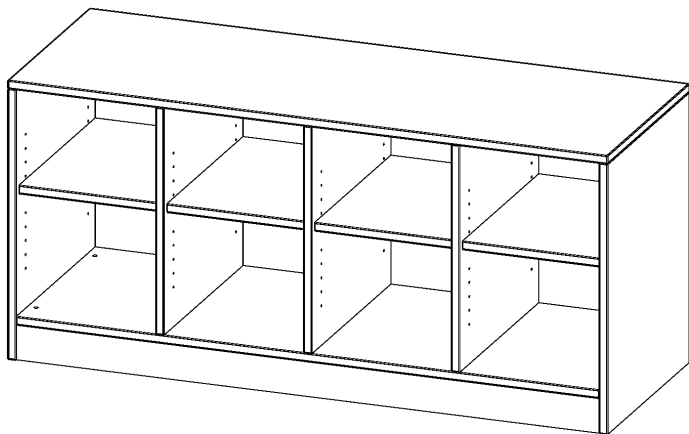

E139515RMMM

PRODUKTDATENBLATT
WWW.MOEBELWERK-NIESKY.DE

REGAL, VIERREIHIG, 1 ORDNERHÖHE - EVO180 SERIE

MIT SOCKEL (81 MM) UND MITTELWAND, OHNE BOXEN, 4 EINLEGEBOEDEN, B/H/T: 138,7X64X50 CM

PRODUKTBESCHREIBUNG

Die evo180 Regale und Schränke in verschiedenen Höhen und Breiten sind ein Kernstück unseres evo180 Schrankwandprogrammes. Die Rückwand ist als Sichtrückwand ausgeführt, dementsprechend eignen sich alle evo180 Einzelregale oder Regalwände auch als Raumteiler. Der Sockel hat eine Höhe von 81 mm und ist an der Unterseite mit bodenschonenden Kunststoffgleitern ausgestattet.

Konfigurieren Sie Ihr Wunsch Regal indem Sie bei den angebotenen Varianten Ihre Auswahl treffen.

Wir bieten im Rahmen der evo180 Serie viele Regale und Schränke mit ErgoTray Boxen an. Dass alles zusammen passt, finden Sie auch Schränke und Regale ohne Boxen, aber in den dazu passenden Breiten. Die Sideboards bis 3,5 Ordnerhöhen sind alle wahlweise mit Sockel, fahrbar oder mit stabilen Metallmöbelstellfüßen erhältlich. Die fahrbaren Sideboards verfügen über 4 Rollen, davon sind 2 feststellbar. Die ErgoTray Boxen sind in verschiedenen Farben erhältlich.

EIGENSCHAFTEN

- ErgoTray Regal, 1,5 Ordnerhöhen
- ohne Boxen, 8 offene Fächer
- Sichtrückwand
- Höhe 64 cm für Standard Ordner
- mit Sockel

Zubehör

Freistehend

08.10.2024
Seite 1/2

Artikelnummer	E139515RMMM	
Breite / Höhe / Tiefe	1387 mm / 640 mm / 500 mm	54.6" / 25.2" / 19.7"
Ordnerhöhen	1	
Einlegeböden	4	
Fächer	8	
Montageart	Freistehend	
Einsatzbereich	Krippe, Kindergarten, Grundschule, Weiterführende Schule, Büro und Objekt	
Material	Kunststoff, Melaminplatte	
Produktlinie	evo180	
Bauart	Mittelwand, Schubladen, Untermodul	