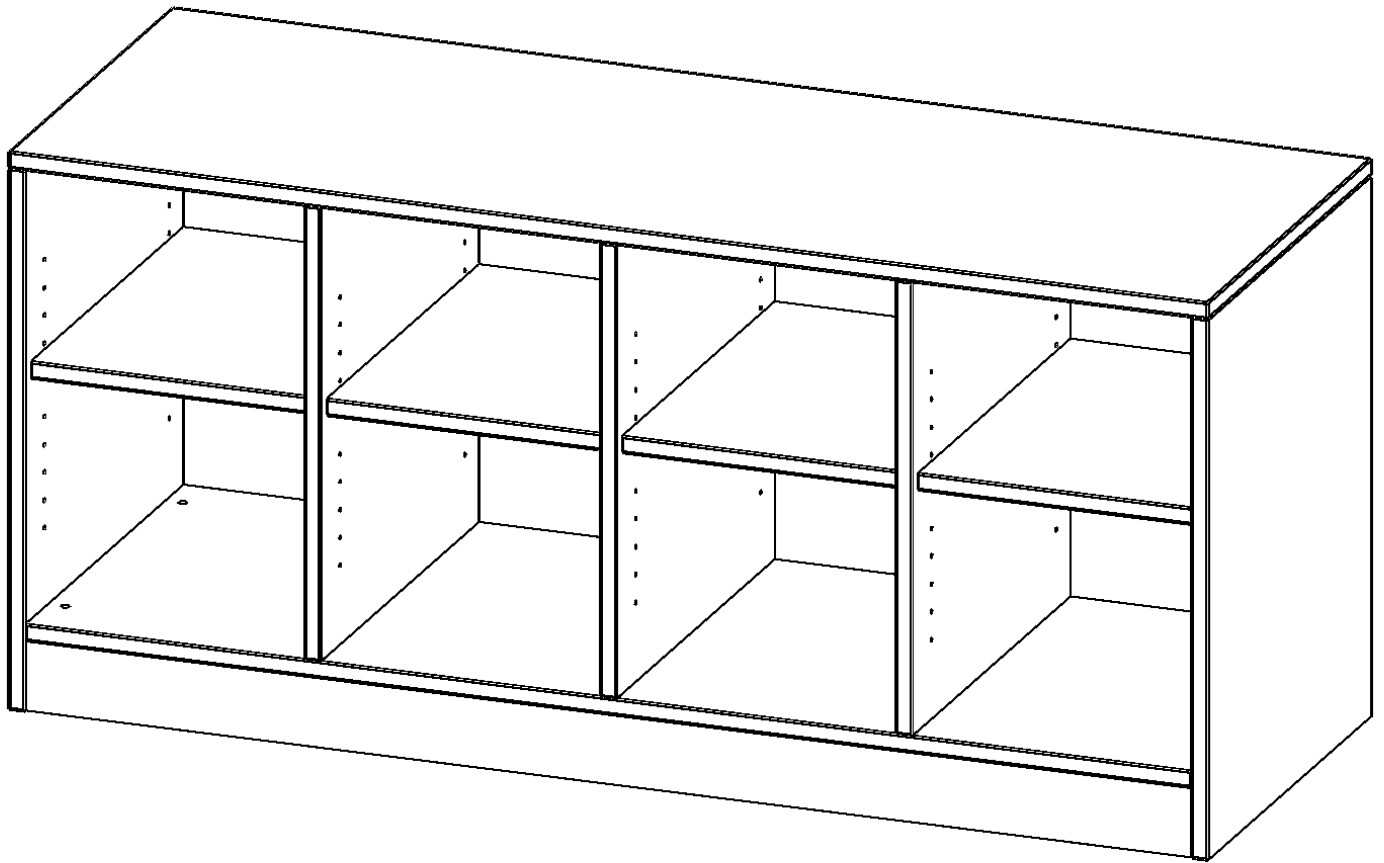

E139515RMMM

PRODUKTDATENBLATT
WWW.MOEBELWERK-NIESKY.DE

REGAL, VIERREIHIG, 1 ORDNERHÖHE - EVO180 SERIE

MIT SOCKEL (81 MM) UND MITTELWAND, OHNE BOXEN, 4 EINLEGEBOEDEN, B/H/T: 138,7X64X50 CM

PRODUKTBESCHREIBUNG

Die evo180 Regale und Schränke in verschiedenen Höhen und Breiten sind ein Kernstück unseres evo180 Schrankwandprogrammes. Die Rückwand ist als Sichtrückwand ausgeführt, dementsprechend eignen sich alle evo180 Einzelregale oder Regalwände auch als Raumteiler. Der Sockel hat eine Höhe von 81 mm und ist an der Unterseite mit bodenschonenden Kunststoffgleitern ausgestattet.

Konfigurieren Sie Ihr Wunsch Regal indem Sie bei den angebotenen Varianten Ihre Auswahl treffen.

Wir bieten im Rahmen der evo180 Serie viele Regale und Schränke mit ErgoTray Boxen an. Dass alles zusammen passt, finden Sie auch Schränke und Regale ohne Boxen, aber in den dazu passenden Breiten. Die Sideboards bis 3,5 Ordnerhöhen sind alle wahlweise mit Sockel, fahrbar oder mit stabilen Metallmöbelstellfüßen erhältlich. Die fahrbaren Sideboards verfügen über 4 Rollen, davon sind 2 feststellbar. Die ErgoTray Boxen sind in verschiedenen Farben erhältlich.

EIGENSCHAFTEN

- ErgoTray Regal, 1,5 Ordnerhöhen
- ohne Boxen, 8 offene Fächer
- Sichtrückwand
- Höhe 64 cm für Standard Ordner
- mit Sockel

Zubehör

Freistehend

08.10.2024
Seite 1/2

Artikelnummer	E139515RMMM	
Breite / Höhe / Tiefe	1387 mm / 640 mm / 500 mm	54.6" / 25.2" / 19.7"
Ordnerhöhen	1	
Einlegeböden	4	
Fächer	8	
Montageart	Freistehend	
Einsatzbereich	Krippe, Kindergarten, Grundschule, Weiterführende Schule, Büro und Objekt	
Material	Kunststoff, Melaminplatte	
Produktlinie	evo180	
Bauart	Mittelwand, Schubladen, Untermodul	