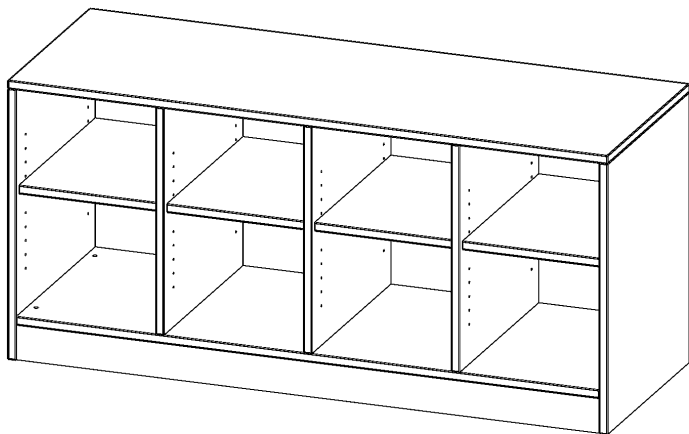

E139515RMMM

PRODUKTDATENBLATT
WWW.MOEBELWERK-NIESKY.DE

REGAL, VIERREIHIG, 1 ORDNERHÖHE - EVO180 SERIE

MIT SOCKEL (81 MM) UND MITTELWAND, OHNE BOXEN, 4 EINLEGEBOEDEN, B/H/T: 138,7X64X50 CM

PRODUKTBESCHREIBUNG

Die evo180 Regale und Schränke in verschiedenen Höhen und Breiten sind ein Kernstück unseres evo180 Schrankwandprogrammes. Die Rückwand ist als Sichtrückwand ausgeführt, dementsprechend eignen sich alle evo180 Einzelregale oder Regalwände auch als Raumteiler. Der Sockel hat eine Höhe von 81 mm und ist an der Unterseite mit bodenschonenden Kunststoffgleitern ausgestattet.

Konfigurieren Sie Ihr Wunsch Regal indem Sie bei den angebotenen Varianten Ihre Auswahl treffen.

Wir bieten im Rahmen der evo180 Serie viele Regale und Schränke mit ErgoTray Boxen an. Dass alles zusammen passt, finden Sie auch Schränke und Regale ohne Boxen, aber in den dazu passenden Breiten. Die Sideboards bis 3,5 Ordnerhöhen sind alle wahlweise mit Sockel, fahrbar oder mit stabilen Metallmöbelstellfüßen erhältlich. Die fahrbaren Sideboards verfügen über 4 Rollen, davon sind 2 feststellbar. Die ErgoTray Boxen sind in verschiedenen Farben erhältlich.

EIGENSCHAFTEN

- ErgoTray Regal, 1,5 Ordnerhöhen
- ohne Boxen, 8 offene Fächer
- Sichtrückwand
- Höhe 64 cm für Standard Ordner
- mit Sockel

Zubehör

Freistehend

Artikelnummer	E139515RMMM	
Breite / Höhe / Tiefe	1387 mm / 640 mm / 500 mm	54.6" / 25.2" / 19.7"
Ordnerhöhen	1	
Einlegeböden	4	
Fächer	8	
Montageart	Freistehend	
Einsatzbereich	Krippe, Kindergarten, Grundschule, Weiterführende Schule, Büro und Objekt	
Material	Kunststoff, Melaminplatte	
Produktlinie	evo180	
Bauart	Mittelwand, Schubladen, Untermodul	