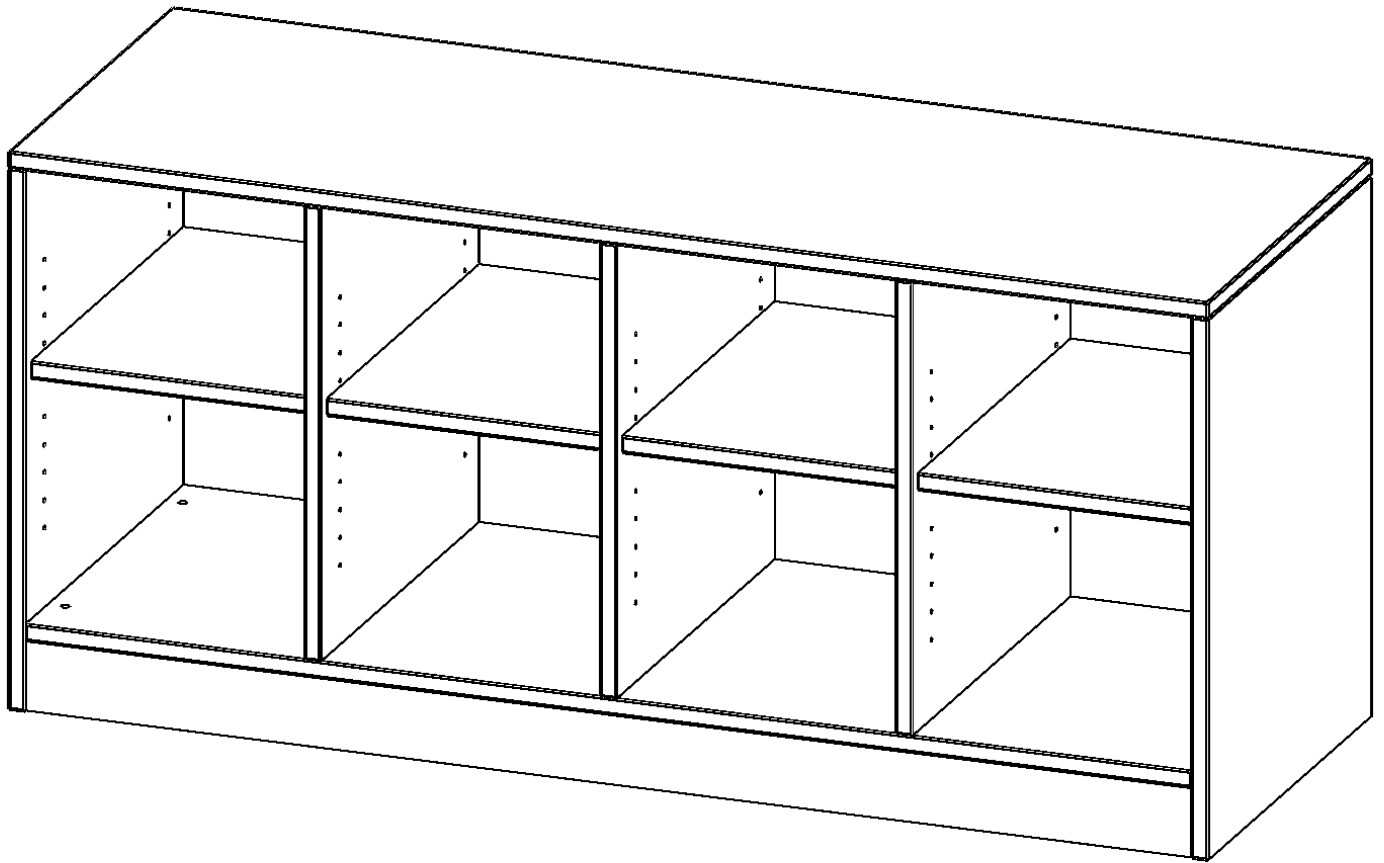

E139515RMMM

PRODUKTDATENBLATT
WWW.MOEBELWERK-NIESKY.DE

REGAL, VIERREIHIG, 1 ORDNERHÖHE - EVO180 SERIE

MIT SOCKEL (81 MM) UND MITTELWAND, OHNE BOXEN, 4 EINLEGEBOEDEN, B/H/T: 138,7X64X50 CM

PRODUKTBE SCHREIBUNG

Die evo180 Regale und Schränke in verschiedenen Höhen und Breiten sind ein Kernstück unseres evo180 Schrankwandprogrammes. Die Rückwand ist als Sichtrückwand ausgeführt, dementsprechend eignen sich alle evo180 Einzelregale oder Regalwände auch als Raumteiler. Der Sockel hat eine Höhe von 81 mm und ist an der Unterseite mit bodenschonenden Kunststoffgleitern ausgestattet.

Konfigurieren Sie Ihr Wunsch Regal indem Sie bei den angebotenen Varianten Ihre Auswahl treffen.

Wir bieten im Rahmen der evo180 Serie viele Regale und Schränke mit ErgoTray Boxen an. Dass alles zusammen passt, finden Sie auch Schränke und Regale ohne Boxen, aber in den dazu passenden Breiten. Die Sideboards bis 3,5 Ordnerhöhen sind alle wahlweise mit Sockel, fahrbar oder mit stabilen Metallmöbelstellfüßen erhältlich. Die fahrbaren Sideboards verfügen über 4 Rollen, davon sind 2 feststellbar. Die ErgoTray Boxen sind in verschiedenen Farben erhältlich.

EIGENSCHAFTEN

- ErgoTray Regal, 1,5 Ordnerhöhen
- ohne Boxen, 8 offene Fächer
- Sichtrückwand
- Höhe 64 cm für Standard Ordner
- mit Sockel

Zubehör

Freistehend

Artikelnummer	E139515RMMM	
Breite / Höhe / Tiefe	1387 mm / 640 mm / 500 mm	54.6" / 25.2" / 19.7"
Ordnerhöhen	1	
Einlegeböden	4	
Fächer	8	
Montageart	Freistehend	
Einsatzbereich	Krippe, Kindergarten, Grundschule, Weiterführende Schule, Büro und Objekt	
Material	Kunststoff, Melaminplatte	
Produktlinie	evo180	
Bauart	Mittelwand, Schubladen, Untermodul	