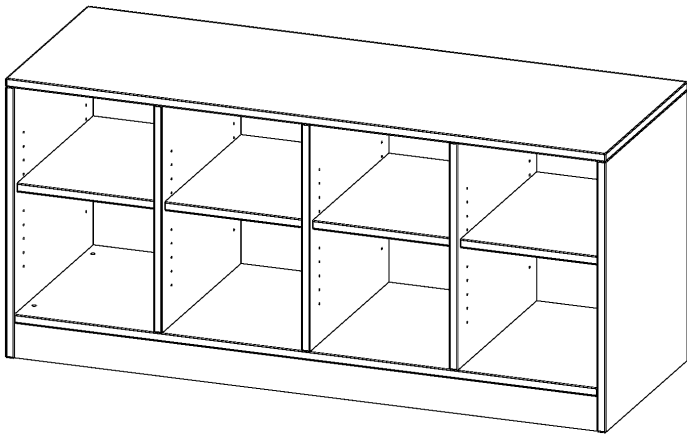

## REGAL, VIERREIHIG, 1 ORDNERHÖHE - EVO180 SERIE

MIT SOCKEL (81 MM) UND MITTELWAND, OHNE BOXEN, 4 EINLEGEBOEDEN, B/H/T: 138,7X64X50 CM

### PRODUKTBESCHREIBUNG

Die evo180 Regale und Schränke in verschiedenen Höhen und Breiten sind ein Kernstück unseres evo180 Schrankwandprogrammes. Die Rückwand ist als Sichtrückwand ausgeführt, dementsprechend eignen sich alle evo180 Einzelregale oder Regalwände auch als Raumteiler. Der Sockel hat eine Höhe von 81 mm und ist an der Unterseite mit bodenschonenden Kunststoffgleitern ausgestattet.

Konfigurieren Sie Ihr Wunsch Regal indem Sie bei den angebotenen Varianten Ihre Auswahl treffen.

Wir bieten im Rahmen der evo180 Serie viele Regale und Schränke mit ErgoTray Boxen an. Dass alles zusammen passt, finden Sie auch Schränke und Regale ohne Boxen, aber in den dazu passenden Breiten. Die Sideboards bis 3,5 Ordnerhöhen sind alle wahlweise mit Sockel, fahrbar oder mit stabilen Metallmöbelstellfüßen erhältlich. Die fahrbaren Sideboards verfügen über 4 Rollen, davon sind 2 feststellbar. Die ErgoTray Boxen sind in verschiedenen Farben erhältlich.

### EIGENSCHAFTEN

- ErgoTray Regal, 1,5 Ordnerhöhen
- ohne Boxen, 8 offene Fächer
- Sichtrückwand
- Höhe 64 cm für Standard Ordner
- mit Sockel