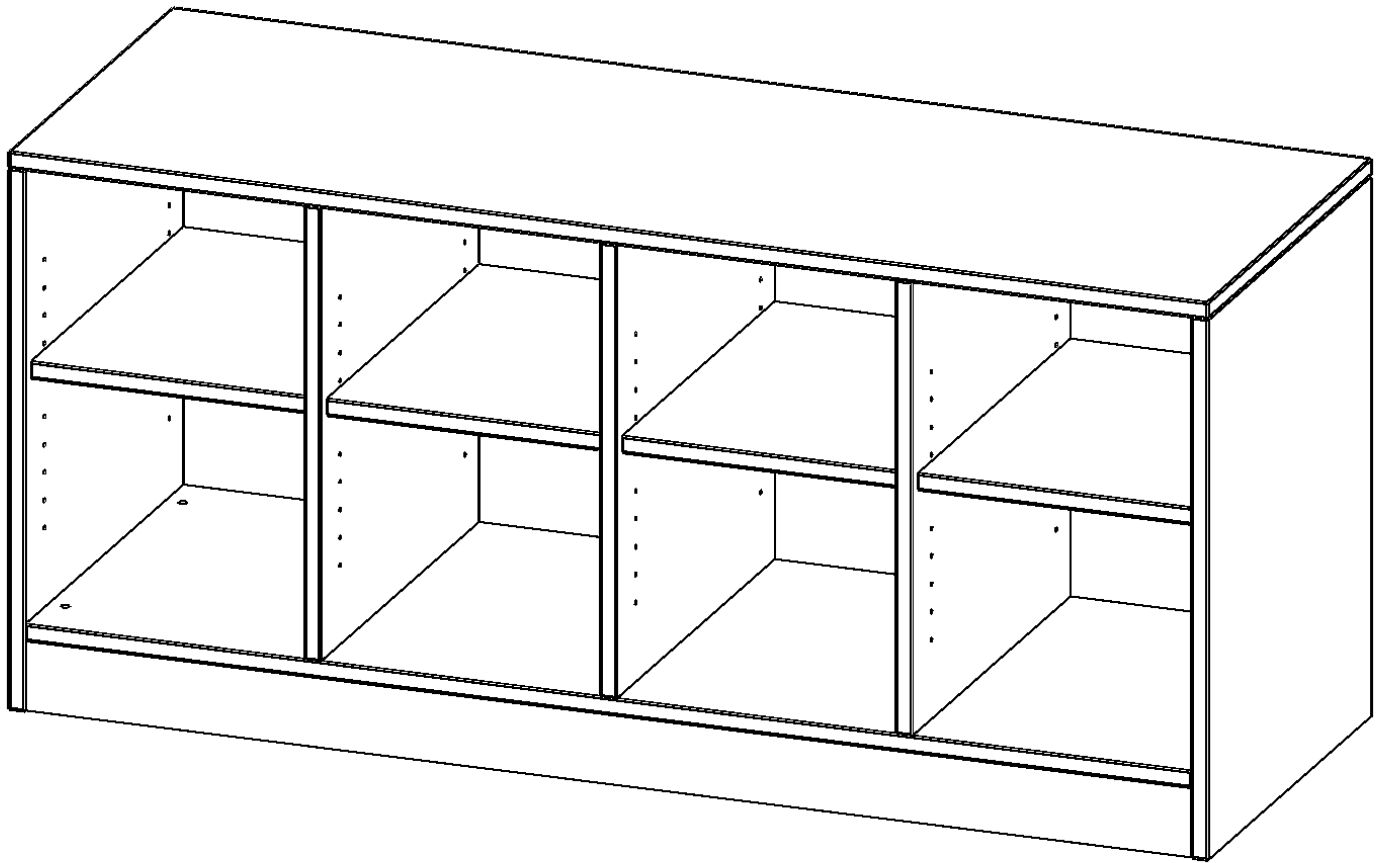

E139515RMMM

PRODUKTDATENBLATT
WWW.MOEBELWERK-NIESKY.DE

REGAL, VIERREIHIG, 1 ORDNERHÖHE - EVO180 SERIE

MIT SOCKEL (81 MM) UND MITTELWAND, OHNE BOXEN, 4 EINLEGEBOEDEN, B/H/T: 138,7X64X50 CM

PRODUKTBESCHREIBUNG

Die evo180 Regale und Schränke in verschiedenen Höhen und Breiten sind ein Kernstück unseres evo180 Schrankwandprogrammes. Die Rückwand ist als Sichtrückwand ausgeführt, dementsprechend eignen sich alle evo180 Einzelregale oder Regalwände auch als Raumteiler. Der Sockel hat eine Höhe von 81 mm und ist an der Unterseite mit bodenschonenden Kunststoffgleitern ausgestattet.

Konfigurieren Sie Ihr Wunsch Regal indem Sie bei den angebotenen Varianten Ihre Auswahl treffen.

Wir bieten im Rahmen der evo180 Serie viele Regale und Schränke mit ErgoTray Boxen an. Dass alles zusammen passt, finden Sie auch Schränke und Regale ohne Boxen, aber in den dazu passenden Breiten. Die Sideboards bis 3,5 Ordnerhöhen sind alle wahlweise mit Sockel, fahrbar oder mit stabilen Metallmöbelstellfüßen erhältlich. Die fahrbaren Sideboards verfügen über 4 Rollen, davon sind 2 feststellbar. Die ErgoTray Boxen sind in verschiedenen Farben erhältlich.

EIGENSCHAFTEN

- ErgoTray Regal, 1,5 Ordnerhöhen
- ohne Boxen, 8 offene Fächer
- Sichtrückwand
- Höhe 64 cm für Standard Ordner
- mit Sockel

Zubehör

Freistehend

Artikelnummer	E139515RMMM	
Breite / Höhe / Tiefe	1387 mm / 640 mm / 500 mm	54.6" / 25.2" / 19.7"
Ordnerhöhen	1	
Einlegeböden	4	
Fächer	8	
Montageart	Freistehend	
Einsatzbereich	Krippe, Kindergarten, Grundschule, Weiterführende Schule, Büro und Objekt	
Material	Kunststoff, Melaminplatte	
Produktlinie	evo180	
Bauart	Mittelwand, Schubladen, Untermodul	