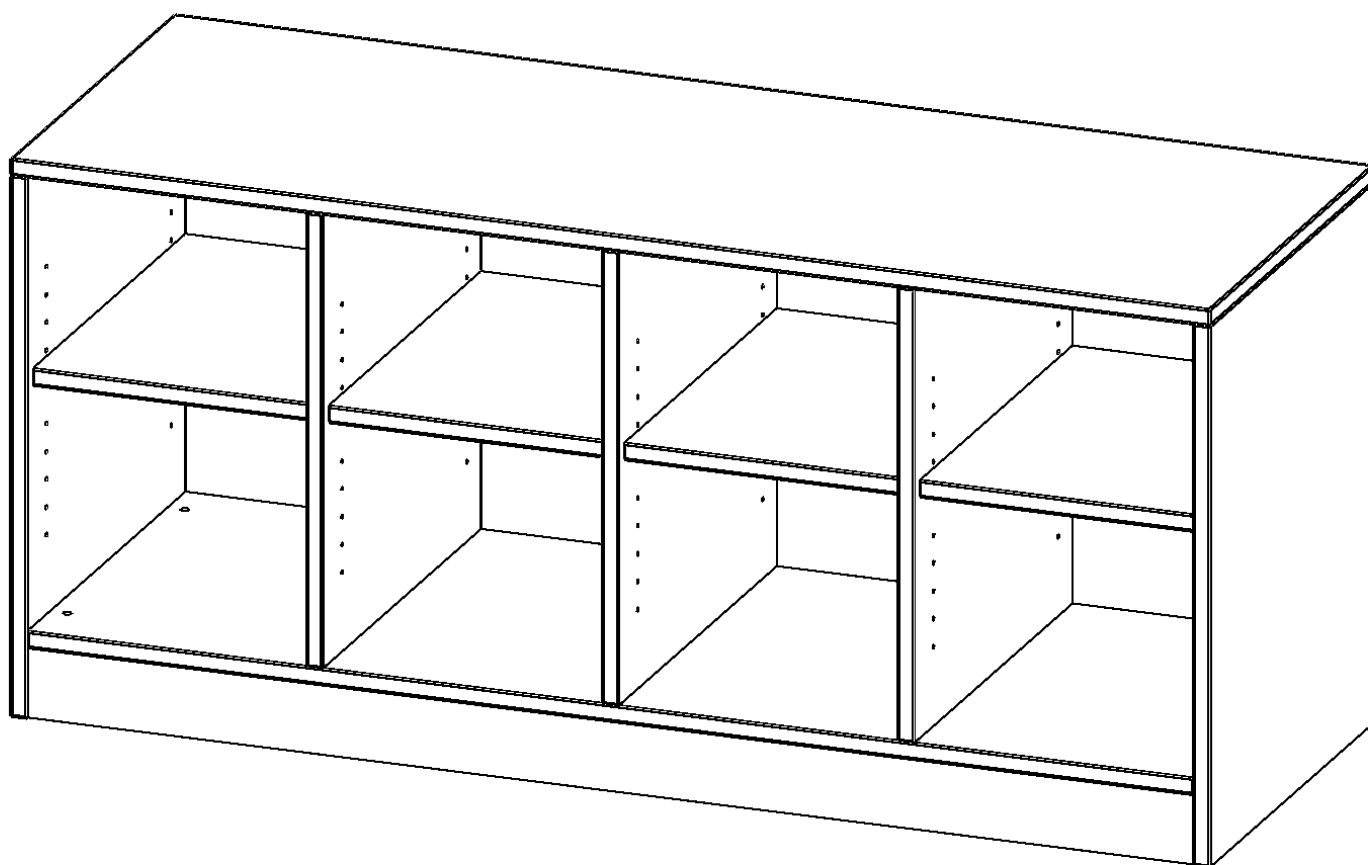

### PRODUKTBESCHREIBUNG

Die evo180 Regale und Schränke in verschiedenen Höhen und Breiten sind ein Kernstück unseres evo180 Schrankwandprogrammes. Die Rückwand ist als Sichtrückwand ausgeführt, dementsprechend eignen sich alle evo180 Einzelregale oder Regalwände auch als Raumteiler. Der Sockel hat eine Höhe von 81 mm und ist an der Unterseite mit bodenschonenden Kunststoffgleitern ausgestattet.

Konfigurieren Sie Ihr Wunsch Regal indem Sie bei den angebotenen Varianten Ihre Auswahl treffen.

Wir bieten im Rahmen der evo180 Serie viele Regale und Schränke mit ErgoTray Boxen an. Dass alles zusammen passt, finden Sie auch Schränke und Regale ohne Boxen, aber in den dazu passenden Breiten. Die Sideboards bis 3,5 Ordnerhöhen sind alle wahlweise mit Sockel, fahrbar oder mit stabilen Metallmöbelstellfüßen erhältlich. Die fahrbaren Sideboards verfügen über 4 Rollen, davon sind 2 feststellbar. Die ErgoTray Boxen sind in verschiedenen Farben erhältlich.

### EIGENSCHAFTEN

- ErgoTray Regal, 1,5 Ordnerhöhen
- ohne Boxen, 8 offene Fächer
- Sichtrückwand
- Höhe 64 cm für Standard Ordner
- mit Sockel

### Zubehör

Freistehend

Artikelnummer	E139515RMMM	
Breite / Höhe / Tiefe	1387 mm / 640 mm / 500 mm	54.6" / 25.2" / 19.7"
Ordnerhöhen	1	
Einlegeböden	4	
Fächer	8	
Montageart	Freistehend	
Einsatzbereich	Krippe, Kindergarten, Grundschule, Weiterführende Schule, Büro und Objekt	
Material	Kunststoff, Melaminplatte	
Produktlinie	evo180	
Bauart	Mittelwand, Schubladen, Untermodul	