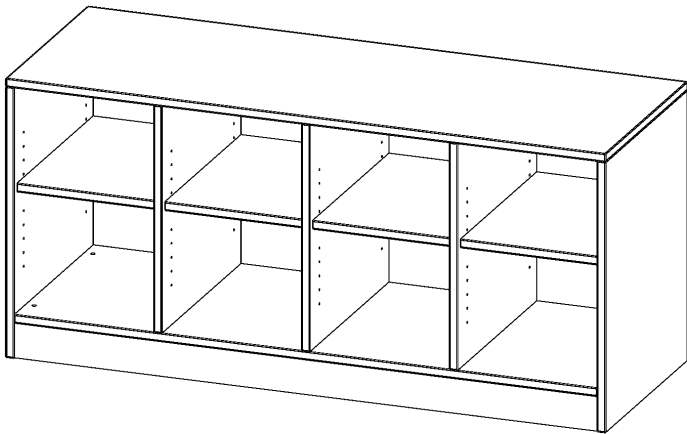

E139515RMMM

PRODUKTDATENBLATT
WWW.MOEBELWERK-NIESKY.DE

REGAL, VIERREIHIG, 1 ORDNERHÖHE - EVO180 SERIE

MIT SOCKEL (81 MM) UND MITTELWAND, OHNE BOXEN, 4 EINLEGEBOEDEN, B/H/T: 138,7X64X50 CM

PRODUKTBESCHREIBUNG

Die evo180 Regale und Schränke in verschiedenen Höhen und Breiten sind ein Kernstück unseres evo180 Schrankwandprogrammes. Die Rückwand ist als Sichtrückwand ausgeführt, dementsprechend eignen sich alle evo180 Einzelregale oder Regalwände auch als Raumteiler. Der Sockel hat eine Höhe von 81 mm und ist an der Unterseite mit bodenschonenden Kunststoffgleitern ausgestattet.

Konfigurieren Sie Ihr Wunsch Regal indem Sie bei den angebotenen Varianten Ihre Auswahl treffen.

Wir bieten im Rahmen der evo180 Serie viele Regale und Schränke mit ErgoTray Boxen an. Dass alles zusammen passt, finden Sie auch Schränke und Regale ohne Boxen, aber in den dazu passenden Breiten. Die Sideboards bis 3,5 Ordnerhöhen sind alle wahlweise mit Sockel, fahrbar oder mit stabilen Metallmöbelstellfüßen erhältlich. Die fahrbaren Sideboards verfügen über 4 Rollen, davon sind 2 feststellbar. Die ErgoTray Boxen sind in verschiedenen Farben erhältlich.

EIGENSCHAFTEN

- ErgoTray Regal, 1,5 Ordnerhöhen
- ohne Boxen, 8 offene Fächer
- Sichtrückwand
- Höhe 64 cm für Standard Ordner
- mit Sockel

Zubehör

Freistehend

Artikelnummer	E139515RMMM	
Breite / Höhe / Tiefe	1387 mm / 640 mm / 500 mm	54.6" / 25.2" / 19.7"
Ordnerhöhen	1	
Einlegeböden	4	
Fächer	8	
Montageart	Freistehend	
Einsatzbereich	Krippe, Kindergarten, Grundschule, Weiterführende Schule, Büro und Objekt	
Material	Kunststoff, Melaminplatte	
Produktlinie	evo180	
Bauart	Mittelwand, Schubladen, Untermodul	