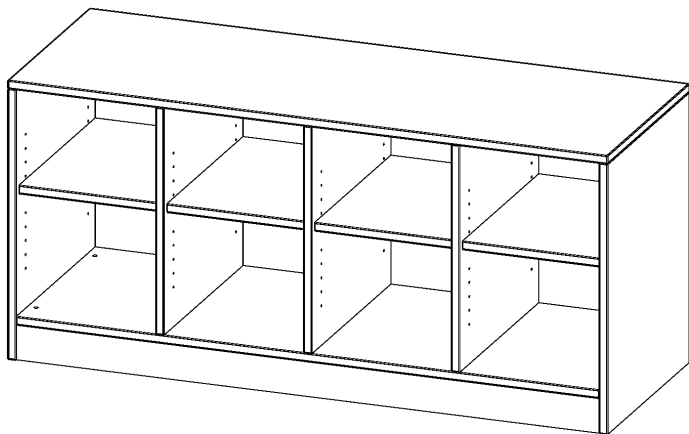

E139515RMMM

PRODUKTDATENBLATT
WWW.MOEBELWERK-NIESKY.DE

REGAL, VIERREIHIG, 1 ORDNERHÖHE - EVO180 SERIE

MIT SOCKEL (81 MM) UND MITTELWAND, OHNE BOXEN, 4 EINLEGEBOEDEN, B/H/T: 138,7X64X50 CM

PRODUKTBE SCHREIBUNG

Die evo180 Regale und Schränke in verschiedenen Höhen und Breiten sind ein Kernstück unseres evo180 Schrankwandprogrammes. Die Rückwand ist als Sichtrückwand ausgeführt, dementsprechend eignen sich alle evo180 Einzelregale oder Regalwände auch als Raumteiler. Der Sockel hat eine Höhe von 81 mm und ist an der Unterseite mit bodenschonenden Kunststoffgleitern ausgestattet.

Konfigurieren Sie Ihr Wunsch Regal indem Sie bei den angebotenen Varianten Ihre Auswahl treffen.

Wir bieten im Rahmen der evo180 Serie viele Regale und Schränke mit ErgoTray Boxen an. Dass alles zusammen passt, finden Sie auch Schränke und Regale ohne Boxen, aber in den dazu passenden Breiten. Die Sideboards bis 3,5 Ordnerhöhen sind alle wahlweise mit Sockel, fahrbar oder mit stabilen Metallmöbelstellfüßen erhältlich. Die fahrbaren Sideboards verfügen über 4 Rollen, davon sind 2 feststellbar. Die ErgoTray Boxen sind in verschiedenen Farben erhältlich.

EIGENSCHAFTEN

- ErgoTray Regal, 1,5 Ordnerhöhen
- ohne Boxen, 8 offene Fächer
- Sichtrückwand
- Höhe 64 cm für Standard Ordner
- mit Sockel

Zubehör

Freistehend

Artikelnummer	E139515RMMM	
Breite / Höhe / Tiefe	1387 mm / 640 mm / 500 mm	54.6" / 25.2" / 19.7"
Ordnerhöhen	1	
Einlegeböden	4	
Fächer	8	
Montageart	Freistehend	
Einsatzbereich	Krippe, Kindergarten, Grundschule, Weiterführende Schule, Büro und Objekt	
Material	Kunststoff, Melaminplatte	
Produktlinie	evo180	
Bauart	Mittelwand, Schubladen, Untermodul	