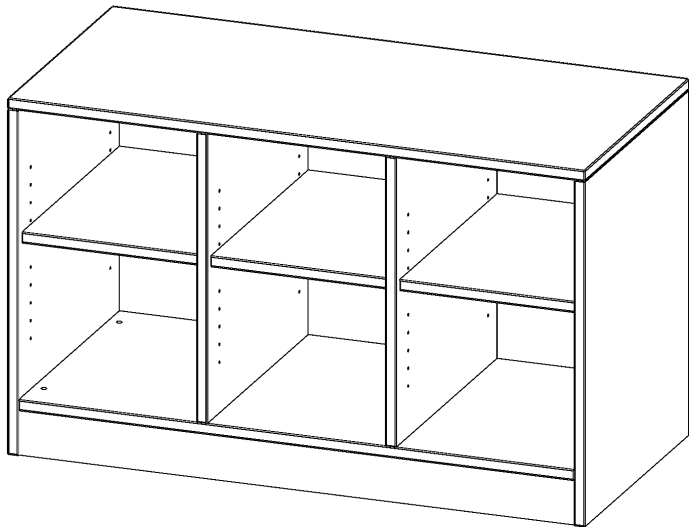

E105515RMM

PRODUKTDATENBLATT
WWW.MOEBELWERK-NIESKY.DE

REGAL, DREIREIHIG, 1 ORDNERHÖHE - EVO180 SERIE

MIT SOCKEL (81 MM) UND MITTELWAND, OHNE BOXEN, 3 EINLEGEBOEDEN, B/H/T: 104,5X64X50 CM

PRODUKTBESCHREIBUNG

Die evo180 Regale und Schränke in verschiedenen Höhen und Breiten sind ein Kernstück unseres evo180 Schrankwandprogrammes. Die Rückwand ist als Sichtrückwand ausgeführt, dementsprechend eignen sich alle evo180 Einzelregale oder Regalwände auch als Raumteiler. Der Sockel hat eine Höhe von 81 mm und ist an der Unterseite mit bodenschonenden Kunststoffgleitern ausgestattet.

Konfigurieren Sie Ihr Wunsch Regal indem Sie bei den angebotenen Varianten Ihre Auswahl treffen.

Wir bieten im Rahmen der evo180 Serie viele Regale und Schränke mit ErgoTray Boxen an. Dass alles zusammen passt, finden Sie auch Schränke und Regale ohne Boxen, aber in den dazu passenden Breiten. Die Sideboards bis 3,5 Ordnerhöhen sind alle wahlweise mit Sockel, fahrbar oder mit stabilen Metallmöbelstellfüßen erhältlich. Die fahrbaren Sideboards verfügen über 4 Rollen, davon sind 2 feststellbar. Die ErgoTray Boxen sind in verschiedenen Farben erhältlich.

EIGENSCHAFTEN

- ErgoTray Regal, 1,5 Ordnerhöhen
- ohne Boxen, 6 offene Fächer
- Sichtrückwand
- Höhe 64 cm für Standard Ordner
- mit Sockel

Zubehör

Freistehend

20.11.2024
Seite 1/2

Artikelnummer	E105515RMM	
Breite / Höhe / Tiefe	1045 mm / 640 mm / 500 mm	41.1" / 25.2" / 19.7"
Ordnerhöhen	1	
Einlegeböden	3	
Fächer	6	
Montageart	Freistehend	
Einsatzbereich	Krippe, Kindergarten, Grundschule, Weiterführende Schule, Büro und Objekt	
Material	Kunststoff, Melaminplatte	
Produktlinie	evo180	
Bauart	Mittelwand, Schubladen, Untermodul	