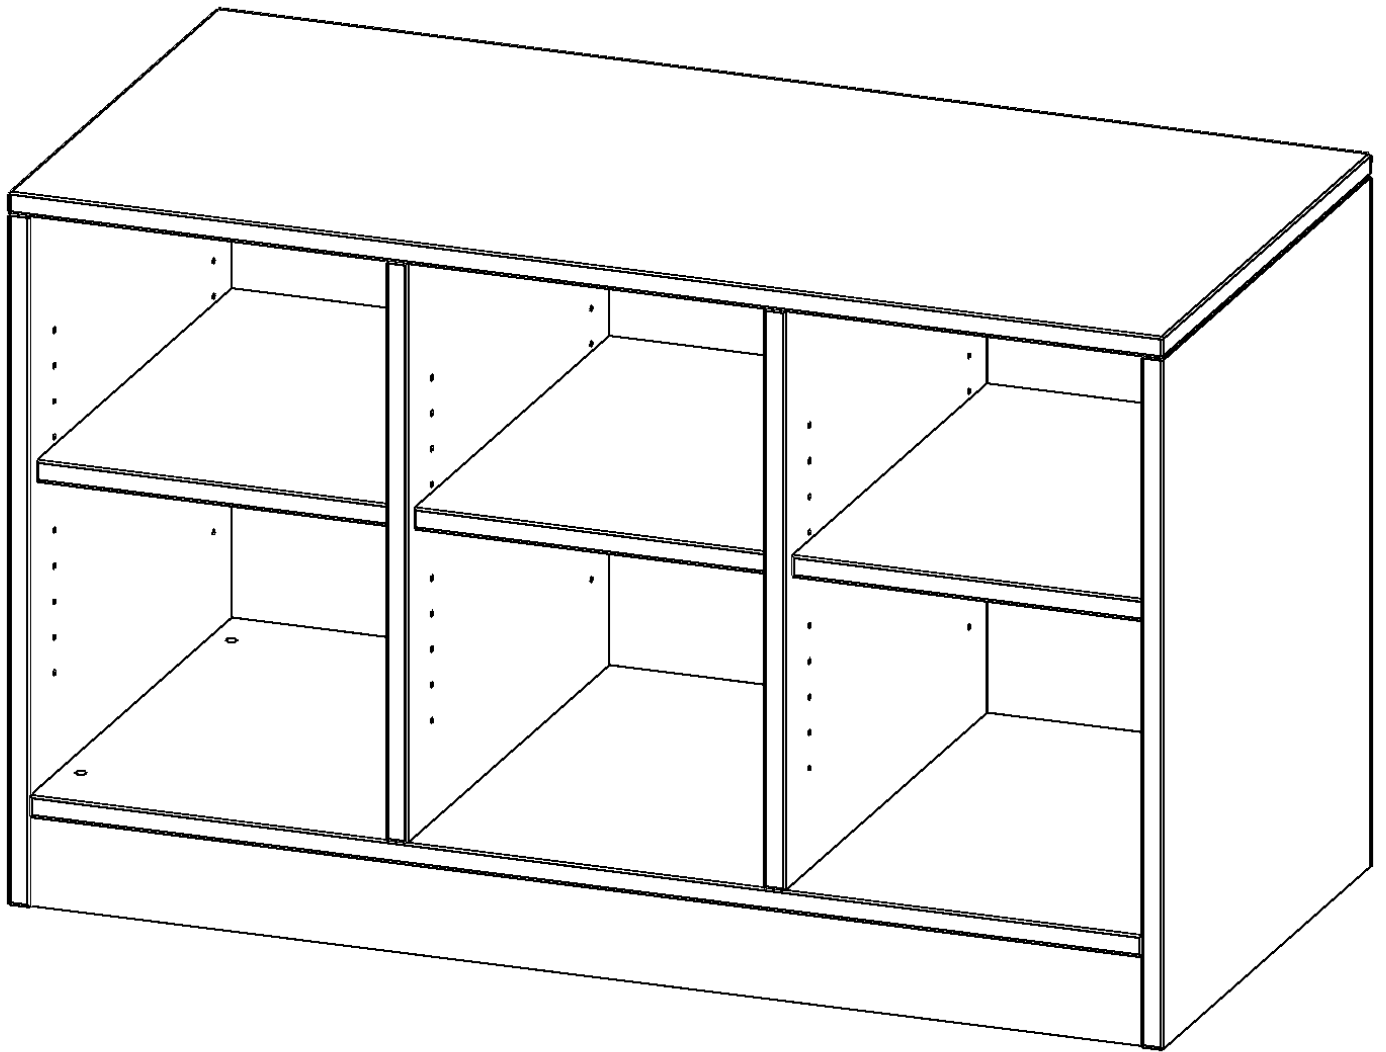

E105515RMM

PRODUKTDATENBLATT
WWW.MOEBELWERK-NIESKY.DE

REGAL, DREIREIHIG, 1 ORDNERHÖHE - EVO180 SERIE

MIT SOCKEL (81 MM) UND MITTELWAND, OHNE BOXEN, 3 EINLEGEBOEDEN, B/H/T: 104,5X64X50 CM

PRODUKTBESCHREIBUNG

Die evo180 Regale und Schränke in verschiedenen Höhen und Breiten sind ein Kernstück unseres evo180 Schrankwandprogrammes. Die Rückwand ist als Sichtrückwand ausgeführt, dementsprechend eignen sich alle evo180 Einzelregale oder Regalwände auch als Raumteiler. Der Sockel hat eine Höhe von 81 mm und ist an der Unterseite mit bodenschonenden Kunststoffgleitern ausgestattet.

Konfigurieren Sie Ihr Wunsch Regal indem Sie bei den angebotenen Varianten Ihre Auswahl treffen.

Wir bieten im Rahmen der evo180 Serie viele Regale und Schränke mit ErgoTray Boxen an. Dass alles zusammen passt, finden Sie auch Schränke und Regale ohne Boxen, aber in den dazu passenden Breiten. Die Sideboards bis 3,5 Ordnerhöhen sind alle wahlweise mit Sockel, fahrbar oder mit stabilen Metallmöbelstellfüßen erhältlich. Die fahrbaren Sideboards verfügen über 4 Rollen, davon sind 2 feststellbar. Die ErgoTray Boxen sind in verschiedenen Farben erhältlich.

EIGENSCHAFTEN

- ErgoTray Regal, 1,5 Ordnerhöhen
- ohne Boxen, 6 offene Fächer
- Sichtrückwand
- Höhe 64 cm für Standard Ordner
- mit Sockel

Zubehör

Freistehend

20.11.2024
Seite 1/2

Artikelnummer	E105515RMM	
Breite / Höhe / Tiefe	1045 mm / 640 mm / 500 mm	41.1" / 25.2" / 19.7"
Ordnerhöhen	1	
Einlegeböden	3	
Fächer	6	
Montageart	Freistehend	
Einsatzbereich	Krippe, Kindergarten, Grundschule, Weiterführende Schule, Büro und Objekt	
Material	Kunststoff, Melaminplatte	
Produktlinie	evo180	
Bauart	Mittelwand, Schubladen, Untermodul	