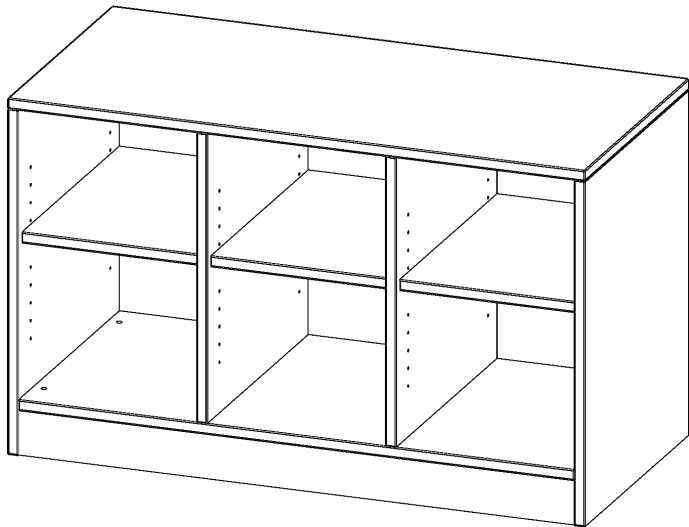

E105515RMM

PRODUKTDATENBLATT
WWW.MOEBELWERK-NIESKY.DE

REGAL, DREIREIHIG, 1 ORDNERHÖHE - EVO180 SERIE

MIT SOCKEL (81 MM) UND MITTELWAND, OHNE BOXEN, 3 EINLEGEBOEDEN, B/H/T: 104,5X64X50 CM

PRODUKTBESCHREIBUNG

Die evo180 Regale und Schränke in verschiedenen Höhen und Breiten sind ein Kernstück unseres evo180 Schrankwandprogrammes. Die Rückwand ist als Sichtrückwand ausgeführt, dementsprechend eignen sich alle evo180 Einzelregale oder Regalwände auch als Raumteiler. Der Sockel hat eine Höhe von 81 mm und ist an der Unterseite mit bodenschonenden Kunststoffgleitern ausgestattet.

Konfigurieren Sie Ihr Wunsch Regal indem Sie bei den angebotenen Varianten Ihre Auswahl treffen.

Wir bieten im Rahmen der evo180 Serie viele Regale und Schränke mit ErgoTray Boxen an. Dass alles zusammen passt, finden Sie auch Schränke und Regale ohne Boxen, aber in den dazu passenden Breiten. Die Sideboards bis 3,5 Ordnerhöhen sind alle wahlweise mit Sockel, fahrbar oder mit stabilen Metallmöbelstellfüßen erhältlich. Die fahrbaren Sideboards verfügen über 4 Rollen, davon sind 2 feststellbar. Die ErgoTray Boxen sind in verschiedenen Farben erhältlich.

EIGENSCHAFTEN

- ErgoTray Regal, 1,5 Ordnerhöhen
- ohne Boxen, 6 offene Fächer
- Sichtrückwand
- Höhe 64 cm für Standard Ordner
- mit Sockel

Zubehör

Freistehend

08.10.2024
Seite 1/2

Artikelnummer	E105515RMM	
Breite / Höhe / Tiefe	1045 mm / 640 mm / 500 mm	41.1" / 25.2" / 19.7"
Ordnerhöhen	1	
Einlegeböden	3	
Fächer	6	
Montageart	Freistehend	
Einsatzbereich	Krippe, Kindergarten, Grundschule, Weiterführende Schule, Büro und Objekt	
Material	Kunststoff, Melaminplatte	
Produktlinie	evo180	
Bauart	Mittelwand, Schubladen, Untermodul	