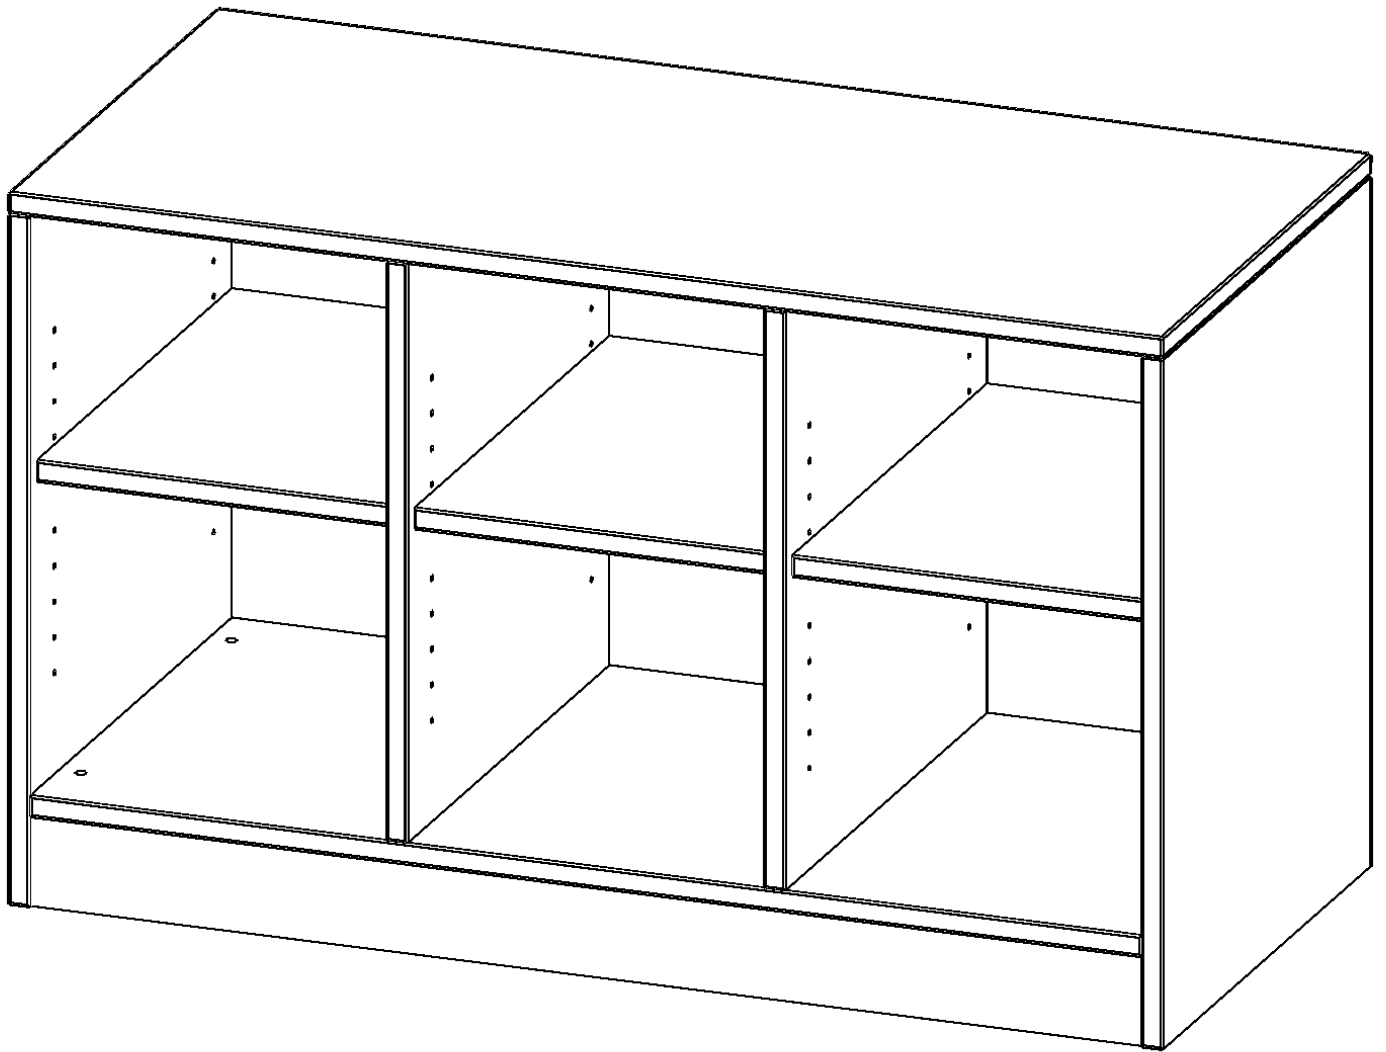

E105515RMM

PRODUKTDATENBLATT
WWW.MOEBELWERK-NIESKY.DE

REGAL, DREIREIHIG, 1 ORDNERHÖHE - EVO180 SERIE

MIT SOCKEL (81 MM) UND MITTELWAND, OHNE BOXEN, 3 EINLEGEBOEDEN, B/H/T: 104,5X64X50 CM

PRODUKTBESCHREIBUNG

Die evo180 Regale und Schränke in verschiedenen Höhen und Breiten sind ein Kernstück unseres evo180 Schrankwandprogrammes. Die Rückwand ist als Sichtrückwand ausgeführt, dementsprechend eignen sich alle evo180 Einzelregale oder Regalwände auch als Raumteiler. Der Sockel hat eine Höhe von 81 mm und ist an der Unterseite mit bodenschonenden Kunststoffgleitern ausgestattet.

Konfigurieren Sie Ihr Wunsch Regal indem Sie bei den angebotenen Varianten Ihre Auswahl treffen.

Wir bieten im Rahmen der evo180 Serie viele Regale und Schränke mit ErgoTray Boxen an. Dass alles zusammen passt, finden Sie auch Schränke und Regale ohne Boxen, aber in den dazu passenden Breiten. Die Sideboards bis 3,5 Ordnerhöhen sind alle wahlweise mit Sockel, fahrbar oder mit stabilen Metallmöbelstellfüßen erhältlich. Die fahrbaren Sideboards verfügen über 4 Rollen, davon sind 2 feststellbar. Die ErgoTray Boxen sind in verschiedenen Farben erhältlich.

EIGENSCHAFTEN

- ErgoTray Regal, 1,5 Ordnerhöhen
- ohne Boxen, 6 offene Fächer
- Sichtrückwand
- Höhe 64 cm für Standard Ordner
- mit Sockel

Zubehör

Freistehend

08.10.2024
Seite 1/2

Artikelnummer	E105515RMM	
Breite / Höhe / Tiefe	1045 mm / 640 mm / 500 mm	41.1" / 25.2" / 19.7"
Ordnerhöhen	1	
Einlegeböden	3	
Fächer	6	
Montageart	Freistehend	
Einsatzbereich	Krippe, Kindergarten, Grundschule, Weiterführende Schule, Büro und Objekt	
Material	Kunststoff, Melaminplatte	
Produktlinie	evo180	
Bauart	Mittelwand, Schubladen, Untermodul	