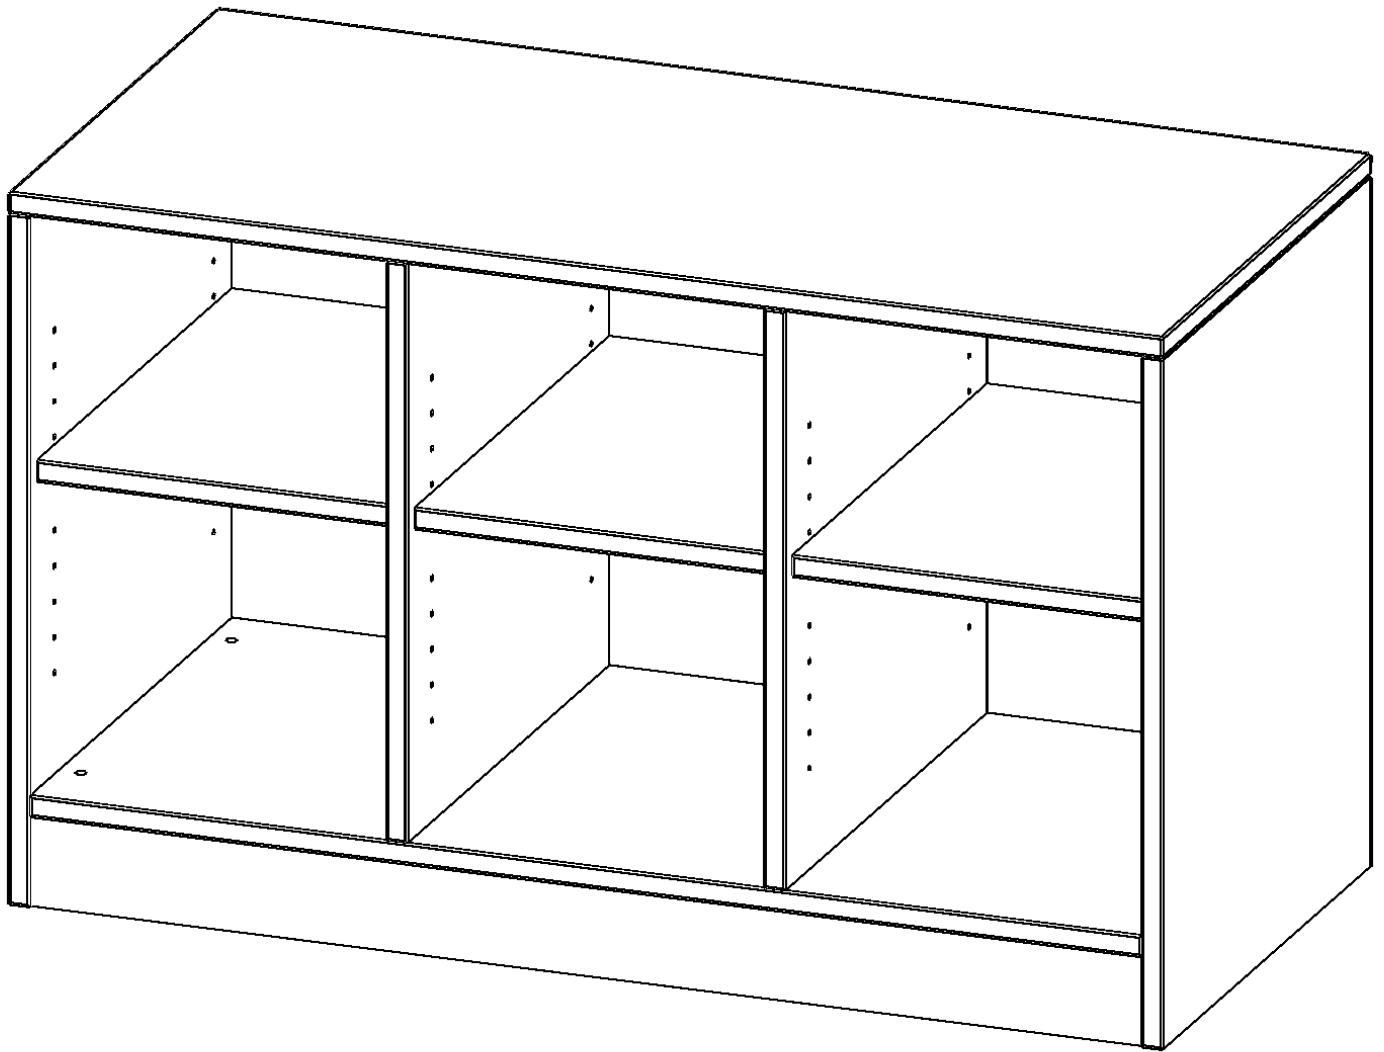

E105515RMM

PRODUKTDATENBLATT
WWW.MOEBELWERK-NIESKY.DE

REGAL, DREIREIHIG, 1 ORDNERHÖHE - EVO180 SERIE

MIT SOCKEL (81 MM) UND MITTELWAND, OHNE BOXEN, 3 EINLEGEBOEDEN, B/H/T: 104,5X64X50 CM

PRODUKTBESCHREIBUNG

Die evo180 Regale und Schränke in verschiedenen Höhen und Breiten sind ein Kernstück unseres evo180 Schrankwandprogrammes. Die Rückwand ist als Sichtrückwand ausgeführt, dementsprechend eignen sich alle evo180 Einzelregale oder Regalwände auch als Raumteiler. Der Sockel hat eine Höhe von 81 mm und ist an der Unterseite mit bodenschonenden Kunststoffgleitern ausgestattet.

Konfigurieren Sie Ihr Wunsch Regal indem Sie bei den angebotenen Varianten Ihre Auswahl treffen.

Wir bieten im Rahmen der evo180 Serie viele Regale und Schränke mit ErgoTray Boxen an. Dass alles zusammen passt, finden Sie auch Schränke und Regale ohne Boxen, aber in den dazu passenden Breiten. Die Sideboards bis 3,5 Ordnerhöhen sind alle wahlweise mit Sockel, fahrbar oder mit stabilen Metallmöbelstellfüßen erhältlich. Die fahrbaren Sideboards verfügen über 4 Rollen, davon sind 2 feststellbar. Die ErgoTray Boxen sind in verschiedenen Farben erhältlich.

EIGENSCHAFTEN

- ErgoTray Regal, 1,5 Ordnerhöhen
- ohne Boxen, 6 offene Fächer
- Sichtrückwand
- Höhe 64 cm für Standard Ordner
- mit Sockel

Zubehör

Freistehend

| | | |
|-----------------------|---|-----------------------|
| Artikelnummer | E105515RMM | |
| Breite / Höhe / Tiefe | 1045 mm / 640 mm / 500 mm | 41.1" / 25.2" / 19.7" |
| Ordnerhöhen | 1 | |
| Einlegeböden | 3 | |
| Fächer | 6 | |
| Montageart | Freistehend | |
| Einsatzbereich | Krippe, Kindergarten, Grundschule, Weiterführende Schule, Büro und Objekt | |
| Material | Kunststoff, Melaminplatte | |
| Produktlinie | evo180 | |
| Bauart | Mittelwand, Schubladen, Untermodul | |