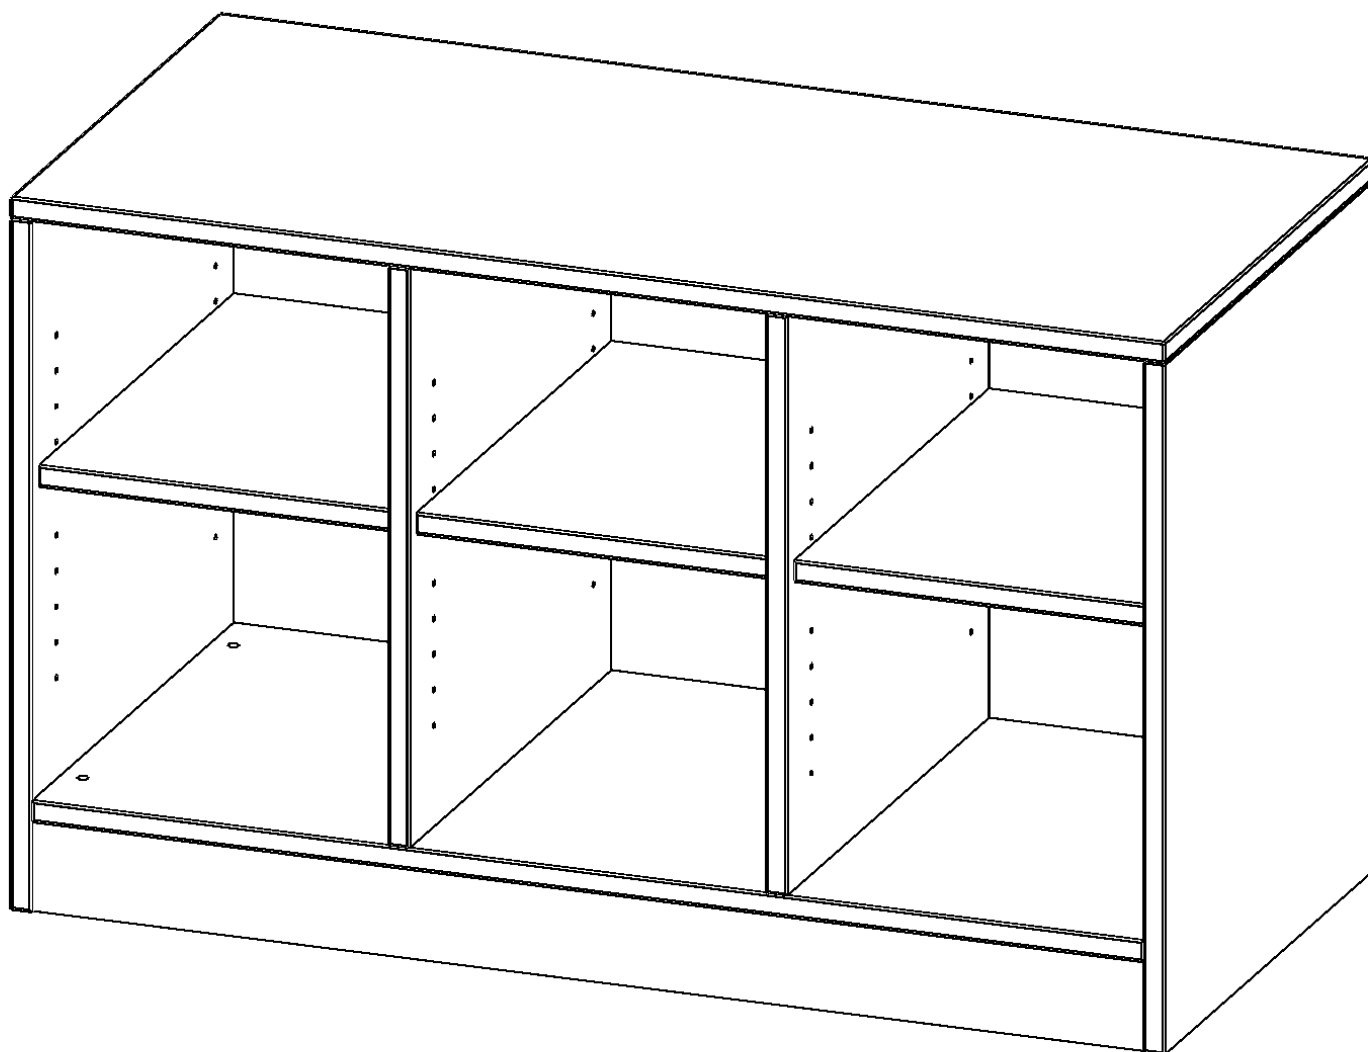

### PRODUKTBESCHREIBUNG

Die evo180 Regale und Schränke in verschiedenen Höhen und Breiten sind ein Kernstück unseres evo180 Schrankwandprogrammes. Die Rückwand ist als Sichtrückwand ausgeführt, dementsprechend eignen sich alle evo180 Einzelregale oder Regalwände auch als Raumteiler. Der Sockel hat eine Höhe von 81 mm und ist an der Unterseite mit bodenschonenden Kunststoffgleitern ausgestattet.

Konfigurieren Sie Ihr Wunsch Regal indem Sie bei den angebotenen Varianten Ihre Auswahl treffen.

Wir bieten im Rahmen der evo180 Serie viele Regale und Schränke mit ErgoTray Boxen an. Dass alles zusammen passt, finden Sie auch Schränke und Regale ohne Boxen, aber in den dazu passenden Breiten. Die Sideboards bis 3,5 Ordnerhöhen sind alle wahlweise mit Sockel, fahrbar oder mit stabilen Metallmöbelstellfüßen erhältlich. Die fahrbaren Sideboards verfügen über 4 Rollen, davon sind 2 feststellbar. Die ErgoTray Boxen sind in verschiedenen Farben erhältlich.

### EIGENSCHAFTEN

- ErgoTray Regal, 1,5 Ordnerhöhen
- ohne Boxen, 6 offene Fächer
- Sichtrückwand
- Höhe 64 cm für Standard Ordner
- mit Sockel

### Zubehör

Freistehend

Artikelnummer	E105515RMM	
Breite / Höhe / Tiefe	1045 mm / 640 mm / 500 mm	41.1" / 25.2" / 19.7"
Ordnerhöhen	1	
Einlegeböden	3	
Fächer	6	
Montageart	Freistehend	
Einsatzbereich	Krippe, Kindergarten, Grundschule, Weiterführende Schule, Büro und Objekt	
Material	Kunststoff, Melaminplatte	
Produktlinie	evo180	
Bauart	Mittelwand, Schubladen, Untermodul	