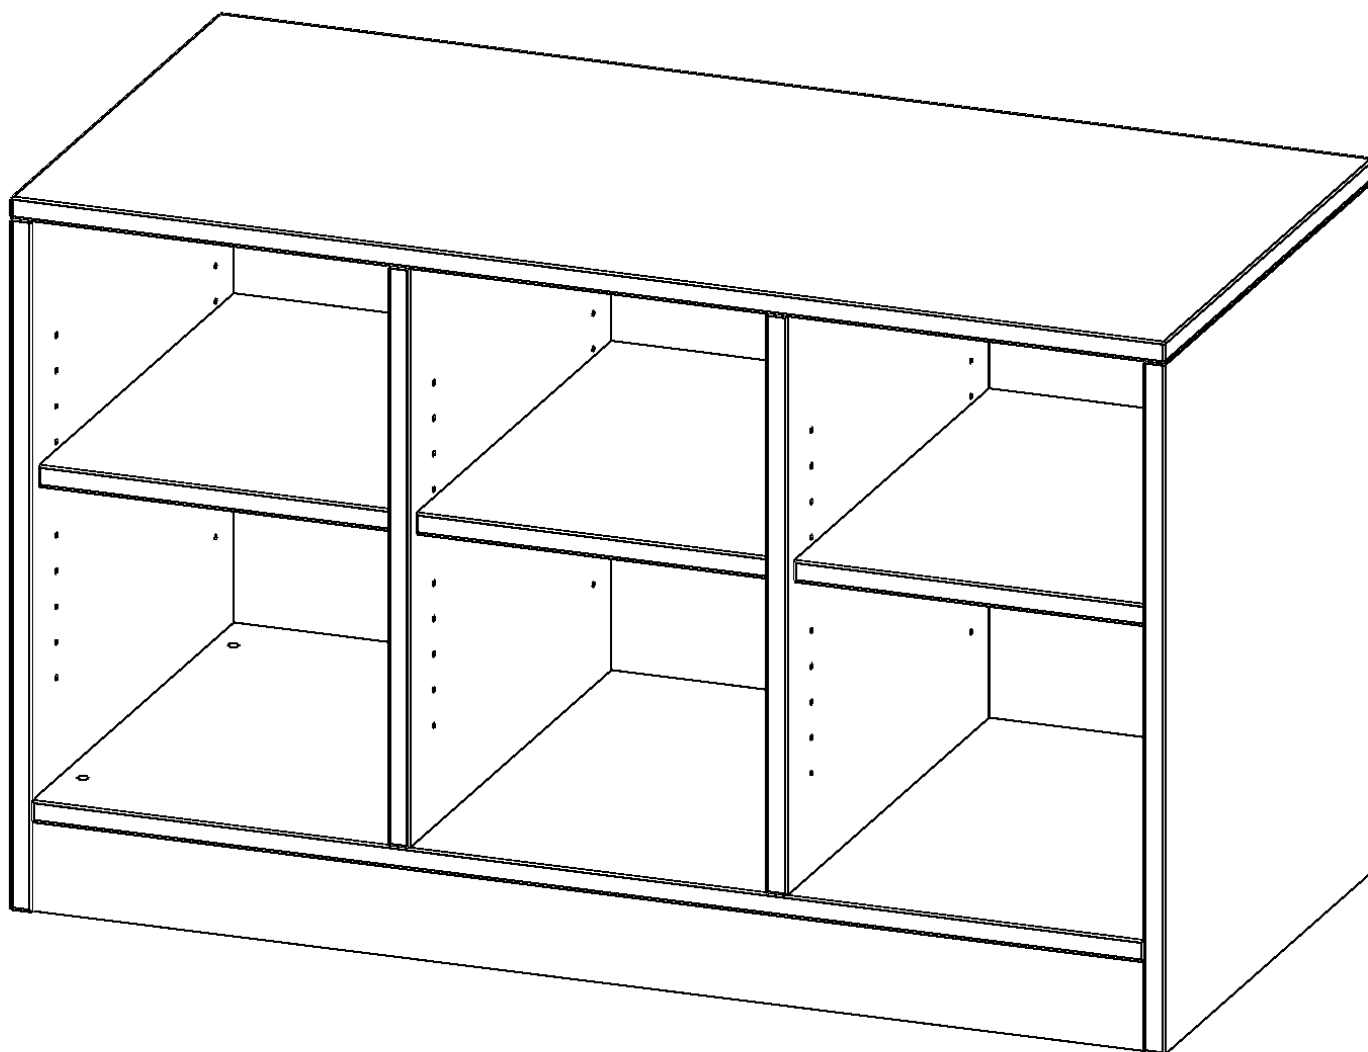

E105515RMM

PRODUKTDATENBLATT
WWW.MOEBELWERK-NIESKY.DE

REGAL, DREIREIHIG, 1 ORDNERHÖHE - EVO180 SERIE

MIT SOCKEL (81 MM) UND MITTELWAND, OHNE BOXEN, 3 EINLEGEBOEDEN, B/H/T: 104,5X64X50 CM

PRODUKTBESCHREIBUNG

Die evo180 Regale und Schränke in verschiedenen Höhen und Breiten sind ein Kernstück unseres evo180 Schrankwandprogrammes. Die Rückwand ist als Sichtrückwand ausgeführt, dementsprechend eignen sich alle evo180 Einzelregale oder Regalwände auch als Raumteiler. Der Sockel hat eine Höhe von 81 mm und ist an der Unterseite mit bodenschonenden Kunststoffgleitern ausgestattet.

Konfigurieren Sie Ihr Wunsch Regal indem Sie bei den angebotenen Varianten Ihre Auswahl treffen.

Wir bieten im Rahmen der evo180 Serie viele Regale und Schränke mit ErgoTray Boxen an. Dass alles zusammen passt, finden Sie auch Schränke und Regale ohne Boxen, aber in den dazu passenden Breiten. Die Sideboards bis 3,5 Ordnerhöhen sind alle wahlweise mit Sockel, fahrbar oder mit stabilen Metallmöbelstellfüßen erhältlich. Die fahrbaren Sideboards verfügen über 4 Rollen, davon sind 2 feststellbar. Die ErgoTray Boxen sind in verschiedenen Farben erhältlich.

EIGENSCHAFTEN

- ErgoTray Regal, 1,5 Ordnerhöhen
- ohne Boxen, 6 offene Fächer
- Sichtrückwand
- Höhe 64 cm für Standard Ordner
- mit Sockel

Zubehör

Freistehend

20.11.2024
Seite 1/2

Artikelnummer	E105515RMM	
Breite / Höhe / Tiefe	1045 mm / 640 mm / 500 mm	41.1" / 25.2" / 19.7"
Ordnerhöhen	1	
Einlegeböden	3	
Fächer	6	
Montageart	Freistehend	
Einsatzbereich	Krippe, Kindergarten, Grundschule, Weiterführende Schule, Büro und Objekt	
Material	Kunststoff, Melaminplatte	
Produktlinie	evo180	
Bauart	Mittelwand, Schubladen, Untermodul	