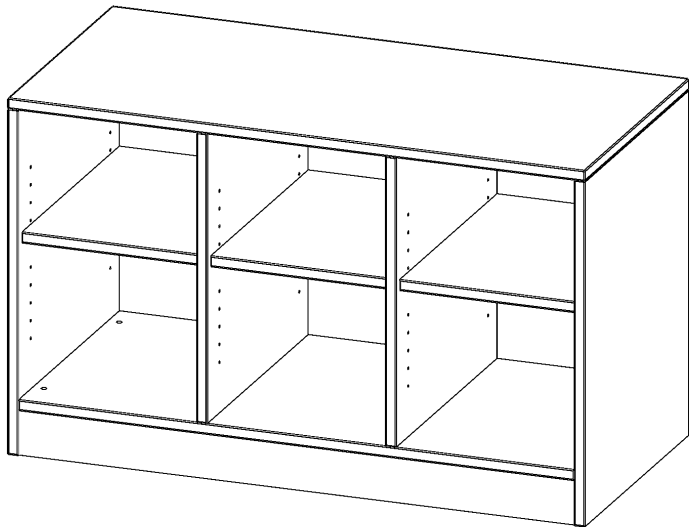

E105515RMM

PRODUKTDATENBLATT
WWW.MOEBELWERK-NIESKY.DE

REGAL, DREIREIHIG, 1 ORDNERHÖHE - EVO180 SERIE

MIT SOCKEL (81 MM) UND MITTELWAND, OHNE BOXEN, 3 EINLEGEBOEDEN, B/H/T: 104,5X64X50 CM

PRODUKTBESCHREIBUNG

Die evo180 Regale und Schränke in verschiedenen Höhen und Breiten sind ein Kernstück unseres evo180 Schrankwandprogrammes. Die Rückwand ist als Sichtrückwand ausgeführt, dementsprechend eignen sich alle evo180 Einzelregale oder Regalwände auch als Raumteiler. Der Sockel hat eine Höhe von 81 mm und ist an der Unterseite mit bodenschonenden Kunststoffgleitern ausgestattet.

Konfigurieren Sie Ihr Wunsch Regal indem Sie bei den angebotenen Varianten Ihre Auswahl treffen.

Wir bieten im Rahmen der evo180 Serie viele Regale und Schränke mit ErgoTray Boxen an. Dass alles zusammen passt, finden Sie auch Schränke und Regale ohne Boxen, aber in den dazu passenden Breiten. Die Sideboards bis 3,5 Ordnerhöhen sind alle wahlweise mit Sockel, fahrbar oder mit stabilen Metallmöbelstellfüßen erhältlich. Die fahrbaren Sideboards verfügen über 4 Rollen, davon sind 2 feststellbar. Die ErgoTray Boxen sind in verschiedenen Farben erhältlich.

EIGENSCHAFTEN

- ErgoTray Regal, 1,5 Ordnerhöhen
- ohne Boxen, 6 offene Fächer
- Sichtrückwand
- Höhe 64 cm für Standard Ordner
- mit Sockel

Zubehör

Freistehend

| | | |
|-----------------------|---|-----------------------|
| Artikelnummer | E105515RMM | |
| Breite / Höhe / Tiefe | 1045 mm / 640 mm / 500 mm | 41.1" / 25.2" / 19.7" |
| Ordnerhöhen | 1 | |
| Einlegeböden | 3 | |
| Fächer | 6 | |
| Montageart | Freistehend | |
| Einsatzbereich | Krippe, Kindergarten, Grundschule, Weiterführende Schule, Büro und Objekt | |
| Material | Kunststoff, Melaminplatte | |
| Produktlinie | evo180 | |
| Bauart | Mittelwand, Schubladen, Untermodul | |