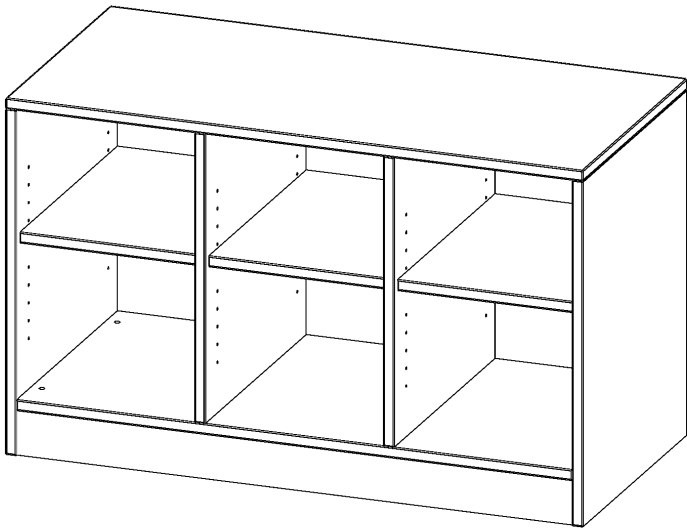

## REGAL, DREIREIHIG, 1 ORDNERHÖHE - EVO180 SERIE

MIT SOCKEL (81 MM) UND MITTELWAND, OHNE BOXEN, 3 EINLEGEBOEDEN, B/H/T: 104,5X64X50 CM

### PRODUKTBESCHREIBUNG

Die evo180 Regale und Schränke in verschiedenen Höhen und Breiten sind ein Kernstück unseres evo180 Schrankwandprogrammes. Die Rückwand ist als Sichtrückwand ausgeführt, dementsprechend eignen sich alle evo180 Einzelregale oder Regalwände auch als Raumteiler. Der Sockel hat eine Höhe von 81 mm und ist an der Unterseite mit bodenschonenden Kunststoffgleitern ausgestattet.

Konfigurieren Sie Ihr Wunsch Regal indem Sie bei den angebotenen Varianten Ihre Auswahl treffen.

Wir bieten im Rahmen der evo180 Serie viele Regale und Schränke mit ErgoTray Boxen an. Dass alles zusammen passt, finden Sie auch Schränke und Regale ohne Boxen, aber in den dazu passenden Breiten. Die Sideboards bis 3,5 Ordnerhöhen sind alle wahlweise mit Sockel, fahrbar oder mit stabilen Metallmöbelstellfüßen erhältlich. Die fahrbaren Sideboards verfügen über 4 Rollen, davon sind 2 feststellbar. Die ErgoTray Boxen sind in verschiedenen Farben erhältlich.

### EIGENSCHAFTEN

- ErgoTray Regal, 1,5 Ordnerhöhen
- ohne Boxen, 6 offene Fächer
- Sichtrückwand
- Höhe 64 cm für Standard Ordner
- mit Sockel