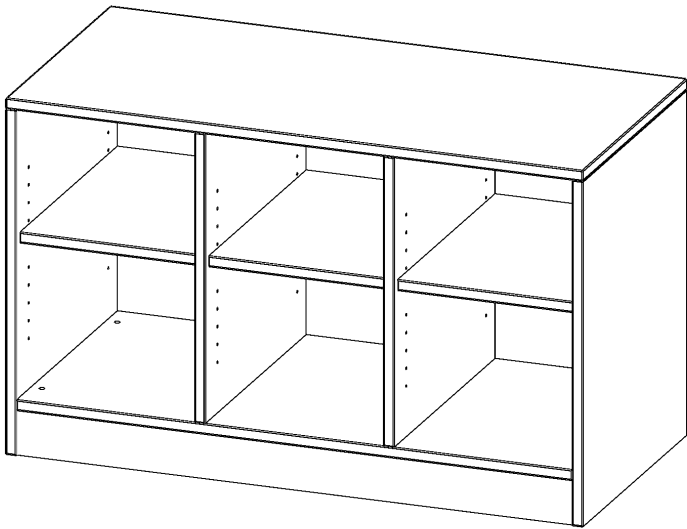

E105515RMM

PRODUKTDATENBLATT
WWW.MOEBELWERK-NIESKY.DE

REGAL, DREIREIHIG, 1 ORDNERHÖHE - EVO180 SERIE

MIT SOCKEL (81 MM) UND MITTELWAND, OHNE BOXEN, 3 EINLEGEBOEDEN, B/H/T: 104,5X64X50 CM

PRODUKTBESCHREIBUNG

Die evo180 Regale und Schränke in verschiedenen Höhen und Breiten sind ein Kernstück unseres evo180 Schrankwandprogrammes. Die Rückwand ist als Sichtrückwand ausgeführt, dementsprechend eignen sich alle evo180 Einzelregale oder Regalwände auch als Raumteiler. Der Sockel hat eine Höhe von 81 mm und ist an der Unterseite mit bodenschonenden Kunststoffgleitern ausgestattet.

Konfigurieren Sie Ihr Wunsch Regal indem Sie bei den angebotenen Varianten Ihre Auswahl treffen.

Wir bieten im Rahmen der evo180 Serie viele Regale und Schränke mit ErgoTray Boxen an. Dass alles zusammen passt, finden Sie auch Schränke und Regale ohne Boxen, aber in den dazu passenden Breiten. Die Sideboards bis 3,5 Ordnerhöhen sind alle wahlweise mit Sockel, fahrbar oder mit stabilen Metallmöbelstellfüßen erhältlich. Die fahrbaren Sideboards verfügen über 4 Rollen, davon sind 2 feststellbar. Die ErgoTray Boxen sind in verschiedenen Farben erhältlich.

EIGENSCHAFTEN

- ErgoTray Regal, 1,5 Ordnerhöhen
- ohne Boxen, 6 offene Fächer
- Sichtrückwand
- Höhe 64 cm für Standard Ordner
- mit Sockel

Zubehör

Freistehend

20.11.2024
Seite 1/2

Artikelnummer	E105515RMM	
Breite / Höhe / Tiefe	1045 mm / 640 mm / 500 mm	41.1" / 25.2" / 19.7"
Ordnerhöhen	1	
Einlegeböden	3	
Fächer	6	
Montageart	Freistehend	
Einsatzbereich	Krippe, Kindergarten, Grundschule, Weiterführende Schule, Büro und Objekt	
Material	Kunststoff, Melaminplatte	
Produktlinie	evo180	
Bauart	Mittelwand, Schubladen, Untermodul	