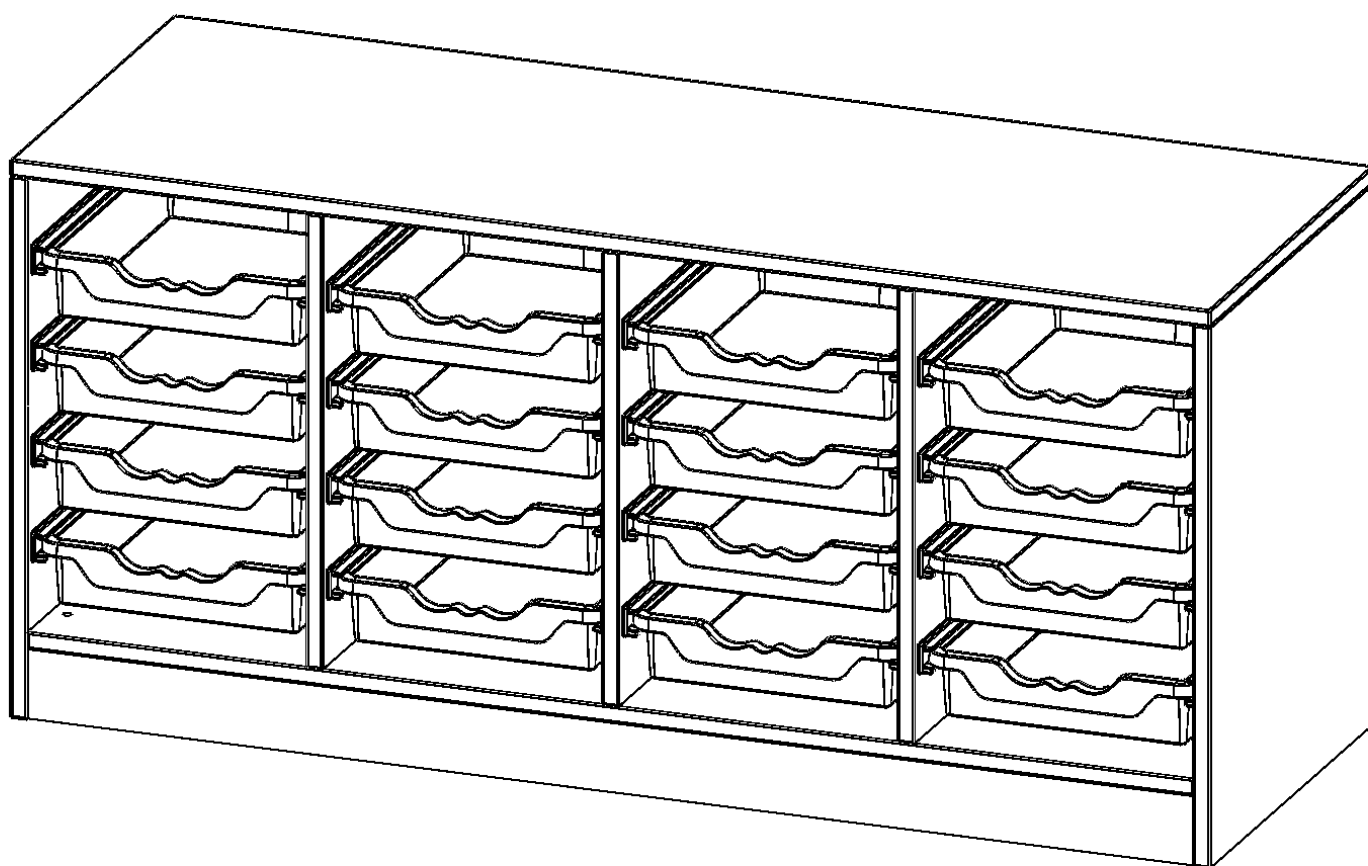

E139515K

PRODUKTDATENBLATT
WWW.MOEBELWERK-NIESKY.DE

ERGOTRAY REGAL, VIERREIHIG, 1,5 ORDNERHÖHEN - EVO180 SERIE

MIT SOCKEL (81 MM), 16 FLACHE ERGOTRAY BOXEN, B/H/T: 138,7X64X50 CM

PRODUKTBESCHREIBUNG

Die evo180 Regale und Schränke in verschiedenen Höhen und Breiten sind ein Kernstück unseres evo180 Schrankwandprogrammes. Die Rückwand ist als Sichrückwand ausgeführt, dementsprechend eignen sich alle evo180 Einzelregale oder Regalwände auch als Raumteiler. Der Sockel hat eine Höhe von 81 mm und ist an der Unterseite mit bodenschonenden Kunststoffgleitern ausgestattet.

Die Einlegeböden sind im Raster von 32 mm verstellbar. Unsere hochwertigen Bodenträger verfügen über einen "Ausziehstop", so wird verhindert, dass Böden mit Inhalt darauf aus dem Regal oder Schrank rutschen können.

Konfigurieren Sie Ihr Wunsch Regal indem Sie bei den angebotenen Varianten Ihre Auswahl treffen.

Die praktischen ErgoTray Boxen sind in 2 Höhen verfügbar - es gibt hohe und flache Boxen. Wir bieten im Rahmen der evo180 Serie viele Regale und Schränke mit ErgoTray Boxen an. Dass alles zusammen passt, finden Sie auch Schränke und Regale ohne Boxen, aber in den dazu passenden Breiten. Die Sideboards bis 3,5 Ordnerhöhen sind alle wahlweise mit Sockel, fahrbar oder mit stabilen Metallmöbelstellfüßen erhältlich. Die fahrbaren Sideboards verfügen über 4 Rollen, davon sind 2 feststellbar. Die ErgoTray Boxen sind in verschiedenen Farben erhältlich.

EIGENSCHAFTEN

- ErgoTray Regal, 1,5 Ordnerhöhen
- mit 16 flachen ErgoTray Boxen
- Sichrückwand
- Höhe 64 cm für Standard Ordner
- mit Sockel

Zubehör

Freistehend

20.11.2024
Seite 1/2

Artikelnummer	E139515K	
Breite / Höhe / Tiefe	1387 mm / 640 mm / 500 mm	54.6" / 25.2" / 19.7"
Ordnerhöhen	1	
Aufbewahrungsboxen	16	
Montageart	Freistehend	
Einsatzbereich	Krippe, Kindergarten, Grundschule, Weiterführende Schule, Büro und Objekt	
Material	Kunststoff, Melaminplatte	
Produktlinie	evo180	
Bauart	Mittelwand, Schubladen, Untermodul	