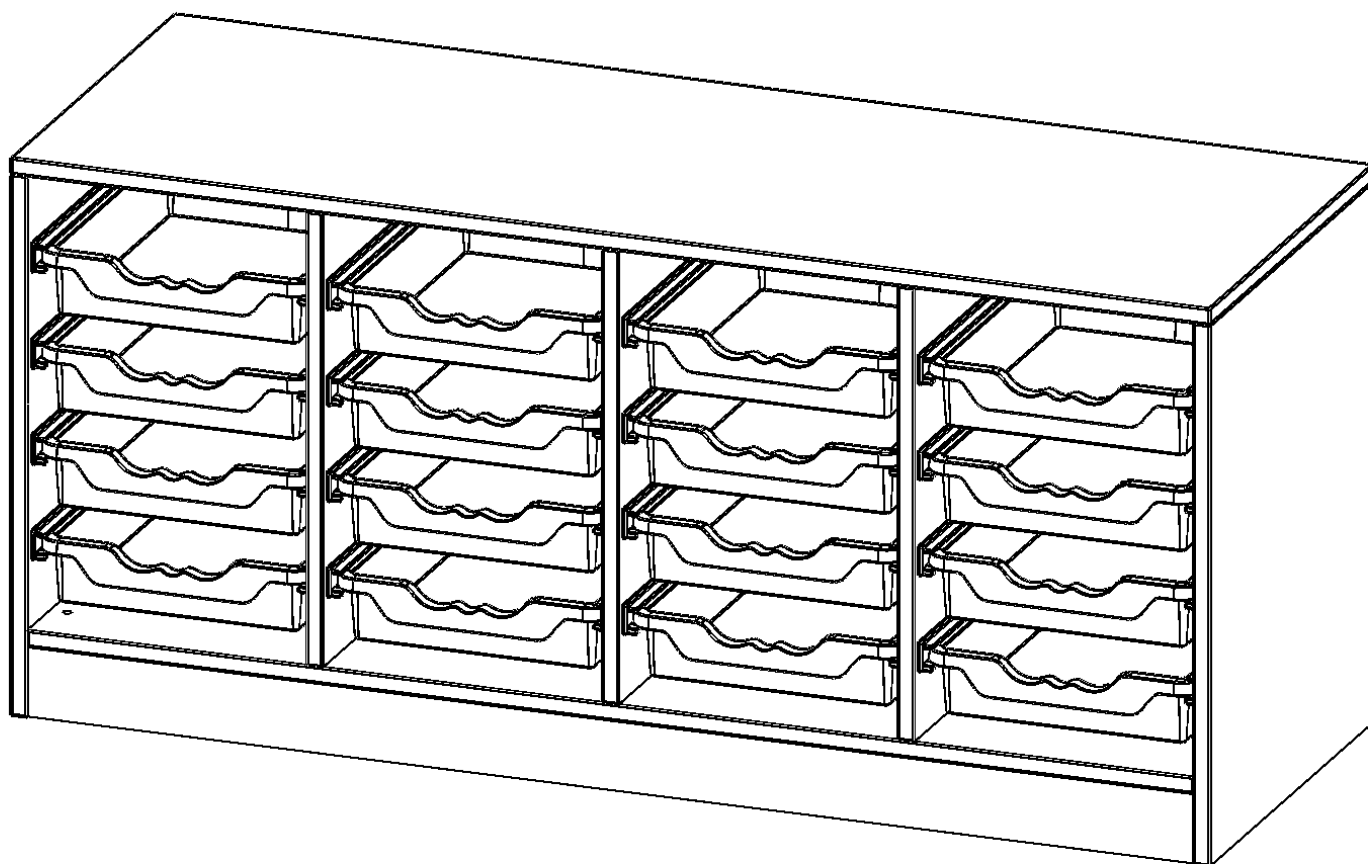

E139515K

PRODUKTDATENBLATT
WWW.MOEBELWERK-NIESKY.DE

ERGOTRAY REGAL, VIERREIHIG, 1,5 ORDNERHÖHEN - EVO180 SERIE

MIT SOCKEL (81 MM), 16 FLACHE ERGOTRAY BOXEN, B/H/T: 138,7X64X50 CM

PRODUKTBE SCHREIBUNG

Die evo180 Regale und Schränke in verschiedenen Höhen und Breiten sind ein Kernstück unseres evo180 Schrankwandprogrammes. Die Rückwand ist als Sichtrückwand ausgeführt, dementsprechend eignen sich alle evo180 Einzelregale oder Regalwände auch als Raumteiler. Der Sockel hat eine Höhe von 81 mm und ist an der Unterseite mit bodenschonenden Kunststoffgleitern ausgestattet.

Die Einlegeböden sind im Raster von 32 mm verstellbar. Unsere hochwertigen Bodenträger verfügen über einen "Ausziehstop", so wird verhindert, dass Böden mit Inhalt darauf aus dem Regal oder Schrank rutschen können.

Konfigurieren Sie Ihr Wunsch Regal indem Sie bei den angebotenen Varianten Ihre Auswahl treffen.

Die praktischen ErgoTray Boxen sind in 2 Höhen verfügbar - es gibt hohe und flache Boxen. Wir bieten im Rahmen der evo180 Serie viele Regale und Schränke mit ErgoTray Boxen an. Dass alles zusammen passt, finden Sie auch Schränke und Regale ohne Boxen, aber in den dazu passenden Breiten. Die Sideboards bis 3,5 Ordnerhöhen sind alle wahlweise mit Sockel, fahrbar oder mit stabilen Metallmöbelstellfüßen erhältlich. Die fahrbaren Sideboards verfügen über 4 Rollen, davon sind 2 feststellbar. Die ErgoTray Boxen sind in verschiedenen Farben erhältlich.

EIGENSCHAFTEN

- ErgoTray Regal, 1,5 Ordnerhöhen
- mit 16 flachen ErgoTray Boxen
- Sichtrückwand
- Höhe 64 cm für Standard Ordner
- mit Sockel

Zubehör

Freistehend

25.03.2025
Seite 1/2

Artikelnummer	E139515K	
Breite / Höhe / Tiefe	1387 mm / 640 mm / 500 mm	54.6" / 25.2" / 19.7"
Ordnerhöhen	1	
Aufbewahrungsboxen	16	
Montageart	Freistehend	
Einsatzbereich	Krippe, Kindergarten, Grundschule, Weiterführende Schule, Büro und Objekt	
Material	Kunststoff, Melaminplatte	
Produktlinie	evo180	
Bauart	Mittelwand, Schubladen, Untermodul	