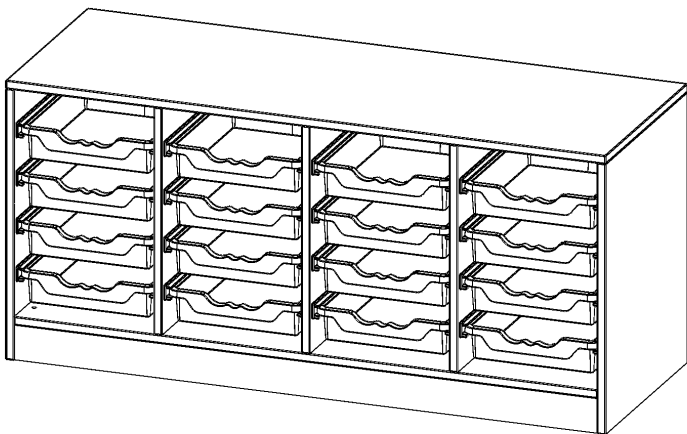

E139515K

PRODUKTDATENBLATT
WWW.MOEBELWERK-NIESKY.DE

ERGOTRAY REGAL, VIERREIHIG, 1,5 ORDNERHÖHEN - EVO180 SERIE

MIT SOCKEL (81 MM), 16 FLACHE ERGOTRAY BOXEN, B/H/T: 138,7X64X50 CM

PRODUKTBESCHREIBUNG

Die evo180 Regale und Schränke in verschiedenen Höhen und Breiten sind ein Kernstück unseres evo180 Schrankwandprogrammes. Die Rückwand ist als Sichrückwand ausgeführt, dementsprechend eignen sich alle evo180 Einzelregale oder Regalwände auch als Raumteiler. Der Sockel hat eine Höhe von 81 mm und ist an der Unterseite mit bodenschonenden Kunststoffgleitern ausgestattet.

Alle Regale werden aus melaminharzbeschichteter E1 Feinspanplatte gefertigt, die FSC zertifiziert und formaldehydfrei sind. Als Kanten verwenden wir besonders robuste 2 mm starke ABS Kanten, die unter hoher Temperatur fest verleimt werden. Bitte wählen Sie Ihr Wunschdekor aus unserer Dekorpalette aus.

Die Einlegeböden sind im Raster von 32 mm verstellbar. Unsere hochwertigen Bodenträger verfügen über einen "Ausziehstop", so wird verhindert, dass Böden mit Inhalt darauf aus dem Regal oder Schrank rutschen können.

Konfigurieren Sie Ihr Wunsch Regal indem Sie bei den angebotenen Varianten Ihre Auswahl treffen.

Die praktischen ErgoTray Boxen sind in 2 Höhen verfügbar - es gibt hohe und flache Boxen. Wir bieten im Rahmen der evo180 Serie viele Regale und Schränke mit ErgoTray Boxen an. Dass alles zusammen passt, finden Sie auch Schränke und Regale ohne Boxen, aber in den dazu passenden Breiten. Die Sideboards bis 3,5 Ordnerhöhen sind alle wahlweise mit Sockel, fahrbar oder mit stabilen Metallmöbelstellfüßen erhältlich. Die fahrbaren Sideboards verfügen über 4 Rollen, davon sind 2 feststellbar. Die ErgoTray Boxen sind in verschiedenen Farben erhältlich.