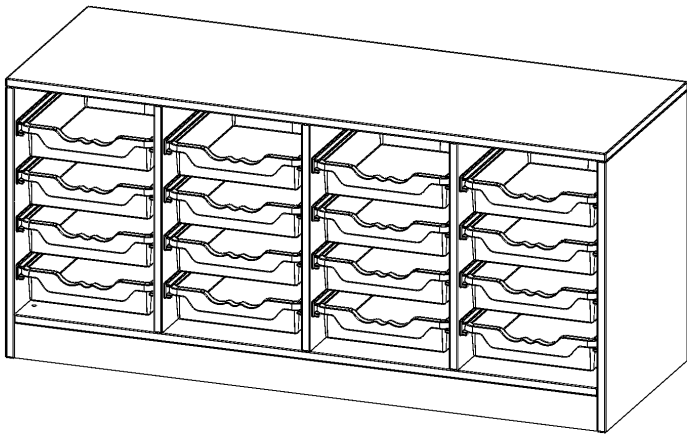

E139515K

PRODUKTDATENBLATT
WWW.MOEBELWERK-NIESKY.DE

ERGOTRAY REGAL, VIERREIHIG, 1,5 ORDNERHÖHEN - EVO180 SERIE

MIT SOCKEL (81 MM), 16 FLACHE ERGOTRAY BOXEN, B/H/T: 138,7X64X50 CM

PRODUKTBE SCHREIBUNG

Die evo180 Regale und Schränke in verschiedenen Höhen und Breiten sind ein Kernstück unseres evo180 Schrankwandprogrammes. Die Rückwand ist als Sichtrückwand ausgeführt, dementsprechend eignen sich alle evo180 Einzelregale oder Regalwände auch als Raumteiler. Der Sockel hat eine Höhe von 81 mm und ist an der Unterseite mit bodenschonenden Kunststoffgleitern ausgestattet.

Alle Regale werden aus melaminharzbeschichteter E1 Feinspanplatte gefertigt, die FSC zertifiziert und formaldehydfrei sind. Als Kanten verwenden wir besonders robuste 2 mm starke ABS Kanten, die unter hoher Temperatur fest verleimt werden. Bitte wählen Sie Ihr Wunschdekor aus unserer Dekorpalette aus.

Die Einlegeböden sind im Raster von 32 mm verstellbar. Unsere hochwertigen Bodenträger verfügen über einen "Ausziehstop", so wird verhindert, dass Böden mit Inhalt darauf aus dem Regal oder Schrank rutschen können.

Konfigurieren Sie Ihr Wunsch Regal indem Sie bei den angebotenen Varianten Ihre Auswahl treffen.

Die praktischen ErgoTray Boxen sind in 2 Höhen verfügbar - es gibt hohe und flache Boxen. Wir bieten im Rahmen der evo180 Serie viele Regale und Schränke mit ErgoTray Boxen an. Dass alles zusammen passt, finden Sie auch Schränke und Regale ohne Boxen, aber in den dazu passenden Breiten. Die Sideboards bis 3,5 Ordnerhöhen sind alle wahlweise mit Sockel, fahrbar oder mit stabilen Metallmöbelstellfüßen erhältlich. Die fahrbaren Sideboards verfügen über 4 Rollen, davon sind 2 feststellbar. Die ErgoTray Boxen sind in verschiedenen Farben erhältlich.