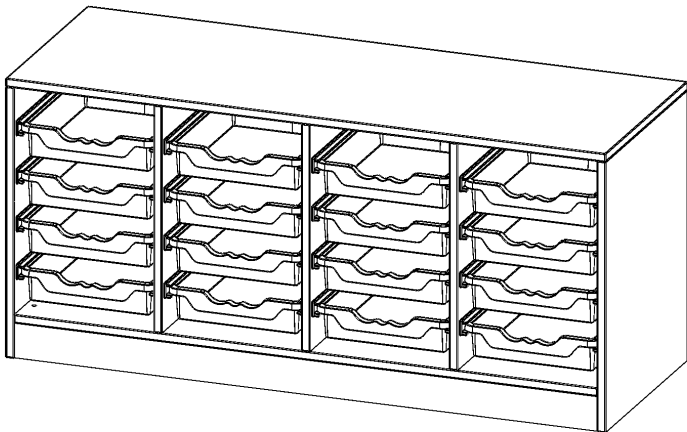

## ERGOTRAY REGAL, VIERREIHIG, 1,5 ORDNERHÖHEN - EVO180 SERIE

MIT SOCKEL (81 MM), 16 FLACHE ERGOTRAY BOXEN, B/H/T: 138,7X64X50 CM

### PRODUKTBECHREIBUNG

Die evo180 Regale und Schränke in verschiedenen Höhen und Breiten sind ein Kernstück unseres evo180 Schrankwandprogrammes. Die Rückwand ist als Sichrückwand ausgeführt, dementsprechend eignen sich alle evo180 Einzelregale oder Regalwände auch als Raumteiler. Der Sockel hat eine Höhe von 81 mm und ist an der Unterseite mit bodenschonenden Kunststoffgleitern ausgestattet.

Die Einlegeböden sind im Raster von 32 mm verstellbar. Unsere hochwertigen Bodenträger verfügen über einen "Ausziehstop", so wird verhindert, dass Böden mit Inhalt darauf aus dem Regal oder Schrank rutschen können.

Konfigurieren Sie Ihr Wunsch Regal indem Sie bei den angebotenen Varianten Ihre Auswahl treffen.

Die praktischen ErgoTray Boxen sind in 2 Höhen verfügbar - es gibt hohe und flache Boxen. Wir bieten im Rahmen der evo180 Serie viele Regale und Schränke mit ErgoTray Boxen an. Dass alles zusammen passt, finden Sie auch Schränke und Regale ohne Boxen, aber in den dazu passenden Breiten. Die Sideboards bis 3,5 Ordnerhöhen sind alle wahlweise mit Sockel, fahrbar oder mit stabilen Metallmöbelstellfüßen erhältlich. Die fahrbaren Sideboards verfügen über 4 Rollen, davon sind 2 feststellbar. Die ErgoTray Boxen sind in verschiedenen Farben erhältlich.