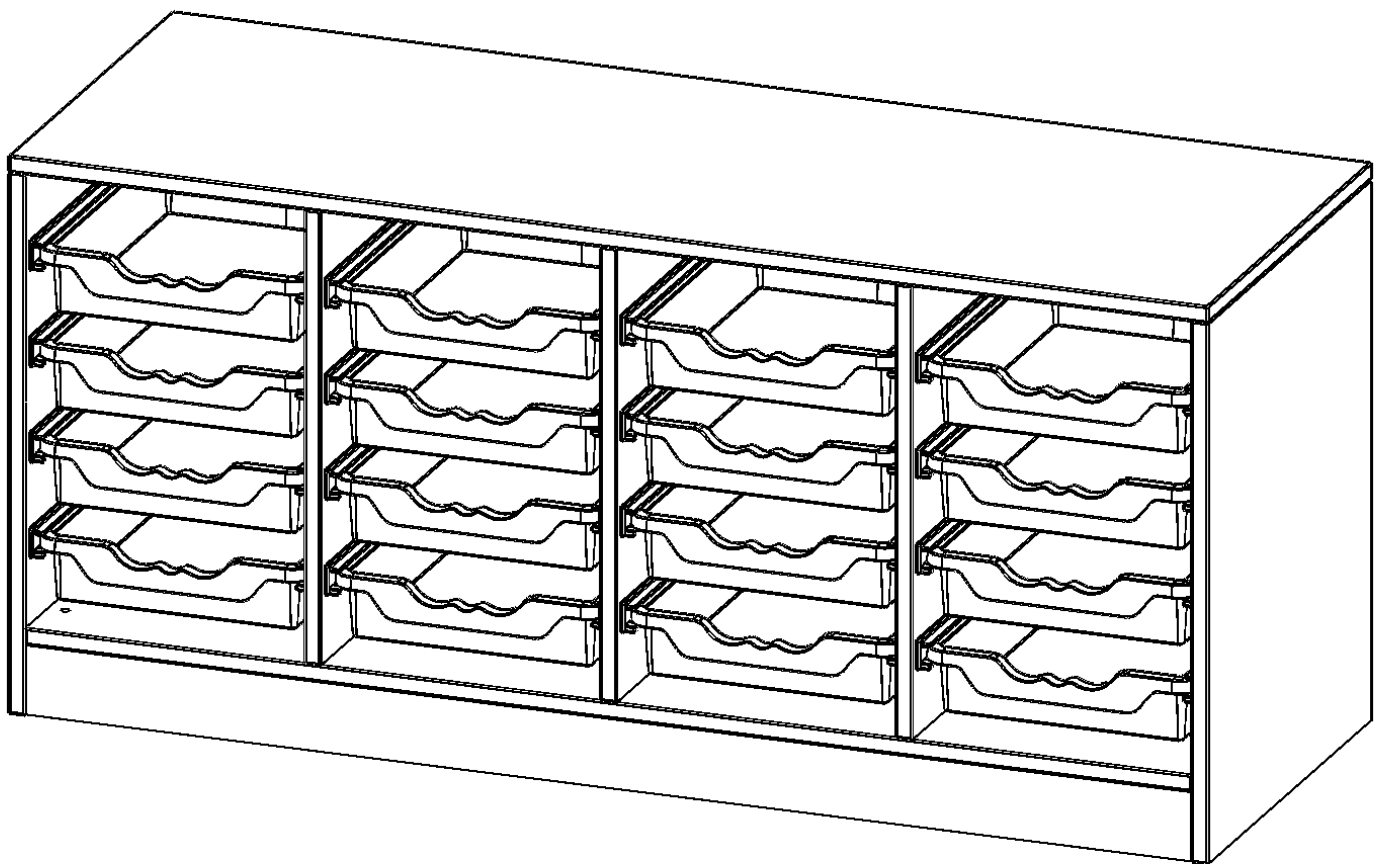

### PRODUKTBECHREIBUNG

Die evo180 Regale und Schränke in verschiedenen Höhen und Breiten sind ein Kernstück unseres evo180 Schrankwandprogrammes. Die Rückwand ist als Sichrückwand ausgeführt, dementsprechend eignen sich alle evo180 Einzelregale oder Regalwände auch als Raumteiler. Der Sockel hat eine Höhe von 81 mm und ist an der Unterseite mit bodenschonenden Kunststoffgleitern ausgestattet.

Konfigurieren Sie Ihr Wunsch Regal indem Sie bei den angebotenen Varianten Ihre Auswahl treffen.

Die praktischen ErgoTray Boxen sind in 2 Höhen verfügbar - es gibt hohe und flache Boxen. Wir bieten im Rahmen der evo180 Serie viele Regale und Schränke mit ErgoTray Boxen an. Dass alles zusammen passt, finden Sie auch Schränke und Regale ohne Boxen, aber in den dazu passenden Breiten. Die Sideboards bis 3,5 Ordnerhöhen sind alle wahlweise mit Sockel, fahrbar oder mit stabilen Metallmöbelstellfüßen erhältlich. Die fahrbaren Sideboards verfügen über 4 Rollen, davon sind 2 feststellbar. Die ErgoTray Boxen sind in verschiedenen Farben erhältlich.

### EIGENSCHAFTEN

- ErgoTray Regal, 1,5 Ordnerhöhen
- mit 16 flachen ErgoTray Boxen
- Sichrückwand
- Höhe 64 cm für Standard Ordner
- mit Sockel

### Zubehör

Freistehend

Artikelnummer	E139515K	
Breite / Höhe / Tiefe	1387 mm / 640 mm / 500 mm	54.6" / 25.2" / 19.7"
Ordnerhöhen	1	
Aufbewahrungsboxen	16	
Montageart	Freistehend	
Einsatzbereich	Krippe, Kindergarten, Grundschule, Weiterführende Schule, Büro und Objekt	
Material	Kunststoff, Melaminplatte	
Produktlinie	evo180	
Bauart	Mittelwand, Schubladen, Untermodul	