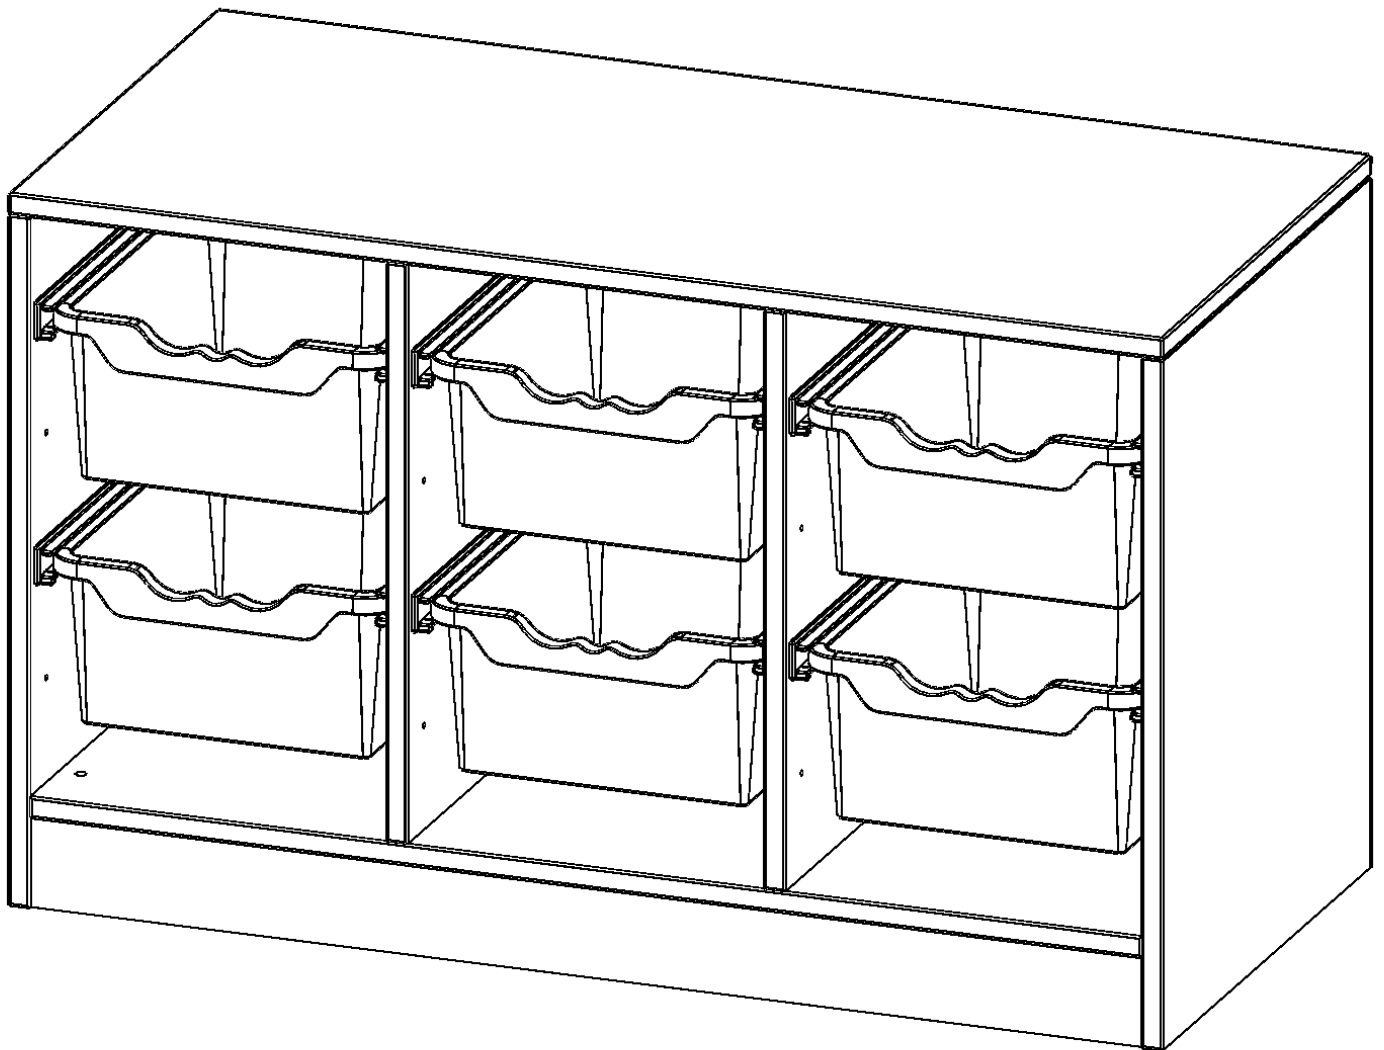

Artikelnummer	E105515G	
Breite / Höhe / Tiefe	1045 mm / 640 mm / 500 mm	41.1" / 25.2" / 19.7"
Ordnerhöhen	1	
Aufbewahrungsboxen	6	
Montageart	Freistehend	
Einsatzbereich	Krippe, Kindergarten, Grundschule, Weiterführende Schule, Büro und Objekt	
Material	Kunststoff, Melaminplatte	
Produktlinie	evo180	
Bauart	Mittelwand, Schubladen, Untermodul	

Möbelwerk Niesky GmbH
Neuhofer Straße 4-6
02906 Niesky
Deutschland

T +49 3588 2537-0
F +49 3588 2537-30
E info@moebelwerk-niesky.de
www.moebelwerk-niesky.de

© Copyright by Möbelwerk Niesky GmbH

08.10.2024
Seite 2/2