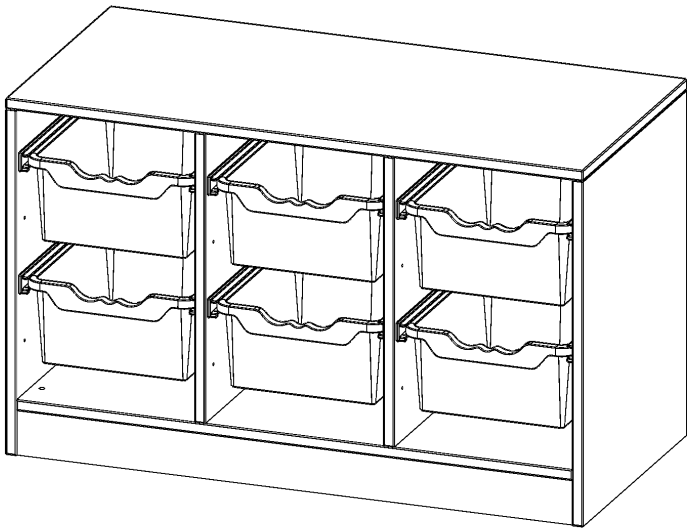

E105515G

PRODUKTDATENBLATT
WWW.MOEBELWERK-NIESKY.DE

ERGOTRAY REGAL, DREIREIHIG, 1,5 ORDNERHÖHEN - EVO180 SERIE

MIT SOCKEL (81 MM), 6 HOHE ERGOTRAY BOXEN, B/H/T: 104,5X64X50 CM

PRODUKTBESCHREIBUNG

Die evo180 Regale und Schränke in verschiedenen Höhen und Breiten sind ein Kernstück unseres evo180 Schrankwandprogrammes. Die Rückwand ist als Sichtrückwand ausgeführt, dementsprechend eignen sich alle evo180 Einzelregale oder Regalwände auch als Raumteiler. Der Sockel hat eine Höhe von 81 mm und ist an der Unterseite mit bodenschonenden Kunststoffgleitern ausgestattet.

Alle Regale werden aus melaminharzbeschichteter E1 Feinspanplatte gefertigt, die FSC zertifiziert und formaldehydfrei sind. Als Kanten verwenden wir besonders robuste 2 mm starke ABS Kanten, die unter hoher Temperatur fest verleimt werden. Bitte wählen Sie Ihr Wunschdekor aus unserer Dekorpalette aus.

Die Einlegeböden sind im Raster von 32 mm verstellbar. Unsere hochwertigen Bodenträger verfügen über einen "Ausziehstop", so wird verhindert, dass Böden mit Inhalt darauf aus dem Regal oder Schrank rutschen können.

Konfigurieren Sie Ihr Wunsch Regal indem Sie bei den angebotenen Varianten Ihre Auswahl treffen.

Die praktischen ErgoTray Boxen sind in 2 Höhen verfügbar - es gibt hohe und flache Boxen. Wir bieten im Rahmen der evo180 Serie viele Regale und Schränke mit ErgoTray Boxen an. Dass alles zusammen passt, finden Sie auch Schränke und Regale ohne Boxen, aber in den dazu passenden Breiten. Die Sideboards bis 3,5 Ordnerhöhen sind alle wahlweise mit Sockel, fahrbar oder mit stabilen Metallmöbelstellfüßen erhältlich. Die fahrbaren Sideboards verfügen über 4 Rollen, davon sind 2 feststellbar. Die ErgoTray Boxen sind in verschiedenen Farben erhältlich.