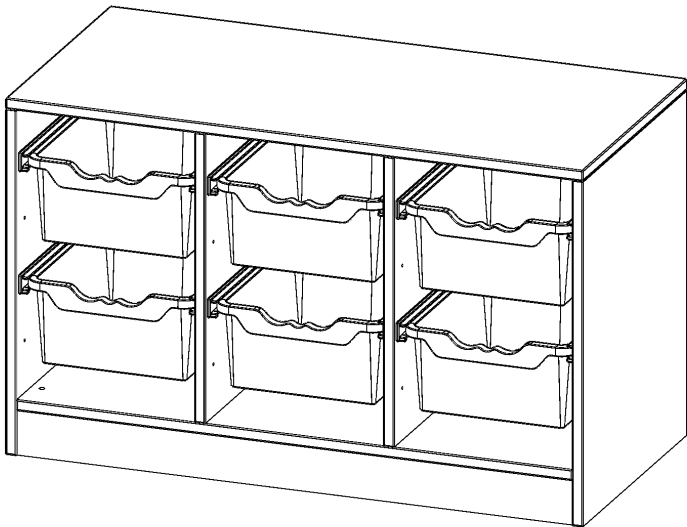

E105515G

PRODUKTDATENBLATT
WWW.MOEBELWERK-NIESKY.DE

ERGOTRAY REGAL, DREIREIHIG, 1,5 ORDNERHÖHEN - EVO180 SERIE

MIT SOCKEL (81 MM), 6 HOHE ERGOTRAY BOXEN, B/H/T: 104,5X64X50 CM

PRODUKTBESCHREIBUNG

Die evo180 Regale und Schränke in verschiedenen Höhen und Breiten sind ein Kernstück unseres evo180 Schrankwandprogrammes. Die Rückwand ist als Sichtrückwand ausgeführt, dementsprechend eignen sich alle evo180 Einzelregale oder Regalwände auch als Raumteiler. Der Sockel hat eine Höhe von 81 mm und ist an der Unterseite mit bodenschonenden Kunststoffgleitern ausgestattet.

Alle Regale werden aus melaminharzbeschichteter E1 Feinspanplatte gefertigt, die FSC zertifiziert und formaldehydfrei sind. Als Kanten verwenden wir besonders robuste 2 mm starke ABS Kanten, die unter hoher Temperatur fest verleimt werden. Bitte wählen Sie Ihr Wunschdekor aus unserer Dekorpalette aus.

Die Einlegeböden sind im Raster von 32 mm verstellbar. Unsere hochwertigen Bodenträger verfügen über einen "Ausziehstop", so wird verhindert, dass Böden mit Inhalt darauf aus dem Regal oder Schrank rutschen können.

Konfigurieren Sie Ihr Wunsch Regal indem Sie bei den angebotenen Varianten Ihre Auswahl treffen.

Die praktischen ErgoTray Boxen sind in 2 Höhen verfügbar - es gibt hohe und flache Boxen. Wir bieten im Rahmen der evo180 Serie viele Regale und Schränke mit ErgoTray Boxen an. Dass alles zusammen passt, finden Sie auch Schränke und Regale ohne Boxen, aber in den dazu passenden Breiten. Die Sideboards bis 3,5 Ordnerhöhen sind alle wahlweise mit Sockel, fahrbar oder mit stabilen Metallmöbelstellfüßen erhältlich. Die fahrbaren Sideboards verfügen über 4 Rollen, davon sind 2 feststellbar. Die ErgoTray Boxen sind in verschiedenen Farben erhältlich.