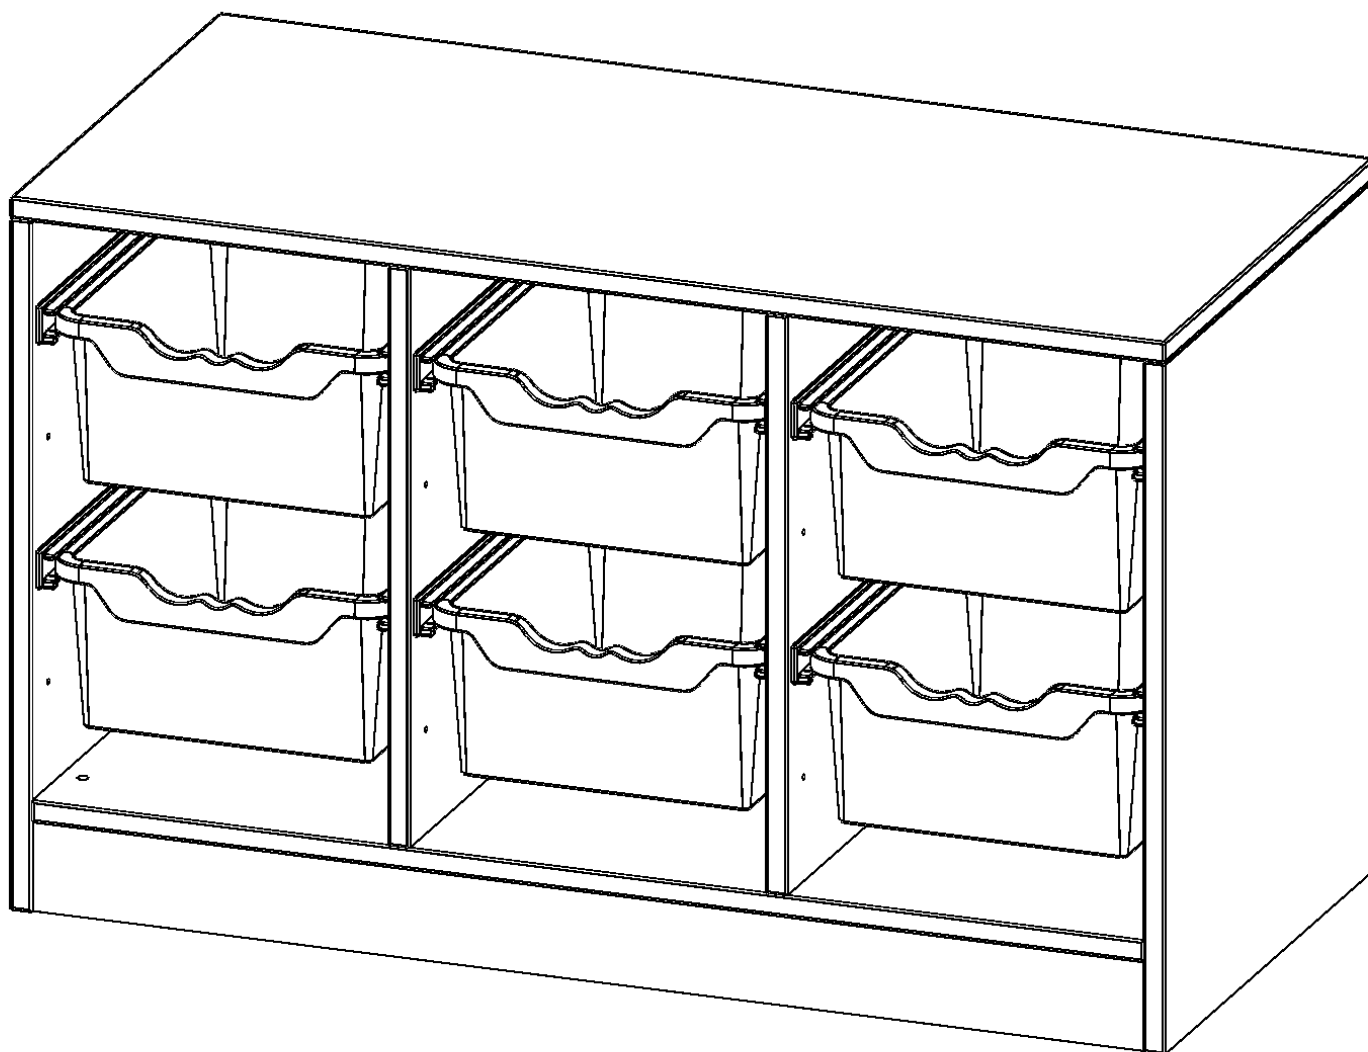

E105515G

PRODUKTDATENBLATT
WWW.MOEBELWERK-NIESKY.DE

ERGOTRAY REGAL, DREIREIHIG, 1,5 ORDNERHÖHEN - EVO180 SERIE

MIT SOCKEL (81 MM), 6 HOHE ERGOTRAY BOXEN, B/H/T: 104,5X64X50 CM

PRODUKTBESCHREIBUNG

Die evo180 Regale und Schränke in verschiedenen Höhen und Breiten sind ein Kernstück unseres evo180 Schrankwandprogrammes. Die Rückwand ist als Sichtrückwand ausgeführt, dementsprechend eignen sich alle evo180 Einzelregale oder Regalwände auch als Raumteiler. Der Sockel hat eine Höhe von 81 mm und ist an der Unterseite mit bodenschonenden Kunststoffgleitern ausgestattet.

Die Einlegeböden sind im Raster von 32 mm verstellbar. Unsere hochwertigen Bodenträger verfügen über einen "Ausziehstop", so wird verhindert, dass Böden mit Inhalt darauf aus dem Regal oder Schrank rutschen können.

Konfigurieren Sie Ihr Wunsch Regal indem Sie bei den angebotenen Varianten Ihre Auswahl treffen.

Die praktischen ErgoTray Boxen sind in 2 Höhen verfügbar - es gibt hohe und flache Boxen. Wir bieten im Rahmen der evo180 Serie viele Regale und Schränke mit ErgoTray Boxen an. Dass alles zusammen passt, finden Sie auch Schränke und Regale ohne Boxen, aber in den dazu passenden Breiten. Die Sideboards bis 3,5 Ordnerhöhen sind alle wahlweise mit Sockel, fahrbar oder mit stabilen Metallmöbelstellfüßen erhältlich. Die fahrbaren Sideboards verfügen über 4 Rollen, davon sind 2 feststellbar. Die ErgoTray Boxen sind in verschiedenen Farben erhältlich.

EIGENSCHAFTEN

- ErgoTray Regal, 1,5 Ordnerhöhen
- mit 6 hohen ErgoTray Boxen
- Sichtrückwand
- Höhe 64 cm für Standard Ordner
- mit Sockel

Zubehör

Freistehend

25.03.2025
Seite 1/2

Artikelnummer	E105515G	
Breite / Höhe / Tiefe	1045 mm / 640 mm / 500 mm	41.1" / 25.2" / 19.7"
Ordnerhöhen	1	
Aufbewahrungsboxen	6	
Montageart	Freistehend	
Einsatzbereich	Krippe, Kindergarten, Grundschule, Weiterführende Schule, Büro und Objekt	
Material	Kunststoff, Melaminplatte	
Produktlinie	evo180	
Bauart	Mittelwand, Schubladen, Untermodul	