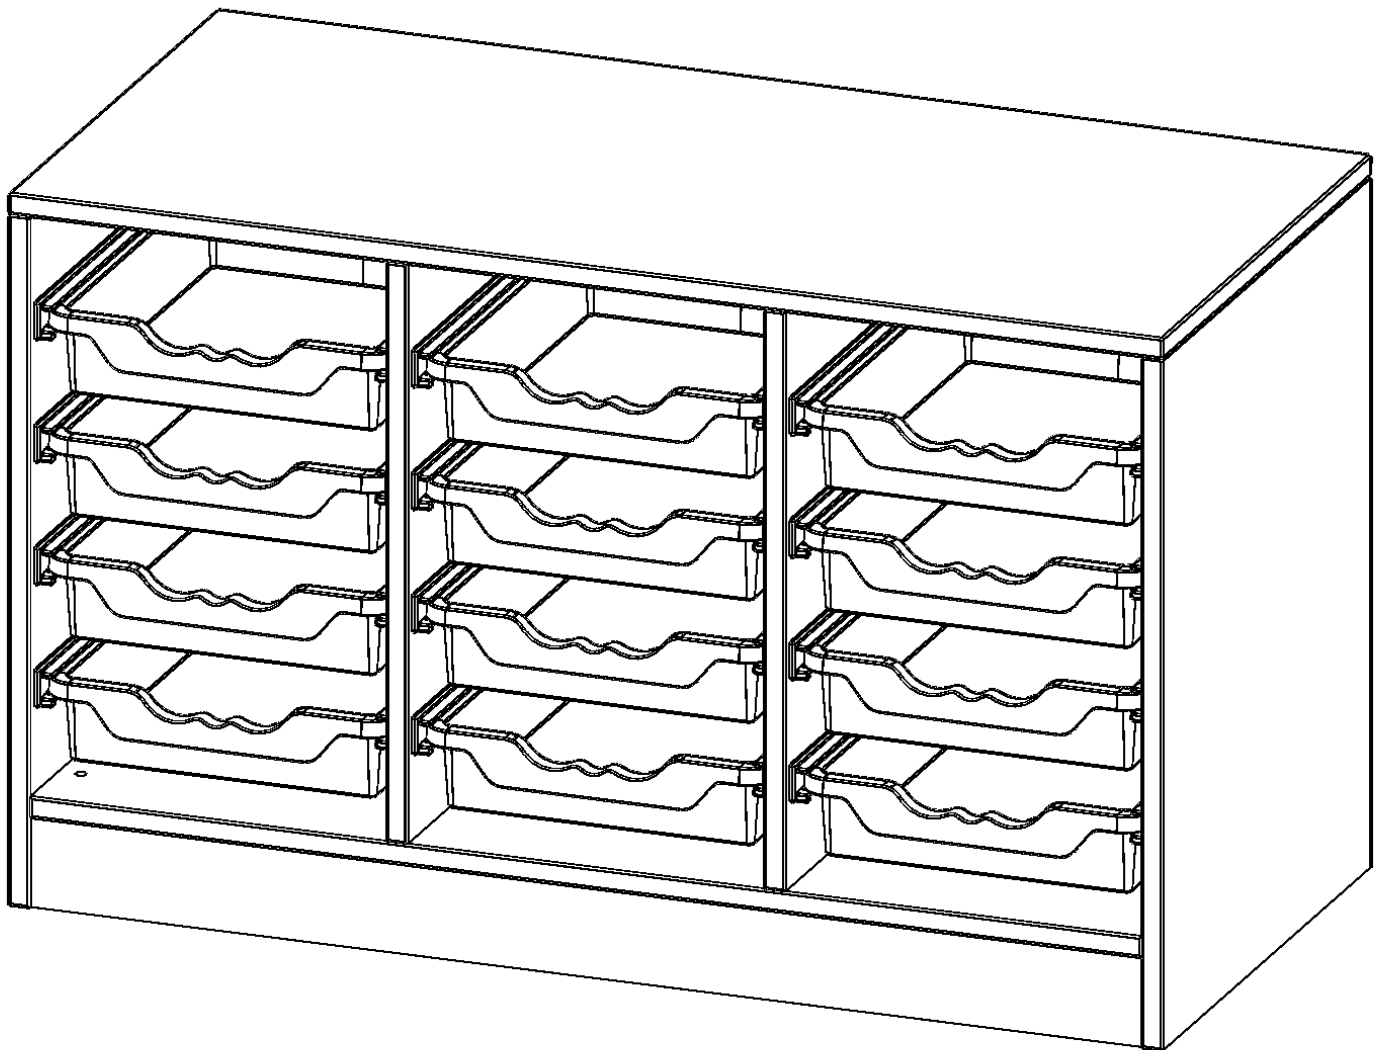

E105515K

PRODUKTDATENBLATT
WWW.MOEBELWERK-NIESKY.DE

ERGOTRAY REGAL, DREIREIHIG, 1,5 ORDNERHÖHEN - EVO180 SERIE

MIT SOCKEL (81 MM), 12 FLACHE ERGOTRAY BOXEN, B/H/T: 104,5X64X50 CM

PRODUKTBE SCHREIBUNG

Die evo180 Regale und Schränke in verschiedenen Höhen und Breiten sind ein Kernstück unseres evo180 Schrankwandprogrammes. Die Rückwand ist als Sichrückwand ausgeführt, dementsprechend eignen sich alle evo180 Einzelregale oder Regalwände auch als Raumteiler. Der Sockel hat eine Höhe von 81 mm und ist an der Unterseite mit bodenschonenden Kunststoffgleitern ausgestattet.

Die Einlegeböden sind im Raster von 32 mm verstellbar. Unsere hochwertigen Bodenträger verfügen über einen "Ausziehstop", so wird verhindert, dass Böden mit Inhalt darauf aus dem Regal oder Schrank rutschen können.

Konfigurieren Sie Ihr Wunsch Regal indem Sie bei den angebotenen Varianten Ihre Auswahl treffen.

Die praktischen ErgoTray Boxen sind in 2 Höhen verfügbar - es gibt hohe und flache Boxen. Wir bieten im Rahmen der evo180 Serie viele Regale und Schränke mit ErgoTray Boxen an. Dass alles zusammen passt, finden Sie auch Schränke und Regale ohne Boxen, aber in den dazu passenden Breiten. Die Sideboards bis 3,5 Ordnerhöhen sind alle wahlweise mit Sockel, fahrbar oder mit stabilen Metallmöbelstellfüßen erhältlich. Die fahrbaren Sideboards verfügen über 4 Rollen, davon sind 2 feststellbar. Die ErgoTray Boxen sind in verschiedenen Farben erhältlich.

EIGENSCHAFTEN

- ErgoTray Regal, 1,5 Ordnerhöhen
- mit 12 flachen ErgoTray Boxen
- Sichrückwand
- Höhe 64 cm für Standard Ordner
- mit Sockel

Zubehör

Freistehend

Artikelnummer	E105515K	
Breite / Höhe / Tiefe	1045 mm / 640 mm / 500 mm	41.1" / 25.2" / 19.7"
Ordnerhöhen	1	
Aufbewahrungsboxen	12	
Montageart	Freistehend	
Einsatzbereich	Krippe, Kindergarten, Grundschule, Weiterführende Schule, Büro und Objekt	
Material	Kunststoff, Melaminplatte	
Produktlinie	evo180	
Bauart	Mittelwand, Schubladen, Untermodul	