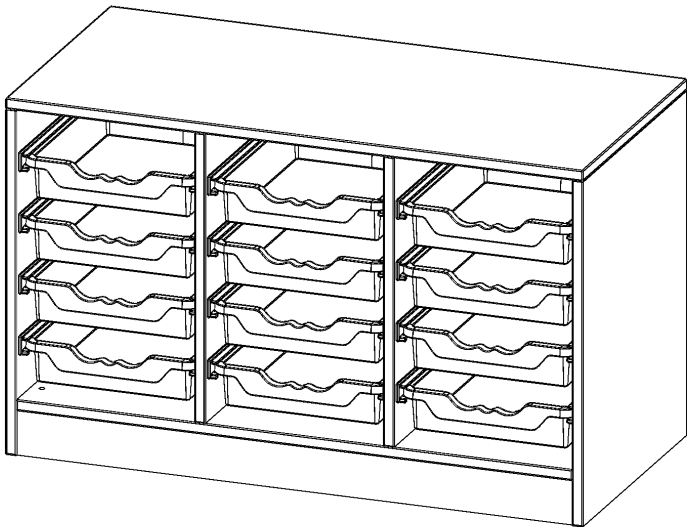

E105515K

PRODUKTDATENBLATT
WWW.MOEBELWERK-NIESKY.DE

ERGOTRAY REGAL, DREIREIHIG, 1,5 ORDNERHÖHEN - EVO180 SERIE

MIT SOCKEL (81 MM), 12 FLACHE ERGOTRAY BOXEN, B/H/T: 104,5X64X50 CM

PRODUKTBE SCHREIBUNG

Die evo180 Regale und Schränke in verschiedenen Höhen und Breiten sind ein Kernstück unseres evo180 Schrankwandprogrammes. Die Rückwand ist als Sichrückwand ausgeführt, dementsprechend eignen sich alle evo180 Einzelregale oder Regalwände auch als Raumteiler. Der Sockel hat eine Höhe von 81 mm und ist an der Unterseite mit bodenschonenden Kunststoffgleitern ausgestattet.

Alle Regale werden aus melaminharzbeschichteter E1 Feinspanplatte gefertigt, die FSC zertifiziert und formaldehydfrei sind. Als Kanten verwenden wir besonders robuste 2 mm starke ABS Kanten, die unter hoher Temperatur fest verleimt werden. Bitte wählen Sie Ihr Wunschdekor aus unserer Dekorpalette aus.

Die Einlegeböden sind im Raster von 32 mm verstellbar. Unsere hochwertigen Bodenträger verfügen über einen "Ausziehstop", so wird verhindert, dass Böden mit Inhalt darauf aus dem Regal oder Schrank rutschen können.

Konfigurieren Sie Ihr Wunsch Regal indem Sie bei den angebotenen Varianten Ihre Auswahl treffen.

Die praktischen ErgoTray Boxen sind in 2 Höhen verfügbar - es gibt hohe und flache Boxen. Wir bieten im Rahmen der evo180 Serie viele Regale und Schränke mit ErgoTray Boxen an. Dass alles zusammen passt, finden Sie auch Schränke und Regale ohne Boxen, aber in den dazu passenden Breiten. Die Sideboards bis 3,5 Ordnerhöhen sind alle wahlweise mit Sockel, fahrbar oder mit stabilen Metallmöbelstellfüßen erhältlich. Die fahrbaren Sideboards verfügen über 4 Rollen, davon sind 2 feststellbar. Die ErgoTray Boxen sind in verschiedenen Farben erhältlich.