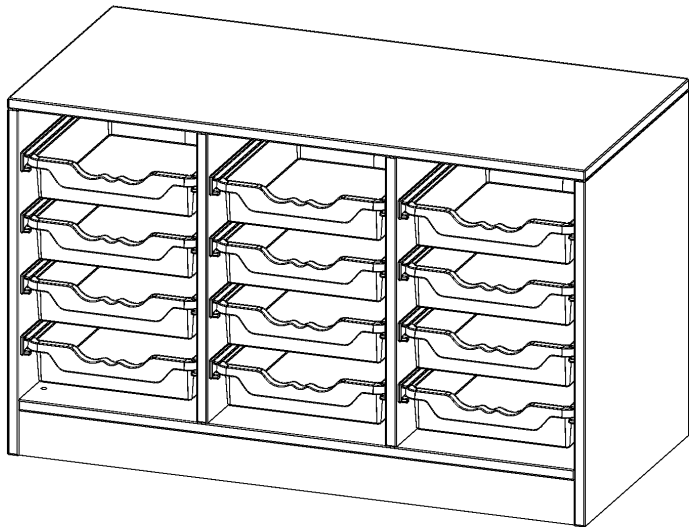

## ERGOTRAY REGAL, DREIREIHIG, 1,5 ORDNERHÖHEN - EVO180 SERIE

MIT SOCKEL (81 MM), 12 FLACHE ERGOTRAY BOXEN, B/H/T: 104,5X64X50 CM

### PRODUKTBESCHREIBUNG

Die evo180 Regale und Schränke in verschiedenen Höhen und Breiten sind ein Kernstück unseres evo180 Schrankwandprogrammes. Die Rückwand ist als Sichrückwand ausgeführt, dementsprechend eignen sich alle evo180 Einzelregale oder Regalwände auch als Raumteiler. Der Sockel hat eine Höhe von 81 mm und ist an der Unterseite mit bodenschonenden Kunststoffgleitern ausgestattet.

Die Einlegeböden sind im Raster von 32 mm verstellbar. Unsere hochwertigen Bodenträger verfügen über einen "Ausziehstop", so wird verhindert, dass Böden mit Inhalt darauf aus dem Regal oder Schrank rutschen können.

Konfigurieren Sie Ihr Wunsch Regal indem Sie bei den angebotenen Varianten Ihre Auswahl treffen.

Die praktischen ErgoTray Boxen sind in 2 Höhen verfügbar - es gibt hohe und flache Boxen. Wir bieten im Rahmen der evo180 Serie viele Regale und Schränke mit ErgoTray Boxen an. Dass alles zusammen passt, finden Sie auch Schränke und Regale ohne Boxen, aber in den dazu passenden Breiten. Die Sideboards bis 3,5 Ordnerhöhen sind alle wahlweise mit Sockel, fahrbar oder mit stabilen Metallmöbelstellfüßen erhältlich. Die fahrbaren Sideboards verfügen über 4 Rollen, davon sind 2 feststellbar. Die ErgoTray Boxen sind in verschiedenen Farben erhältlich.