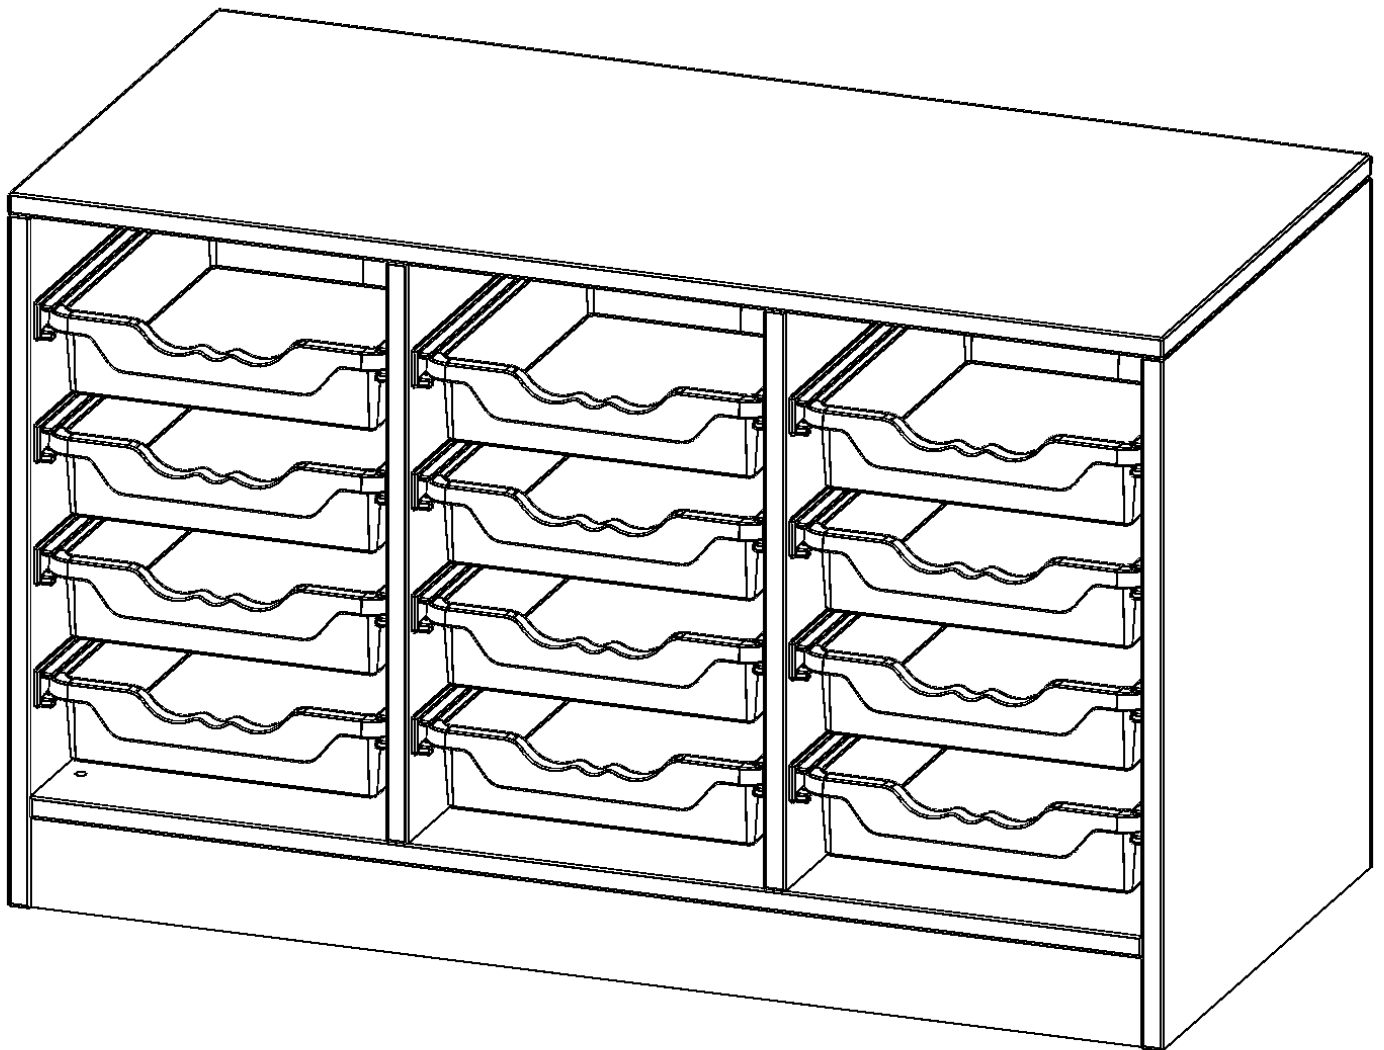

### PRODUKTBESCHREIBUNG

Die evo180 Regale und Schränke in verschiedenen Höhen und Breiten sind ein Kernstück unseres evo180 Schrankwandprogrammes. Die Rückwand ist als Sichrückwand ausgeführt, dementsprechend eignen sich alle evo180 Einzelregale oder Regalwände auch als Raumteiler. Der Sockel hat eine Höhe von 81 mm und ist an der Unterseite mit bodenschonenden Kunststoffgleitern ausgestattet.

Konfigurieren Sie Ihr Wunsch Regal indem Sie bei den angebotenen Varianten Ihre Auswahl treffen.

Die praktischen ErgoTray Boxen sind in 2 Höhen verfügbar - es gibt hohe und flache Boxen. Wir bieten im Rahmen der evo180 Serie viele Regale und Schränke mit ErgoTray Boxen an. Dass alles zusammen passt, finden Sie auch Schränke und Regale ohne Boxen, aber in den dazu passenden Breiten. Die Sideboards bis 3,5 Ordnerhöhen sind alle wahlweise mit Sockel, fahrbar oder mit stabilen Metallmöbelstellfüßen erhältlich. Die fahrbaren Sideboards verfügen über 4 Rollen, davon sind 2 feststellbar. Die ErgoTray Boxen sind in verschiedenen Farben erhältlich.

### EIGENSCHAFTEN

- ErgoTray Regal, 1,5 Ordnerhöhen
- mit 12 flachen ErgoTray Boxen
- Sichrückwand
- Höhe 64 cm für Standard Ordner
- mit Sockel

### Zubehör

Freistehend

Artikelnummer	E105515K	
Breite / Höhe / Tiefe	1045 mm / 640 mm / 500 mm	41.1" / 25.2" / 19.7"
Ordnerhöhen	1	
Aufbewahrungsboxen	12	
Montageart	Freistehend	
Einsatzbereich	Krippe, Kindergarten, Grundschule, Weiterführende Schule, Büro und Objekt	
Material	Kunststoff, Melaminplatte	
Produktlinie	evo180	
Bauart	Mittelwand, Schubladen, Untermodul	