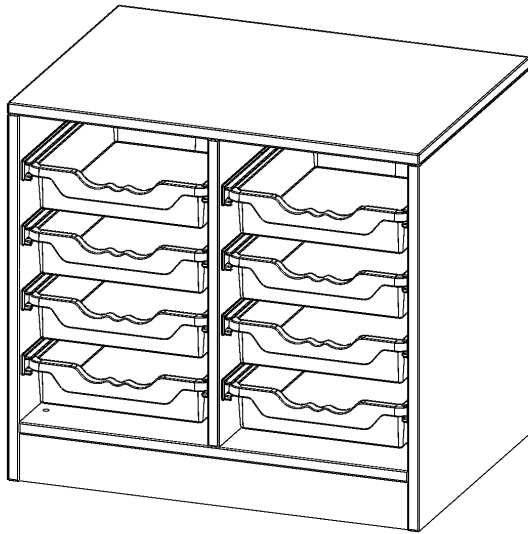

E70515K

PRODUKTDATENBLATT
WWW.MOEBELWERK-NIESKY.DE

ERGOTRAY REGAL, ZWEIREIHIG, 1,5 ORDNERHÖHEN - EVO180 SERIE

MIT SOCKEL (81 MM), 8 FLACHE ERGOTRAY BOXEN, B/H/T: 70,3X64X50 CM

PRODUKTBESCHREIBUNG

Die evo180 Regale und Schränke in verschiedenen Höhen und Breiten sind ein Kernstück unseres evo180 Schrankwandprogrammes. Die Rückwand ist als Sichrückwand ausgeführt, dementsprechend eignen sich alle evo180 Einzelregale oder Regalwände auch als Raumteiler. Der Sockel hat eine Höhe von 81 mm und ist an der Unterseite mit bodenschonenden Kunststoffgleitern ausgestattet.

Alle Regale werden aus melaminharzbeschichteter E1 Feinspanplatte gefertigt, die FSC zertifiziert und formaldehydfrei sind. Als Kanten verwenden wir besonders robuste 2 mm starke ABS Kanten, die unter hoher Temperatur fest verleimt werden. Bitte wählen Sie Ihr Wunschdekor aus unserer Dekorpalette aus.

Die Einlegeböden sind im Raster von 32 mm verstellbar. Unsere hochwertigen Bodenträger verfügen über einen "Ausziehstop", so wird verhindert, dass Böden mit Inhalt darauf aus dem Regal oder Schrank rutschen können.

Konfigurieren Sie Ihr Wunsch Regal indem Sie bei den angebotenen Varianten Ihre Auswahl treffen.

Die praktischen ErgoTray Boxen sind in 2 Höhen verfügbar - es gibt hohe und flache Boxen. Wir bieten im Rahmen der evo180 Serie viele Regale und Schränke mit ErgoTray Boxen an. Dass alles zusammen passt, finden Sie auch Schränke und Regale ohne Boxen, aber in den dazu passenden Breiten. Die Sideboards bis 3,5 Ordnerhöhen sind alle wahlweise mit Sockel, fahrbar oder mit stabilen Metallmöbelstellfüßen erhältlich. Die fahrbaren Sideboards verfügen über 4 Rollen, davon sind 2 feststellbar. Die ErgoTray Boxen sind in verschiedenen Farben erhältlich.