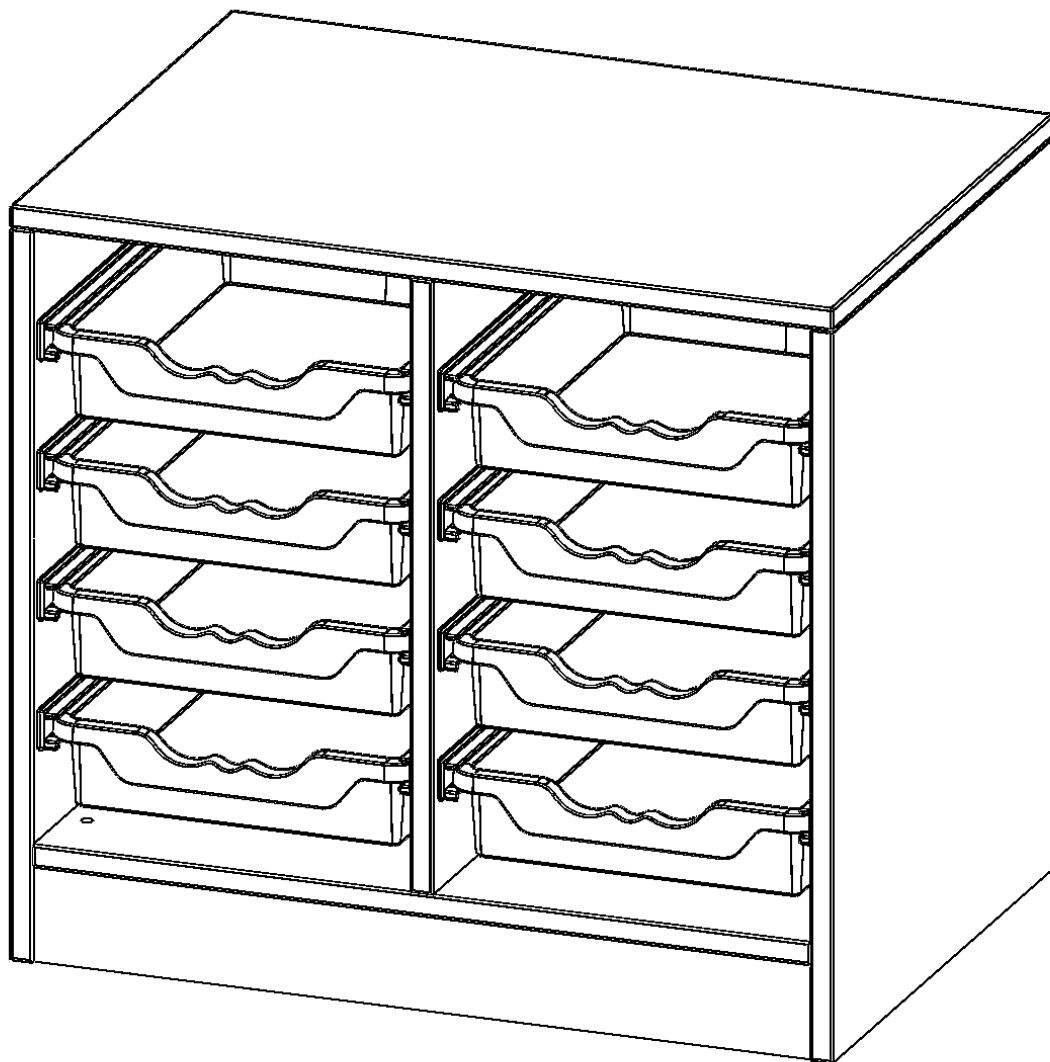

E70515K

PRODUKTDATENBLATT
WWW.MOEBELWERK-NIESKY.DE

ERGOTRAY REGAL, ZWEIREIHIG, 1,5 ORDNERHÖHEN - EVO180 SERIE

MIT SOCKEL (81 MM), 8 FLACHE ERGOTRAY BOXEN, B/H/T: 70,3X64X50 CM

PRODUKTBESCHREIBUNG

Die evo180 Regale und Schränke in verschiedenen Höhen und Breiten sind ein Kernstück unseres evo180 Schrankwandprogrammes. Die Rückwand ist als Sichrückwand ausgeführt, dementsprechend eignen sich alle evo180 Einzelregale oder Regalwände auch als Raumteiler. Der Sockel hat eine Höhe von 81 mm und ist an der Unterseite mit bodenschonenden Kunststoffgleitern ausgestattet.

Die Einlegeböden sind im Raster von 32 mm verstellbar. Unsere hochwertigen Bodenträger verfügen über einen "Ausziehstop", so wird verhindert, dass Böden mit Inhalt darauf aus dem Regal oder Schrank rutschen können.

Konfigurieren Sie Ihr Wunsch Regal indem Sie bei den angebotenen Varianten Ihre Auswahl treffen.

Die praktischen ErgoTray Boxen sind in 2 Höhen verfügbar - es gibt hohe und flache Boxen. Wir bieten im Rahmen der evo180 Serie viele Regale und Schränke mit ErgoTray Boxen an. Dass alles zusammen passt, finden Sie auch Schränke und Regale ohne Boxen, aber in den dazu passenden Breiten. Die Sideboards bis 3,5 Ordnerhöhen sind alle wahlweise mit Sockel, fahrbar oder mit stabilen Metallmöbelstellfüßen erhältlich. Die fahrbaren Sideboards verfügen über 4 Rollen, davon sind 2 feststellbar. Die ErgoTray Boxen sind in verschiedenen Farben erhältlich.

EIGENSCHAFTEN

- ErgoTray Regal, 1,5 Ordnerhöhen
- mit 8 flachen ErgoTray Boxen
- Sichrückwand
- Höhe 64 cm für Standard Ordner
- mit Sockel

Zubehör

Freistehend

21.11.2024
Seite 1/2

Artikelnummer	E70515K	
Breite / Höhe / Tiefe	703 mm / 640 mm / 500 mm	27.7" / 25.2" / 19.7"
Ordnerhöhen	1	
Aufbewahrungsboxen	8	
Montageart	Freistehend	
Einsatzbereich	Krippe, Kindergarten, Grundschule, Weiterführende Schule, Büro und Objekt	
Material	Kunststoff, Melaminplatte	
Produktlinie	evo180	
Bauart	Mittelwand, Schubladen, Untermodul	