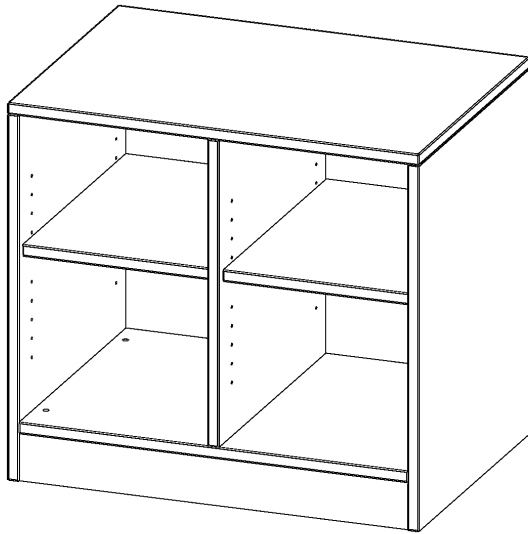

E70515RM

PRODUKTDATENBLATT
WWW.MOEBELWERK-NIESKY.DE

REGAL, ZWEIREIHIG, 1 ORDNERHÖHE - EVO180 SERIE

MIT SOCKEL (81 MM) UND MITTELWAND, OHNE BOXEN, 2 EINLEGEBOEDEN, B/H/T: 70,3X64X50 CM

PRODUKTBESCHREIBUNG

Die evo180 Regale und Schränke in verschiedenen Höhen und Breiten sind ein Kernstück unseres evo180 Schrankwandprogrammes. Die Rückwand ist als Sichtrückwand ausgeführt, dementsprechend eignen sich alle evo180 Einzelregale oder Regalwände auch als Raumteiler. Der Sockel hat eine Höhe von 81 mm und ist an der Unterseite mit bodenschonenden Kunststoffgleitern ausgestattet.

Die Einlegeböden sind im Raster von 32 mm verstellbar. Unsere hochwertigen Bodenträger verfügen über einen "Ausziehstop", so wird verhindert, dass Böden mit Inhalt darauf aus dem Regal oder Schrank rutschen können.

Konfigurieren Sie Ihr Wunsch Regal indem Sie bei den angebotenen Varianten Ihre Auswahl treffen.

Wir bieten im Rahmen der evo180 Serie viele Regale und Schränke mit ErgoTray Boxen an. Dass alles zusammen passt, finden Sie auch Schränke und Regale ohne Boxen, aber in den dazu passenden Breiten. Die Sideboards bis 3,5 Ordnerhöhen sind alle wahlweise mit Sockel, fahrbar oder mit stabilen Metallmöbelstellfüßen erhältlich. Die fahrbaren Sideboards verfügen über 4 Rollen, davon sind 2 feststellbar. Die ErgoTray Boxen sind in verschiedenen Farben erhältlich.

EIGENSCHAFTEN

- ErgoTray Regal, 1,5 Ordnerhöhen
- ohne Boxen, 4 offene Fächer
- Sichtrückwand
- Höhe 64 cm für Standard Ordner
- mit Sockel

Zubehör

Freistehend

Artikelnummer	E70515RM	
Breite / Höhe / Tiefe	703 mm / 640 mm / 500 mm	27.7" / 25.2" / 19.7"
Ordnerhöhen	1	
Einlegeböden	2	
Fächer	4	
Montageart	Freistehend	
Einsatzbereich	Krippe, Kindergarten, Grundschule, Weiterführende Schule, Büro und Objekt	
Material	Kunststoff, Melaminplatte	
Produktlinie	evo180	
Bauart	Mittelwand, Schubladen, Untermodul	