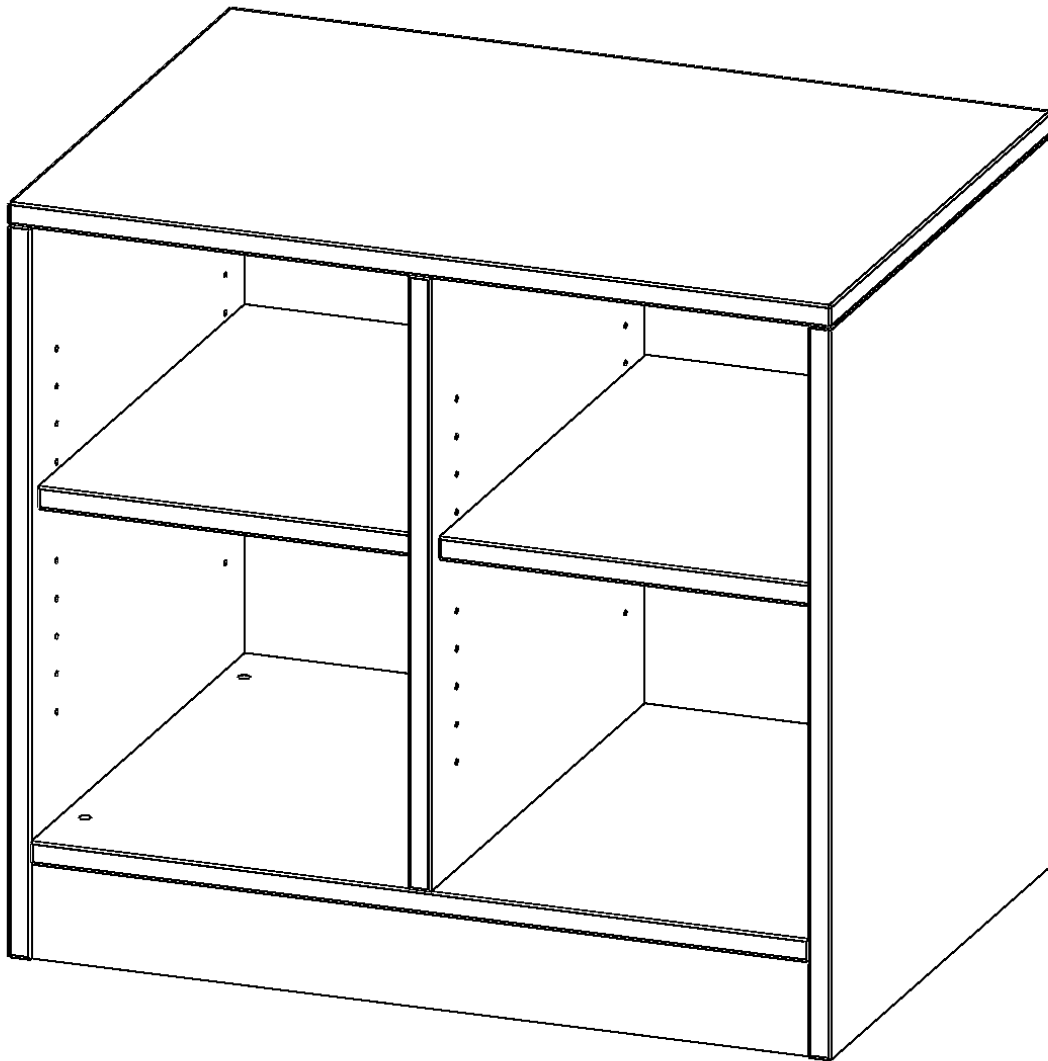

E70515RM

PRODUKTDATENBLATT
WWW.MOEBELWERK-NIESKY.DE

REGAL, ZWEIREIHIG, 1 ORDNERHÖHE - EVO180 SERIE

MIT SOCKEL (81 MM) UND MITTELWAND, OHNE BOXEN, 2 EINLEGEBOEDEN, B/H/T: 70,3X64X50 CM

PRODUKTBESCHREIBUNG

Die evo180 Regale und Schränke in verschiedenen Höhen und Breiten sind ein Kernstück unseres evo180 Schrankwandprogrammes. Die Rückwand ist als Sichtrückwand ausgeführt, dementsprechend eignen sich alle evo180 Einzelregale oder Regalwände auch als Raumteiler. Der Sockel hat eine Höhe von 81 mm und ist an der Unterseite mit bodenschonenden Kunststoffgleitern ausgestattet.

Die Einlegeböden sind im Raster von 32 mm verstellbar. Unsere hochwertigen Bodenträger verfügen über einen "Ausziehstop", so wird verhindert, dass Böden mit Inhalt darauf aus dem Regal oder Schrank rutschen können.

Konfigurieren Sie Ihr Wunsch Regal indem Sie bei den angebotenen Varianten Ihre Auswahl treffen.

Wir bieten im Rahmen der evo180 Serie viele Regale und Schränke mit ErgoTray Boxen an. Dass alles zusammen passt, finden Sie auch Schränke und Regale ohne Boxen, aber in den dazu passenden Breiten. Die Sideboards bis 3,5 Ordnerhöhen sind alle wahlweise mit Sockel, fahrbar oder mit stabilen Metallmöbelstellfüßen erhältlich. Die fahrbaren Sideboards verfügen über 4 Rollen, davon sind 2 feststellbar. Die ErgoTray Boxen sind in verschiedenen Farben erhältlich.

EIGENSCHAFTEN

- ErgoTray Regal, 1,5 Ordnerhöhen
- ohne Boxen, 4 offene Fächer
- Sichtrückwand
- Höhe 64 cm für Standard Ordner
- mit Sockel

Zubehör

Freistehend

Artikelnummer	E70515RM	
Breite / Höhe / Tiefe	703 mm / 640 mm / 500 mm	27.7" / 25.2" / 19.7"
Ordnerhöhen	1	
Einlegeböden	2	
Fächer	4	
Montageart	Freistehend	
Einsatzbereich	Krippe, Kindergarten, Grundschule, Weiterführende Schule, Büro und Objekt	
Material	Kunststoff, Melaminplatte	
Produktlinie	evo180	
Bauart	Mittelwand, Schubladen, Untermodul	