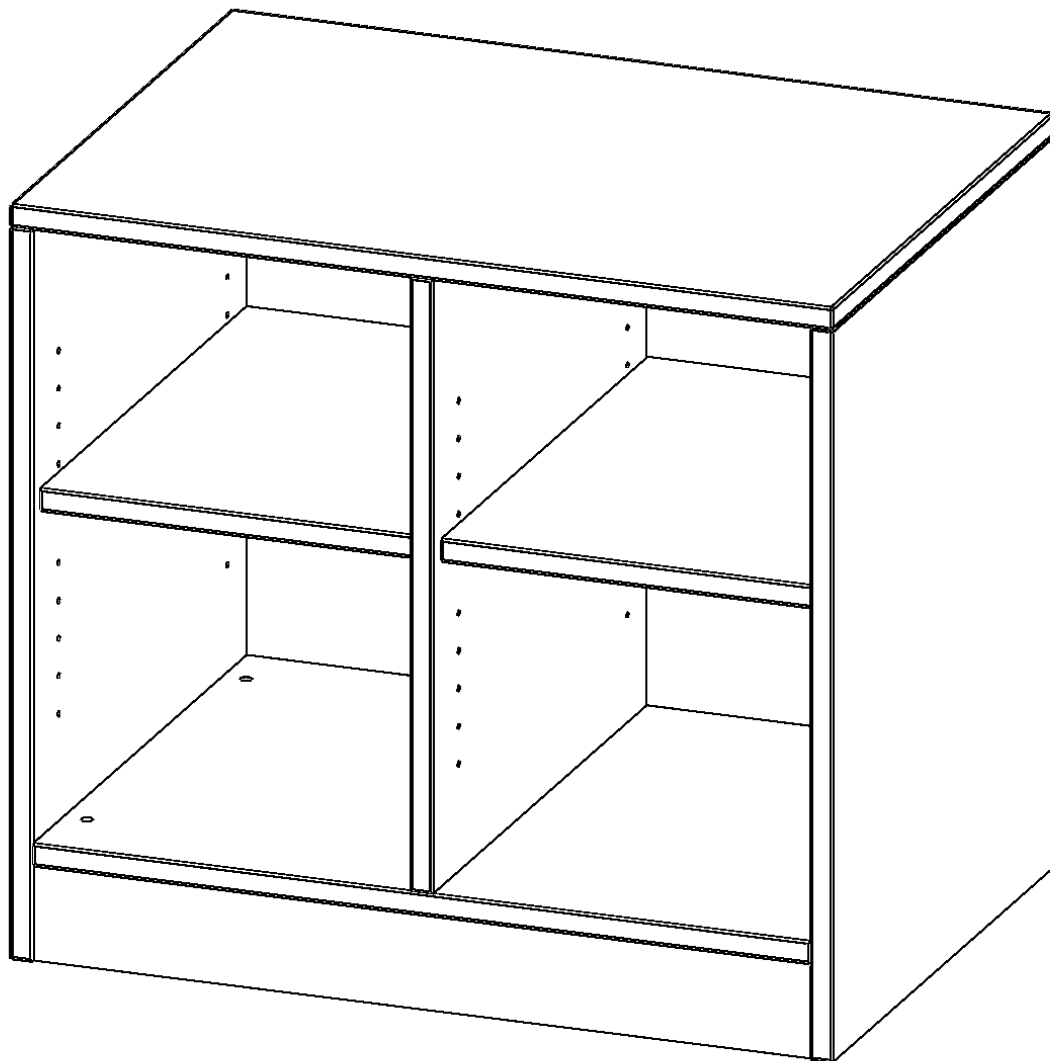

### PRODUKTBESCHREIBUNG

Die evo180 Regale und Schränke in verschiedenen Höhen und Breiten sind ein Kernstück unseres evo180 Schrankwandprogrammes. Die Rückwand ist als Sichtrückwand ausgeführt, dementsprechend eignen sich alle evo180 Einzelregale oder Regalwände auch als Raumteiler. Der Sockel hat eine Höhe von 81 mm und ist an der Unterseite mit bodenschonenden Kunststoffgleitern ausgestattet.

Konfigurieren Sie Ihr Wunsch Regal indem Sie bei den angebotenen Varianten Ihre Auswahl treffen.

Wir bieten im Rahmen der evo180 Serie viele Regale und Schränke mit ErgoTray Boxen an. Dass alles zusammen passt, finden Sie auch Schränke und Regale ohne Boxen, aber in den dazu passenden Breiten. Die Sideboards bis 3,5 Ordnerhöhen sind alle wahlweise mit Sockel, fahrbar oder mit stabilen Metallmöbelstellfüßen erhältlich. Die fahrbaren Sideboards verfügen über 4 Rollen, davon sind 2 feststellbar. Die ErgoTray Boxen sind in verschiedenen Farben erhältlich.

### EIGENSCHAFTEN

- ErgoTray Regal, 1,5 Ordnerhöhen
- ohne Boxen, 4 offene Fächer
- Sichtrückwand
- Höhe 64 cm für Standard Ordner
- mit Sockel

### Zubehör

Freistehend

|                       |   |                       |
|-----------------------|---|-----------------------|
| Artikelnummer         | E70515RM  |                       |
| Breite / Höhe / Tiefe | 703 mm / 640 mm / 500 mm  | 27.7" / 25.2" / 19.7" |
| Ordnerhöhen           | 1   |                       |
| Einlegeböden          | 2   |                       |
| Fächer                | 4   |                       |
| Montageart            | Freistehend   |                       |
| Einsatzbereich        | Krippe, Kindergarten, Grundschule, Weiterführende Schule, Büro und Objekt |                       |
| Material              | Kunststoff, Melaminplatte   |                       |
| Produktlinie          | evo180  |                       |
| Bauart                | Mittelwand, Schubladen, Untermodul  |                       |