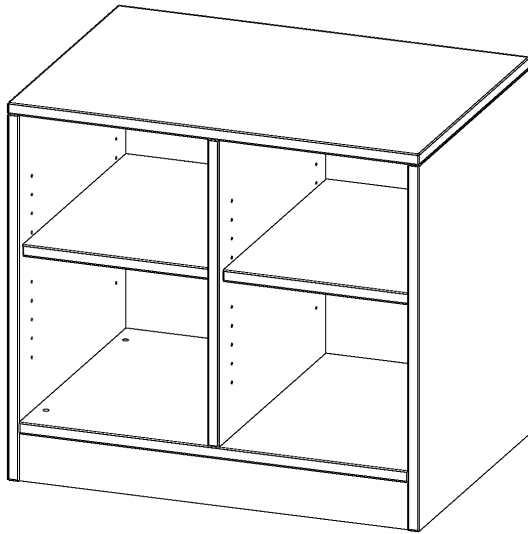

## REGAL, ZWEIREIHIG, 1 ORDNERHÖHE - EVO180 SERIE

MIT SOCKEL (81 MM) UND MITTELWAND, OHNE BOXEN, 2 EINLEGEBOEDEN, B/H/T: 70,3X64X50 CM

### PRODUKTBESCHREIBUNG

Die evo180 Regale und Schränke in verschiedenen Höhen und Breiten sind ein Kernstück unseres evo180 Schrankwandprogrammes. Die Rückwand ist als Sichtrückwand ausgeführt, dementsprechend eignen sich alle evo180 Einzelregale oder Regalwände auch als Raumteiler. Der Sockel hat eine Höhe von 81 mm und ist an der Unterseite mit bodenschonenden Kunststoffgleitern ausgestattet.

Konfigurieren Sie Ihr Wunsch Regal indem Sie bei den angebotenen Varianten Ihre Auswahl treffen.

Wir bieten im Rahmen der evo180 Serie viele Regale und Schränke mit ErgoTray Boxen an. Dass alles zusammen passt, finden Sie auch Schränke und Regale ohne Boxen, aber in den dazu passenden Breiten. Die Sideboards bis 3,5 Ordnerhöhen sind alle wahlweise mit Sockel, fahrbar oder mit stabilen Metallmöbelstellfüßen erhältlich. Die fahrbaren Sideboards verfügen über 4 Rollen, davon sind 2 feststellbar. Die ErgoTray Boxen sind in verschiedenen Farben erhältlich.

### EIGENSCHAFTEN

- ErgoTray Regal, 1,5 Ordnerhöhen
- ohne Boxen, 4 offene Fächer
- Sichtrückwand
- Höhe 64 cm für Standard Ordner
- mit Sockel