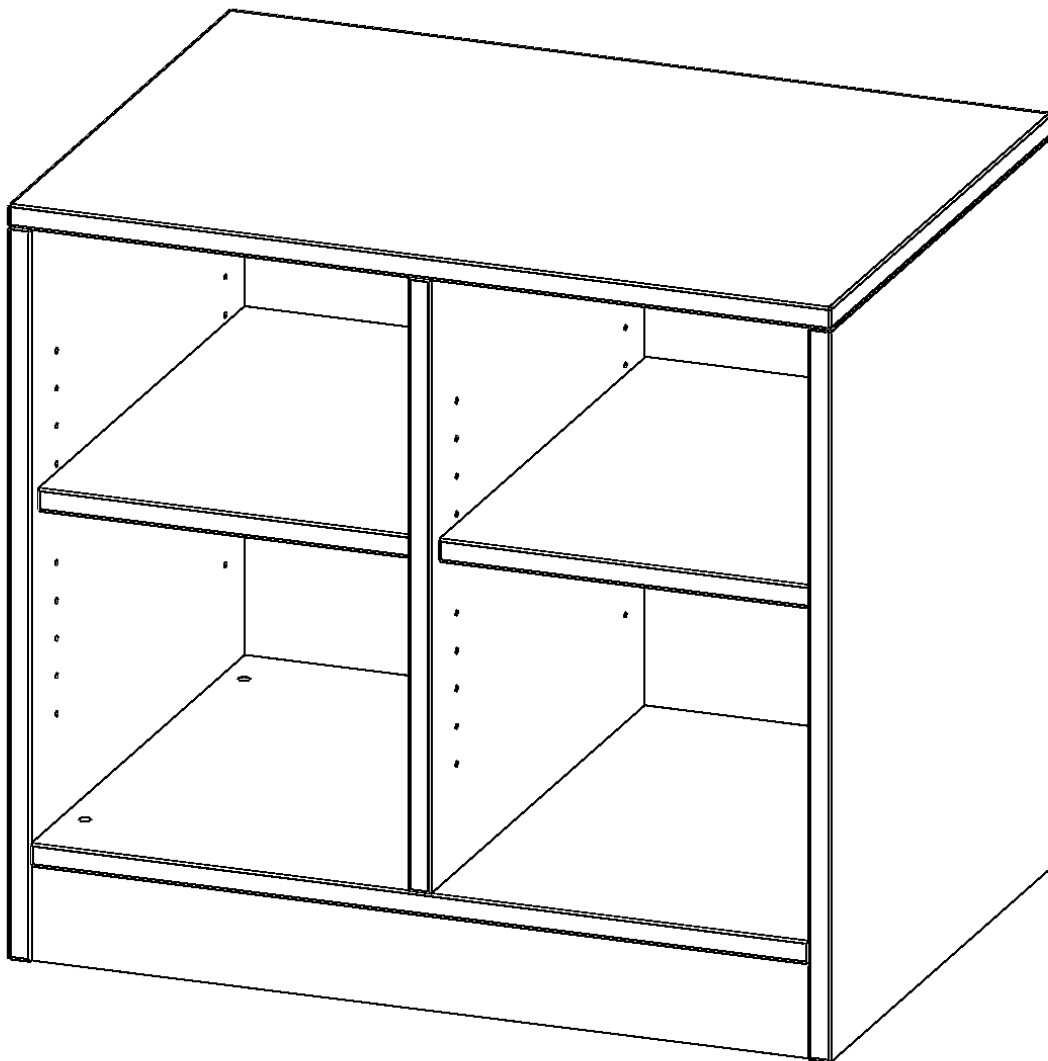

### PRODUKTBESCHREIBUNG

Die evo180 Regale und Schränke in verschiedenen Höhen und Breiten sind ein Kernstück unseres evo180 Schrankwandprogrammes. Die Rückwand ist als Sichtrückwand ausgeführt, dementsprechend eignen sich alle evo180 Einzelregale oder Regalwände auch als Raumteiler. Der Sockel hat eine Höhe von 81 mm und ist an der Unterseite mit bodenschonenden Kunststoffgleitern ausgestattet.

Konfigurieren Sie Ihr Wunsch Regal indem Sie bei den angebotenen Varianten Ihre Auswahl treffen.

Wir bieten im Rahmen der evo180 Serie viele Regale und Schränke mit ErgoTray Boxen an. Dass alles zusammen passt, finden Sie auch Schränke und Regale ohne Boxen, aber in den dazu passenden Breiten. Die Sideboards bis 3,5 Ordnerhöhen sind alle wahlweise mit Sockel, fahrbar oder mit stabilen Metallmöbelstellfüßen erhältlich. Die fahrbaren Sideboards verfügen über 4 Rollen, davon sind 2 feststellbar. Die ErgoTray Boxen sind in verschiedenen Farben erhältlich.

### EIGENSCHAFTEN

- ErgoTray Regal, 1,5 Ordnerhöhen
- ohne Boxen, 4 offene Fächer
- Sichtrückwand
- Höhe 64 cm für Standard Ordner
- mit Sockel

### Zubehör

Freistehend

Artikelnummer	E70515RM	
Breite / Höhe / Tiefe	703 mm / 640 mm / 500 mm	27.7" / 25.2" / 19.7"
Ordnerhöhen	1	
Einlegeböden	2	
Fächer	4	
Montageart	Freistehend	
Einsatzbereich	Krippe, Kindergarten, Grundschule, Weiterführende Schule, Büro und Objekt	
Material	Kunststoff, Melaminplatte	
Produktlinie	evo180	
Bauart	Mittelwand, Schubladen, Untermodul	