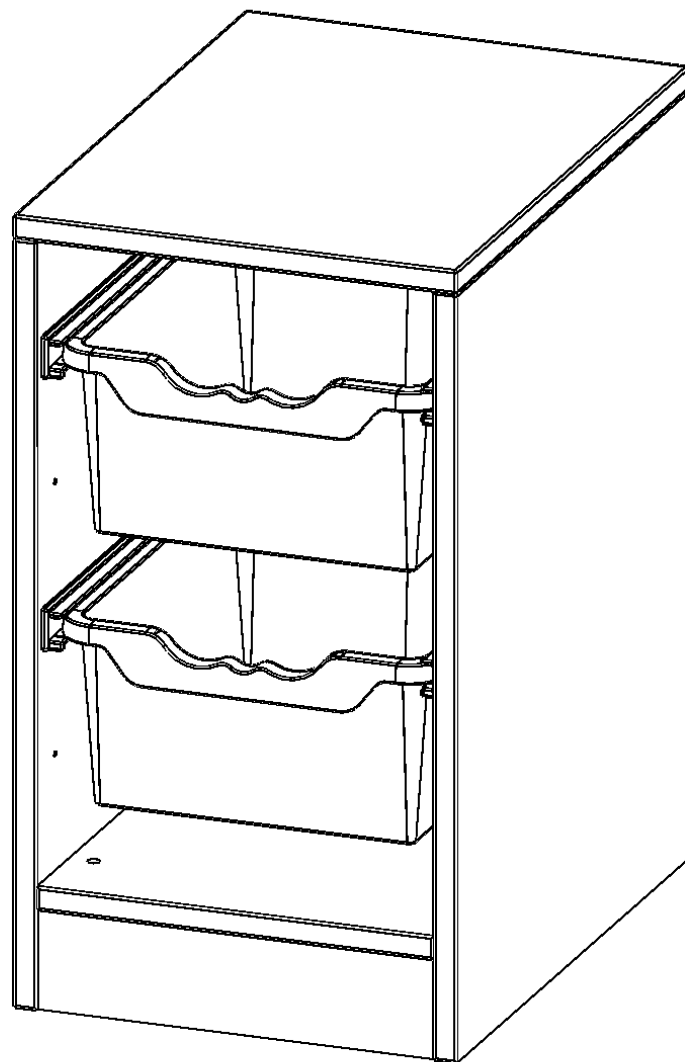

E36515G

PRODUKTDATENBLATT
WWW.MOEBELWERK-NIESKY.DE

ERGOTRAY REGAL, EINREIHIG, 1,5 ORDNERHÖHEN - EVO180 SERIE

MIT SOCKEL (81 MM), 2 HOHE ERGOTRAY BOXEN, B/H/T: 36,1X64X50 CM

PRODUKTBESCHREIBUNG

Die evo180 Regale und Schränke in verschiedenen Höhen und Breiten sind ein Kernstück unseres evo180 Schrankwandprogrammes. Die Rückwand ist als Sichtrückwand ausgeführt, dementsprechend eignen sich alle evo180 Einzelregale oder Regalwände auch als Raumteiler. Der Sockel hat eine Höhe von 81 mm und ist an der Unterseite mit bodenschonenden Kunststoffgleitern ausgestattet.

Konfigurieren Sie Ihr Wunsch Regal indem Sie bei den angebotenen Varianten Ihre Auswahl treffen.

Die praktischen ErgoTray Boxen sind in 2 Höhen verfügbar - es gibt hohe und flache Boxen. Wir bieten im Rahmen der evo180 Serie viele Regale und Schränke mit ErgoTray Boxen an. Dass alles zusammen passt, finden Sie auch Schränke und Regale ohne Boxen, aber in den dazu passenden Breiten. Die Sideboards bis 3,5 Ordnerhöhen sind alle wahlweise mit Sockel, fahrbar oder mit stabilen Metallmöbelstellfüßen erhältlich. Die fahrbaren Sideboards verfügen über 4 Rollen, davon sind 2 feststellbar. Die ErgoTray Boxen sind in verschiedenen Farben erhältlich.

EIGENSCHAFTEN

- ErgoTray Regal, 1,5 Ordnerhöhen
- mit 2 hohen ErgoTray Boxen
- Sichtrückwand
- Höhe 64 cm für Standard Ordner
- mit Sockel

Zubehör

Freistehend

20.11.2024
Seite 1/2

Artikelnummer	E36515G	
Breite / Höhe / Tiefe	361 mm / 640 mm / 500 mm	14.2" / 25.2" / 19.7"
Ordnerhöhen	1	
Aufbewahrungsboxen	2	
Montageart	Freistehend	
Einsatzbereich	Krippe, Kindergarten, Grundschule, Weiterführende Schule, Büro und Objekt	
Material	Kunststoff, Melaminplatte	
Produktlinie	evo180	
Bauart	Mittelwand, Schubladen, Untermodul	