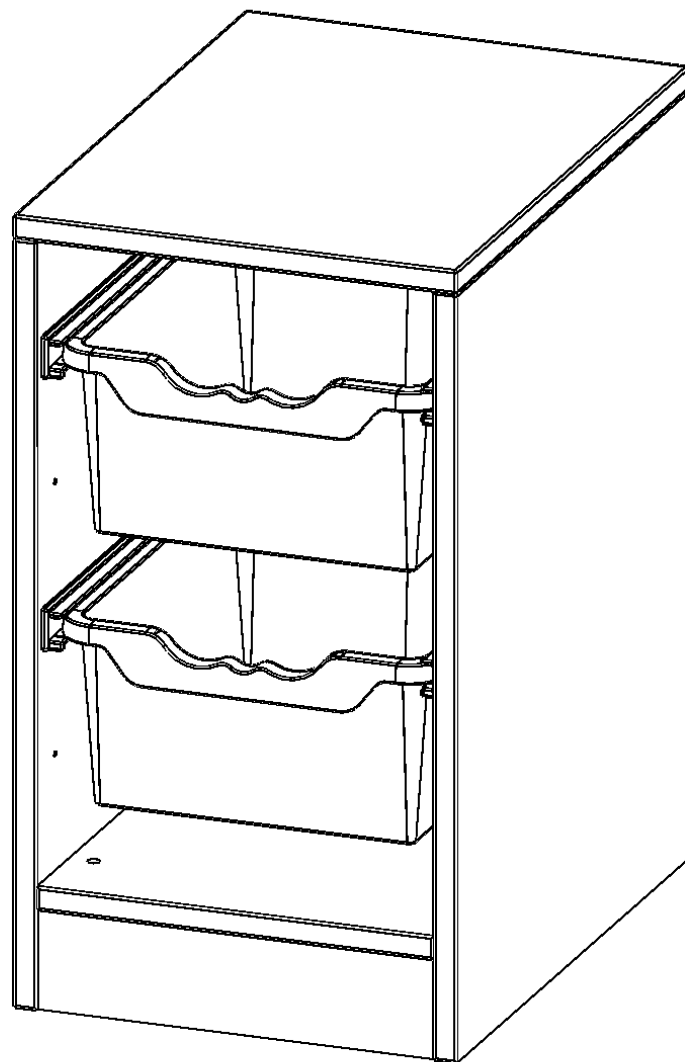

E36515G

PRODUKTDATENBLATT
WWW.MOEBELWERK-NIESKY.DE

ERGOTRAY REGAL, EINREIHIG, 1,5 ORDNERHÖHEN - EVO180 SERIE

MIT SOCKEL (81 MM), 2 HOHE ERGOTRAY BOXEN, B/H/T: 36,1X64X50 CM

PRODUKTBESCHREIBUNG

Die evo180 Regale und Schränke in verschiedenen Höhen und Breiten sind ein Kernstück unseres evo180 Schrankwandprogrammes. Die Rückwand ist als Sichtrückwand ausgeführt, dementsprechend eignen sich alle evo180 Einzelregale oder Regalwände auch als Raumteiler. Der Sockel hat eine Höhe von 81 mm und ist an der Unterseite mit bodenschonenden Kunststoffgleitern ausgestattet.

Konfigurieren Sie Ihr Wunsch Regal indem Sie bei den angebotenen Varianten Ihre Auswahl treffen.

Die praktischen ErgoTray Boxen sind in 2 Höhen verfügbar - es gibt hohe und flache Boxen. Wir bieten im Rahmen der evo180 Serie viele Regale und Schränke mit ErgoTray Boxen an. Dass alles zusammen passt, finden Sie auch Schränke und Regale ohne Boxen, aber in den dazu passenden Breiten. Die Sideboards bis 3,5 Ordnerhöhen sind alle wahlweise mit Sockel, fahrbar oder mit stabilen Metallmöbelstellfüßen erhältlich. Die fahrbaren Sideboards verfügen über 4 Rollen, davon sind 2 feststellbar. Die ErgoTray Boxen sind in verschiedenen Farben erhältlich.

EIGENSCHAFTEN

- ErgoTray Regal, 1,5 Ordnerhöhen
- mit 2 hohen ErgoTray Boxen
- Sichtrückwand
- Höhe 64 cm für Standard Ordner
- mit Sockel

Zubehör

Freistehend

Artikelnummer	E36515G	
Breite / Höhe / Tiefe	361 mm / 640 mm / 500 mm	14.2" / 25.2" / 19.7"
Ordnerhöhen	1	
Aufbewahrungsboxen	2	
Montageart	Freistehend	
Einsatzbereich	Krippe, Kindergarten, Grundschule, Weiterführende Schule, Büro und Objekt	
Material	Kunststoff, Melaminplatte	
Produktlinie	evo180	
Bauart	Mittelwand, Schubladen, Untermodul	