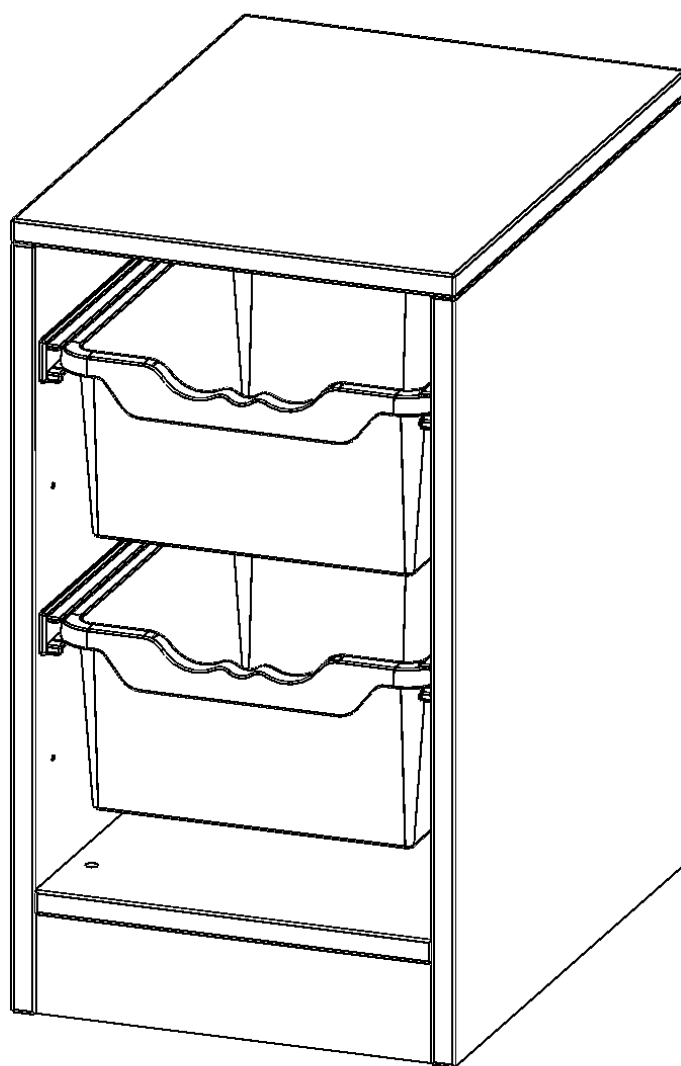

E36515G

PRODUKTDATENBLATT
WWW.MOEBELWERK-NIESKY.DE

ERGOTRAY REGAL, EINREIHIG, 1,5 ORDNERHÖHEN - EVO180 SERIE

MIT SOCKEL (81 MM), 2 HOHE ERGOTRAY BOXEN, B/H/T: 36,1X64X50 CM

PRODUKTBESCHREIBUNG

Die evo180 Regale und Schränke in verschiedenen Höhen und Breiten sind ein Kernstück unseres evo180 Schrankwandprogrammes. Die Rückwand ist als Sichtrückwand ausgeführt, dementsprechend eignen sich alle evo180 Einzelregale oder Regalwände auch als Raumteiler. Der Sockel hat eine Höhe von 81 mm und ist an der Unterseite mit bodenschonenden Kunststoffgleitern ausgestattet.

Konfigurieren Sie Ihr Wunsch Regal indem Sie bei den angebotenen Varianten Ihre Auswahl treffen.

Die praktischen ErgoTray Boxen sind in 2 Höhen verfügbar - es gibt hohe und flache Boxen. Wir bieten im Rahmen der evo180 Serie viele Regale und Schränke mit ErgoTray Boxen an. Dass alles zusammen passt, finden Sie auch Schränke und Regale ohne Boxen, aber in den dazu passenden Breiten. Die Sideboards bis 3,5 Ordnerhöhen sind alle wahlweise mit Sockel, fahrbar oder mit stabilen Metallmöbelstellfüßen erhältlich. Die fahrbaren Sideboards verfügen über 4 Rollen, davon sind 2 feststellbar. Die ErgoTray Boxen sind in verschiedenen Farben erhältlich.

EIGENSCHAFTEN

- ErgoTray Regal, 1,5 Ordnerhöhen
- mit 2 hohen ErgoTray Boxen
- Sichtrückwand
- Höhe 64 cm für Standard Ordner
- mit Sockel

Zubehör

Freistehend

20.11.2024
Seite 1/2

Artikelnummer	E36515G	
Breite / Höhe / Tiefe	361 mm / 640 mm / 500 mm	14.2" / 25.2" / 19.7"
Ordnerhöhen	1	
Aufbewahrungsboxen	2	
Montageart	Freistehend	
Einsatzbereich	Krippe, Kindergarten, Grundschule, Weiterführende Schule, Büro und Objekt	
Material	Kunststoff, Melaminplatte	
Produktlinie	evo180	
Bauart	Mittelwand, Schubladen, Untermodul	