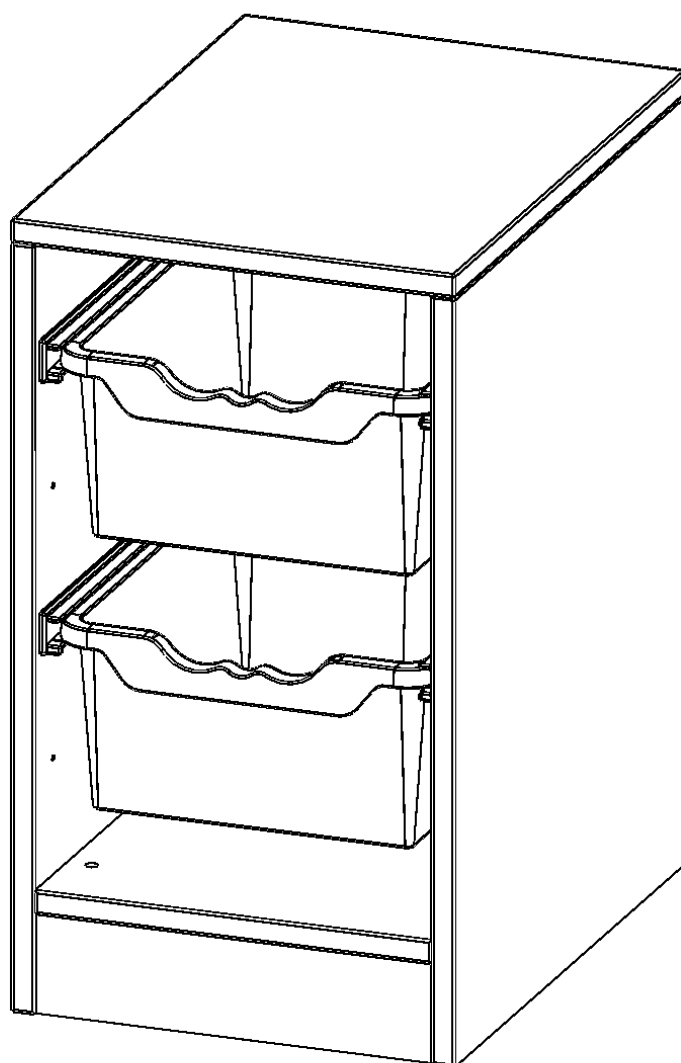

E36515G

PRODUKTDATENBLATT
WWW.MOEBELWERK-NIESKY.DE

ERGOTRAY REGAL, EINREIHIG, 1,5 ORDNERHÖHEN - EVO180 SERIE

MIT SOCKEL (81 MM), 2 HOHE ERGOTRAY BOXEN, B/H/T: 36,1X64X50 CM

PRODUKTBESCHREIBUNG

Die evo180 Regale und Schränke in verschiedenen Höhen und Breiten sind ein Kernstück unseres evo180 Schrankwandprogrammes. Die Rückwand ist als Sichtrückwand ausgeführt, dementsprechend eignen sich alle evo180 Einzelregale oder Regalwände auch als Raumteiler. Der Sockel hat eine Höhe von 81 mm und ist an der Unterseite mit bodenschonenden Kunststoffgleitern ausgestattet.

Konfigurieren Sie Ihr Wunsch Regal indem Sie bei den angebotenen Varianten Ihre Auswahl treffen.

Die praktischen ErgoTray Boxen sind in 2 Höhen verfügbar - es gibt hohe und flache Boxen. Wir bieten im Rahmen der evo180 Serie viele Regale und Schränke mit ErgoTray Boxen an. Dass alles zusammen passt, finden Sie auch Schränke und Regale ohne Boxen, aber in den dazu passenden Breiten. Die Sideboards bis 3,5 Ordnerhöhen sind alle wahlweise mit Sockel, fahrbar oder mit stabilen Metallmöbelstellfüßen erhältlich. Die fahrbaren Sideboards verfügen über 4 Rollen, davon sind 2 feststellbar. Die ErgoTray Boxen sind in verschiedenen Farben erhältlich.

EIGENSCHAFTEN

- ErgoTray Regal, 1,5 Ordnerhöhen
- mit 2 hohen ErgoTray Boxen
- Sichtrückwand
- Höhe 64 cm für Standard Ordner
- mit Sockel

Zubehör

Freistehend

Artikelnummer	E36515G	
Breite / Höhe / Tiefe	361 mm / 640 mm / 500 mm	14.2" / 25.2" / 19.7"
Ordnerhöhen	1	
Aufbewahrungsboxen	2	
Montageart	Freistehend	
Einsatzbereich	Krippe, Kindergarten, Grundschule, Weiterführende Schule, Büro und Objekt	
Material	Kunststoff, Melaminplatte	
Produktlinie	evo180	
Bauart	Mittelwand, Schubladen, Untermodul	