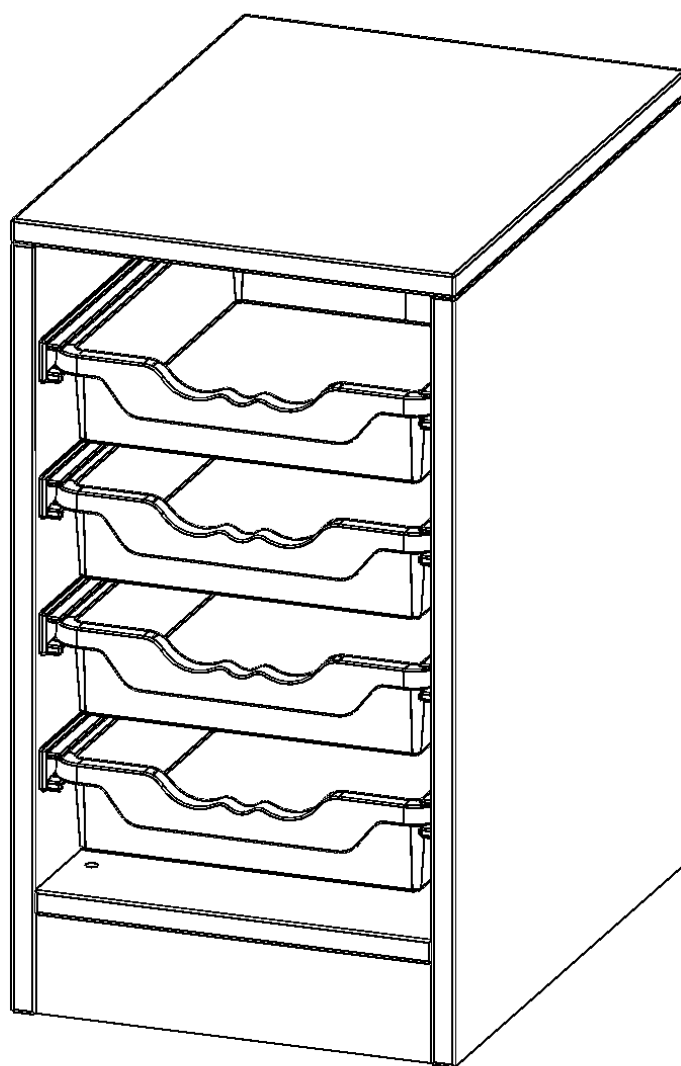

E36515K

PRODUKTDATENBLATT
WWW.MOEBELWERK-NIESKY.DE

ERGOTRAY REGAL, EINREIHIG, 1,5 ORDNERHÖHEN - EVO180 SERIE

MIT SOCKEL (81 MM), 4 FLACHE ERGOTRAY BOXEN, B/H/T: 36,1X64X50 CM

PRODUKTBESCHREIBUNG

Die evo180 Regale und Schränke in verschiedenen Höhen und Breiten sind ein Kernstück unseres evo180 Schrankwandprogrammes. Die Rückwand ist als Sichtrückwand ausgeführt, dementsprechend eignen sich alle evo180 Einzelregale oder Regalwände auch als Raumteiler. Der Sockel hat eine Höhe von 81 mm und ist an der Unterseite mit bodenschonenden Kunststoffgleitern ausgestattet.

Konfigurieren Sie Ihr Wunsch Regal indem Sie bei den angebotenen Varianten Ihre Auswahl treffen.

Die praktischen ErgoTray Boxen sind in 2 Höhen verfügbar - es gibt hohe und flache Boxen. Wir bieten im Rahmen der evo180 Serie viele Regale und Schränke mit ErgoTray Boxen an. Dass alles zusammen passt, finden Sie auch Schränke und Regale ohne Boxen, aber in den dazu passenden Breiten. Die Sideboards bis 3,5 Ordnerhöhen sind alle wahlweise mit Sockel, fahrbar oder mit stabilen Metallmöbelstellfüßen erhältlich. Die fahrbaren Sideboards verfügen über 4 Rollen, davon sind 2 feststellbar. Die ErgoTray Boxen sind in verschiedenen Farben erhältlich.

EIGENSCHAFTEN

- ErgoTray Regal, 1,5 Ordnerhöhen
- mit 4 flachen ErgoTray Boxen
- Sichtrückwand
- Höhe 64 cm für Standard Ordner
- mit Sockel

Zubehör

Freistehend

Artikelnummer	E36515K	
Breite / Höhe / Tiefe	361 mm / 640 mm / 500 mm	14.2" / 25.2" / 19.7"
Ordnerhöhen	1	
Aufbewahrungsboxen	4	
Montageart	Freistehend	
Einsatzbereich	Krippe, Kindergarten, Grundschule, Weiterführende Schule, Büro und Objekt	
Material	Kunststoff, Melaminplatte	
Produktlinie	evo180	
Bauart	Mittelwand, Schubladen, Untermodul	