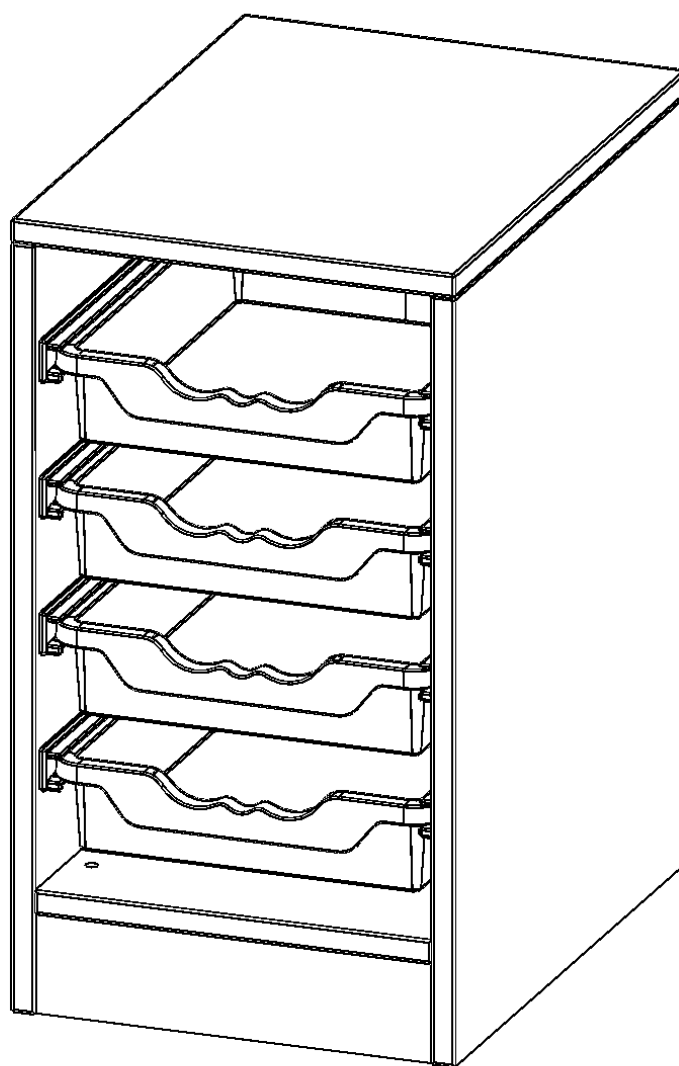

E36515K

PRODUKTDATENBLATT
WWW.MOEBELWERK-NIESKY.DE

ERGOTRAY REGAL, EINREIHIG, 1,5 ORDNERHÖHEN - EVO180 SERIE

MIT SOCKEL (81 MM), 4 FLACHE ERGOTRAY BOXEN, B/H/T: 36,1X64X50 CM

PRODUKTBESCHREIBUNG

Die evo180 Regale und Schränke in verschiedenen Höhen und Breiten sind ein Kernstück unseres evo180 Schrankwandprogrammes. Die Rückwand ist als Sichtrückwand ausgeführt, dementsprechend eignen sich alle evo180 Einzelregale oder Regalwände auch als Raumteiler. Der Sockel hat eine Höhe von 81 mm und ist an der Unterseite mit bodenschonenden Kunststoffgleitern ausgestattet.

Konfigurieren Sie Ihr Wunsch Regal indem Sie bei den angebotenen Varianten Ihre Auswahl treffen.

Die praktischen ErgoTray Boxen sind in 2 Höhen verfügbar - es gibt hohe und flache Boxen. Wir bieten im Rahmen der evo180 Serie viele Regale und Schränke mit ErgoTray Boxen an. Dass alles zusammen passt, finden Sie auch Schränke und Regale ohne Boxen, aber in den dazu passenden Breiten. Die Sideboards bis 3,5 Ordnerhöhen sind alle wahlweise mit Sockel, fahrbar oder mit stabilen Metallmöbelstellfüßen erhältlich. Die fahrbaren Sideboards verfügen über 4 Rollen, davon sind 2 feststellbar. Die ErgoTray Boxen sind in verschiedenen Farben erhältlich.

EIGENSCHAFTEN

- ErgoTray Regal, 1,5 Ordnerhöhen
- mit 4 flachen ErgoTray Boxen
- Sichtrückwand
- Höhe 64 cm für Standard Ordner
- mit Sockel

Zubehör

Freistehend

Artikelnummer	E36515K	
Breite / Höhe / Tiefe	361 mm / 640 mm / 500 mm	14.2" / 25.2" / 19.7"
Ordnerhöhen	1	
Aufbewahrungsboxen	4	
Montageart	Freistehend	
Einsatzbereich	Krippe, Kindergarten, Grundschule, Weiterführende Schule, Büro und Objekt	
Material	Kunststoff, Melaminplatte	
Produktlinie	evo180	
Bauart	Mittelwand, Schubladen, Untermodul	