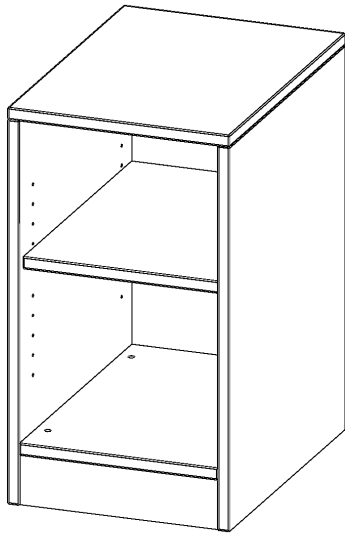

E36515R

PRODUKTDATENBLATT
WWW.MOEBELWERK-NIESKY.DE

REGAL, EINREIHIG, 1 ORDNERHÖHE - EVO180 SERIE

MIT SOCKEL (81 MM), OHNE BOXEN, 1 EINLEGEBODEN, B/H/T: 36,1X64X50 CM

PRODUKTBESCHREIBUNG

Die evo180 Regale und Schränke in verschiedenen Höhen und Breiten sind ein Kernstück unseres evo180 Schrankwandprogrammes. Die Rückwand ist als Sichtrückwand ausgeführt, dementsprechend eignen sich alle evo180 Einzelregale oder Regalwände auch als Raumteiler. Der Sockel hat eine Höhe von 81 mm und ist an der Unterseite mit bodenschonenden Kunststoffgleitern ausgestattet.

Die Einlegeböden sind im Raster von 32 mm verstellbar. Unsere hochwertigen Bodenträger verfügen über einen "Ausziehstop", so wird verhindert, dass Böden mit Inhalt darauf aus dem Regal oder Schrank rutschen können.

Konfigurieren Sie Ihr Wunsch Regal indem Sie bei den angebotenen Varianten Ihre Auswahl treffen.

Wir bieten im Rahmen der evo180 Serie viele Regale und Schränke mit ErgoTray Boxen an. Dass alles zusammen passt, finden Sie auch Schränke und Regale ohne Boxen, aber in den dazu passenden Breiten. Die Sideboards bis 3,5 Ordnerhöhen sind alle wahlweise mit Sockel, fahrbar oder mit stabilen Metallmöbelstellfüßen erhältlich. Die fahrbaren Sideboards verfügen über 4 Rollen, davon sind 2 feststellbar. Die ErgoTray Boxen sind in verschiedenen Farben erhältlich.

EIGENSCHAFTEN

- ErgoTray Regal, 1,5 Ordnerhöhen
- ohne Boxen, 2 offene Fächer
- Sichtrückwand
- Höhe 64 cm für Standard Ordner
- mit Sockel

Zubehör

Freistehend

20.11.2024
Seite 1/2

Artikelnummer	E36515R	
Breite / Höhe / Tiefe	361 mm / 640 mm / 500 mm	14.2" / 25.2" / 19.7"
Ordnerhöhen	1	
Einlegeböden	1	
Fächer	2	
Montageart	Freistehend	
Einsatzbereich	Krippe, Kindergarten, Grundschule, Weiterführende Schule, Büro und Objekt	
Material	Kunststoff, Melaminplatte	
Produktlinie	evo180	
Bauart	Mittelwand, Schubladen, Untermodul	