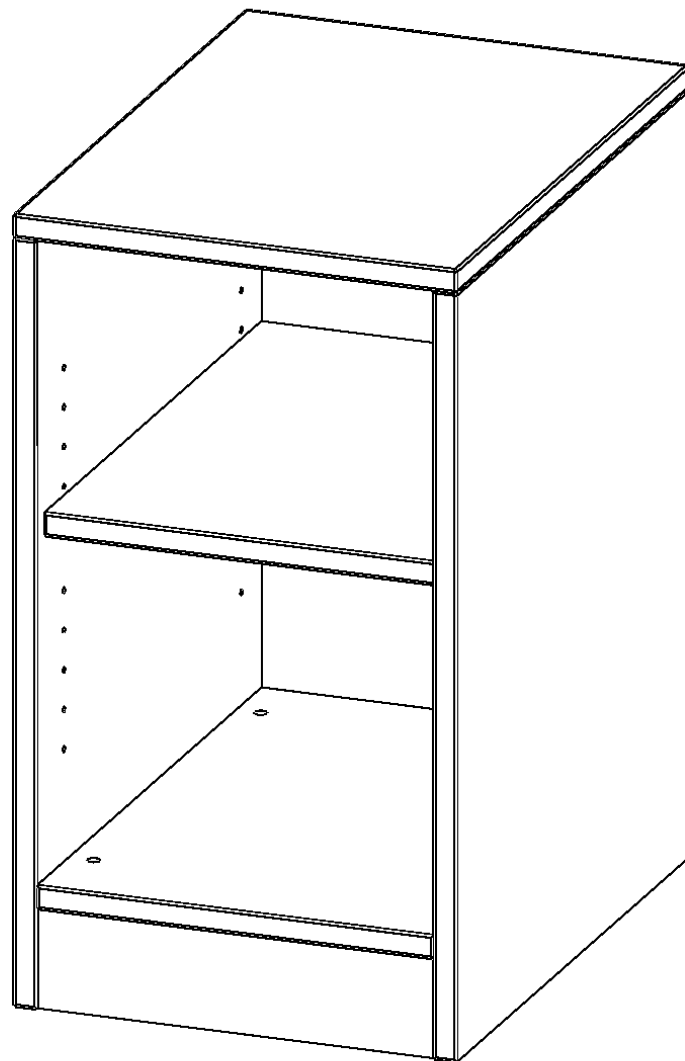

E36515R

PRODUKTDATENBLATT
WWW.MOEBELWERK-NIESKY.DE

REGAL, EINREIHIG, 1 ORDNERHÖHE - EVO180 SERIE

MIT SOCKEL (81 MM), OHNE BOXEN, 1 EINLEGEBODEN, B/H/T: 36,1X64X50 CM

PRODUKTBESCHREIBUNG

Die evo180 Regale und Schränke in verschiedenen Höhen und Breiten sind ein Kernstück unseres evo180 Schrankwandprogrammes. Die Rückwand ist als Sichtrückwand ausgeführt, dementsprechend eignen sich alle evo180 Einzelregale oder Regalwände auch als Raumteiler. Der Sockel hat eine Höhe von 81 mm und ist an der Unterseite mit bodenschonenden Kunststoffgleitern ausgestattet.

Konfigurieren Sie Ihr Wunsch Regal indem Sie bei den angebotenen Varianten Ihre Auswahl treffen.

Wir bieten im Rahmen der evo180 Serie viele Regale und Schränke mit ErgoTray Boxen an. Dass alles zusammen passt, finden Sie auch Schränke und Regale ohne Boxen, aber in den dazu passenden Breiten. Die Sideboards bis 3,5 Ordnerhöhen sind alle wahlweise mit Sockel, fahrbar oder mit stabilen Metallmöbelstellfüßen erhältlich. Die fahrbaren Sideboards verfügen über 4 Rollen, davon sind 2 feststellbar. Die ErgoTray Boxen sind in verschiedenen Farben erhältlich.

EIGENSCHAFTEN

- ErgoTray Regal, 1,5 Ordnerhöhen
- ohne Boxen, 2 offene Fächer
- Sichtrückwand
- Höhe 64 cm für Standard Ordner
- mit Sockel

Zubehör

Freistehend

20.11.2024
Seite 1/2

Artikelnummer	E36515R	
Breite / Höhe / Tiefe	361 mm / 640 mm / 500 mm	14.2" / 25.2" / 19.7"
Ordnerhöhen	1	
Einlegeböden	1	
Fächer	2	
Montageart	Freistehend	
Einsatzbereich	Krippe, Kindergarten, Grundschule, Weiterführende Schule, Büro und Objekt	
Material	Kunststoff, Melaminplatte	
Produktlinie	evo180	
Bauart	Mittelwand, Schubladen, Untermodul	