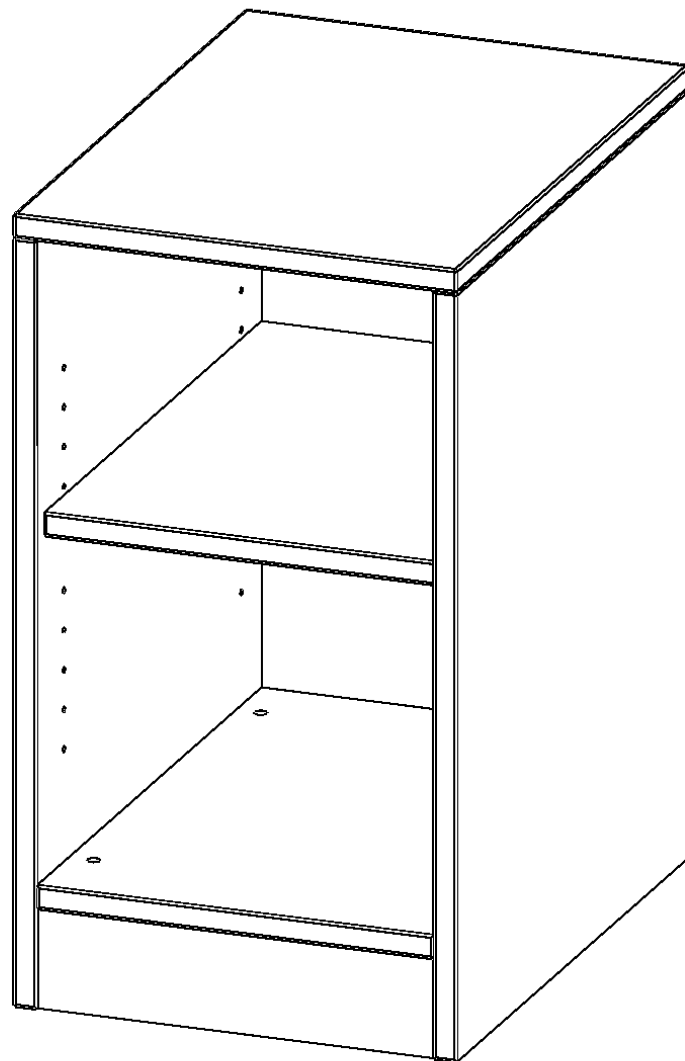

### PRODUKTBESCHREIBUNG

Die evo180 Regale und Schränke in verschiedenen Höhen und Breiten sind ein Kernstück unseres evo180 Schrankwandprogrammes. Die Rückwand ist als Sichtrückwand ausgeführt, dementsprechend eignen sich alle evo180 Einzelregale oder Regalwände auch als Raumteiler. Der Sockel hat eine Höhe von 81 mm und ist an der Unterseite mit bodenschonenden Kunststoffgleitern ausgestattet.

Konfigurieren Sie Ihr Wunsch Regal indem Sie bei den angebotenen Varianten Ihre Auswahl treffen.

Wir bieten im Rahmen der evo180 Serie viele Regale und Schränke mit ErgoTray Boxen an. Dass alles zusammen passt, finden Sie auch Schränke und Regale ohne Boxen, aber in den dazu passenden Breiten. Die Sideboards bis 3,5 Ordnerhöhen sind alle wahlweise mit Sockel, fahrbar oder mit stabilen Metallmöbelstellfüßen erhältlich. Die fahrbaren Sideboards verfügen über 4 Rollen, davon sind 2 feststellbar. Die ErgoTray Boxen sind in verschiedenen Farben erhältlich.

### EIGENSCHAFTEN

- ErgoTray Regal, 1,5 Ordnerhöhen
- ohne Boxen, 2 offene Fächer
- Sichtrückwand
- Höhe 64 cm für Standard Ordner
- mit Sockel

### Zubehör

Freistehend

08.10.2024  
Seite 1/2

Artikelnummer	E36515R	
Breite / Höhe / Tiefe	361 mm / 640 mm / 500 mm	14.2" / 25.2" / 19.7"
Ordnerhöhen	1	
Einlegeböden	1	
Fächer	2	
Montageart	Freistehend	
Einsatzbereich	Krippe, Kindergarten, Grundschule, Weiterführende Schule, Büro und Objekt	
Material	Kunststoff, Melaminplatte	
Produktlinie	evo180	
Bauart	Mittelwand, Schubladen, Untermodul	