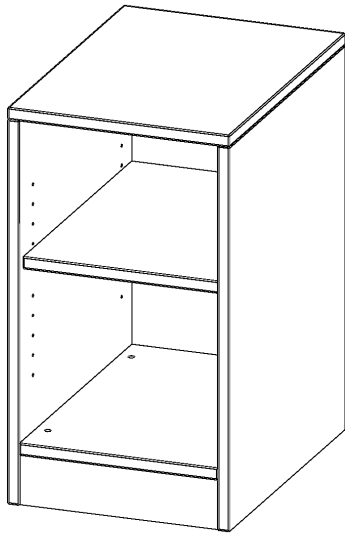

E36515R

PRODUKTDATENBLATT
WWW.MOEBELWERK-NIESKY.DE

REGAL, EINREIHIG, 1 ORDNERHÖHE - EVO180 SERIE

MIT SOCKEL (81 MM), OHNE BOXEN, 1 EINLEGEBODEN, B/H/T: 36,1X64X50 CM

PRODUKTBESCHREIBUNG

Die evo180 Regale und Schränke in verschiedenen Höhen und Breiten sind ein Kernstück unseres evo180 Schrankwandprogrammes. Die Rückwand ist als Sichtrückwand ausgeführt, dementsprechend eignen sich alle evo180 Einzelregale oder Regalwände auch als Raumteiler. Der Sockel hat eine Höhe von 81 mm und ist an der Unterseite mit bodenschonenden Kunststoffgleitern ausgestattet.

Alle Regale werden aus melaminharzbeschichteter E1 Feinspanplatte gefertigt, die FSC zertifiziert und formaldehydfrei sind. Als Kanten verwenden wir besonders robuste 2 mm starke ABS Kanten, die unter hoher Temperatur fest verleimt werden. Bitte wählen Sie Ihr Wunschdekor aus unserer Dekorpalette aus.

Die Einlegeböden sind im Raster von 32 mm verstellbar. Unsere hochwertigen Bodenträger verfügen über einen "Ausziehstop", so wird verhindert, dass Böden mit Inhalt darauf aus dem Regal oder Schrank rutschen können.

Konfigurieren Sie Ihr Wunsch Regal indem Sie bei den angebotenen Varianten Ihre Auswahl treffen.

Wir bieten im Rahmen der evo180 Serie viele Regale und Schränke mit ErgoTray Boxen an. Dass alles zusammen passt, finden Sie auch Schränke und Regale ohne Boxen, aber in den dazu passenden Breiten. Die Sideboards bis 3,5 Ordnerhöhen sind alle wahlweise mit Sockel, fahrbar oder mit stabilen Metallmöbelstellfüßen erhältlich. Die fahrbaren Sideboards verfügen über 4 Rollen, davon sind 2 feststellbar. Die ErgoTray Boxen sind in verschiedenen Farben erhältlich.

EIGENSCHAFTEN

- ErgoTray Regal, 1,5 Ordnerhöhen
- ohne Boxen, 2 offene Fächer
- Sichtrückwand
- Höhe 64 cm für Standard Ordner
- mit Sockel

Zubehör

Freistehend

20.11.2024
Seite 1/2