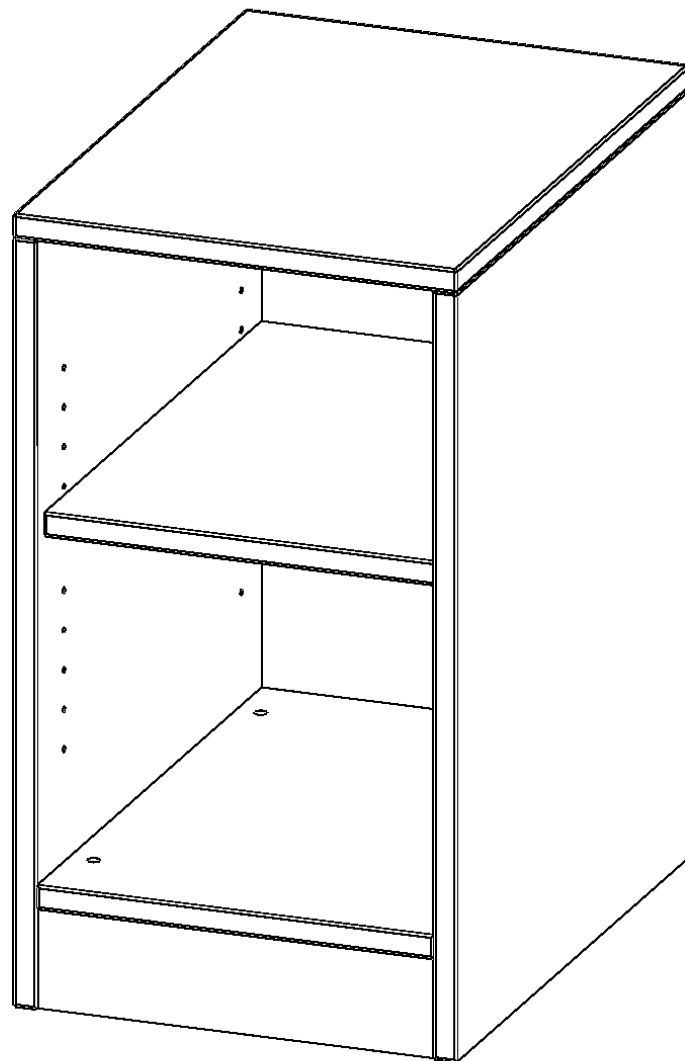

E36515R

PRODUKTDATENBLATT
WWW.MOEBELWERK-NIESKY.DE

REGAL, EINREIHIG, 1 ORDNERHÖHE - EVO180 SERIE

MIT SOCKEL (81 MM), OHNE BOXEN, 1 EINLEGEBODEN, B/H/T: 36,1X64X50 CM

PRODUKTBESCHREIBUNG

Die evo180 Regale und Schränke in verschiedenen Höhen und Breiten sind ein Kernstück unseres evo180 Schrankwandprogrammes. Die Rückwand ist als Sichtrückwand ausgeführt, dementsprechend eignen sich alle evo180 Einzelregale oder Regalwände auch als Raumteiler. Der Sockel hat eine Höhe von 81 mm und ist an der Unterseite mit bodenschonenden Kunststoffgleitern ausgestattet.

Konfigurieren Sie Ihr Wunsch Regal indem Sie bei den angebotenen Varianten Ihre Auswahl treffen.

Wir bieten im Rahmen der evo180 Serie viele Regale und Schränke mit ErgoTray Boxen an. Dass alles zusammen passt, finden Sie auch Schränke und Regale ohne Boxen, aber in den dazu passenden Breiten. Die Sideboards bis 3,5 Ordnerhöhen sind alle wahlweise mit Sockel, fahrbar oder mit stabilen Metallmöbelstellfüßen erhältlich. Die fahrbaren Sideboards verfügen über 4 Rollen, davon sind 2 feststellbar. Die ErgoTray Boxen sind in verschiedenen Farben erhältlich.

EIGENSCHAFTEN

- ErgoTray Regal, 1,5 Ordnerhöhen
- ohne Boxen, 2 offene Fächer
- Sichtrückwand
- Höhe 64 cm für Standard Ordner
- mit Sockel

Zubehör

Freistehend

08.10.2024
Seite 1/2

Artikelnummer	E36515R	
Breite / Höhe / Tiefe	361 mm / 640 mm / 500 mm	14.2" / 25.2" / 19.7"
Ordnerhöhen	1	
Einlegeböden	1	
Fächer	2	
Montageart	Freistehend	
Einsatzbereich	Krippe, Kindergarten, Grundschule, Weiterführende Schule, Büro und Objekt	
Material	Kunststoff, Melaminplatte	
Produktlinie	evo180	
Bauart	Mittelwand, Schubladen, Untermodul	