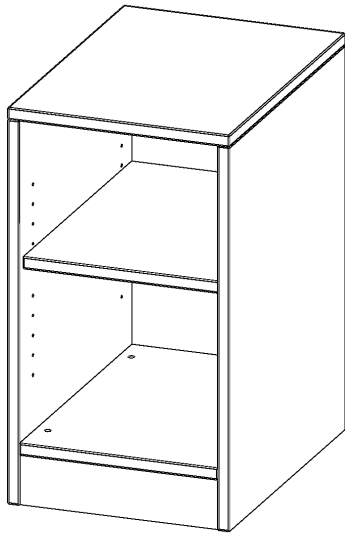

E36515R

PRODUKTDATENBLATT
WWW.MOEBELWERK-NIESKY.DE

REGAL, EINREIHIG, 1 ORDNERHÖHE - EVO180 SERIE

MIT SOCKEL (81 MM), OHNE BOXEN, 1 EINLEGEBODEN, B/H/T: 36,1X64X50 CM

PRODUKTBESCHREIBUNG

Die evo180 Regale und Schränke in verschiedenen Höhen und Breiten sind ein Kernstück unseres evo180 Schrankwandprogrammes. Die Rückwand ist als Sichtrückwand ausgeführt, dementsprechend eignen sich alle evo180 Einzelregale oder Regalwände auch als Raumteiler. Der Sockel hat eine Höhe von 81 mm und ist an der Unterseite mit bodenschonenden Kunststoffgleitern ausgestattet.

Die Einlegeböden sind im Raster von 32 mm verstellbar. Unsere hochwertigen Bodenträger verfügen über einen "Ausziehstop", so wird verhindert, dass Böden mit Inhalt darauf aus dem Regal oder Schrank rutschen können.

Konfigurieren Sie Ihr Wunsch Regal indem Sie bei den angebotenen Varianten Ihre Auswahl treffen.

Wir bieten im Rahmen der evo180 Serie viele Regale und Schränke mit ErgoTray Boxen an. Dass alles zusammen passt, finden Sie auch Schränke und Regale ohne Boxen, aber in den dazu passenden Breiten. Die Sideboards bis 3,5 Ordnerhöhen sind alle wahlweise mit Sockel, fahrbar oder mit stabilen Metallmöbelstellfüßen erhältlich. Die fahrbaren Sideboards verfügen über 4 Rollen, davon sind 2 feststellbar. Die ErgoTray Boxen sind in verschiedenen Farben erhältlich.

EIGENSCHAFTEN

- ErgoTray Regal, 1,5 Ordnerhöhen
- ohne Boxen, 2 offene Fächer
- Sichtrückwand
- Höhe 64 cm für Standard Ordner
- mit Sockel

Zubehör

Freistehend

08.10.2024
Seite 1/2

Artikelnummer	E36515R	
Breite / Höhe / Tiefe	361 mm / 640 mm / 500 mm	14.2" / 25.2" / 19.7"
Ordnerhöhen	1	
Einlegeböden	1	
Fächer	2	
Montageart	Freistehend	
Einsatzbereich	Krippe, Kindergarten, Grundschule, Weiterführende Schule, Büro und Objekt	
Material	Kunststoff, Melaminplatte	
Produktlinie	evo180	
Bauart	Mittelwand, Schubladen, Untermodul	