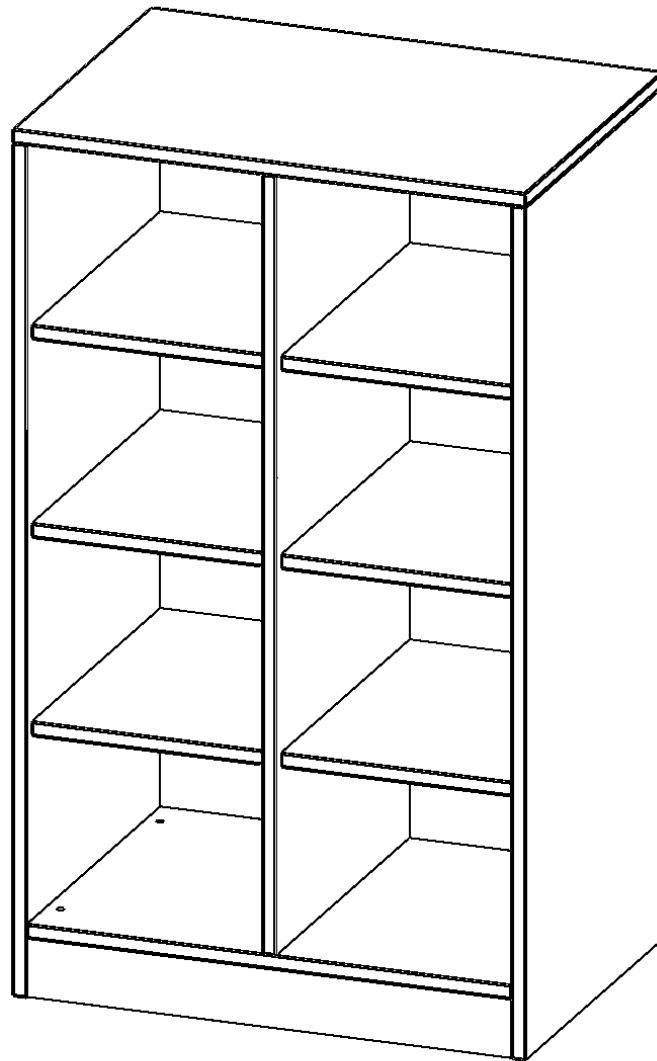

R70545KLRB

PRODUKTDATENBLATT
WWW.MOEBELWERK-NIESKY.DE

TASCHENREGAL, 4,5 ORDNERHÖHEN - SERIE EVO180

12 HALBHOHE FÄCHER, MIT SOCKEL (81 MM), B/H/T: 70,3X172X50 CM

PRODUKTBESCHREIBUNG

Die evo180 Regale und Schränke in verschiedenen Höhen und Breiten sind ein Kernstück unseres evo180 Schrankwandprogrammes. Die Rückwand ist als Sichtrückwand ausgeführt, dementsprechend eignen sich alle evo180 Einzelregale oder Regalwände auch als Raumteiler. Der Sockel hat eine Höhe von 81 mm und ist an der Unterseite mit bodenschonenden Kunststoffgleitern ausgestattet.

Die Einlegeböden sind im Raster von 32 mm verstellbar. Unsere hochwertigen Bodenträger verfügen über einen "Ausziehstop", so wird verhindert, dass Böden mit Inhalt darauf aus dem Regal oder Schrank rutschen können.

Die Taschenregale für Schulranzen und -taschen bieten wir in verschiedenen Variationen an. Mit großen und mittelgroßen Fächern sowie mit mittelgroßen Fächern und eingestellten ErgoTray Boxen.

EIGENSCHAFTEN

- Regal für Schultaschen & -ranzen, 4,5 Ordnerhöhen
- mittelgroße Fächer, Fachmaße B/H/T: 32,2 x 25,1 x 39 cm
- Höhe 172 cm für Standard Ordner
- Sichtrückwand, Regal mit Sockel

Zubehör

Freistehend

Artikelnummer	R70545KLRB	
Breite / Höhe / Tiefe	703 mm / 1720 mm / 500 mm	27.7" / 67.7" / 19.7"
Ordnerhöhen	4	
Konstruktionsböden	10	
Fächer	12	
Montageart	Freistehend	
Einsatzbereich	Kindergarten, Grundschule, Weiterführende Schule	
Material	Melaminplatte	
Produktlinie	evo180	
Bauart	Mittelwand, Untermodul	