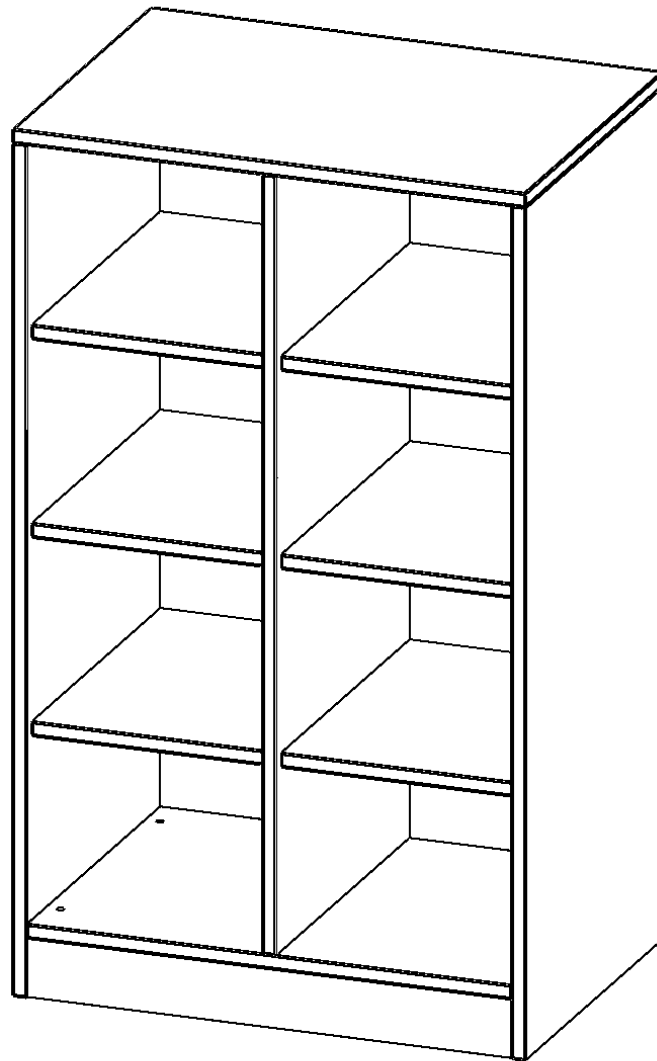

R70445KLRB

PRODUKTDATENBLATT
WWW.MOEBELWERK-NIESKY.DE

TASCHENREGAL, 4,5 ORDNERHÖHEN - SERIE EVO180

12 HALBHOHE FÄCHER, MIT SOCKEL (81 MM), B/H/T: 70,3X172X40 CM

PRODUKTBESCHREIBUNG

Die evo180 Regale und Schränke in verschiedenen Höhen und Breiten sind ein Kernstück unseres evo180 Schrankwandprogrammes. Die Rückwand ist als Sichtrückwand ausgeführt, dementsprechend eignen sich alle evo180 Einzelregale oder Regalwände auch als Raumteiler. Der Sockel hat eine Höhe von 81 mm und ist an der Unterseite mit bodenschonenden Kunststoffgleitern ausgestattet.

Die Einlegeböden sind im Raster von 32 mm verstellbar. Unsere hochwertigen Bodenträger verfügen über einen "Ausziehstop", so wird verhindert, dass Böden mit Inhalt darauf aus dem Regal oder Schrank rutschen können.

Die Taschenregale für Schulranzen und -taschen bieten wir in verschiedenen Variationen an. Mit großen und mittelgroßen Fächern sowie mit mittelgroßen Fächern und eingestellten ErgoTray Boxen.

EIGENSCHAFTEN

- Regal für Schultaschen & -ranzen, 4,5 Ordnerhöhen
- mittelgroße Fächer, Fachmaße B/H/T: 32,2 x 25,1 x 39 cm
- Höhe 172 cm für Standard Ordner
- Sichtrückwand, Regal mit Sockel

Zubehör

Freistehend

Artikelnummer	R70445KLRB	
Breite / Höhe / Tiefe	703 mm / 1720 mm / 400 mm	27.7" / 67.7" / 15.7"
Ordnerhöhen	4	
Konstruktionsböden	10	
Fächer	12	
Montageart	Freistehend	
Einsatzbereich	Kindergarten, Grundschule, Weiterführende Schule	
Material	Melaminplatte	
Produktlinie	evo180	
Bauart	Mittelwand, Untermodul	