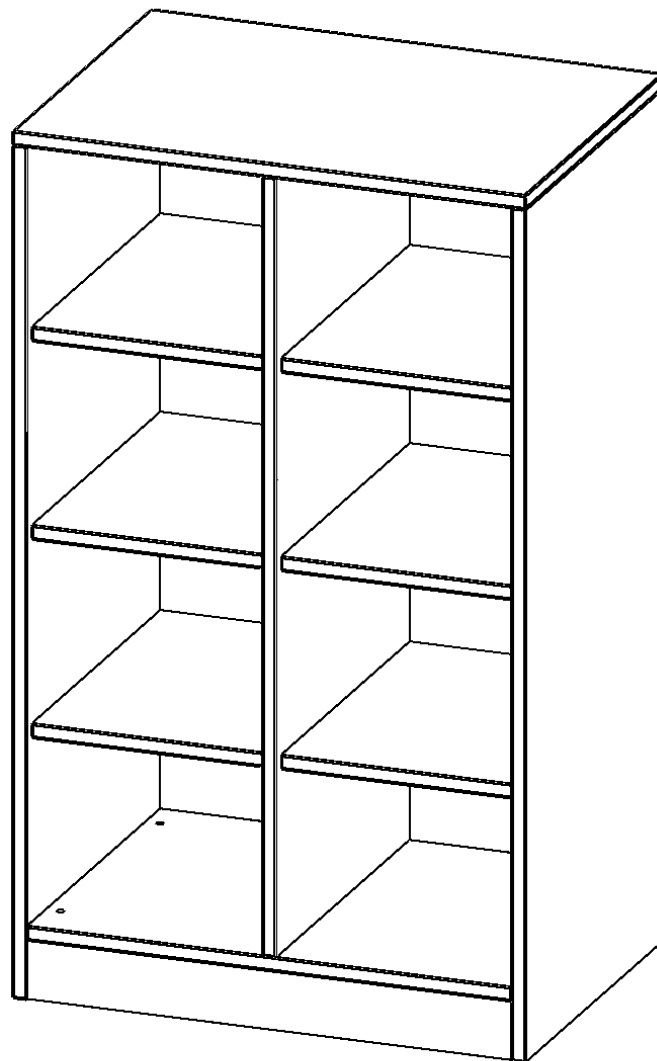

### PRODUKTBESCHREIBUNG

Die evo180 Regale und Schränke in verschiedenen Höhen und Breiten sind ein Kernstück unseres evo180 Schrankwandprogrammes. Die Rückwand ist als Sichtrückwand ausgeführt, dementsprechend eignen sich alle evo180 Einzelregale oder Regalwände auch als Raumteiler. Der Sockel hat eine Höhe von 81 mm und ist an der Unterseite mit bodenschonenden Kunststoffgleitern ausgestattet.

Die Taschenregale für Schulranzen und -taschen bieten wir in verschiedenen Variationen an. Mit großen und mittelgroßen Fächern sowie mit mittelgroßen Fächern und eingestellten ErgoTray Boxen.

### EIGENSCHAFTEN

- Regal für Schultaschen & -ranzen, 4,5 Ordnerhöhen
- mittelgroße Fächer, Fachmaße B/H/T: 32,2 x 25,1 x 39 cm
- Höhe 172 cm für Standard Ordner
- Sichtrückwand, Regal mit Sockel

### Zubehör

Freistehend

Artikelnummer	R70445KLRB	
Breite / Höhe / Tiefe	703 mm / 1720 mm / 400 mm	27.7" / 67.7" / 15.7"
Ordnerhöhen	4	
Konstruktionsböden	10	
Fächer	12	
Montageart	Freistehend	
Einsatzbereich	Kindergarten, Grundschule, Weiterführende Schule	
Material	Melaminplatte	
Produktlinie	evo180	
Bauart	Mittelwand, Untermodul	