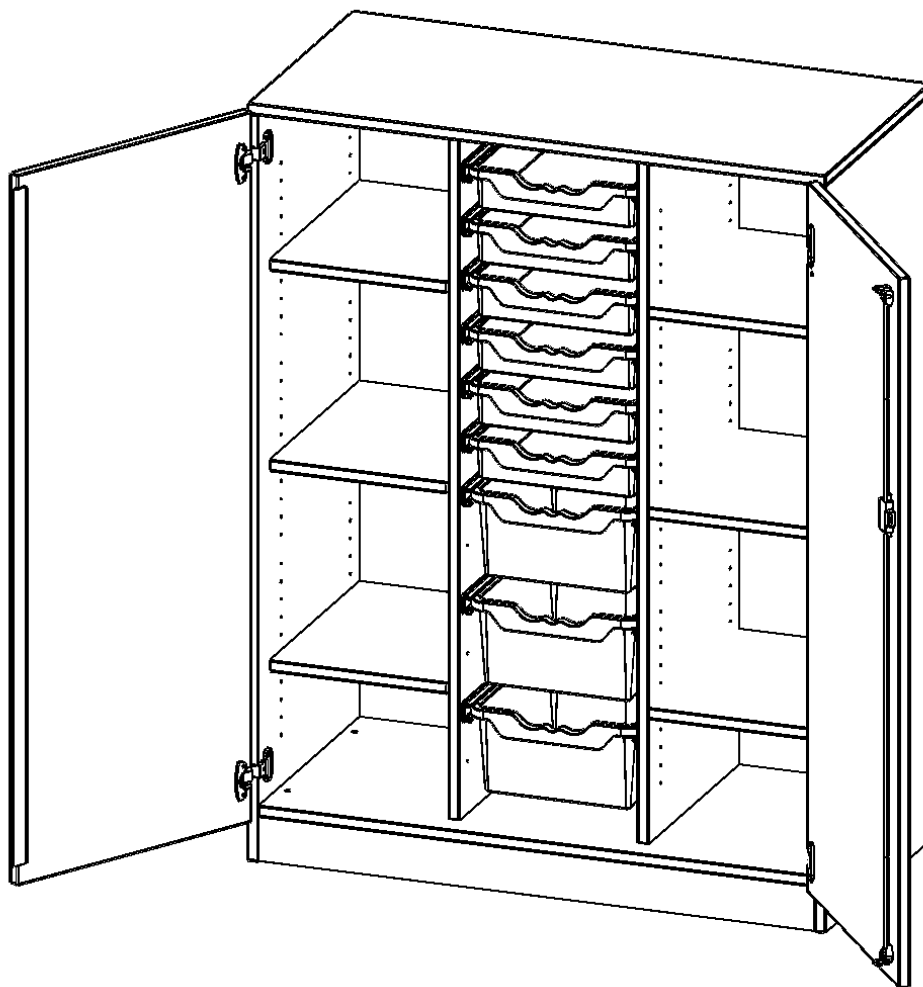

PRODUKTBESCHREIBUNG

Die evo180 Regale und Schränke in verschiedenen Höhen und Breiten sind ein Kernstück unseres evo180 Schrankwandprogrammes. Die Rückwand ist als Sichrückwand ausgeführt, dementsprechend eignen sich alle evo180 Einzelregale oder Regalwände auch als Raumteiler. Der Sockel hat eine Höhe von 81 mm und ist an der Unterseite mit bodenschonenden Kunststoffgleitern ausgestattet.

Konfigurieren Sie Ihren Wunsch Schrank indem Sie bei den angebotenen Varianten Ihre Auswahl treffen.

Die praktischen ErgoTray Boxen sind in 2 Höhen verfügbar - es gibt hohe und flache Boxen. Wir bieten im Rahmen der evo180 Serie viele Regale und Schränke mit ErgoTray Boxen an. Dass alles zusammen passt, finden Sie auch Schränke und Regale ohne Boxen, aber in den dazu passenden Breiten. Die Sideboards bis 3,5 Ordnerhöhen sind alle wahlweise mit Sockel, fahrbar oder mit stabilen Metallmöbelstellfüßen erhältlich. Die fahrbaren Sideboards verfügen über 4 Rollen, davon sind 2 feststellbar. Die ErgoTray Boxen sind in verschiedenen Farben erhältlich.

EIGENSCHAFTEN

- ErgoTray Schrank, 3,5 Ordnerhöhen
- links und rechts mit je 4 offenen Fächern
- mittig mit 6 flachen und 3 hohen ErgoTray Boxen
- mit Sockel
- Sichrückwand, Höhe 136 cm für Standard Ordner

Zubehör

Freistehend

Artikelnummer	E105535TRGKR	
Breite / Höhe / Tiefe	1045 mm / 1360 mm / 500 mm	41.1" / 53.5" / 19.7"
Ordnerhöhen	3	
Einlegeböden	6	
Fächer	8	
Aufbewahrungsboxen	9	
Montageart	Freistehend	
Einsatzbereich	Krippe, Kindergarten, Grundschule, Weiterführende Schule, Büro und Objekt	
Material	Kunststoff, Melaminplatte	
Bauart	Abschließbar, Mittelwand, Schubladen, Untermodul	
Produktlinie	evo180	