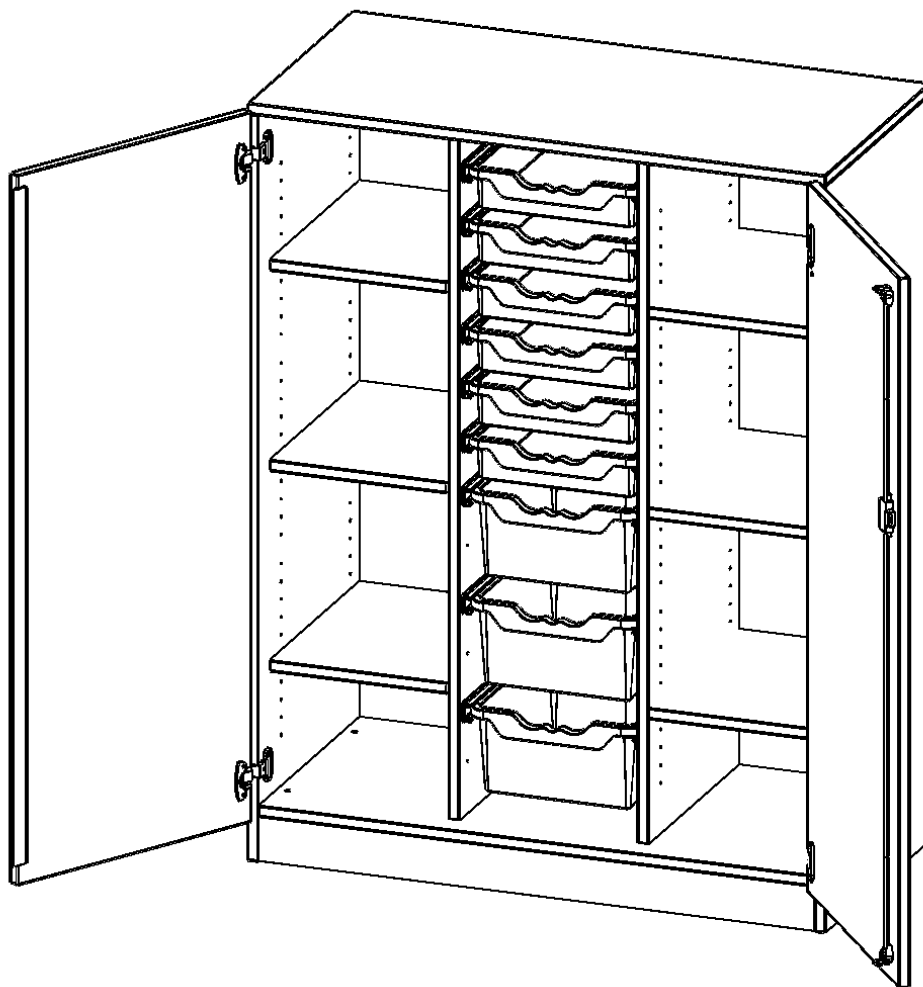

PRODUKTBE SCHREIBUNG

Die evo180 Regale und Schränke in verschiedenen Höhen und Breiten sind ein Kernstück unseres evo180 Schrankwandprogrammes. Die Rückwand ist als Sichrückwand ausgeführt, dementsprechend eignen sich alle evo180 Einzelregale oder Regalwände auch als Raumteiler. Der Sockel hat eine Höhe von 81 mm und ist an der Unterseite mit bodenschonenden Kunststoffgleitern ausgestattet.

Konfigurieren Sie Ihren Wunsch Schrank indem Sie bei den angebotenen Varianten Ihre Auswahl treffen.

Die praktischen ErgoTray Boxen sind in 2 Höhen verfügbar - es gibt hohe und flache Boxen. Wir bieten im Rahmen der evo180 Serie viele Regale und Schränke mit ErgoTray Boxen an. Dass alles zusammen passt, finden Sie auch Schränke und Regale ohne Boxen, aber in den dazu passenden Breiten. Die Sideboards bis 3,5 Ordnerhöhen sind alle wahlweise mit Sockel, fahrbar oder mit stabilen Metallmöbelstellfüßen erhältlich. Die fahrbaren Sideboards verfügen über 4 Rollen, davon sind 2 feststellbar. Die ErgoTray Boxen sind in verschiedenen Farben erhältlich.

EIGENSCHAFTEN

- ErgoTray Schrank, 3,5 Ordnerhöhen
- links und rechts mit je 4 offenen Fächern
- mittig mit 6 flachen und 3 hohen ErgoTray Boxen
- mit Sockel
- Sichrückwand, Höhe 136 cm für Standard Ordner

Zubehör

Freistehend

21.11.2024
Seite 1/2

Artikelnummer	E105535TRGKR	
Breite / Höhe / Tiefe	1045 mm / 1360 mm / 500 mm	41.1" / 53.5" / 19.7"
Ordnerhöhen	3	
Einlegeböden	6	
Fächer	8	
Aufbewahrungsboxen	9	
Montageart	Freistehend	
Einsatzbereich	Krippe, Kindergarten, Grundschule, Weiterführende Schule, Büro und Objekt	
Material	Kunststoff, Melaminplatte	
Bauart	Abschließbar, Mittelwand, Schubladen, Untermodul	
Produktlinie	evo180	