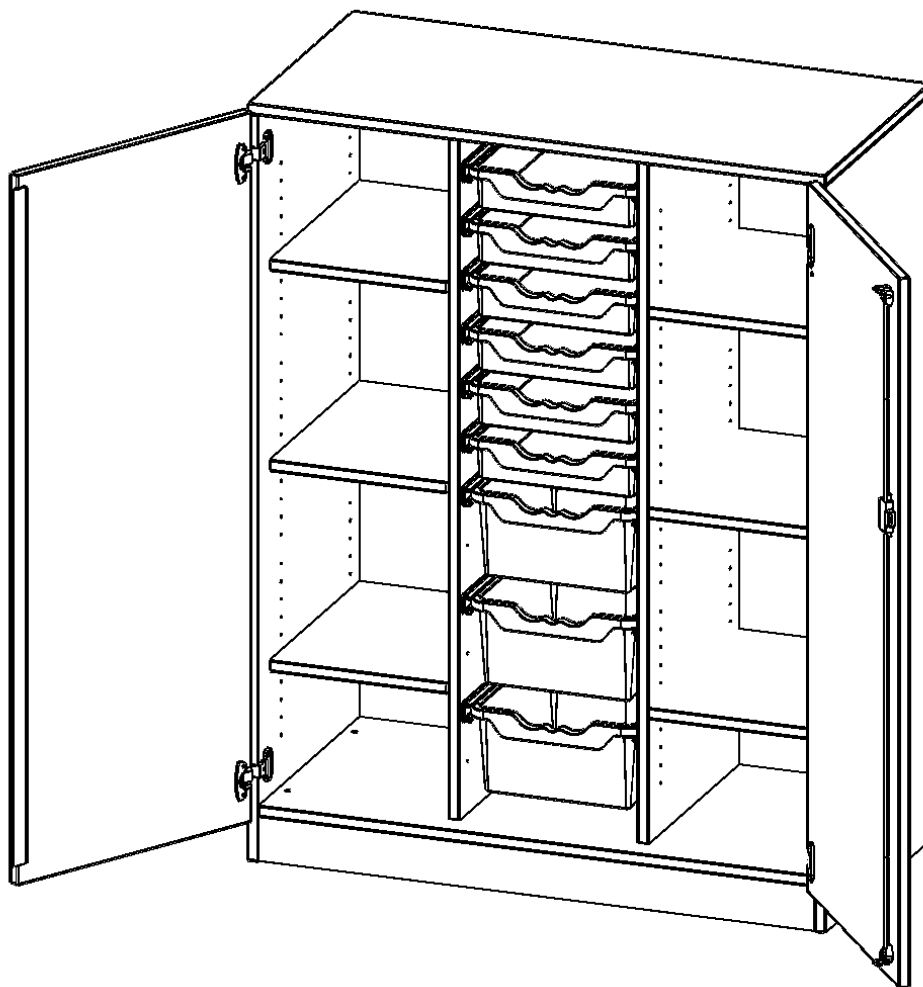

PRODUKTBESCHREIBUNG

Die evo180 Regale und Schränke in verschiedenen Höhen und Breiten sind ein Kernstück unseres evo180 Schrankwandprogrammes. Die Rückwand ist als Sichrückwand ausgeführt, dementsprechend eignen sich alle evo180 Einzelregale oder Regalwände auch als Raumteiler. Der Sockel hat eine Höhe von 81 mm und ist an der Unterseite mit bodenschonenden Kunststoffgleitern ausgestattet.

Konfigurieren Sie Ihren Wunsch Schrank indem Sie bei den angebotenen Varianten Ihre Auswahl treffen.

Die praktischen ErgoTray Boxen sind in 2 Höhen verfügbar - es gibt hohe und flache Boxen. Wir bieten im Rahmen der evo180 Serie viele Regale und Schränke mit ErgoTray Boxen an. Dass alles zusammen passt, finden Sie auch Schränke und Regale ohne Boxen, aber in den dazu passenden Breiten. Die Sideboards bis 3,5 Ordnerhöhen sind alle wahlweise mit Sockel, fahrbar oder mit stabilen Metallmöbelstellfüßen erhältlich. Die fahrbaren Sideboards verfügen über 4 Rollen, davon sind 2 feststellbar. Die ErgoTray Boxen sind in verschiedenen Farben erhältlich.

EIGENSCHAFTEN

- ErgoTray Schrank, 3,5 Ordnerhöhen
- links und rechts mit je 4 offenen Fächern
- mittig mit 6 flachen und 3 hohen ErgoTray Boxen
- mit Sockel
- Sichrückwand, Höhe 136 cm für Standard Ordner

Zubehör

Freistehend

08.10.2024
Seite 1/2

Artikelnummer	E105535TRGKR	
Breite / Höhe / Tiefe	1045 mm / 1360 mm / 500 mm	41.1" / 53.5" / 19.7"
Ordnerhöhen	3	
Einlegeböden	6	
Fächer	8	
Aufbewahrungsboxen	9	
Montageart	Freistehend	
Einsatzbereich	Krippe, Kindergarten, Grundschule, Weiterführende Schule, Büro und Objekt	
Material	Kunststoff, Melaminplatte	
Bauart	Abschließbar, Mittelwand, Schubladen, Untermodul	
Produktlinie	evo180	