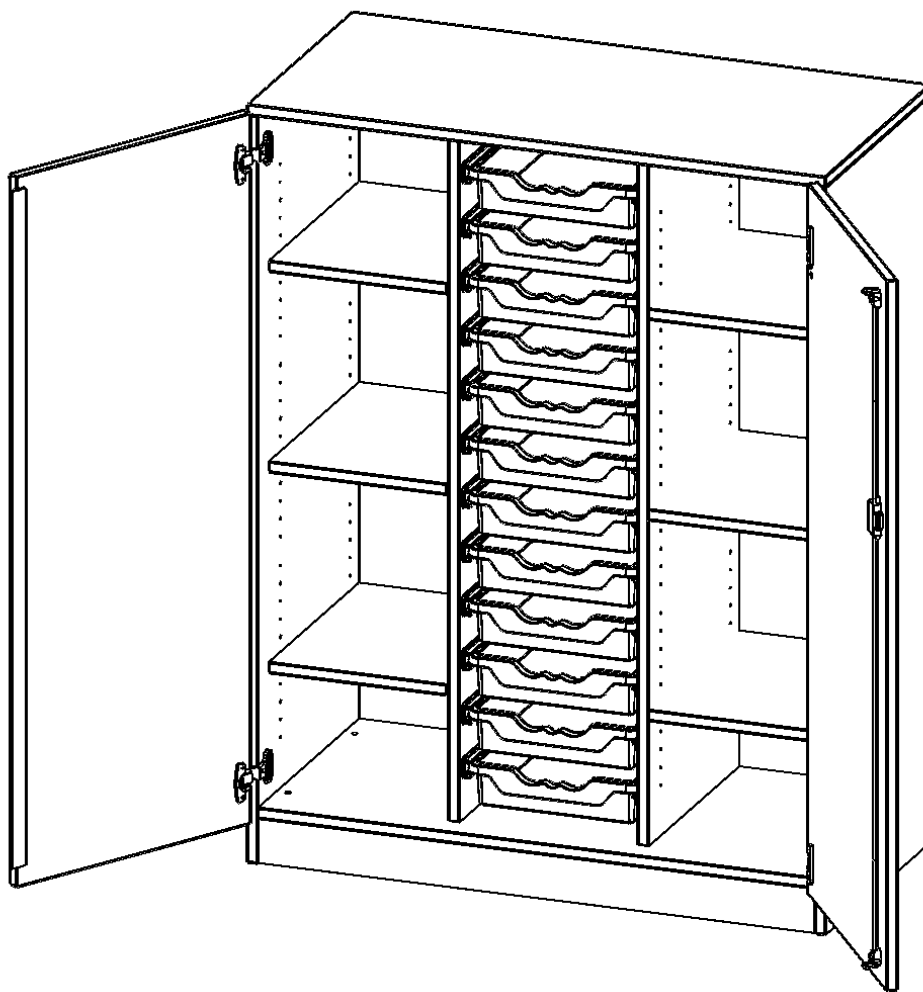

Die evo180 Regale und Schränke in verschiedenen Höhen und Breiten sind ein Kernstück unseres evo180 Schrankwandprogrammes. Die Rückwand ist als Sichrückwand ausgeführt, dementsprechend eignen sich alle evo180 Einzelregale oder Regalwände auch als Raumteiler. Der Sockel hat eine Höhe von 81 mm und ist an der Unterseite mit bodenschonenden Kunststoffgleitern ausgestattet.

Konfigurieren Sie Ihren Wunsch Schrank indem Sie bei den angebotenen Varianten Ihre Auswahl treffen.

Die praktischen ErgoTray Boxen sind in 2 Höhen verfügbar - es gibt hohe und flache Boxen. Wir bieten im Rahmen der evo180 Serie viele Regale und Schränke mit ErgoTray Boxen an. Dass alles zusammen passt, finden Sie auch Schränke und Regale ohne Boxen, aber in den dazu passenden Breiten. Die Sideboards bis 3,5 Ordnerhöhen sind alle wahlweise mit Sockel, fahrbar oder mit stabilen Metallmöbelstellfüßen erhältlich. Die fahrbaren Sideboards verfügen über 4 Rollen, davon sind 2 feststellbar. Die ErgoTray Boxen sind in verschiedenen Farben erhältlich.

EIGENSCHAFTEN

- ErgoTray Schrank, 3,5 Ordnerhöhen
- links und rechts mit je 4 offenen Fächern
- mittig mit 12 flachen ErgoTray Boxen
- mit Sockel
- Sichrückwand, Höhe 136 cm für Standard Ordner

Zubehör

Freistehend

Artikelnummer	E105535TRKR	
Breite / Höhe / Tiefe	1045 mm / 1360 mm / 500 mm	41.1" / 53.5" / 19.7"
Ordnerhöhen	3	
Einlegeböden	6	
Fächer	8	
Aufbewahrungsboxen	12	
Montageart	Freistehend	
Einsatzbereich	Krippe, Kindergarten, Grundschule, Weiterführende Schule, Büro und Objekt	
Material	Kunststoff, Melaminplatte	
Bauart	Abschließbar, Mittelwand, Schubladen, Untermodul	
Produktlinie	evo180	