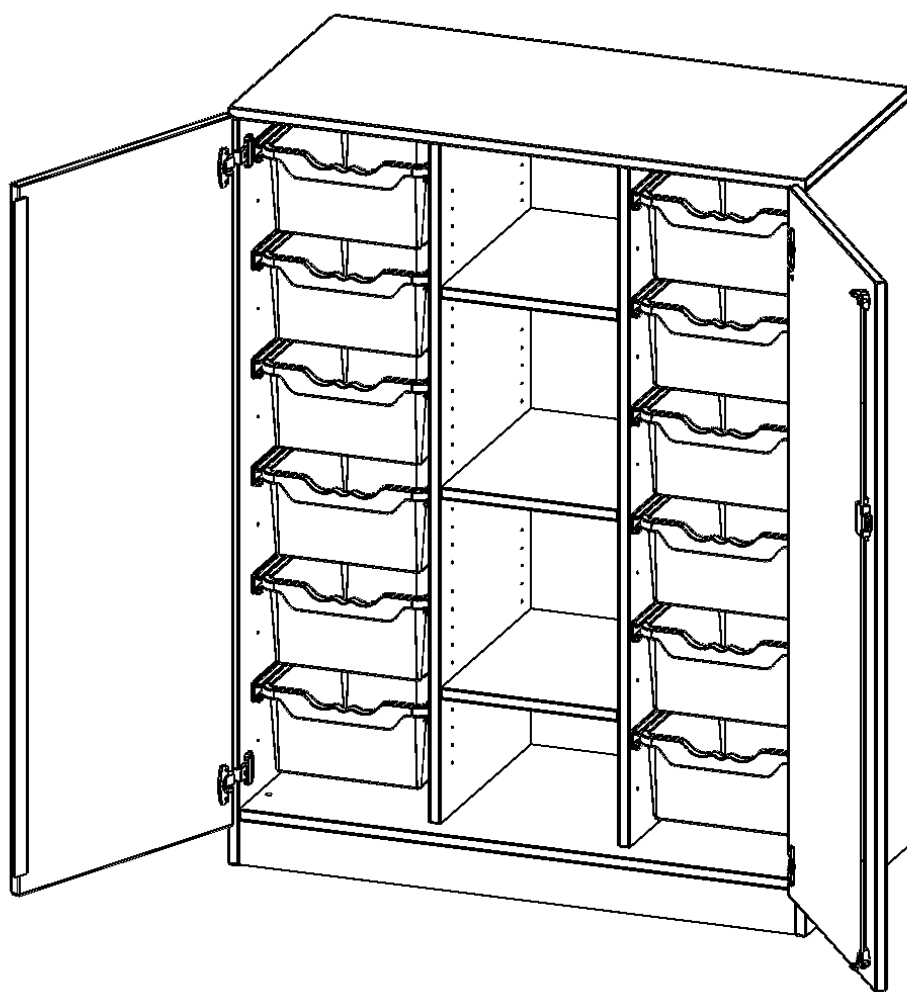

Die evo180 Regale und Schränke in verschiedenen Höhen und Breiten sind ein Kernstück unseres evo180 Schrankwandprogrammes. Die Rückwand ist als Sichrückwand ausgeführt, dementsprechend eignen sich alle evo180 Einzelregale oder Regalwände auch als Raumteiler. Der Sockel hat eine Höhe von 81 mm und ist an der Unterseite mit bodenschonenden Kunststoffgleitern ausgestattet.

Konfigurieren Sie Ihren Wunsch Schrank indem Sie bei den angebotenen Varianten Ihre Auswahl treffen.

Die praktischen ErgoTray Boxen sind in 2 Höhen verfügbar - es gibt hohe und flache Boxen. Wir bieten im Rahmen der evo180 Serie viele Regale und Schränke mit ErgoTray Boxen an. Dass alles zusammen passt, finden Sie auch Schränke und Regale ohne Boxen, aber in den dazu passenden Breiten. Die Sideboards bis 3,5 Ordnerhöhen sind alle wahlweise mit Sockel, fahrbar oder mit stabilen Metallmöbelstellfüßen erhältlich. Die fahrbaren Sideboards verfügen über 4 Rollen, davon sind 2 feststellbar. Die ErgoTray Boxen sind in verschiedenen Farben erhältlich.

EIGENSCHAFTEN

- ErgoTray Schrank, 3,5 Ordnerhöhen
- links und rechts mit je 6 n ErgoTray Boxen
- mittig mit 4 offenen Fächern
- mit Sockel
- Sichrückwand, Höhe 136 cm für Standard Ordner

Zubehör

Freistehend

Artikelnummer	E105535TGRG	
Breite / Höhe / Tiefe	1045 mm / 1360 mm / 500 mm	41.1" / 53.5" / 19.7"
Ordnerhöhen	3	
Einlegeböden	3	
Fächer	4	
Aufbewahrungsboxen	12	
Montageart	Freistehend	
Einsatzbereich	Krippe, Kindergarten, Grundschule, Weiterführende Schule, Büro und Objekt	
Material	Kunststoff, Melaminplatte	
Bauart	Abschließbar, Mittelwand, Schubladen, Untermodul	
Produktlinie	evo180	