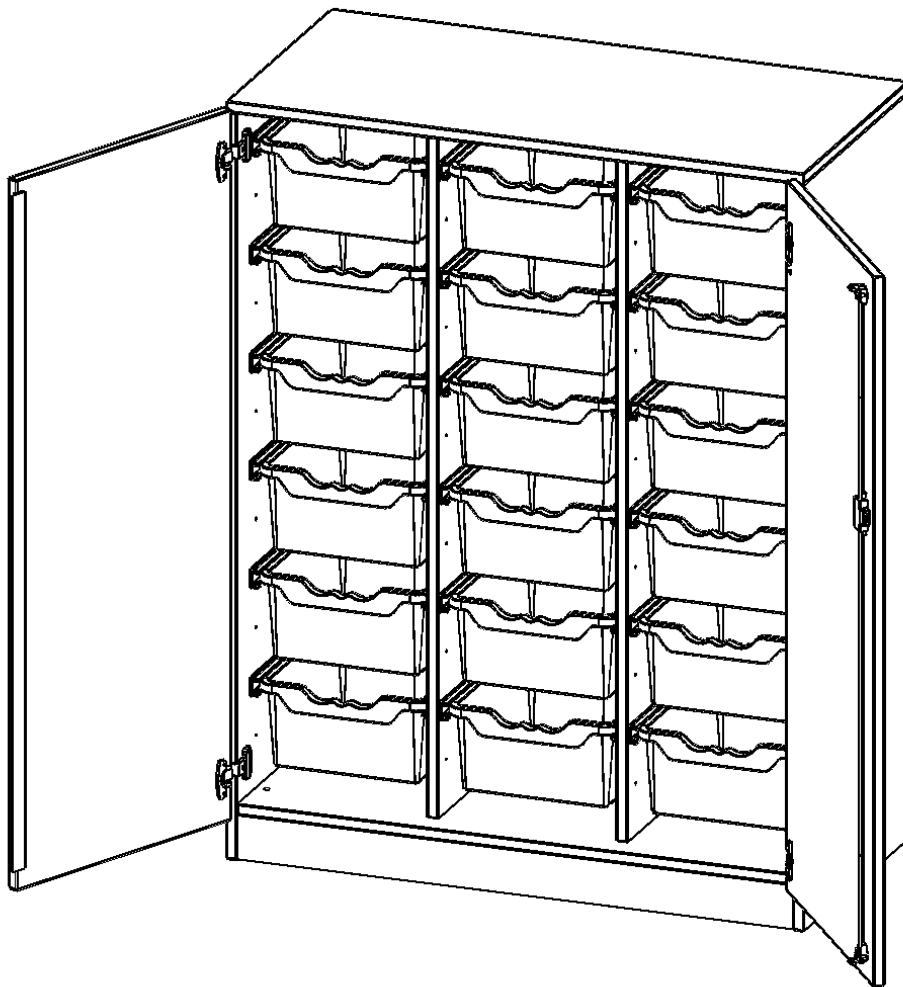

Alle Schränke werden aus melaminharzbeschichteter E1 Feinspanplatte gefertigt, die FSC zertifiziert und formaldehydfrei sind. Als Kanten verwenden wir besonders robuste 2 mm starke ABS Kanten, die unter hoher Temperatur fest verleimt werden. Bitte wählen Sie Ihr Wunschdekor aus unserer Dekorpalette aus. Die Einlegeböden sind im Raster von 32 mm verstellbar. Unsere hochwertigen Bodenträger verfügen über einen "Ausziehstop", so wird verhindert, dass Böden mit Inhalt darauf aus dem Regal oder Schrank rutschen können. Die Türen lassen sich dank 270° öffnender Scharniere an den Korpus anlegen. Sie sind mit einem Schloss verschließbar. An den Türen befindet sich eine Staublippe.

Konfigurieren Sie Ihren Wunsch Schrank indem Sie bei den angebotenen Varianten Ihre Auswahl treffen.

Die praktischen ErgoTray Boxen sind in 2 Höhen verfügbar - es gibt hohe und flache Boxen. Wir bieten im Rahmen der evo180 Serie viele Regale und Schränke mit ErgoTray Boxen an. Dass alles zusammen passt, finden Sie auch Schränke und Regale ohne Boxen, aber in den dazu passenden Breiten. Die Sideboards bis 3,5 Ordnerhöhen sind alle wahlweise mit Sockel, fahrbar oder mit stabilen Metallmöbelstellfüßen erhältlich. Die fahrbaren Sideboards verfügen über 4 Rollen, davon sind 2 feststellbar. Die ErgoTray Boxen sind in verschiedenen Farben erhältlich.

EIGENSCHAFTEN

- ErgoTray Schrank, 3,5 Ordnerhöhen
- mit 18 hohen ErgoTray Boxen
- mit Sockel
- Sichrückwand
- Höhe 136 cm für Standard Ordner

Zubehör

Freistehend

Artikelnummer	E105535TG	
Breite / Höhe / Tiefe	1045 mm / 1360 mm / 500 mm	41.1" / 53.5" / 19.7"
Ordnerhöhen	3	
Aufbewahrungsboxen	18	
Montageart	Freistehend	
Einsatzbereich	Krippe, Kindergarten, Grundschule, Weiterführende Schule, Büro und Objekt	
Material	Kunststoff, Melaminplatte	
Bauart	Abschließbar, Mittelwand, Schubladen, Untermodul	
Produktlinie	evo180	