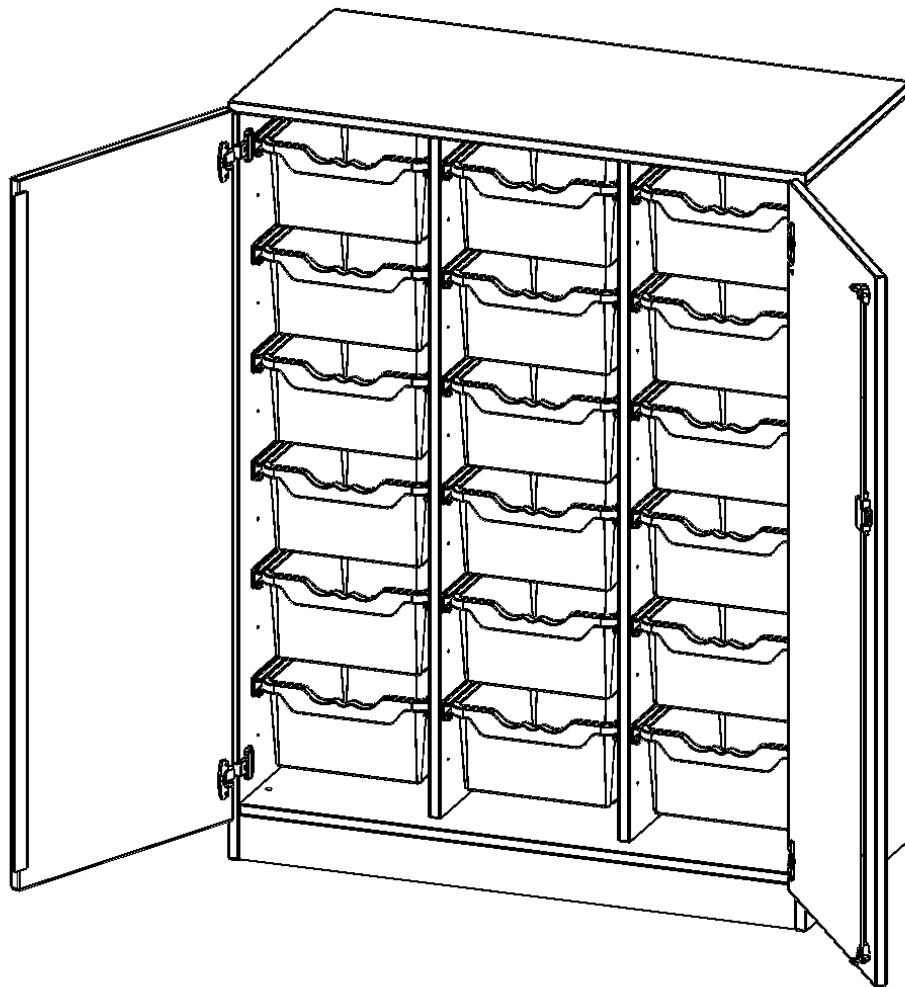

Alle Schränke werden aus melaminharzbeschichteter E1 Feinspanplatte gefertigt, die FSC zertifiziert und formaldehydfrei sind. Als Kanten verwenden wir besonders robuste 2 mm starke ABS Kanten, die unter hoher Temperatur fest verleimt werden. Bitte wählen Sie Ihr Wunschdekor aus unserer Dekorpalette aus. Die Einlegeböden sind im Raster von 32 mm verstellbar. Unsere hochwertigen Bodenträger verfügen über einen "Ausziehstop", so wird verhindert, dass Böden mit Inhalt darauf aus dem Regal oder Schrank rutschen können. Die Türen lassen sich dank 270° öffnender Scharniere an den Korpus anlegen. Sie sind mit einem Schloss verschließbar. An den Türen befindet sich eine Staublippe.

Konfigurieren Sie Ihren Wunsch Schrank indem Sie bei den angebotenen Varianten Ihre Auswahl treffen.

Die praktischen ErgoTray Boxen sind in 2 Höhen verfügbar - es gibt hohe und flache Boxen. Wir bieten im Rahmen der evo180 Serie viele Regale und Schränke mit ErgoTray Boxen an. Dass alles zusammen passt, finden Sie auch Schränke und Regale ohne Boxen, aber in den dazu passenden Breiten. Die Sideboards bis 3,5 Ordnerhöhen sind alle wahlweise mit Sockel, fahrbar oder mit stabilen Metallmöbelstellfüßen erhältlich. Die fahrbaren Sideboards verfügen über 4 Rollen, davon sind 2 feststellbar. Die ErgoTray Boxen sind in verschiedenen Farben erhältlich.

EIGENSCHAFTEN

- ErgoTray Schrank, 3,5 Ordnerhöhen
- mit 18 hohen ErgoTray Boxen
- mit Sockel
- Sichrückwand
- Höhe 136 cm für Standard Ordner

Zubehör

Freistehend

Artikelnummer	E105535TG	
Breite / Höhe / Tiefe	1045 mm / 1360 mm / 500 mm	41.1" / 53.5" / 19.7"
Ordnerhöhen	3	
Aufbewahrungsboxen	18	
Montageart	Freistehend	
Einsatzbereich	Krippe, Kindergarten, Grundschule, Weiterführende Schule, Büro und Objekt	
Material	Kunststoff, Melaminplatte	
Bauart	Abschließbar, Mittelwand, Schubladen, Untermodul	
Produktlinie	evo180	