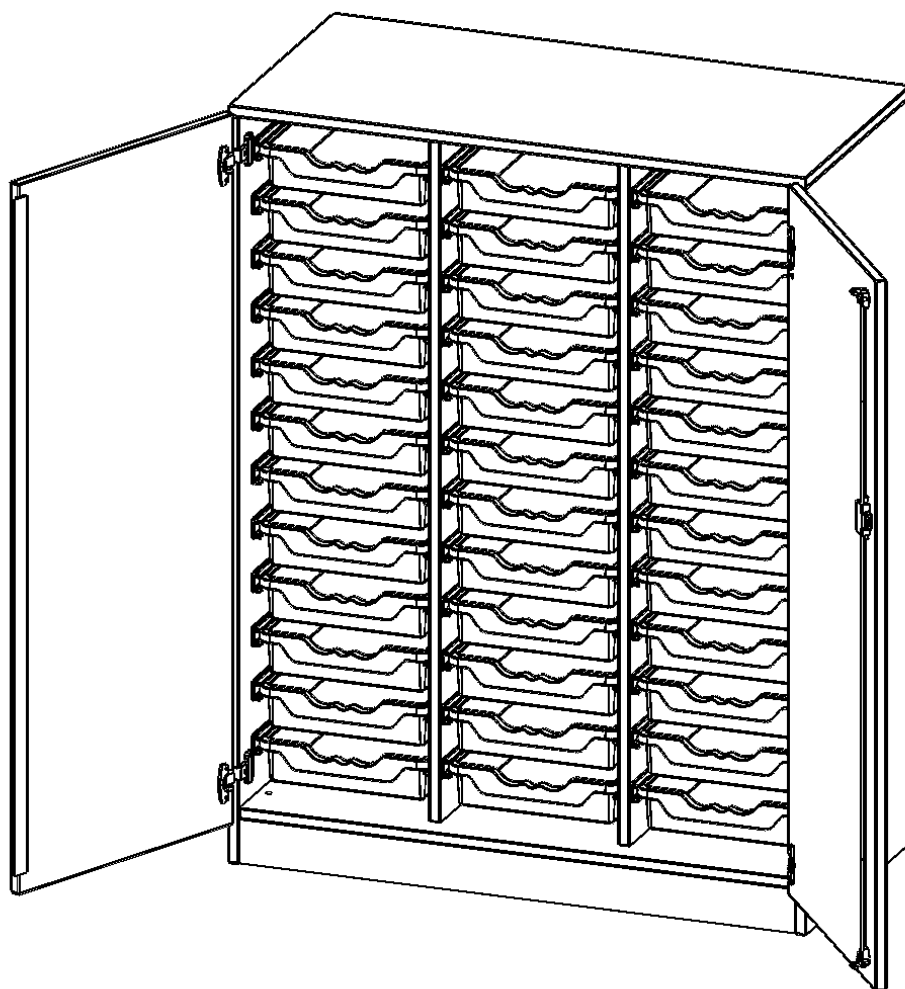

Alle Schränke werden aus melaminharzbeschichteter E1 Feinspanplatte gefertigt, die FSC zertifiziert und formaldehydfrei sind. Als Kanten verwenden wir besonders robuste 2 mm starke ABS Kanten, die unter hoher Temperatur fest verleimt werden. Bitte wählen Sie Ihr Wunschdekor aus unserer Dekorpalette aus. Die Einlegeböden sind im Raster von 32 mm verstellbar. Unsere hochwertigen Bodenträger verfügen über einen "Ausziehstop", so wird verhindert, dass Böden mit Inhalt darauf aus dem Regal oder Schrank rutschen können. Die Türen lassen sich dank 270° öffnender Scharniere an den Korpus anlegen. Sie sind mit einem Schloss verschließbar. An den Türen befindet sich eine Staublippe.

Konfigurieren Sie Ihren Wunsch Schrank indem Sie bei den angebotenen Varianten Ihre Auswahl treffen.

Die praktischen ErgoTray Boxen sind in 2 Höhen verfügbar - es gibt hohe und flache Boxen. Wir bieten im Rahmen der evo180 Serie viele Regale und Schränke mit ErgoTray Boxen an. Dass alles zusammen passt, finden Sie auch Schränke und Regale ohne Boxen, aber in den dazu passenden Breiten. Die Sideboards bis 3,5 Ordnerhöhen sind alle wahlweise mit Sockel, fahrbar oder mit stabilen Metallmöbelstellfüßen erhältlich. Die fahrbaren Sideboards verfügen über 4 Rollen, davon sind 2 feststellbar. Die ErgoTray Boxen sind in verschiedenen Farben erhältlich.

EIGENSCHAFTEN

- ErgoTray Schrank, 3,5 Ordnerhöhen
- mit 36 flachen ErgoTray Boxen
- mit Sockel
- Sichrückwand
- Höhe 136 cm für Standard Ordner

Zubehör

Freistehend

Artikelnummer	E105535TK	
Breite / Höhe / Tiefe	1045 mm / 1360 mm / 500 mm	41.1" / 53.5" / 19.7"
Ordnerhöhen	3	
Aufbewahrungsboxen	36	
Montageart	Freistehend	
Einsatzbereich	Krippe, Kindergarten, Grundschule, Weiterführende Schule, Büro und Objekt	
Material	Kunststoff, Melaminplatte	
Bauart	Abschließbar, Mittelwand, Schubladen, Untermodul	
Produktlinie	evo180	