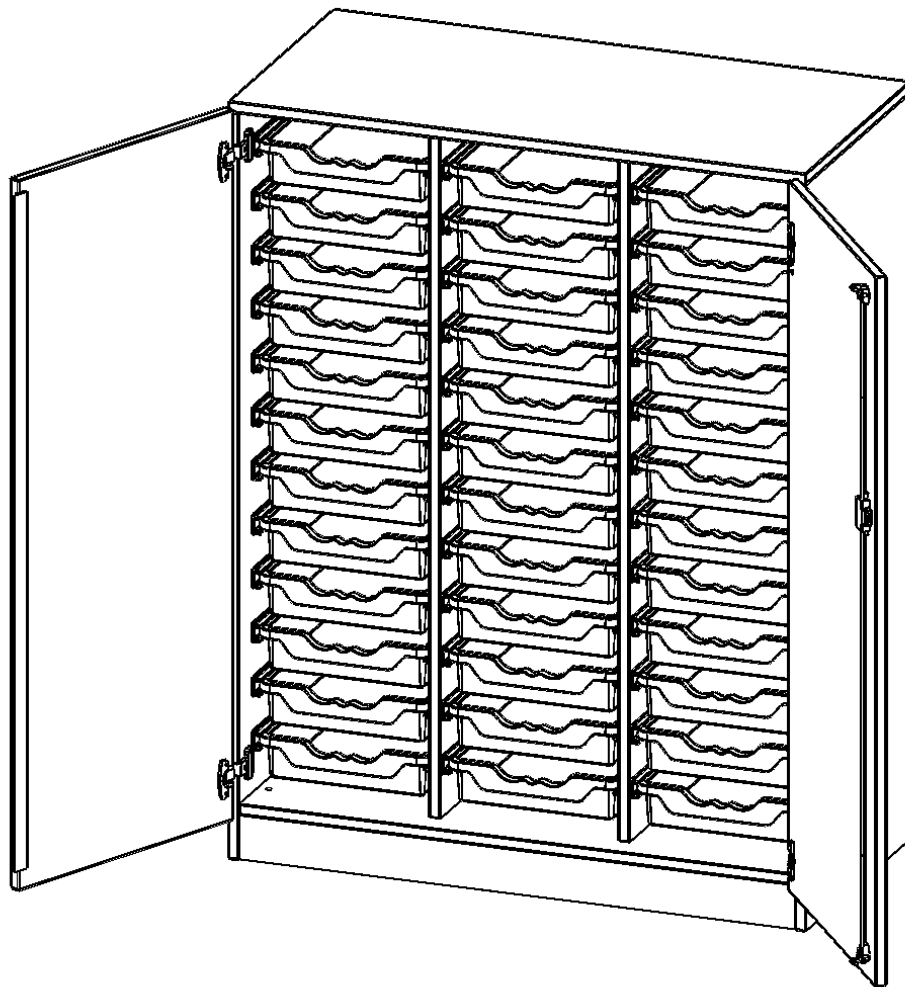

Alle Schränke werden aus melaminharzbeschichteter E1 Feinspanplatte gefertigt, die FSC zertifiziert und formaldehydfrei sind. Als Kanten verwenden wir besonders robuste 2 mm starke ABS Kanten, die unter hoher Temperatur fest verleimt werden. Bitte wählen Sie Ihr Wunschdekor aus unserer Dekorpalette aus. Die Einlegeböden sind im Raster von 32 mm verstellbar. Unsere hochwertigen Bodenträger verfügen über einen "Ausziehstop", so wird verhindert, dass Böden mit Inhalt darauf aus dem Regal oder Schrank rutschen können. Die Türen lassen sich dank 270° öffnender Scharniere an den Korpus anlegen. Sie sind mit einem Schloss verschließbar. An den Türen befindet sich eine Staublippe.

Konfigurieren Sie Ihren Wunsch Schrank indem Sie bei den angebotenen Varianten Ihre Auswahl treffen.

Die praktischen ErgoTray Boxen sind in 2 Höhen verfügbar - es gibt hohe und flache Boxen. Wir bieten im Rahmen der evo180 Serie viele Regale und Schränke mit ErgoTray Boxen an. Dass alles zusammen passt, finden Sie auch Schränke und Regale ohne Boxen, aber in den dazu passenden Breiten. Die Sideboards bis 3,5 Ordnerhöhen sind alle wahlweise mit Sockel, fahrbar oder mit stabilen Metallmöbelstellfüßen erhältlich. Die fahrbaren Sideboards verfügen über 4 Rollen, davon sind 2 feststellbar. Die ErgoTray Boxen sind in verschiedenen Farben erhältlich.

EIGENSCHAFTEN

- ErgoTray Schrank, 3,5 Ordnerhöhen
- mit 36 flachen ErgoTray Boxen
- mit Sockel
- Sichrückwand
- Höhe 136 cm für Standard Ordner

Zubehör

Freistehend

Artikelnummer	E105535TK	
Breite / Höhe / Tiefe	1045 mm / 1360 mm / 500 mm	41.1" / 53.5" / 19.7"
Ordnerhöhen	3	
Aufbewahrungsboxen	36	
Montageart	Freistehend	
Einsatzbereich	Krippe, Kindergarten, Grundschule, Weiterführende Schule, Büro und Objekt	
Material	Kunststoff, Melaminplatte	
Bauart	Abschließbar, Mittelwand, Schubladen, Untermodul	
Produktlinie	evo180	