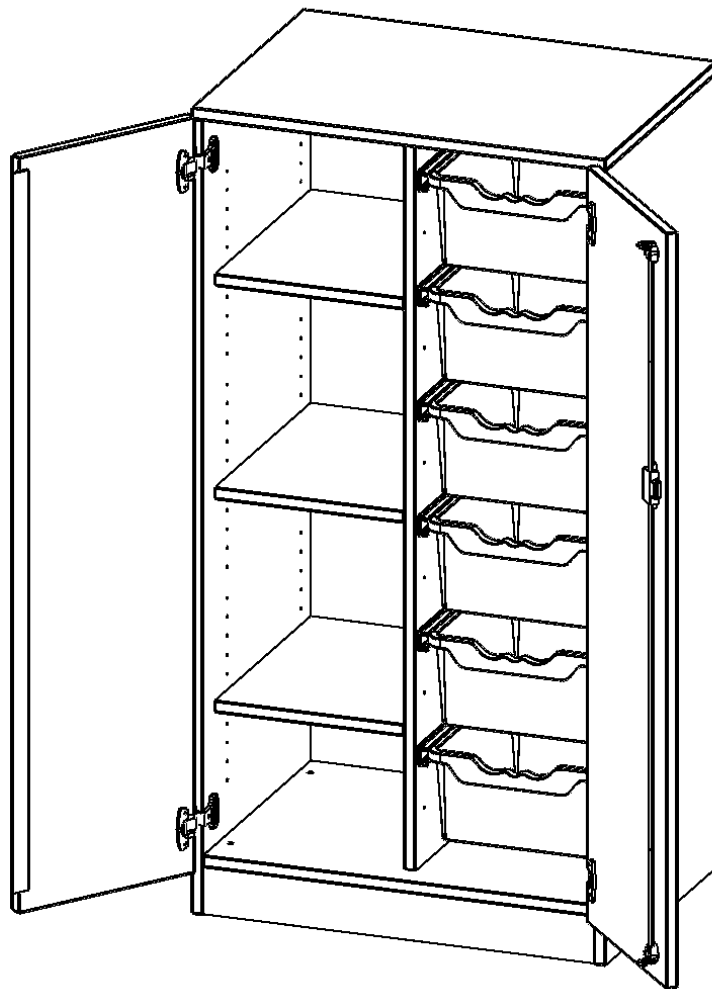

Die evo180 Regale und Schränke in verschiedenen Höhen und Breiten sind ein Kernstück unseres evo180 Schrankwandprogrammes. Die Rückwand ist als Sichrückwand ausgeführt, dementsprechend eignen sich alle evo180 Einzelregale oder Regalwände auch als Raumteiler. Der Sockel hat eine Höhe von 81 mm und ist an der Unterseite mit bodenschonenden Kunststoffgleitern ausgestattet.

Konfigurieren Sie Ihren Wunsch Schrank indem Sie bei den angebotenen Varianten Ihre Auswahl treffen.

Die praktischen ErgoTray Boxen sind in 2 Höhen verfügbar - es gibt hohe und flache Boxen. Wir bieten im Rahmen der evo180 Serie viele Regale und Schränke mit ErgoTray Boxen an. Dass alles zusammen passt, finden Sie auch Schränke und Regale ohne Boxen, aber in den dazu passenden Breiten. Die Sideboards bis 3,5 Ordnerhöhen sind alle wahlweise mit Sockel, fahrbar oder mit stabilen Metallmöbelstellfüßen erhältlich. Die fahrbaren Sideboards verfügen über 4 Rollen, davon sind 2 feststellbar. Die ErgoTray Boxen sind in verschiedenen Farben erhältlich.

EIGENSCHAFTEN

- ErgoTray Schrank, 3,5 Ordnerhöhen
- links 4 offene Fächer, rechts 6 hohe ErgoTray Boxen
- mit Sockel
- Sichrückwand
- Höhe 136 cm für Standard Ordner

Zubehör

Freistehend

Artikelnummer	E70535TRG	
Breite / Höhe / Tiefe	703 mm / 1360 mm / 500 mm	27.7" / 53.5" / 19.7"
Ordnerhöhen	3	
Einlegeböden	3	
Fächer	4	
Aufbewahrungsboxen	6	
Montageart	Freistehend	
Einsatzbereich	Krippe, Kindergarten, Grundschule, Weiterführende Schule, Büro und Objekt	
Material	Kunststoff, Melaminplatte	
Bauart	Abschließbar, Mittelwand, Schubladen, Untermodul	
Produktlinie	evo180	