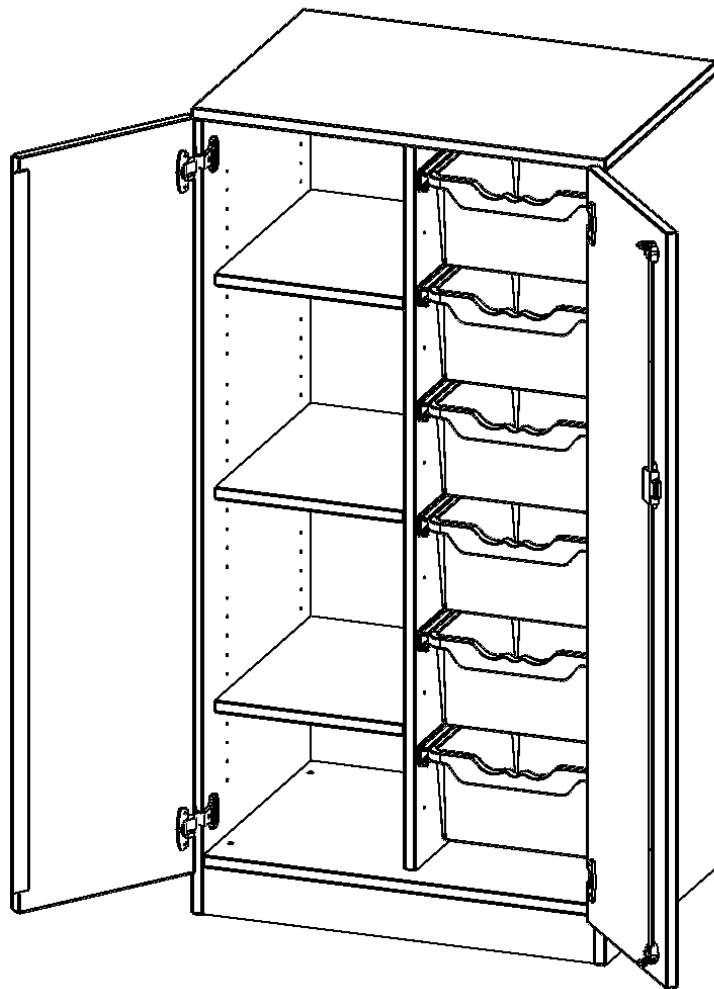

Die evo180 Regale und Schränke in verschiedenen Höhen und Breiten sind ein Kernstück unseres evo180 Schrankwandprogrammes. Die Rückwand ist als Sichrückwand ausgeführt, dementsprechend eignen sich alle evo180 Einzelregale oder Regalwände auch als Raumteiler. Der Sockel hat eine Höhe von 81 mm und ist an der Unterseite mit bodenschonenden Kunststoffgleitern ausgestattet.

Konfigurieren Sie Ihren Wunsch Schrank indem Sie bei den angebotenen Varianten Ihre Auswahl treffen.

Die praktischen ErgoTray Boxen sind in 2 Höhen verfügbar - es gibt hohe und flache Boxen. Wir bieten im Rahmen der evo180 Serie viele Regale und Schränke mit ErgoTray Boxen an. Dass alles zusammen passt, finden Sie auch Schränke und Regale ohne Boxen, aber in den dazu passenden Breiten. Die Sideboards bis 3,5 Ordnerhöhen sind alle wahlweise mit Sockel, fahrbar oder mit stabilen Metallmöbelstellfüßen erhältlich. Die fahrbaren Sideboards verfügen über 4 Rollen, davon sind 2 feststellbar. Die ErgoTray Boxen sind in verschiedenen Farben erhältlich.

EIGENSCHAFTEN

- ErgoTray Schrank, 3,5 Ordnerhöhen
- links 4 offene Fächer, rechts 6 hohe ErgoTray Boxen
- mit Sockel
- Sichrückwand
- Höhe 136 cm für Standard Ordner

Zubehör

Freistehend

Artikelnummer	E70535TRG	
Breite / Höhe / Tiefe	703 mm / 1360 mm / 500 mm	27.7" / 53.5" / 19.7"
Ordnerhöhen	3	
Einlegeböden	3	
Fächer	4	
Aufbewahrungsboxen	6	
Montageart	Freistehend	
Einsatzbereich	Krippe, Kindergarten, Grundschule, Weiterführende Schule, Büro und Objekt	
Material	Kunststoff, Melaminplatte	
Bauart	Abschließbar, Mittelwand, Schubladen, Untermodul	
Produktlinie	evo180	