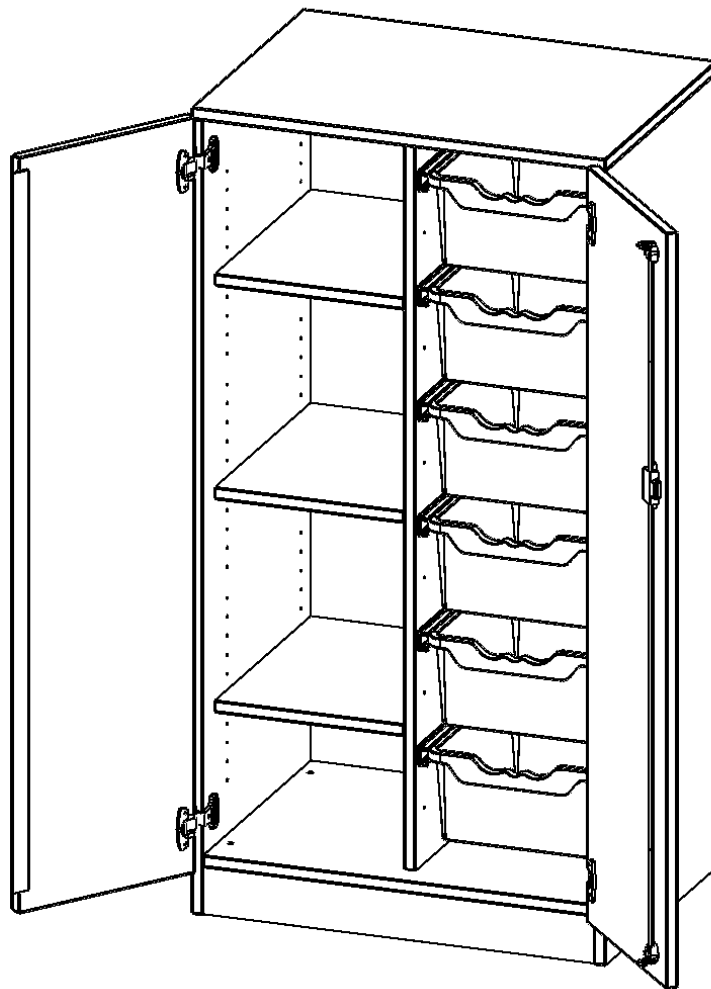

Die evo180 Regale und Schränke in verschiedenen Höhen und Breiten sind ein Kernstück unseres evo180 Schrankwandprogrammes. Die Rückwand ist als Sichrückwand ausgeführt, dementsprechend eignen sich alle evo180 Einzelregale oder Regalwände auch als Raumteiler. Der Sockel hat eine Höhe von 81 mm und ist an der Unterseite mit bodenschonenden Kunststoffgleitern ausgestattet.

Konfigurieren Sie Ihren Wunsch Schrank indem Sie bei den angebotenen Varianten Ihre Auswahl treffen.

Die praktischen ErgoTray Boxen sind in 2 Höhen verfügbar - es gibt hohe und flache Boxen. Wir bieten im Rahmen der evo180 Serie viele Regale und Schränke mit ErgoTray Boxen an. Dass alles zusammen passt, finden Sie auch Schränke und Regale ohne Boxen, aber in den dazu passenden Breiten. Die Sideboards bis 3,5 Ordnerhöhen sind alle wahlweise mit Sockel, fahrbar oder mit stabilen Metallmöbelstellfüßen erhältlich. Die fahrbaren Sideboards verfügen über 4 Rollen, davon sind 2 feststellbar. Die ErgoTray Boxen sind in verschiedenen Farben erhältlich.

EIGENSCHAFTEN

- ErgoTray Schrank, 3,5 Ordnerhöhen
- links 4 offene Fächer, rechts 6 hohe ErgoTray Boxen
- mit Sockel
- Sichrückwand
- Höhe 136 cm für Standard Ordner

Zubehör

Freistehend

Artikelnummer	E70535TRG	
Breite / Höhe / Tiefe	703 mm / 1360 mm / 500 mm	27.7" / 53.5" / 19.7"
Ordnerhöhen	3	
Einlegeböden	3	
Fächer	4	
Aufbewahrungsboxen	6	
Montageart	Freistehend	
Einsatzbereich	Krippe, Kindergarten, Grundschule, Weiterführende Schule, Büro und Objekt	
Material	Kunststoff, Melaminplatte	
Bauart	Abschließbar, Mittelwand, Schubladen, Untermodul	
Produktlinie	evo180	