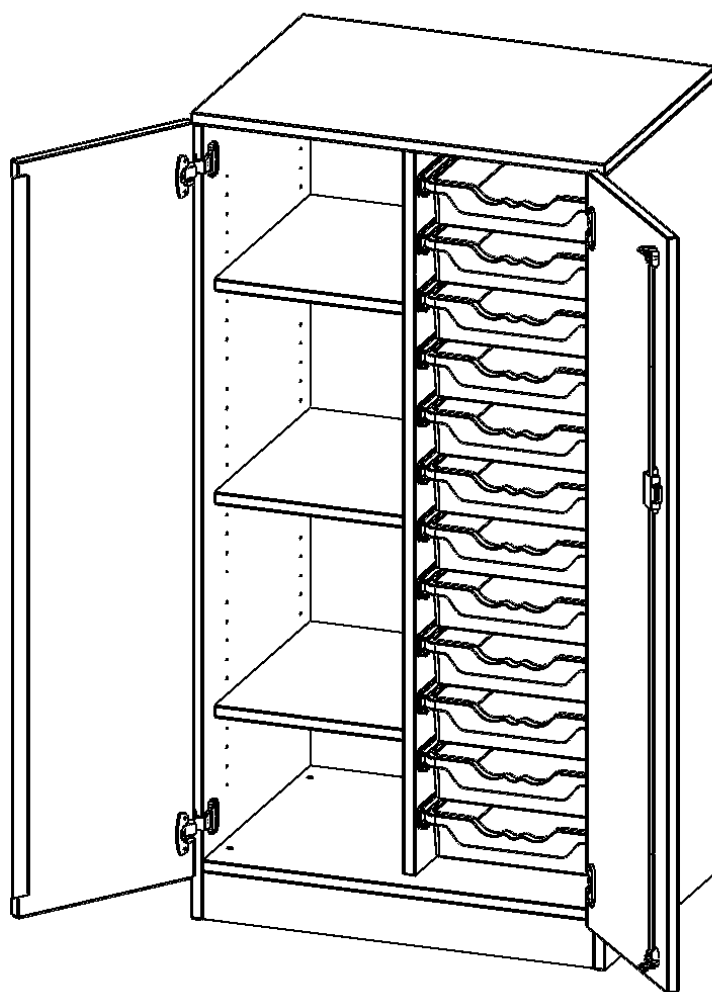

Alle Schränke werden aus melaminharzbeschichteter E1 Feinspanplatte gefertigt, die FSC zertifiziert und formaldehydfrei sind. Als Kanten verwenden wir besonders robuste 2 mm starke ABS Kanten, die unter hoher Temperatur fest verleimt werden. Bitte wählen Sie Ihr Wunschdekor aus unserer Dekorpalette aus. Die Einlegeböden sind im Raster von 32 mm verstellbar. Unsere hochwertigen Bodenträger verfügen über einen "Ausziehstop", so wird verhindert, dass Böden mit Inhalt darauf aus dem Regal oder Schrank rutschen können. Die Türen lassen sich dank 270° öffnender Scharniere an den Korpus anlegen. Sie sind mit einem Schloss verschließbar. An den Türen befindet sich eine Staublippe.

Konfigurieren Sie Ihren Wunsch Schrank indem Sie bei den angebotenen Varianten Ihre Auswahl treffen.

Die praktischen ErgoTray Boxen sind in 2 Höhen verfügbar - es gibt hohe und flache Boxen. Wir bieten im Rahmen der evo180 Serie viele Regale und Schränke mit ErgoTray Boxen an. Dass alles zusammen passt, finden Sie auch Schränke und Regale ohne Boxen, aber in den dazu passenden Breiten. Die Sideboards bis 3,5 Ordnerhöhen sind alle wahlweise mit Sockel, fahrbar oder mit stabilen Metallmöbelstellfüßen erhältlich. Die fahrbaren Sideboards verfügen über 4 Rollen, davon sind 2 feststellbar. Die ErgoTray Boxen sind in verschiedenen Farben erhältlich.

EIGENSCHAFTEN

- ErgoTray Schrank, 3,5 Ordnerhöhen
- links 4 offene Fächer, rechts 12 flache ErgoTray Boxen
- mit Sockel
- Sichrückwand
- Höhe 136 cm für Standard Ordner

Zubehör

Freistehend

Artikelnummer	E70535TRK	
Breite / Höhe / Tiefe	703 mm / 1360 mm / 500 mm	27.7" / 53.5" / 19.7"
Ordnerhöhen	3	
Einlegeböden	3	
Fächer	4	
Aufbewahrungsboxen	12	
Montageart	Freistehend	
Einsatzbereich	Krippe, Kindergarten, Grundschule, Weiterführende Schule, Büro und Objekt	
Material	Kunststoff, Melaminplatte	
Bauart	Abschließbar, Mittelwand, Schubladen, Untermodul	
Produktlinie	evo180	