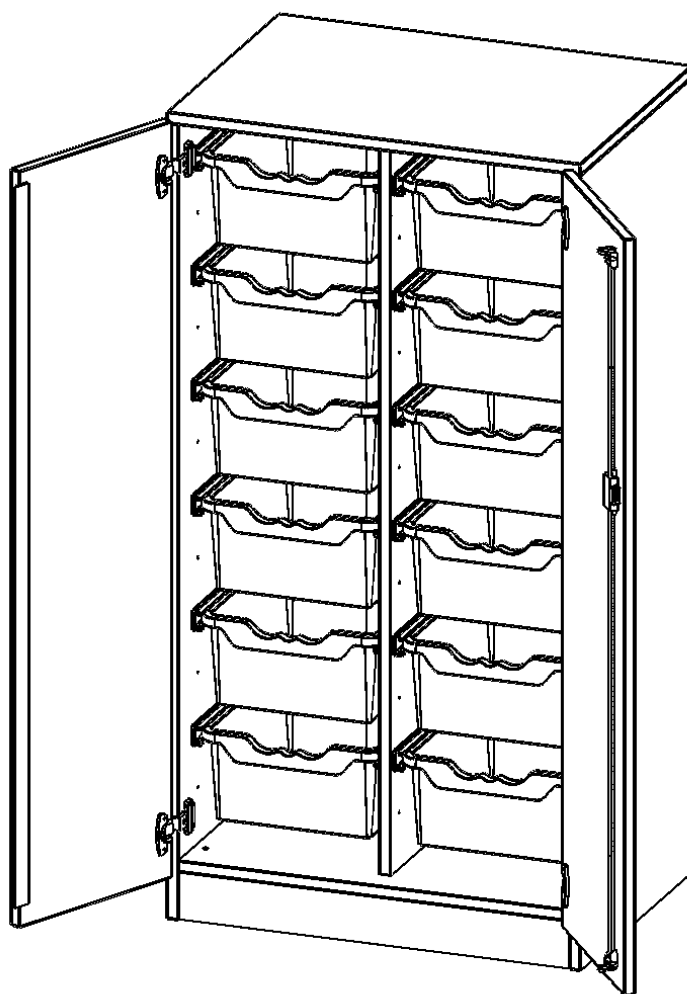

Die evo180 Regale und Schränke in verschiedenen Höhen und Breiten sind ein Kernstück unseres evo180 Schrankwandprogrammes. Die Rückwand ist als Sichrückwand ausgeführt, dementsprechend eignen sich alle evo180 Einzelregale oder Regalwände auch als Raumteiler. Der Sockel hat eine Höhe von 81 mm und ist an der Unterseite mit bodenschonenden Kunststoffgleitern ausgestattet.

Konfigurieren Sie Ihren Wunsch Schrank indem Sie bei den angebotenen Varianten Ihre Auswahl treffen.

Die praktischen ErgoTray Boxen sind in 2 Höhen verfügbar - es gibt hohe und flache Boxen. Wir bieten im Rahmen der evo180 Serie viele Regale und Schränke mit ErgoTray Boxen an. Dass alles zusammen passt, finden Sie auch Schränke und Regale ohne Boxen, aber in den dazu passenden Breiten. Die Sideboards bis 3,5 Ordnerhöhen sind alle wahlweise mit Sockel, fahrbar oder mit stabilen Metallmöbelstellfüßen erhältlich. Die fahrbaren Sideboards verfügen über 4 Rollen, davon sind 2 feststellbar. Die ErgoTray Boxen sind in verschiedenen Farben erhältlich.

EIGENSCHAFTEN

- ErgoTray Schrank, 3,5 Ordnerhöhen
- mit 12 hohen ErgoTray Boxen
- mit Sockel
- Sichrückwand
- Höhe 136 cm für Standard Ordner

Zubehör

Freistehend

Artikelnummer	E70535TG	
Breite / Höhe / Tiefe	703 mm / 1360 mm / 500 mm	27.7" / 53.5" / 19.7"
Ordnerhöhen	3	
Aufbewahrungsboxen	12	
Montageart	Freistehend	
Einsatzbereich	Krippe, Kindergarten, Grundschule, Weiterführende Schule, Büro und Objekt	
Material	Kunststoff, Melaminplatte	
Bauart	Abschließbar, Mittelwand, Schubladen, Untermodul	
Produktlinie	evo180	