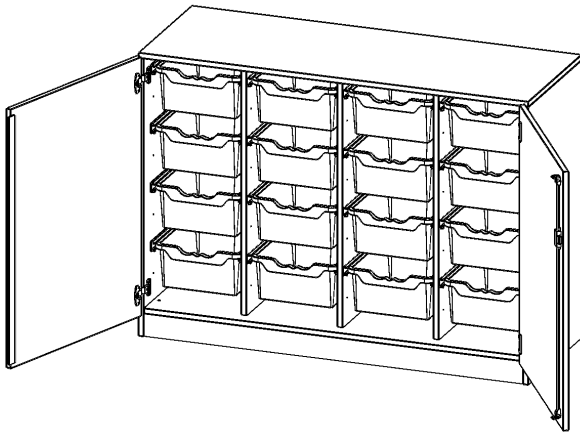

## ERGOTRAY SCHRANK, VIERREIHIG, 2,5 ORDNERHÖHEN - EVO180 SERIE

ZWEITEILIG, ZWEITÜRIG, MIT SOCKEL (81 MM), MIT 16 HOHEN ERGOTRAY BOXEN, B/H/T: 138,7X100X50 CM

### PRODUKTBE SCHREIBUNG

Unsere evo180 Regale und Schränke in verschiedenen Höhen und Breiten, sind ein Kernstück unseres evo180 Schrankwandprogrammes. Die Rückwand ist als Sichrückwand ausgeführt, dementsprechend eignen sich alle evo180 Einzelregale oder Regalwände auch als Raumteiler. Der Sockel hat eine Höhe von 81 mm und ist an der Unterseite mit bodenschonenden Kunststoffgleitern ausgestattet.

Alle Schränke werden aus melaminharzbeschichteter E1 Feinspanplatte gefertigt, welche FSC zertifiziert und formaldehydfrei sind. Als Kanten verwenden wir besonders robuste 2 mm starke ABS Kanten, die unter hoher Temperatur fest verleimt werden. Bitte wählen Sie Ihr Wunschdekor aus unserer Dekorpalette aus. Die Einlegeböden sind im Raster von 32 mm verstellbar. Unsere hochwertigen Bodenträger verfügen über einen "Ausziehstop", so wird verhindert, dass Böden mit Inhalt aus dem Regal oder Schrank rutschen können. Die Türen lassen sich dank 270° öffnender Scharniere an den Korpus anlegen. Sie sind mit einem Schloss verschließbar. An den Türen befindet sich eine Staublippe.

Konfigurieren Sie Ihren Wunsch Schrank, indem Sie bei den angebotenen Varianten Ihre Auswahl treffen.

Die praktischen ErgoTray Boxen sind in verschiedenen Farben erhältlich sowie in 2 Höhen verfügbar - es gibt hohe und flache Boxen. Wir bieten im Rahmen der evo180 Serie viele Regale und Schränke mit ErgoTray Boxen an. Damit alles zusammen passt, finden Sie auch Schränke und Regale ohne Boxen - aber in den dazu passenden Breiten. Die Sideboards bis 3,5 Ordnerhöhen sind alle wahlweise mit Sockel, fahrbar oder mit stabilen Metallmöbelstellfüßen erhältlich. Die fahrbaren Sideboards verfügen über 4 Rollen, davon sind 2 feststellbar.