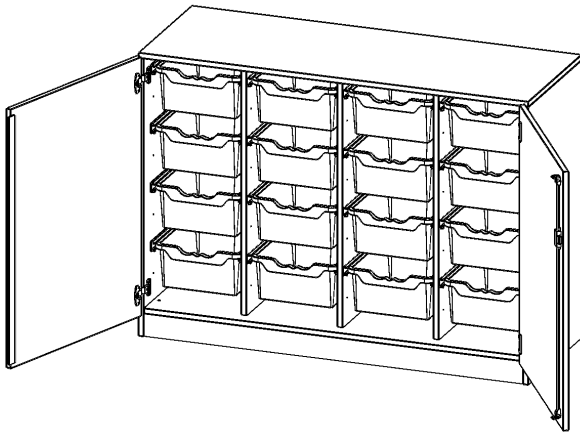

E139525TG

PRODUKTDATENBLATT
WWW.MOEBELWERK-NIESKY.DE

ERGOTRAY SCHRANK, VIERREIHIG, 2,5 ORDNERHÖHEN - EVO180 SERIE

ZWEITEILIG, ZWEITÜRIG, MIT SOCKEL (81 MM), MIT 16 HOHEN ERGOTRAY BOXEN, B/H/T: 138,7X100X50 CM

PRODUKTBESCHREIBUNG

Unsere evo180 Regale und Schränke in verschiedenen Höhen und Breiten, sind ein Kernstück unseres evo180 Schrankwandprogrammes. Die Rückwand ist als Sichrückwand ausgeführt, dementsprechend eignen sich alle evo180 Einzelregale oder Regalwände auch als Raumteiler. Der Sockel hat eine Höhe von 81 mm und ist an der Unterseite mit bodenschonenden Kunststoffgleitern ausgestattet.

Alle Schränke werden aus melaminharzbeschichteter E1 Feinspanplatte gefertigt, welche FSC zertifiziert und formaldehydfrei sind. Als Kanten verwenden wir besonders robuste 2 mm starke ABS Kanten, die unter hoher Temperatur fest verleimt werden. Bitte wählen Sie Ihr Wunschdekor aus unserer Dekorpalette aus. Die Einlegeböden sind im Raster von 32 mm verstellbar. Unsere hochwertigen Bodenträger verfügen über einen "Ausziehstop", so wird verhindert, dass Böden mit Inhalt aus dem Regal oder Schrank rutschen können. Die Türen lassen sich dank 270° öffnender Scharniere an den Korpus anlegen. Sie sind mit einem Schloss verschließbar. An den Türen befindet sich eine Staublippe.

Konfigurieren Sie Ihren Wunsch Schrank, indem Sie bei den angebotenen Varianten Ihre Auswahl treffen.

Die praktischen ErgoTray Boxen sind in verschiedenen Farben erhältlich sowie in 2 Höhen verfügbar - es gibt hohe und flache Boxen. Wir bieten im Rahmen der evo180 Serie viele Regale und Schränke mit ErgoTray Boxen an. Damit alles zusammen passt, finden Sie auch Schränke und Regale ohne Boxen - aber in den dazu passenden Breiten. Die Sideboards bis 3,5 Ordnerhöhen sind alle wahlweise mit Sockel, fahrbar oder mit stabilen Metallmöbelstellfüßen erhältlich. Die fahrbaren Sideboards verfügen über 4 Rollen, davon sind 2 feststellbar.