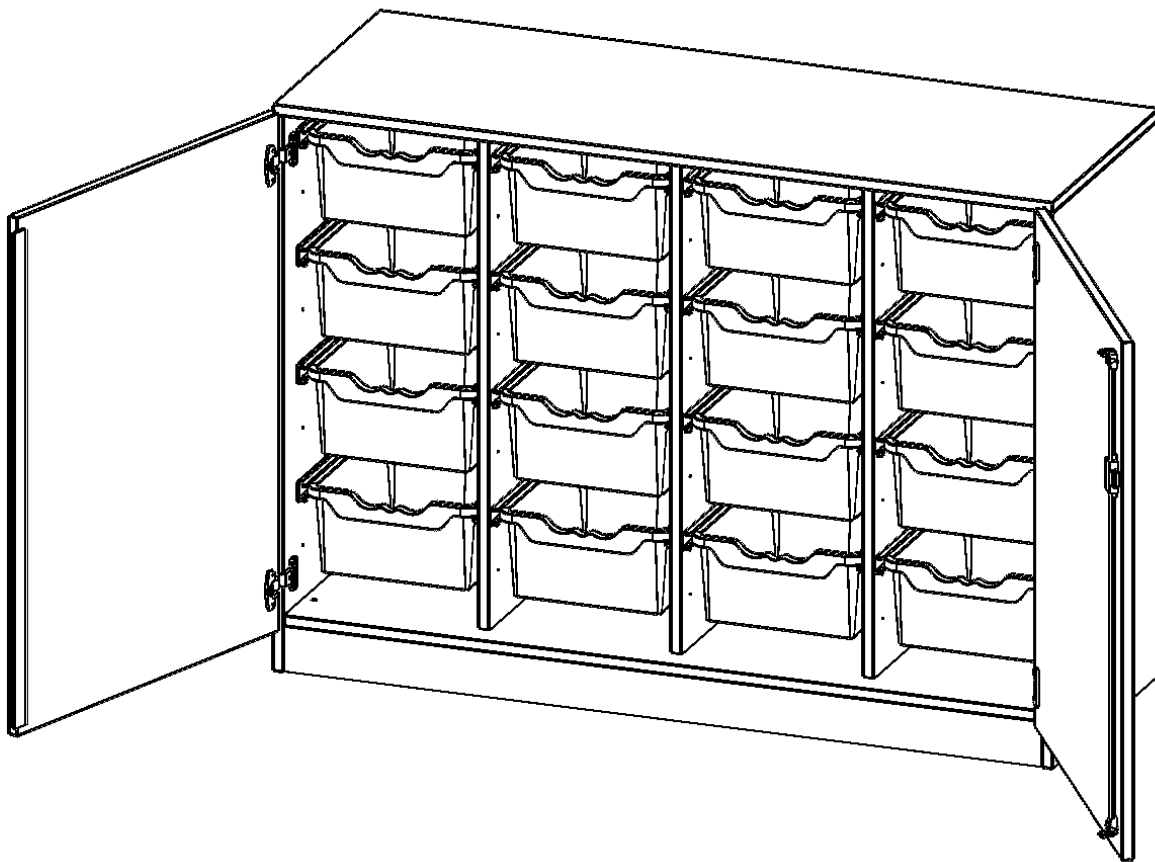

Artikelnummer	E139525TG	
Breite / Höhe / Tiefe	1387 mm / 1000 mm / 500 mm	54.6" / 39.4" / 19.7"
Ordnerhöhen	2	
Aufbewahrungsboxen	16	
Montageart	Freistehend	
Einsatzbereich	Krippe, Kindergarten, Grundschule, Weiterführende Schule, Büro und Objekt	
Material	Kunststoff, Melaminplatte	
Bauart	Abschließbar, Mittelwand, Schubladen, Untermodul	
Produktlinie	evo180	

Möbelwerk Niesky GmbH
Neuhofer Straße 4-6
02906 Niesky
Deutschland

T +49 3588 2537-0
F +49 3588 2537-30
E info@moebelwerk-niesky.de
www.moebelwerk-niesky.de

© Copyright by Möbelwerk Niesky GmbH

21.11.2024
Seite 2/2