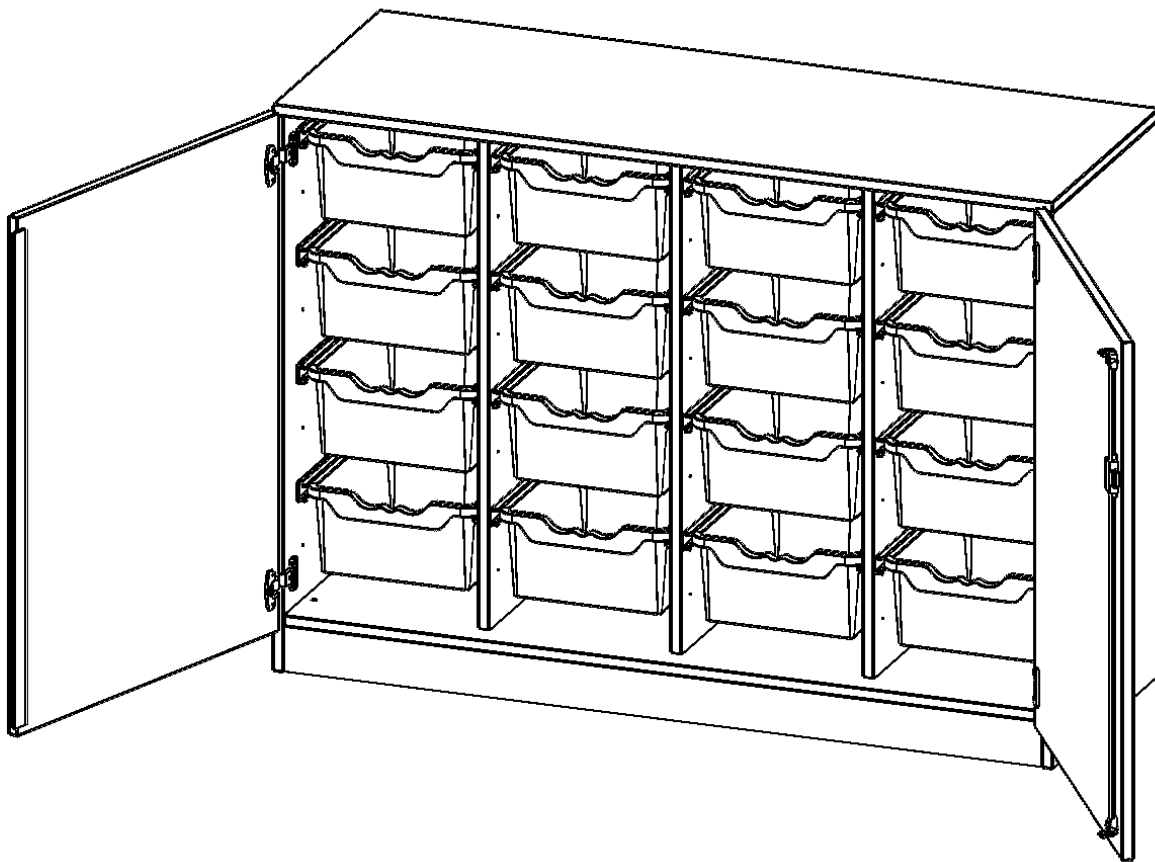

### PRODUKTBE SCHREIBUNG

Unsere evo180 Regale und Schränke in verschiedenen Höhen und Breiten, sind ein Kernstück unseres evo180 Schrankwandprogrammes. Die Rückwand ist als Sichrückwand ausgeführt, dementsprechend eignen sich alle evo180 Einzelregale oder Regalwände auch als Raumteiler. Der Sockel hat eine Höhe von 81 mm und ist an der Unterseite mit bodenschonenden Kunststoffgleitern ausgestattet.

Konfigurieren Sie Ihren Wunsch Schrank, indem Sie bei den angebotenen Varianten Ihre Auswahl treffen.

Die praktischen ErgoTray Boxen sind in verschiedenen Farben erhältlich sowie in 2 Höhen verfügbar - es gibt hohe und flache Boxen. Wir bieten im Rahmen der evo180 Serie viele Regale und Schränke mit ErgoTray Boxen an. Damit alles zusammen passt, finden Sie auch Schränke und Regale ohne Boxen - aber in den dazu passenden Breiten. Die Sideboards bis 3,5 Ordnerhöhen sind alle wahlweise mit Sockel, fahrbar oder mit stabilen Metallmöbelstellfüßen erhältlich. Die fahrbaren Sideboards verfügen über 4 Rollen, davon sind 2 feststellbar.

### EIGENSCHAFTEN

- ErgoTray Schrank, 2,5 Ordnerhöhen
- mit 16 hohen ErgoTray Boxen
- Sichrückwand
- Höhe 100 cm für Standard Ordner
- mit Sockel

### Zubehör

Freistehend

Artikelnummer	E139525TG	
Breite / Höhe / Tiefe	1387 mm / 1000 mm / 500 mm	54.6" / 39.4" / 19.7"
Ordnerhöhen	2	
Aufbewahrungsboxen	16	
Montageart	Freistehend	
Einsatzbereich	Krippe, Kindergarten, Grundschule, Weiterführende Schule, Büro und Objekt	
Material	Kunststoff, Melaminplatte	
Bauart	Abschließbar, Mittelwand, Schubladen, Untermodul	
Produktlinie	evo180	