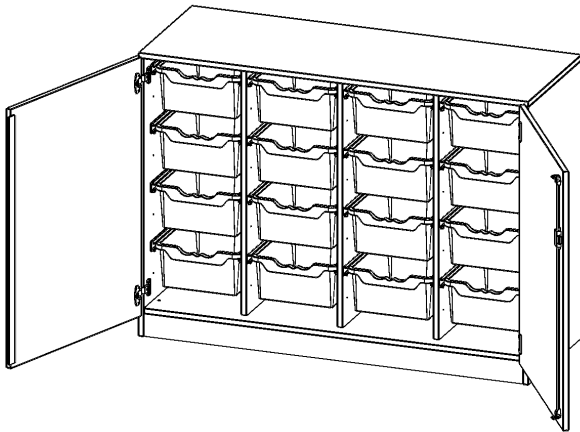

E139525TG

PRODUKTDATENBLATT
WWW.MOEBELWERK-NIESKY.DE

ERGOTRAY SCHRANK, VIERREIHIG, 2,5 ORDNERHÖHEN - EVO180 SERIE

ZWEITEILIG, ZWEITÜRIG, MIT SOCKEL (81 MM), MIT 16 HOHEN ERGOTRAY BOXEN, B/H/T: 138,7X100X50 CM

PRODUKTBE SCHREIBUNG

Unsere evo180 Regale und Schränke in verschiedenen Höhen und Breiten, sind ein Kernstück unseres evo180 Schrankwandprogrammes. Die Rückwand ist als Sichrückwand ausgeführt, dementsprechend eignen sich alle evo180 Einzelregale oder Regalwände auch als Raumteiler. Der Sockel hat eine Höhe von 81 mm und ist an der Unterseite mit bodenschonenden Kunststoffgleitern ausgestattet.

Alle Schränke werden aus melaminharzbeschichteter E1 Feinspanplatte gefertigt, welche FSC zertifiziert und formaldehydfrei sind. Als Kanten verwenden wir besonders robuste 2 mm starke ABS Kanten, die unter hoher Temperatur fest verleimt werden. Bitte wählen Sie Ihr Wunschdekor aus unserer Dekorpalette aus. Die Einlegeböden sind im Raster von 32 mm verstellbar. Unsere hochwertigen Bodenträger verfügen über einen "Ausziehstop", so wird verhindert, dass Böden mit Inhalt aus dem Regal oder Schrank rutschen können. Die Türen lassen sich dank 270° öffnender Scharniere an den Korpus anlegen. Sie sind mit einem Schloss verschließbar. An den Türen befindet sich eine Staublippe.

Konfigurieren Sie Ihren Wunsch Schrank, indem Sie bei den angebotenen Varianten Ihre Auswahl treffen.

Die praktischen ErgoTray Boxen sind in verschiedenen Farben erhältlich sowie in 2 Höhen verfügbar - es gibt hohe und flache Boxen. Wir bieten im Rahmen der evo180 Serie viele Regale und Schränke mit ErgoTray Boxen an. Damit alles zusammen passt, finden Sie auch Schränke und Regale ohne Boxen - aber in den dazu passenden Breiten. Die Sideboards bis 3,5 Ordnerhöhen sind alle wahlweise mit Sockel, fahrbar oder mit stabilen Metallmöbelstellfüßen erhältlich. Die fahrbaren Sideboards verfügen über 4 Rollen, davon sind 2 feststellbar.