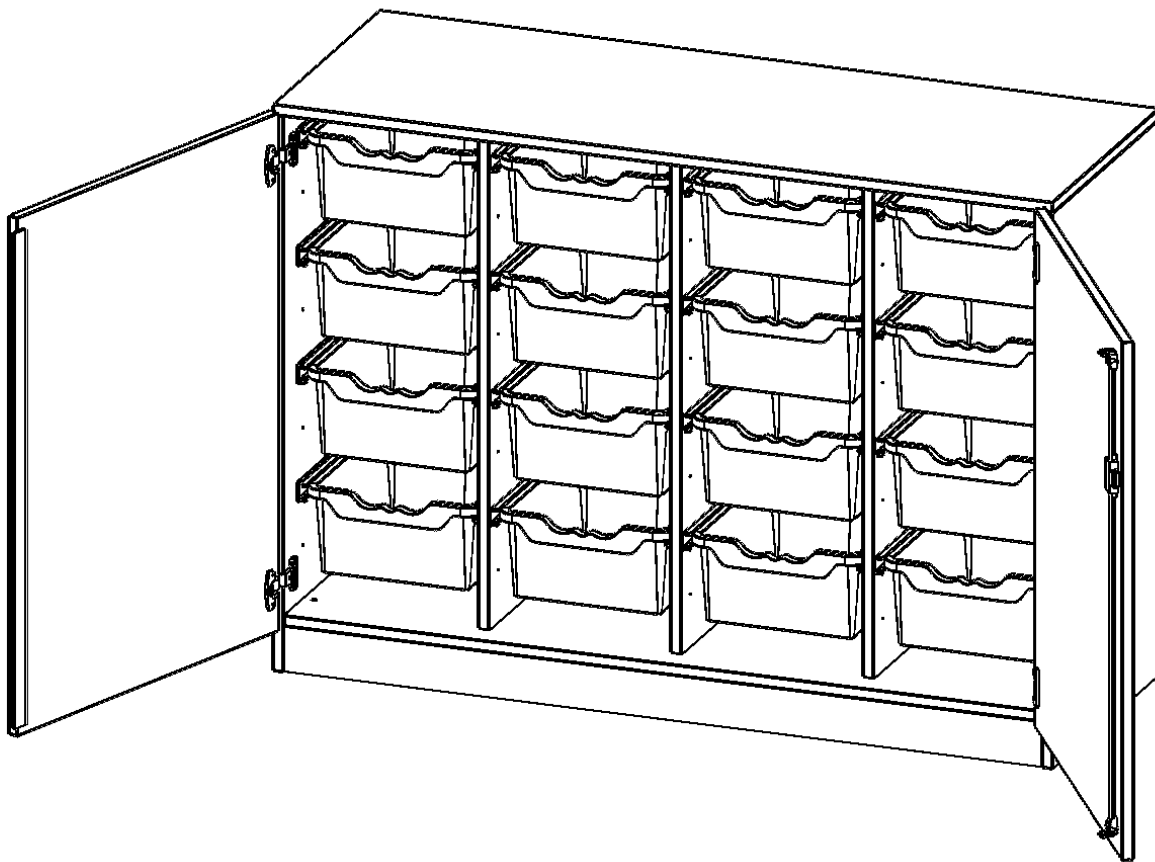

PRODUKTBESCHREIBUNG

Unsere evo180 Regale und Schränke in verschiedenen Höhen und Breiten, sind ein Kernstück unseres evo180 Schrankwandprogrammes. Die Rückwand ist als Sichtrückwand ausgeführt, dementsprechend eignen sich alle evo180 Einzelregale oder Regalwände auch als Raumteiler. Der Sockel hat eine Höhe von 81 mm und ist an der Unterseite mit bodenschonenden Kunststoffgleitern ausgestattet.

Konfigurieren Sie Ihren Wunsch Schrank, indem Sie bei den angebotenen Varianten Ihre Auswahl treffen.

Die praktischen ErgoTray Boxen sind in verschiedenen Farben erhältlich sowie in 2 Höhen verfügbar - es gibt hohe und flache Boxen. Wir bieten im Rahmen der evo180 Serie viele Regale und Schränke mit ErgoTray Boxen an. Damit alles zusammen passt, finden Sie auch Schränke und Regale ohne Boxen - aber in den dazu passenden Breiten. Die Sideboards bis 3,5 Ordnerhöhen sind alle wahlweise mit Sockel, fahrbar oder mit stabilen Metallmöbelstellfüßen erhältlich. Die fahrbaren Sideboards verfügen über 4 Rollen, davon sind 2 feststellbar.

EIGENSCHAFTEN

- ErgoTray Schrank, 2,5 Ordnerhöhen
- mit 16 hohen ErgoTray Boxen
- Sichtrückwand
- Höhe 100 cm für Standard Ordner
- mit Sockel

Zubehör

Freistehend

Artikelnummer	E139525TG	
Breite / Höhe / Tiefe	1387 mm / 1000 mm / 500 mm	54.6" / 39.4" / 19.7"
Ordnerhöhen	2	
Aufbewahrungsboxen	16	
Montageart	Freistehend	
Einsatzbereich	Krippe, Kindergarten, Grundschule, Weiterführende Schule, Büro und Objekt	
Material	Kunststoff, Melaminplatte	
Bauart	Abschließbar, Mittelwand, Schubladen, Untermodul	
Produktlinie	evo180	