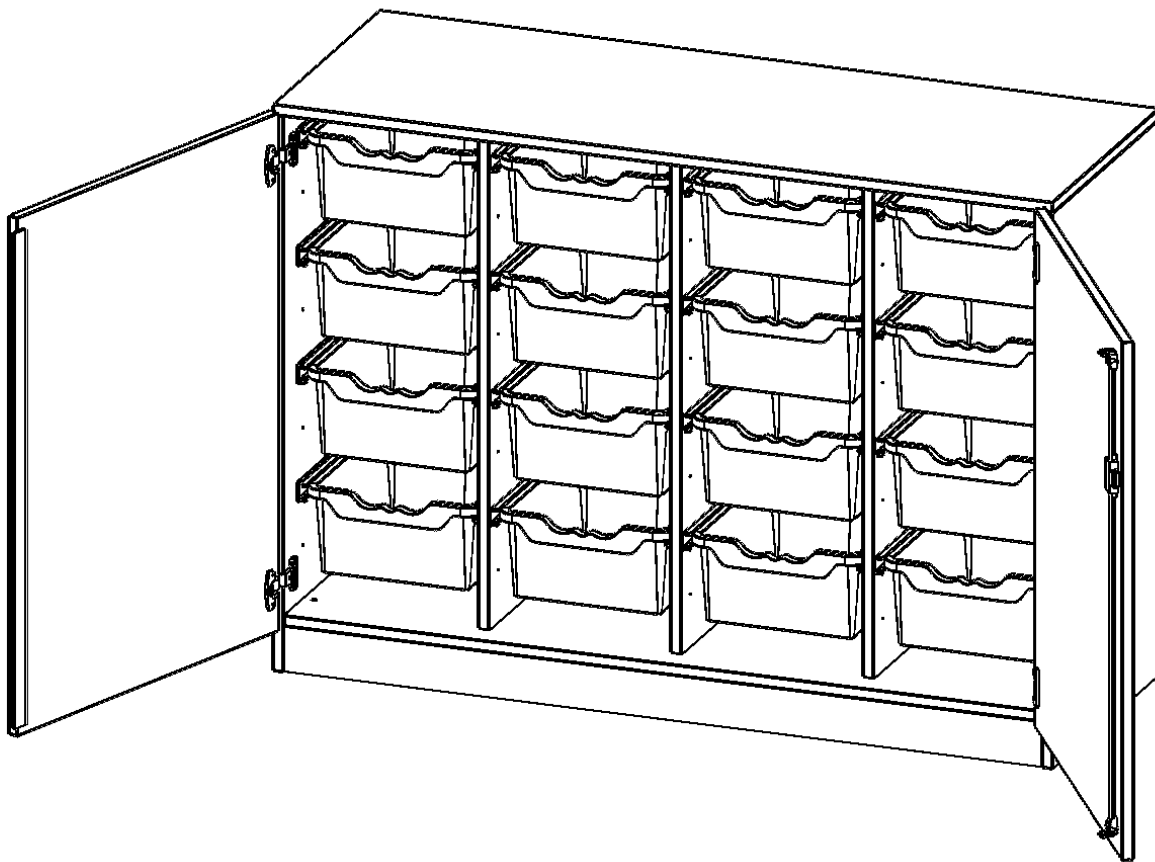

PRODUKTBE SCHREIBUNG

Unsere evo180 Regale und Schränke in verschiedenen Höhen und Breiten, sind ein Kernstück unseres evo180 Schrankwandprogrammes. Die Rückwand ist als Sichrückwand ausgeführt, dementsprechend eignen sich alle evo180 Einzelregale oder Regalwände auch als Raumteiler. Der Sockel hat eine Höhe von 81 mm und ist an der Unterseite mit bodenschonenden Kunststoffgleitern ausgestattet.

Konfigurieren Sie Ihren Wunsch Schrank, indem Sie bei den angebotenen Varianten Ihre Auswahl treffen.

Die praktischen ErgoTray Boxen sind in verschiedenen Farben erhältlich sowie in 2 Höhen verfügbar - es gibt hohe und flache Boxen. Wir bieten im Rahmen der evo180 Serie viele Regale und Schränke mit ErgoTray Boxen an. Damit alles zusammen passt, finden Sie auch Schränke und Regale ohne Boxen - aber in den dazu passenden Breiten. Die Sideboards bis 3,5 Ordnerhöhen sind alle wahlweise mit Sockel, fahrbar oder mit stabilen Metallmöbelstellfüßen erhältlich. Die fahrbaren Sideboards verfügen über 4 Rollen, davon sind 2 feststellbar.

EIGENSCHAFTEN

- ErgoTray Schrank, 2,5 Ordnerhöhen
- mit 16 hohen ErgoTray Boxen
- Sichrückwand
- Höhe 100 cm für Standard Ordner
- mit Sockel

Zubehör

Freistehend

Artikelnummer	E139525TG	
Breite / Höhe / Tiefe	1387 mm / 1000 mm / 500 mm	54.6" / 39.4" / 19.7"
Ordnerhöhen	2	
Aufbewahrungsboxen	16	
Montageart	Freistehend	
Einsatzbereich	Krippe, Kindergarten, Grundschule, Weiterführende Schule, Büro und Objekt	
Material	Kunststoff, Melaminplatte	
Bauart	Abschließbar, Mittelwand, Schubladen, Untermodul	
Produktlinie	evo180	