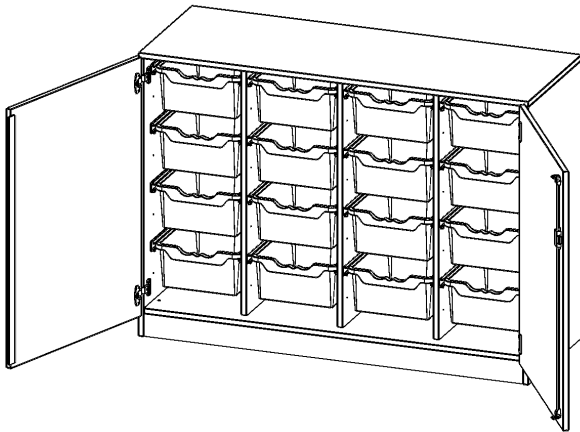

E139525TG

PRODUKTDATENBLATT
WWW.MOEBELWERK-NIESKY.DE

ERGOTRAY SCHRANK, VIERREIHIG, 2,5 ORDNERHÖHEN - EVO180 SERIE

ZWEITEILIG, ZWEITÜRIG, MIT SOCKEL (81 MM), MIT 16 HOHEN ERGOTRAY BOXEN, B/H/T: 138,7X100X50 CM

PRODUKTBESCHREIBUNG

Unsere evo180 Regale und Schränke in verschiedenen Höhen und Breiten, sind ein Kernstück unseres evo180 Schrankwandprogrammes. Die Rückwand ist als Sichtrückwand ausgeführt, dementsprechend eignen sich alle evo180 Einzelregale oder Regalwände auch als Raumteiler. Der Sockel hat eine Höhe von 81 mm und ist an der Unterseite mit bodenschonenden Kunststoffgleitern ausgestattet.

Alle Schränke werden aus melaminharzbeschichteter E1 Feinspanplatte gefertigt, welche FSC zertifiziert und formaldehydfrei sind. Als Kanten verwenden wir besonders robuste 2 mm starke ABS Kanten, die unter hoher Temperatur fest verleimt werden. Bitte wählen Sie Ihr Wunschdekor aus unserer Dekorpalette aus. Die Einlegeböden sind im Raster von 32 mm verstellbar. Unsere hochwertigen Bodenträger verfügen über einen "Ausziehstop", so wird verhindert, dass Böden mit Inhalt aus dem Regal oder Schrank rutschen können. Die Türen lassen sich dank 270° öffnender Scharniere an den Korpus anlegen. Sie sind mit einem Schloss verschließbar. An den Türen befindet sich eine Staublippe.

Konfigurieren Sie Ihren Wunsch Schrank, indem Sie bei den angebotenen Varianten Ihre Auswahl treffen.

Die praktischen ErgoTray Boxen sind in verschiedenen Farben erhältlich sowie in 2 Höhen verfügbar - es gibt hohe und flache Boxen. Wir bieten im Rahmen der evo180 Serie viele Regale und Schränke mit ErgoTray Boxen an. Damit alles zusammen passt, finden Sie auch Schränke und Regale ohne Boxen - aber in den dazu passenden Breiten. Die Sideboards bis 3,5 Ordnerhöhen sind alle wahlweise mit Sockel, fahrbar oder mit stabilen Metallmöbelstellfüßen erhältlich. Die fahrbaren Sideboards verfügen über 4 Rollen, davon sind 2 feststellbar.