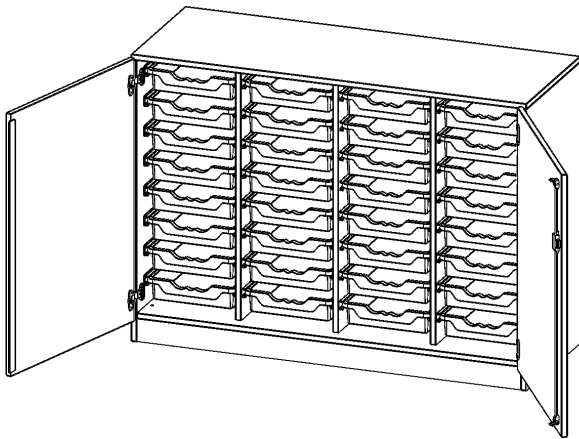

E139525TK

PRODUKTDATENBLATT
WWW.MOEBELWERK-NIESKY.DE

ERGOTRAY SCHRANK, VIERREIHIG, 2,5 ORDNERHÖHEN - EVO180 SERIE

ZWEITEILIG, ZWEITÜRIG, MIT SOCKEL (81 MM), MIT 32 FLACHEN ERGOTRAY BOXEN, B/H/T: 138,7X100X50 CM

PRODUKTBESCHREIBUNG

Unsere evo180 Regale und Schränke in verschiedenen Höhen und Breiten, sind ein Kernstück unseres evo180 Schrankwandprogrammes. Die Rückwand ist als Sichrückwand ausgeführt, dementsprechend eignen sich alle evo180 Einzelregale oder Regalwände auch als Raumteiler. Der Sockel hat eine Höhe von 81 mm und ist an der Unterseite mit bodenschonenden Kunststoffgleitern ausgestattet.

Alle Schränke werden aus melaminharzbeschichteter E1 Feinspanplatte gefertigt, welche FSC zertifiziert und formaldehydfrei sind. Als Kanten verwenden wir besonders robuste 2 mm starke ABS Kanten, die unter hoher Temperatur fest verleimt werden. Bitte wählen Sie Ihr Wunschdekor aus unserer Dekorpalette aus. Die Einlegeböden sind im Raster von 32 mm verstellbar. Unsere hochwertigen Bodenträger verfügen über einen "Ausziehstop", so wird verhindert, dass Böden mit Inhalt aus dem Regal oder Schrank rutschen können. Die Türen lassen sich dank 270° öffnender Scharniere an den Korpus anlegen. Sie sind mit einem Schloss verschließbar. An den Türen befindet sich eine Staublippe.

Konfigurieren Sie Ihren Wunsch Schrank, indem Sie bei den angebotenen Varianten Ihre Auswahl treffen.

Die praktischen ErgoTray Boxen sind in verschiedenen Farben erhältlich sowie in 2 Höhen verfügbar - es gibt hohe und flache Boxen. Wir bieten im Rahmen der evo180 Serie viele Regale und Schränke mit ErgoTray Boxen an. Damit alles zusammen passt, finden Sie auch Schränke und Regale ohne Boxen - aber in den dazu passenden Breiten. Die Sideboards bis 3,5 Ordnerhöhen sind alle wahlweise mit Sockel, fahrbar oder mit stabilen Metallmöbelstellfüßen erhältlich. Die fahrbaren Sideboards verfügen über 4 Rollen, davon sind 2 feststellbar.