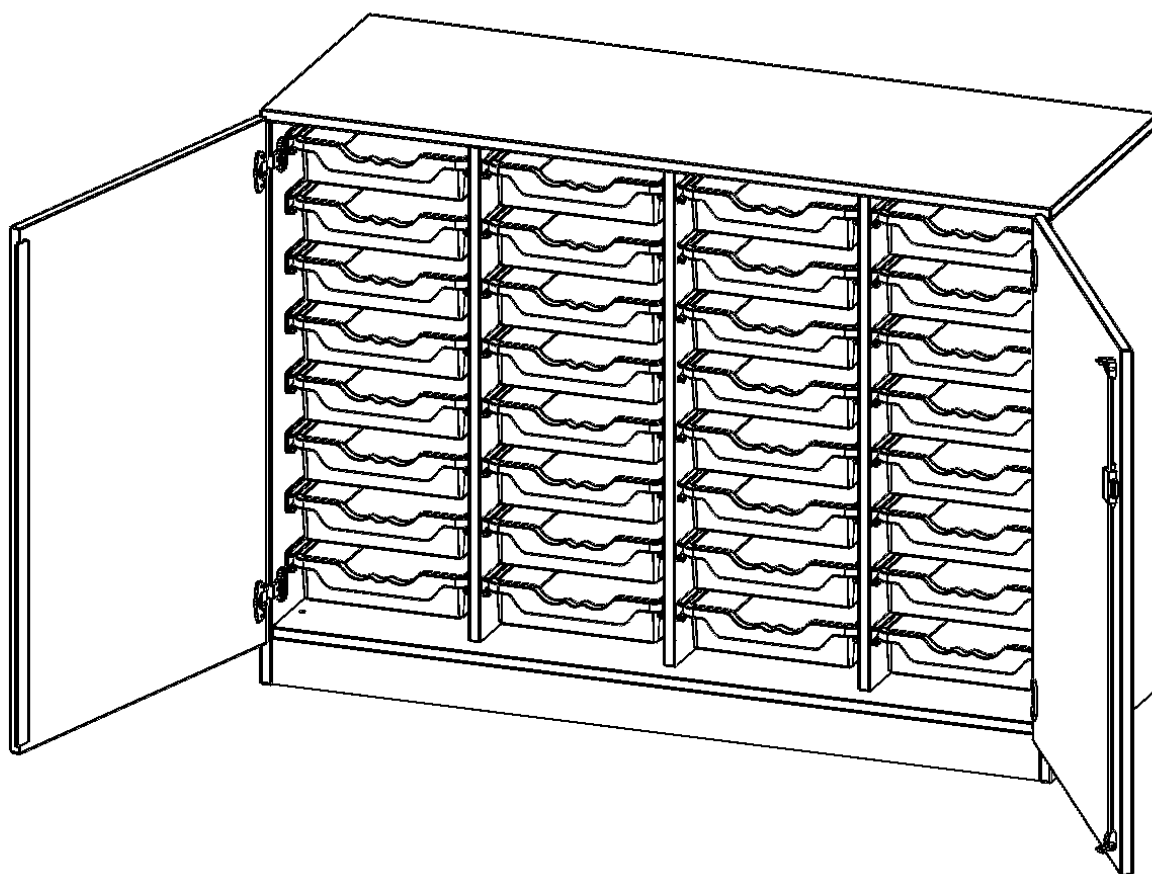

PRODUKTBESCHREIBUNG

Unsere evo180 Regale und Schränke in verschiedenen Höhen und Breiten, sind ein Kernstück unseres evo180 Schrankwandprogrammes. Die Rückwand ist als Sichrückwand ausgeführt, dementsprechend eignen sich alle evo180 Einzelregale oder Regalwände auch als Raumteiler. Der Sockel hat eine Höhe von 81 mm und ist an der Unterseite mit bodenschonenden Kunststoffgleitern ausgestattet.

Konfigurieren Sie Ihren Wunsch Schrank, indem Sie bei den angebotenen Varianten Ihre Auswahl treffen.

Die praktischen ErgoTray Boxen sind in verschiedenen Farben erhältlich sowie in 2 Höhen verfügbar - es gibt hohe und flache Boxen. Wir bieten im Rahmen der evo180 Serie viele Regale und Schränke mit ErgoTray Boxen an. Damit alles zusammen passt, finden Sie auch Schränke und Regale ohne Boxen - aber in den dazu passenden Breiten. Die Sideboards bis 3,5 Ordnerhöhen sind alle wahlweise mit Sockel, fahrbar oder mit stabilen Metallmöbelstellfüßen erhältlich. Die fahrbaren Sideboards verfügen über 4 Rollen, davon sind 2 feststellbar.

EIGENSCHAFTEN

- ErgoTray Schrank, 2,5 Ordnerhöhen
- mit 32 flachen ErgoTray Boxen
- Sichrückwand
- Höhe 100 cm für Standard Ordner
- mit Sockel

Zubehör

Freistehend

Artikelnummer	E139525TK	
Breite / Höhe / Tiefe	1387 mm / 1000 mm / 500 mm	54.6" / 39.4" / 19.7"
Ordnerhöhen	2	
Aufbewahrungsboxen	32	
Montageart	Freistehend	
Einsatzbereich	Krippe, Kindergarten, Grundschule, Weiterführende Schule, Büro und Objekt	
Material	Kunststoff, Melaminplatte	
Bauart	Abschließbar, Mittelwand, Schubladen, Untermodul	
Produktlinie	evo180	