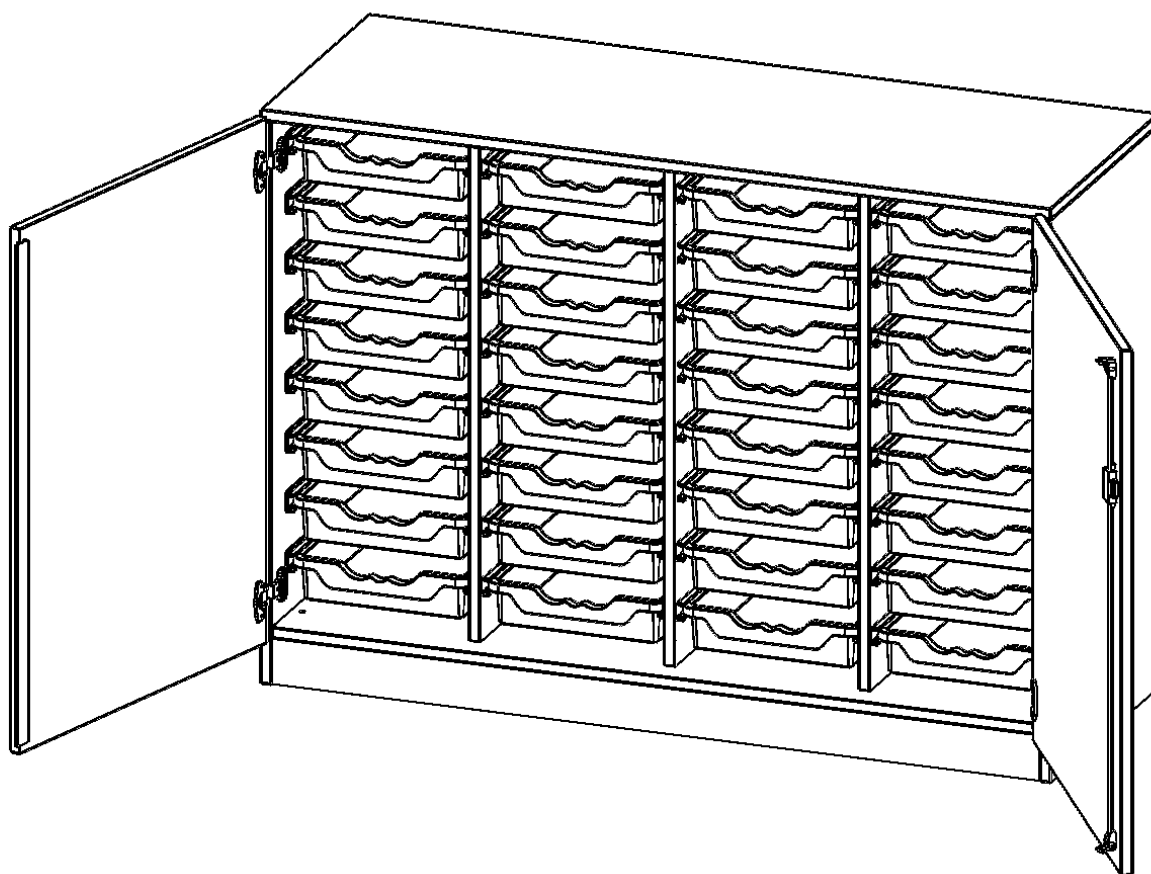

PRODUKTBESCHREIBUNG

Unsere evo180 Regale und Schränke in verschiedenen Höhen und Breiten, sind ein Kernstück unseres evo180 Schrankwandprogrammes. Die Rückwand ist als Sichrückwand ausgeführt, dementsprechend eignen sich alle evo180 Einzelregale oder Regalwände auch als Raumteiler. Der Sockel hat eine Höhe von 81 mm und ist an der Unterseite mit bodenschonenden Kunststoffgleitern ausgestattet.

Konfigurieren Sie Ihren Wunsch Schrank, indem Sie bei den angebotenen Varianten Ihre Auswahl treffen.

Die praktischen ErgoTray Boxen sind in verschiedenen Farben erhältlich sowie in 2 Höhen verfügbar - es gibt hohe und flache Boxen. Wir bieten im Rahmen der evo180 Serie viele Regale und Schränke mit ErgoTray Boxen an. Damit alles zusammen passt, finden Sie auch Schränke und Regale ohne Boxen - aber in den dazu passenden Breiten. Die Sideboards bis 3,5 Ordnerhöhen sind alle wahlweise mit Sockel, fahrbar oder mit stabilen Metallmöbelstellfüßen erhältlich. Die fahrbaren Sideboards verfügen über 4 Rollen, davon sind 2 feststellbar.

EIGENSCHAFTEN

- ErgoTray Schrank, 2,5 Ordnerhöhen
- mit 32 flachen ErgoTray Boxen
- Sichrückwand
- Höhe 100 cm für Standard Ordner
- mit Sockel

Zubehör

Freistehend

Artikelnummer	E139525TK	
Breite / Höhe / Tiefe	1387 mm / 1000 mm / 500 mm	54.6" / 39.4" / 19.7"
Ordnerhöhen	2	
Aufbewahrungsboxen	32	
Montageart	Freistehend	
Einsatzbereich	Krippe, Kindergarten, Grundschule, Weiterführende Schule, Büro und Objekt	
Material	Kunststoff, Melaminplatte	
Bauart	Abschließbar, Mittelwand, Schubladen, Untermodul	
Produktlinie	evo180	