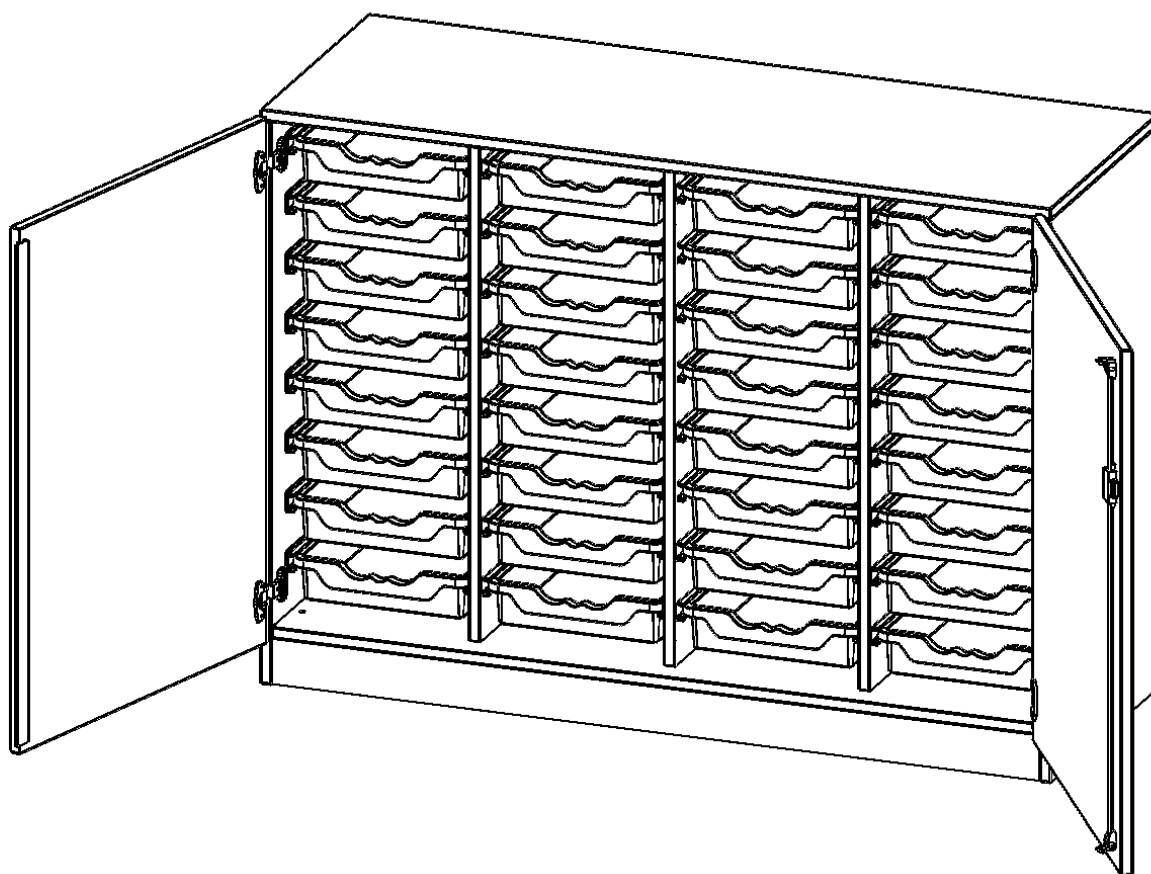

Alle Schränke werden aus melaminharzbeschichteter E1 Feinspanplatte gefertigt, welche FSC zertifiziert und formaldehydfrei sind. Als Kanten verwenden wir besonders robuste 2 mm starke ABS Kanten, die unter hoher Temperatur fest verleimt werden. Bitte wählen Sie Ihr Wunschdekor aus unserer Dekorpalette aus. Die Einlegeböden sind im Raster von 32 mm verstellbar. Unsere hochwertigen Bodenträger verfügen über einen "Ausziehstop", so wird verhindert, dass Böden mit Inhalt aus dem Regal oder Schrank rutschen können. Die Türen lassen sich dank 270° öffnender Scharniere an den Korpus anlegen. Sie sind mit einem Schloss verschließbar. An den Türen befindet sich eine Staublippe.

Konfigurieren Sie Ihren Wunsch Schrank, indem Sie bei den angebotenen Varianten Ihre Auswahl treffen.

Die praktischen ErgoTray Boxen sind in verschiedenen Farben erhältlich sowie in 2 Höhen verfügbar - es gibt hohe und flache Boxen. Wir bieten im Rahmen der evo180 Serie viele Regale und Schränke mit ErgoTray Boxen an. Damit alles zusammen passt, finden Sie auch Schränke und Regale ohne Boxen - aber in den dazu passenden Breiten. Die Sideboards bis 3,5 Ordnerhöhen sind alle wahlweise mit Sockel, fahrbar oder mit stabilen Metallmöbelstellfüßen erhältlich. Die fahrbaren Sideboards verfügen über 4 Rollen, davon sind 2 feststellbar.

### EIGENSCHAFTEN

- ErgoTray Schrank, 2,5 Ordnerhöhen
- mit 32 flachen ErgoTray Boxen
- Sichrückwand
- Höhe 100 cm für Standard Ordner
- mit Sockel

### Zubehör

Freistehend

Artikelnummer	E139525TK	
Breite / Höhe / Tiefe	1387 mm / 1000 mm / 500 mm	54.6" / 39.4" / 19.7"
Ordnerhöhen	2	
Aufbewahrungsboxen	32	
Montageart	Freistehend	
Einsatzbereich	Krippe, Kindergarten, Grundschule, Weiterführende Schule, Büro und Objekt	
Material	Kunststoff, Melaminplatte	
Bauart	Abschließbar, Mittelwand, Schubladen, Untermodul	
Produktlinie	evo180	