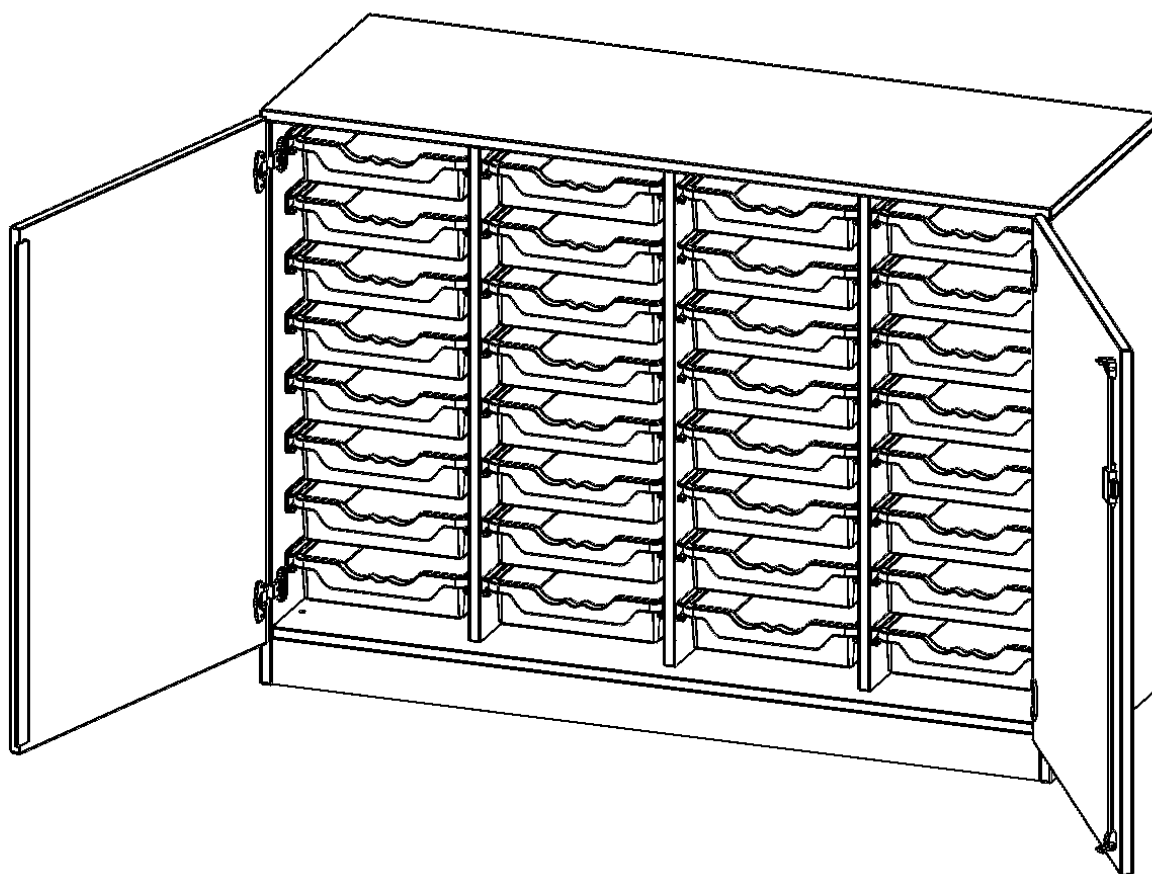

### PRODUKTBESCHREIBUNG

Unsere evo180 Regale und Schränke in verschiedenen Höhen und Breiten, sind ein Kernstück unseres evo180 Schrankwandprogrammes. Die Rückwand ist als Sichrückwand ausgeführt, dementsprechend eignen sich alle evo180 Einzelregale oder Regalwände auch als Raumteiler. Der Sockel hat eine Höhe von 81 mm und ist an der Unterseite mit bodenschonenden Kunststoffgleitern ausgestattet.

Konfigurieren Sie Ihren Wunsch Schrank, indem Sie bei den angebotenen Varianten Ihre Auswahl treffen.

Die praktischen ErgoTray Boxen sind in verschiedenen Farben erhältlich sowie in 2 Höhen verfügbar - es gibt hohe und flache Boxen. Wir bieten im Rahmen der evo180 Serie viele Regale und Schränke mit ErgoTray Boxen an. Damit alles zusammen passt, finden Sie auch Schränke und Regale ohne Boxen - aber in den dazu passenden Breiten. Die Sideboards bis 3,5 Ordnerhöhen sind alle wahlweise mit Sockel, fahrbar oder mit stabilen Metallmöbelstellfüßen erhältlich. Die fahrbaren Sideboards verfügen über 4 Rollen, davon sind 2 feststellbar.

### EIGENSCHAFTEN

- ErgoTray Schrank, 2,5 Ordnerhöhen
- mit 32 flachen ErgoTray Boxen
- Sichrückwand
- Höhe 100 cm für Standard Ordner
- mit Sockel

### Zubehör

Freistehend

Artikelnummer	E139525TK	
Breite / Höhe / Tiefe	1387 mm / 1000 mm / 500 mm	54.6" / 39.4" / 19.7"
Ordnerhöhen	2	
Aufbewahrungsboxen	32	
Montageart	Freistehend	
Einsatzbereich	Krippe, Kindergarten, Grundschule, Weiterführende Schule, Büro und Objekt	
Material	Kunststoff, Melaminplatte	
Bauart	Abschließbar, Mittelwand, Schubladen, Untermodul	
Produktlinie	evo180	