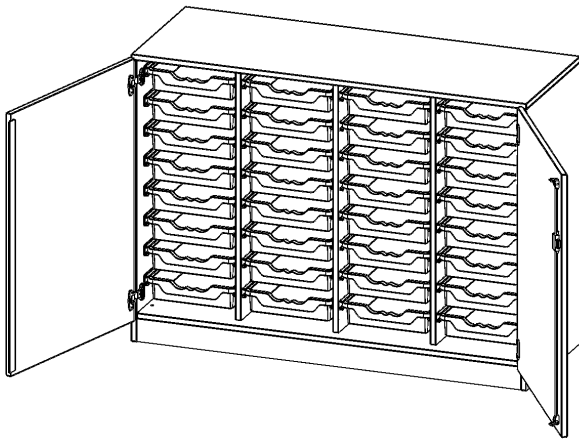

## ERGOTRAY SCHRANK, VIERREIHIG, 2,5 ORDNERHÖHEN - EVO180 SERIE

ZWEITEILIG, ZWEITÜRIG, MIT SOCKEL (81 MM), MIT 32 FLACHEN ERGOTRAY BOXEN, B/H/T: 138,7X100X50 CM

### PRODUKTBESCHREIBUNG

Unsere evo180 Regale und Schränke in verschiedenen Höhen und Breiten, sind ein Kernstück unseres evo180 Schrankwandprogrammes. Die Rückwand ist als Sichrückwand ausgeführt, dementsprechend eignen sich alle evo180 Einzelregale oder Regalwände auch als Raumteiler. Der Sockel hat eine Höhe von 81 mm und ist an der Unterseite mit bodenschonenden Kunststoffgleitern ausgestattet.

Alle Schränke werden aus melaminharzbeschichteter E1 Feinspanplatte gefertigt, welche FSC zertifiziert und formaldehydfrei sind. Als Kanten verwenden wir besonders robuste 2 mm starke ABS Kanten, die unter hoher Temperatur fest verleimt werden. Bitte wählen Sie Ihr Wunschdekor aus unserer Dekorpalette aus. Die Einlegeböden sind im Raster von 32 mm verstellbar. Unsere hochwertigen Bodenträger verfügen über einen "Ausziehstop", so wird verhindert, dass Böden mit Inhalt aus dem Regal oder Schrank rutschen können. Die Türen lassen sich dank 270° öffnender Scharniere an den Korpus anlegen. Sie sind mit einem Schloss verschließbar. An den Türen befindet sich eine Staublippe.

Konfigurieren Sie Ihren Wunsch Schrank, indem Sie bei den angebotenen Varianten Ihre Auswahl treffen.

Die praktischen ErgoTray Boxen sind in verschiedenen Farben erhältlich sowie in 2 Höhen verfügbar - es gibt hohe und flache Boxen. Wir bieten im Rahmen der evo180 Serie viele Regale und Schränke mit ErgoTray Boxen an. Damit alles zusammen passt, finden Sie auch Schränke und Regale ohne Boxen - aber in den dazu passenden Breiten. Die Sideboards bis 3,5 Ordnerhöhen sind alle wahlweise mit Sockel, fahrbar oder mit stabilen Metallmöbelstellfüßen erhältlich. Die fahrbaren Sideboards verfügen über 4 Rollen, davon sind 2 feststellbar.