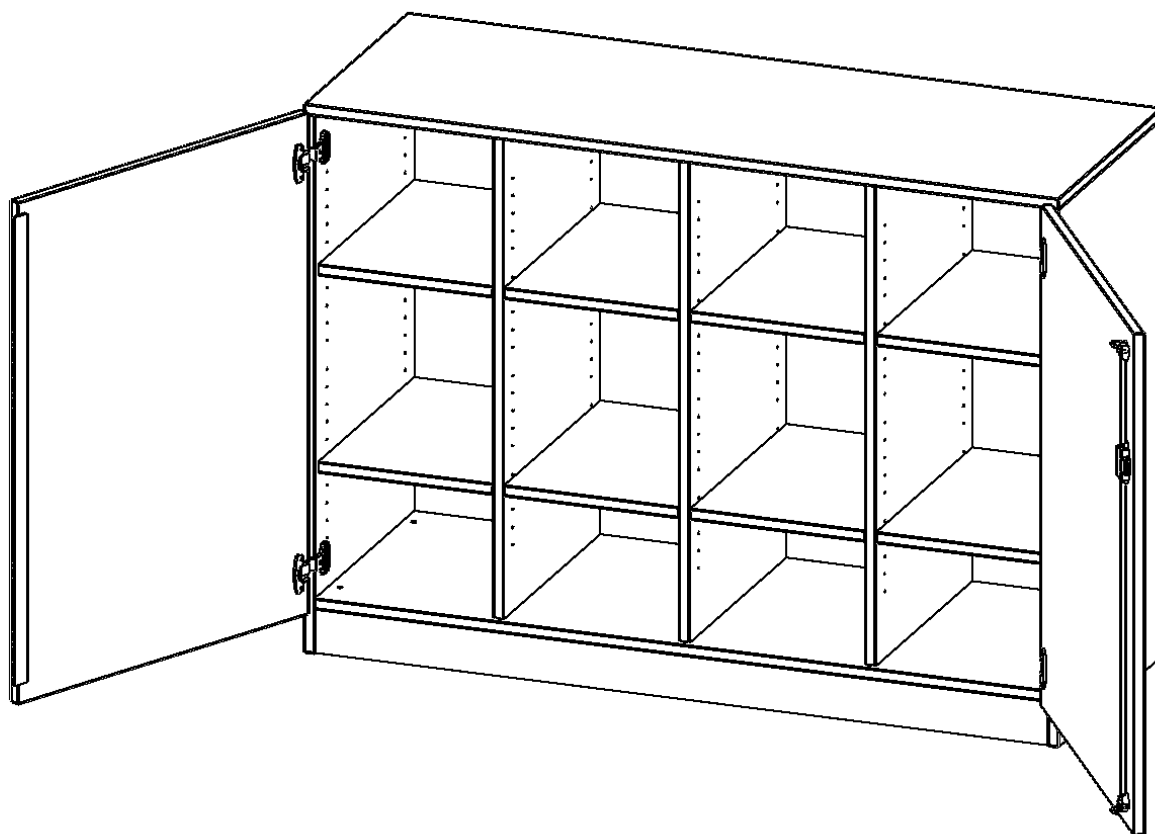

E139525TMMM

PRODUKTDATENBLATT
WWW.MOEBELWERK-NIESKY.DE

SCHRANK, VIERREIHIG, 2 ORDNERHÖHEN - EVO180 SERIE

ZWEITEILIG, ZWEITÜRIG, MIT SOCKEL (81 MM), OHNE BOXEN, B/H/T: 138,7X100X50 CM

PRODUKTBESCHREIBUNG

Unsere evo180 Regale und Schränke in verschiedenen Höhen und Breiten, sind ein Kernstück unseres evo180 Schrankwandprogrammes. Die Rückwand ist als Sichtrückwand ausgeführt, dementsprechend eignen sich alle evo180 Einzelregale oder Regalwände auch als Raumteiler. Der Sockel hat eine Höhe von 81 mm und ist an der Unterseite mit bodenschonenden Kunststoffgleitern ausgestattet.

Konfigurieren Sie Ihren Wunsch Schrank, indem Sie bei den angebotenen Varianten Ihre Auswahl treffen. Wir bieten im Rahmen der evo180 Serie viele Regale und Schränke mit ErgoTray Boxen an. Damit alles zusammen passt, finden Sie auch Schränke und Regale ohne Boxen - aber in den dazu passenden Breiten. Die Sideboards bis 3,5 Ordnerhöhen sind alle wahlweise mit Sockel, fahrbar oder mit stabilen Metallmöbelstellfüßen erhältlich. Die fahrbaren Sideboards verfügen über 4 Rollen, davon sind 2 feststellbar.

Zubehör

EIGENSCHAFTEN

- ErgoTray Schrank, 2,5 Ordnerhöhen
- ohne Boxen, 12 offene Fächer
- Sichtrückwand
- Höhe 100 cm für Standard Ordner
- mit Sockel

Freistehend

21.11.2024
Seite 1/2

| | | |
|-----------------------|---|-----------------------|
| Artikelnummer | E139525TMMM | |
| Breite / Höhe / Tiefe | 1387 mm / 1000 mm / 500 mm | 54.6" / 39.4" / 19.7" |
| Ordnerhöhen | 2 | |
| Einlegeböden | 8 | |
| Fächer | 12 | |
| Montageart | Freistehend | |
| Einsatzbereich | Krippe, Kindergarten, Grundschule, Weiterführende Schule, Büro und Objekt | |
| Material | Kunststoff, Melaminplatte | |
| Bauart | Abschließbar, Mittelwand, Schubladen, Untermodul | |
| Produktlinie | evo180 | |