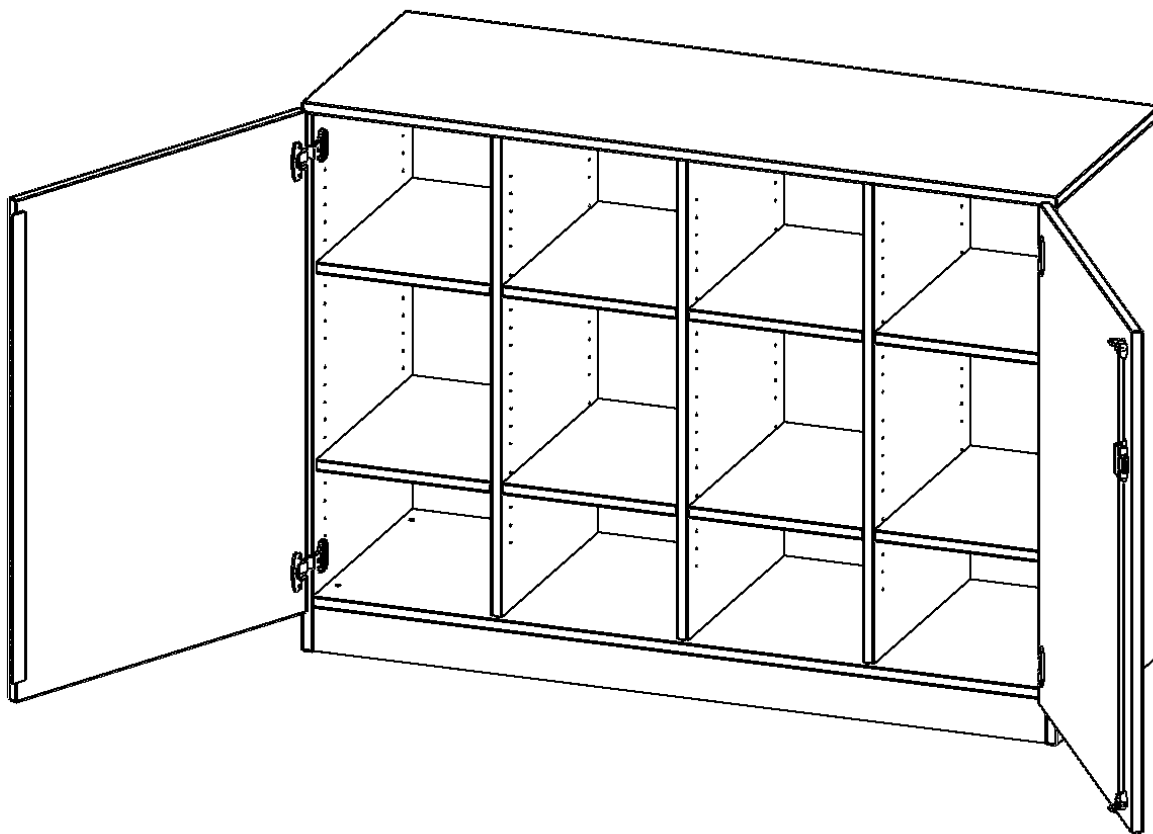

E139525TMMM

PRODUKTDATENBLATT
WWW.MOEBELWERK-NIESKY.DE

SCHRANK, VIERREIHIG, 2 ORDNERHÖHEN - EVO180 SERIE

ZWEITEILIG, ZWEITÜRIG, MIT SOCKEL (81 MM), OHNE BOXEN, B/H/T: 138,7X100X50 CM

PRODUKTBESCHREIBUNG

Unsere evo180 Regale und Schränke in verschiedenen Höhen und Breiten, sind ein Kernstück unseres evo180 Schrankwandprogrammes. Die Rückwand ist als Sichtrückwand ausgeführt, dementsprechend eignen sich alle evo180 Einzelregale oder Regalwände auch als Raumteiler. Der Sockel hat eine Höhe von 81 mm und ist an der Unterseite mit bodenschonenden Kunststoffgleitern ausgestattet.

Konfigurieren Sie Ihren Wunsch Schrank, indem Sie bei den angebotenen Varianten Ihre Auswahl treffen. Wir bieten im Rahmen der evo180 Serie viele Regale und Schränke mit ErgoTray Boxen an. Damit alles zusammen passt, finden Sie auch Schränke und Regale ohne Boxen - aber in den dazu passenden Breiten. Die Sideboards bis 3,5 Ordnerhöhen sind alle wahlweise mit Sockel, fahrbar oder mit stabilen Metallmöbelstellfüßen erhältlich. Die fahrbaren Sideboards verfügen über 4 Rollen, davon sind 2 feststellbar.

Zubehör

EIGENSCHAFTEN

- ErgoTray Schrank, 2,5 Ordnerhöhen
- ohne Boxen, 12 offene Fächer
- Sichtrückwand
- Höhe 100 cm für Standard Ordner
- mit Sockel

Freistehend

Artikelnummer	E139525TMMM	
Breite / Höhe / Tiefe	1387 mm / 1000 mm / 500 mm	54.6" / 39.4" / 19.7"
Ordnerhöhen	2	
Einlegeböden	8	
Fächer	12	
Montageart	Freistehend	
Einsatzbereich	Krippe, Kindergarten, Grundschule, Weiterführende Schule, Büro und Objekt	
Material	Kunststoff, Melaminplatte	
Bauart	Abschließbar, Mittelwand, Schubladen, Untermodul	
Produktlinie	evo180	