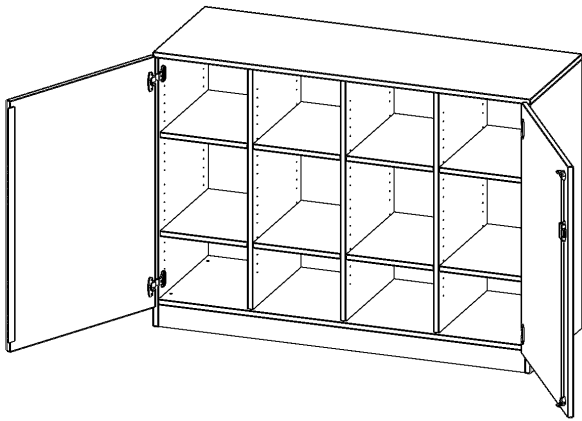

E139525TMMM

PRODUKTDATENBLATT
WWW.MOEBELWERK-NIESKY.DE

SCHRANK, VIERREIHIG, 2 ORDNERHÖHEN - EVO180 SERIE

ZWEITEILIG, ZWEITÜRIG, MIT SOCKEL (81 MM), OHNE BOXEN, B/H/T: 138,7X100X50 CM

PRODUKTBESCHREIBUNG

Unsere evo180 Regale und Schränke in verschiedenen Höhen und Breiten, sind ein Kernstück unseres evo180 Schrankwandprogrammes. Die Rückwand ist als Sichtrückwand ausgeführt, dementsprechend eignen sich alle evo180 Einzelregale oder Regalwände auch als Raumteiler. Der Sockel hat eine Höhe von 81 mm und ist an der Unterseite mit bodenschonenden Kunststoffgleitern ausgestattet.

Alle Schränke werden aus melaminharzbeschichteter E1 Feinspanplatte gefertigt, welche FSC zertifiziert und formaldehydfrei sind. Als Kanten verwenden wir besonders robuste 2 mm starke ABS Kanten, die unter hoher Temperatur fest verleimt werden. Bitte wählen Sie Ihr Wunschdekor aus unserer Dekorpalette aus. Die Einlegeböden sind im Raster von 32 mm verstellbar. Unsere hochwertigen Bodenträger verfügen über einen "Ausziehstop", so wird verhindert, dass Böden mit Inhalt aus dem Regal oder Schrank rutschen können. Die Türen lassen sich dank 270° öffnender Scharniere an den Korpus anlegen. Sie sind mit einem Schloss verschließbar. An den Türen befindet sich eine Staublippe.

Konfigurieren Sie Ihren Wunsch Schrank, indem Sie bei den angebotenen Varianten Ihre Auswahl treffen. Wir bieten im Rahmen der evo180 Serie viele Regale und Schränke mit ErgoTray Boxen an. Damit alles zusammen passt, finden Sie auch Schränke und Regale ohne Boxen - aber in den dazu passenden Breiten. Die Sideboards bis 3,5 Ordnerhöhen sind alle wahlweise mit Sockel, fahrbar oder mit stabilen Metallmöbelstellfüßen erhältlich. Die fahrbaren Sideboards verfügen über 4 Rollen, davon sind 2 feststellbar.