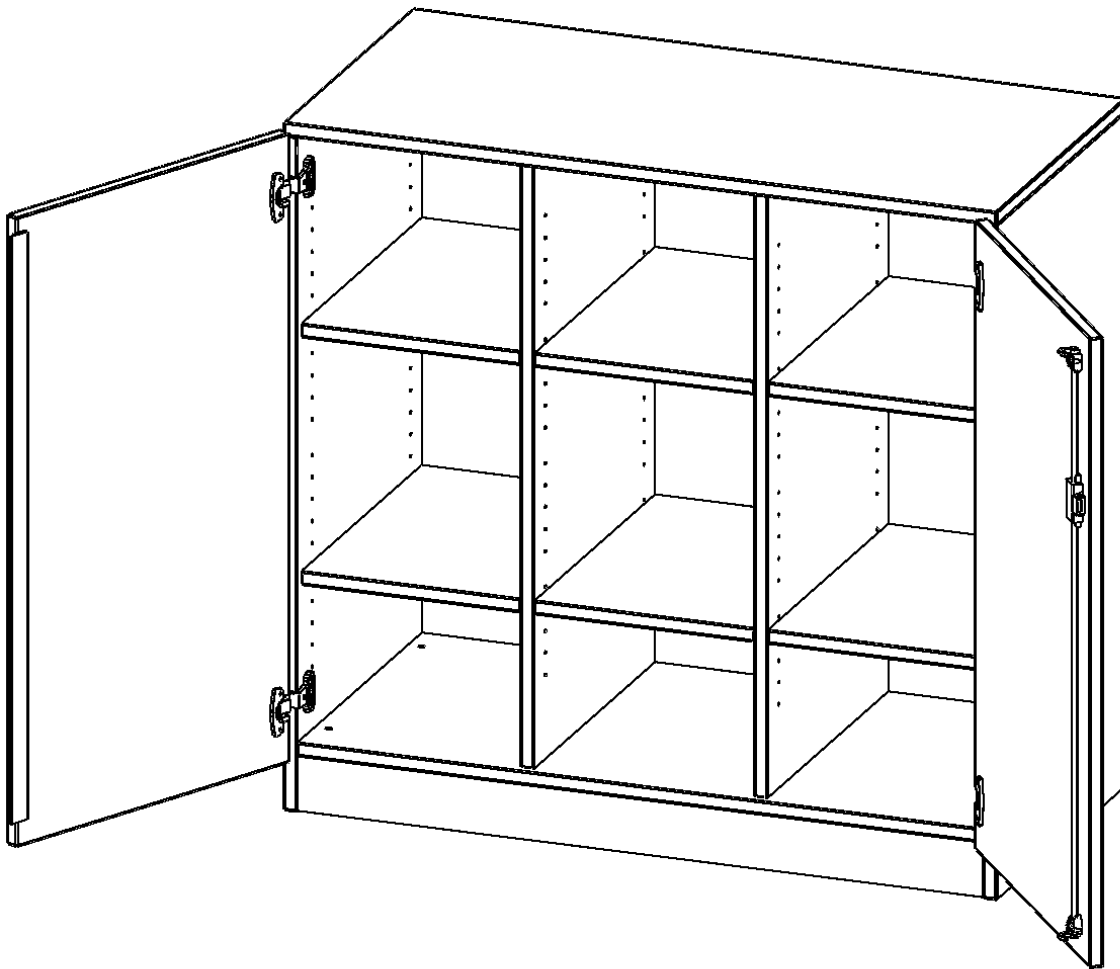

E105525TMM

PRODUKTDATENBLATT
WWW.MOEBELWERK-NIESKY.DE

SCHRANK, DREIREIHIG, 2 ORDNERHÖHEN - EVO180 SERIE

ZWEITÜRIG, MIT SOCKEL (81 MM), OHNE BOXEN, B/H/T: 104,5X100X50 CM

PRODUKTBESCHREIBUNG

Unsere Sichtrückwand ausgeführt, dementsprechend eignen sich alle evo180 Einzelregale oder Regalwände auch als Raumteiler. Der Sockel hat eine Höhe von 81 mm und ist an der Unterseite mit bodenschonenden Kunststoffgleitern ausgestattet.

Konfigurieren Sie Ihren Wunsch Schrank, indem Sie bei den angebotenen Varianten Ihre Auswahl treffen. Wir bieten im Rahmen der evo180 Serie viele Regale und Schränke mit ErgoTray Boxen an. Damit alles zusammen passt, finden Sie auch Schränke und Regale ohne Boxen - aber in den dazu passenden Breiten. Die Sideboards bis 3,5 Ordnerhöhen sind alle wahlweise mit Sockel, fahrbar oder mit stabilen Metallmöbelstellfüßen erhältlich. Die fahrbaren Sideboards verfügen über 4 Rollen, davon sind 2 feststellbar.

EIGENSCHAFTEN

- ErgoTray Schrank, 2,5 Ordnerhöhen
- ohne Boxen, 9 offene Fächer
- Sichtrückwand
- Höhe 100 cm für Standard Ordner
- mit Sockel

Zubehör

Freistehend

Artikelnummer	E105525TMM	
Breite / Höhe / Tiefe	1045 mm / 1000 mm / 500 mm	41.1" / 39.4" / 19.7"
Ordnerhöhen	2	
Einlegeböden	6	
Fächer	9	
Montageart	Freistehend	
Einsatzbereich	Krippe, Kindergarten, Grundschule, Weiterführende Schule, Büro und Objekt	
Material	Kunststoff, Melaminplatte	
Bauart	Abschließbar, Mittelwand, Schubladen, Untermodul	
Produktlinie	evo180	