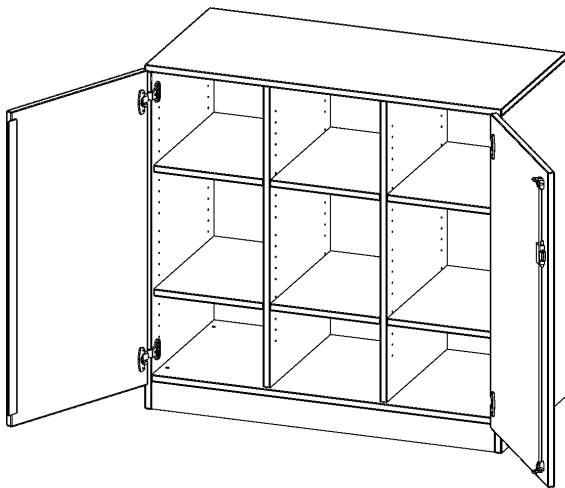

E105525TMM

PRODUKTDATENBLATT
WWW.MOEBELWERK-NIESKY.DE

SCHRANK, DREIREIHIG, 2 ORDNERHÖHEN - EVO180 SERIE

ZWEITÜRIG, MIT SOCKEL (81 MM), OHNE BOXEN, B/H/T: 104,5X100X50 CM

PRODUKTBESCHREIBUNG

Unsere Sichtrückwand ausgeführt, dementsprechend eignen sich alle evo180 Einzelregale oder Regalwände auch als Raumteiler. Der Sockel hat eine Höhe von 81 mm und ist an der Unterseite mit bodenschonenden Kunststoffgleitern ausgestattet.

Alle Schränke werden aus melaminharzbeschichteter E1 Feinspanplatte gefertigt, welche FSC zertifiziert und formaldehydfrei sind. Als Kanten verwenden wir besonders robuste 2 mm starke ABS Kanten, die unter hoher Temperatur fest verleimt werden. Bitte wählen Sie Ihr Wunschdekor aus unserer Dekorpalette aus. Die Einlegeböden sind im Raster von 32 mm verstellbar. Unsere hochwertigen Bodenträger verfügen über einen "Ausziehstop", so wird verhindert, dass Böden mit Inhalt aus dem Regal oder Schrank rutschen können. Die Türen lassen sich dank 270° öffnender Scharniere an den Korpus anlegen. Sie sind mit einem Schloss verschließbar. An den Türen befindet sich eine Staublippe.

Konfigurieren Sie Ihren Wunsch Schrank, indem Sie bei den angebotenen Varianten Ihre Auswahl treffen. Wir bieten im Rahmen der evo180 Serie viele Regale und Schränke mit ErgoTray Boxen an. Damit alles zusammen passt, finden Sie auch Schränke und Regale ohne Boxen - aber in den dazu passenden Breiten. Die Sideboards bis 3,5 Ordnerhöhen sind alle wahlweise mit Sockel, fahrbar oder mit stabilen Metallmöbelstellfüßen erhältlich. Die fahrbaren Sideboards verfügen über 4 Rollen, davon sind 2 feststellbar.