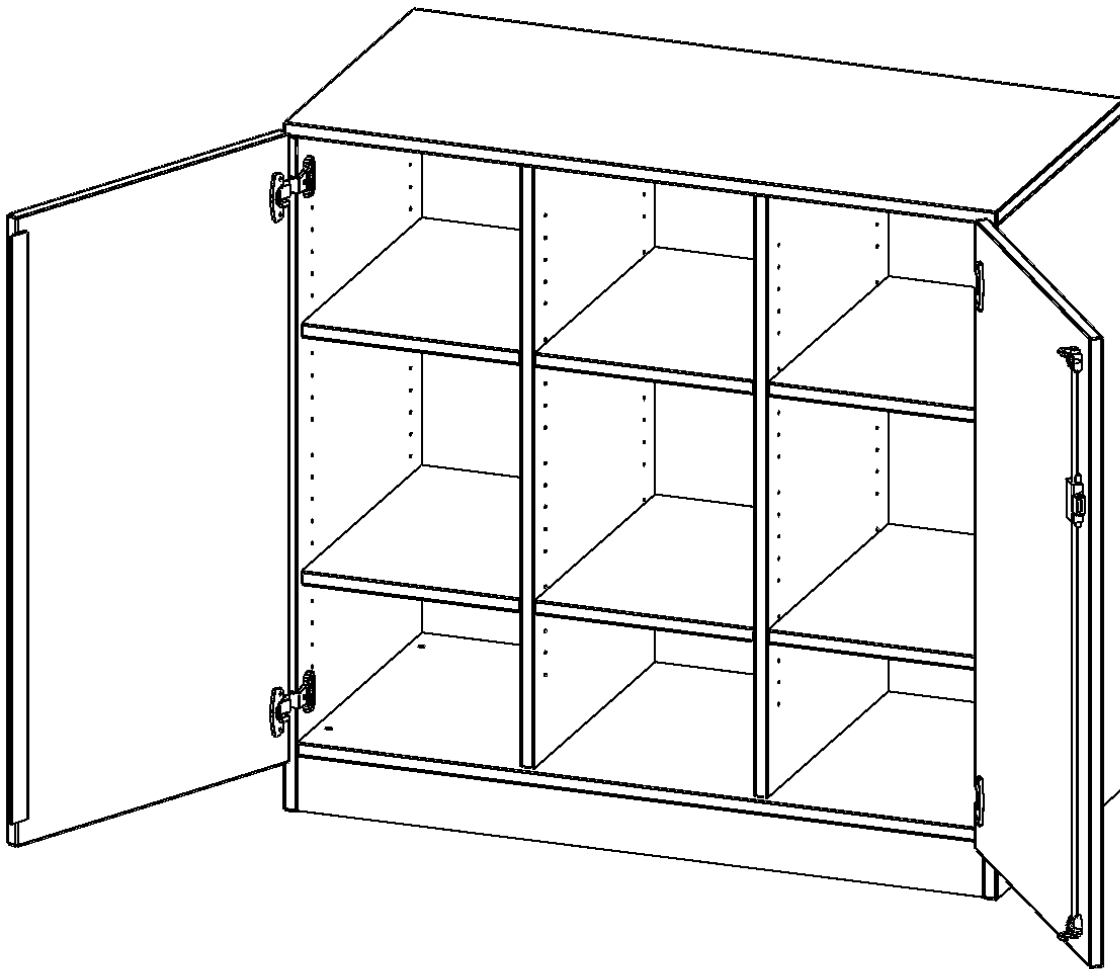

## SCHRANK, DREIREIHIG, 2 ORDNERHÖHEN - EVO180 SERIE

ZWEITÜRIG, MIT SOCKEL (81 MM), OHNE BOXEN, B/H/T: 104,5X100X50 CM

### PRODUKTBESCHREIBUNG

Unsere Sichtrückwand ausgeführt, dementsprechend eignen sich alle evo180 Einzelregale oder Regalwände auch als Raumteiler. Der Sockel hat eine Höhe von 81 mm und ist an der Unterseite mit bodenschonenden Kunststoffgleitern ausgestattet.

Konfigurieren Sie Ihren Wunsch Schrank, indem Sie bei den angebotenen Varianten Ihre Auswahl treffen. Wir bieten im Rahmen der evo180 Serie viele Regale und Schränke mit ErgoTray Boxen an. Damit alles zusammen passt, finden Sie auch Schränke und Regale ohne Boxen - aber in den dazu passenden Breiten. Die Sideboards bis 3,5 Ordnerhöhen sind alle wahlweise mit Sockel, fahrbar oder mit stabilen Metallmöbelstellfüßen erhältlich. Die fahrbaren Sideboards verfügen über 4 Rollen, davon sind 2 feststellbar.

### EIGENSCHAFTEN

- ErgoTray Schrank, 2,5 Ordnerhöhen
- ohne Boxen, 9 offene Fächer
- Sichtrückwand
- Höhe 100 cm für Standard Ordner
- mit Sockel