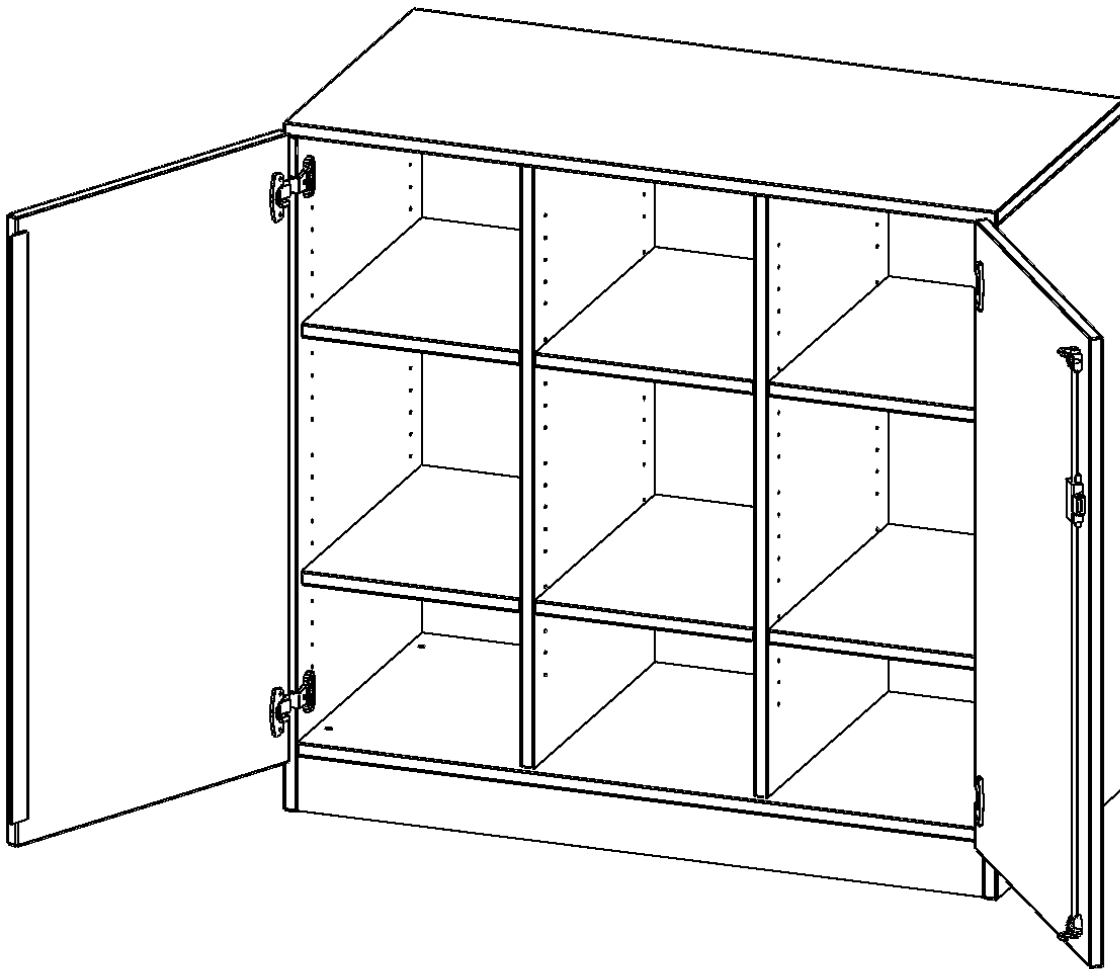

E105525TMM

PRODUKTDATENBLATT
WWW.MOEBELWERK-NIESKY.DE

SCHRANK, DREIREIHIG, 2 ORDNERHÖHEN - EVO180 SERIE

ZWEITÜRIG, MIT SOCKEL (81 MM), OHNE BOXEN, B/H/T: 104,5X100X50 CM

PRODUKTBESCHREIBUNG

Unsere Sichtrückwand ausgeführt, dementsprechend eignen sich alle evo180 Einzelregale oder Regalwände auch als Raumteiler. Der Sockel hat eine Höhe von 81 mm und ist an der Unterseite mit bodenschonenden Kunststoffgleitern ausgestattet.

Konfigurieren Sie Ihren Wunsch Schrank, indem Sie bei den angebotenen Varianten Ihre Auswahl treffen. Wir bieten im Rahmen der evo180 Serie viele Regale und Schränke mit ErgoTray Boxen an. Damit alles zusammen passt, finden Sie auch Schränke und Regale ohne Boxen - aber in den dazu passenden Breiten. Die Sideboards bis 3,5 Ordnerhöhen sind alle wahlweise mit Sockel, fahrbar oder mit stabilen Metallmöbelstellfüßen erhältlich. Die fahrbaren Sideboards verfügen über 4 Rollen, davon sind 2 feststellbar.

EIGENSCHAFTEN

- ErgoTray Schrank, 2,5 Ordnerhöhen
- ohne Boxen, 9 offene Fächer
- Sichtrückwand
- Höhe 100 cm für Standard Ordner
- mit Sockel

Zubehör

Freistehend

21.11.2024
Seite 1/2

Artikelnummer	E105525TMM	
Breite / Höhe / Tiefe	1045 mm / 1000 mm / 500 mm	41.1" / 39.4" / 19.7"
Ordnerhöhen	2	
Einlegeböden	6	
Fächer	9	
Montageart	Freistehend	
Einsatzbereich	Krippe, Kindergarten, Grundschule, Weiterführende Schule, Büro und Objekt	
Material	Kunststoff, Melaminplatte	
Bauart	Abschließbar, Mittelwand, Schubladen, Untermodul	
Produktlinie	evo180	