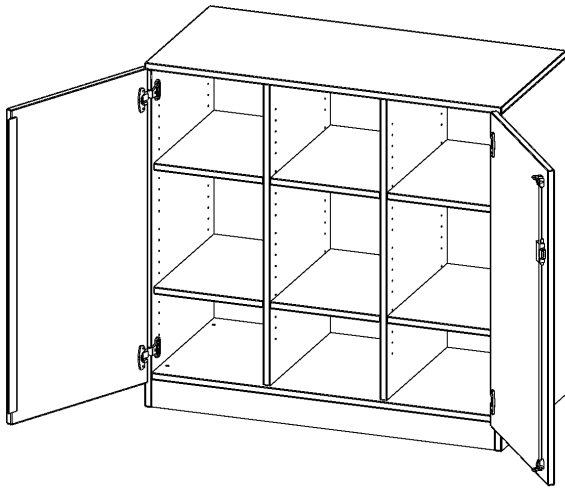

E105525TMM

PRODUKTDATENBLATT
WWW.MOEBELWERK-NIESKY.DE

SCHRANK, DREIREIHIG, 2 ORDNERHÖHEN - EVO180 SERIE

ZWEITÜRIG, MIT SOCKEL (81 MM), OHNE BOXEN, B/H/T: 104,5X100X50 CM

PRODUKTBESCHREIBUNG

Unsere Sichtrückwand ausgeführt, dementsprechend eignen sich alle evo180 Einzelregale oder Regalwände auch als Raumteiler. Der Sockel hat eine Höhe von 81 mm und ist an der Unterseite mit bodenschonenden Kunststoffgleitern ausgestattet.

Alle Schränke werden aus melaminharzbeschichteter E1 Feinspanplatte gefertigt, welche FSC zertifiziert und formaldehydfrei sind. Als Kanten verwenden wir besonders robuste 2 mm starke ABS Kanten, die unter hoher Temperatur fest verleimt werden. Bitte wählen Sie Ihr Wunschdekor aus unserer Dekorpalette aus. Die Einlegeböden sind im Raster von 32 mm verstellbar. Unsere hochwertigen Bodenträger verfügen über einen "Ausziehstop", so wird verhindert, dass Böden mit Inhalt aus dem Regal oder Schrank rutschen können. Die Türen lassen sich dank 270° öffnender Scharniere an den Korpus anlegen. Sie sind mit einem Schloss verschließbar. An den Türen befindet sich eine Staublippe.

Konfigurieren Sie Ihren Wunsch Schrank, indem Sie bei den angebotenen Varianten Ihre Auswahl treffen. Wir bieten im Rahmen der evo180 Serie viele Regale und Schränke mit ErgoTray Boxen an. Damit alles zusammen passt, finden Sie auch Schränke und Regale ohne Boxen - aber in den dazu passenden Breiten. Die Sideboards bis 3,5 Ordnerhöhen sind alle wahlweise mit Sockel, fahrbar oder mit stabilen Metallmöbelstellfüßen erhältlich. Die fahrbaren Sideboards verfügen über 4 Rollen, davon sind 2 feststellbar.