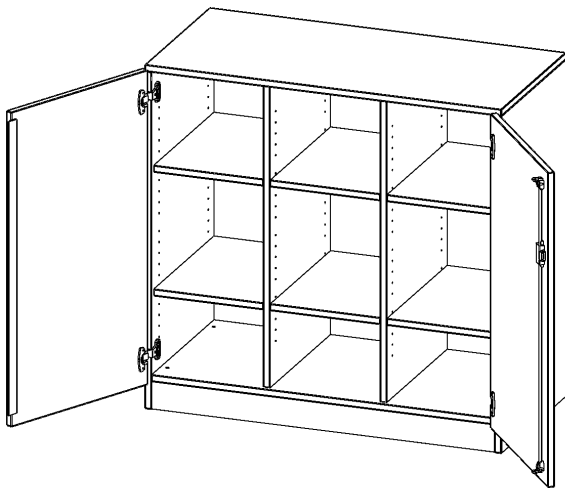

## SCHRANK, DREIREIHIG, 2 ORDNERHÖHEN - EVO180 SERIE

ZWEITÜRIG, MIT SOCKEL (81 MM), OHNE BOXEN, B/H/T: 104,5X100X50 CM

### PRODUKTBESCHREIBUNG

Unsere Sichtrückwand ausgeführt, dementsprechend eignen sich alle evo180 Einzelregale oder Regalwände auch als Raumteiler. Der Sockel hat eine Höhe von 81 mm und ist an der Unterseite mit bodenschonenden Kunststoffgleitern ausgestattet.

Konfigurieren Sie Ihren Wunsch Schrank, indem Sie bei den angebotenen Varianten Ihre Auswahl treffen. Wir bieten im Rahmen der evo180 Serie viele Regale und Schränke mit ErgoTray Boxen an. Damit alles zusammen passt, finden Sie auch Schränke und Regale ohne Boxen - aber in den dazu passenden Breiten. Die Sideboards bis 3,5 Ordnerhöhen sind alle wahlweise mit Sockel, fahrbar oder mit stabilen Metallmöbelstellfüßen erhältlich. Die fahrbaren Sideboards verfügen über 4 Rollen, davon sind 2 feststellbar.

### EIGENSCHAFTEN

- ErgoTray Schrank, 2,5 Ordnerhöhen
- ohne Boxen, 9 offene Fächer
- Sichtrückwand
- Höhe 100 cm für Standard Ordner
- mit Sockel