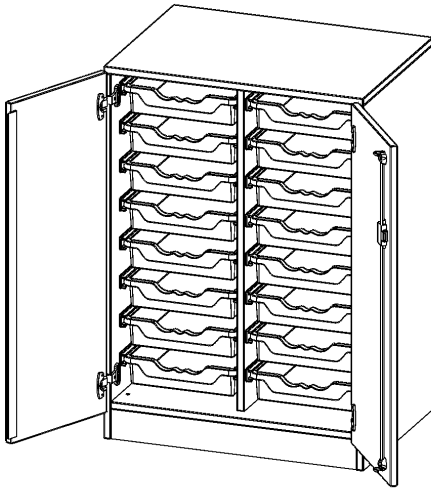

E70525TK

PRODUKTDATENBLATT
WWW.MOEBELWERK-NIESKY.DE

ERGOTRAY SCHRANK, ZWEIREIHIG, 2,5 ORDNERHÖHEN - EVO180 SERIE

ZWEITÜRIG, MIT SOCKEL (81 MM), MIT 16 FLACHEN ERGOTRAY BOXEN, B/H/T: 70,3X100X50 CM

PRODUKTBESCHREIBUNG

Unsere evo180 Regale und Schränke in verschiedenen Höhen und Breiten, sind ein Kernstück unseres evo180 Schrankwandprogrammes. Die Rückwand ist als Sichtrückwand ausgeführt, dementsprechend eignen sich alle evo180 Einzelschränke oder Schrankwände auch als Raumteiler.

Die praktischen ErgoTray Boxen sind in verschiedenen Farben erhältlich sowie in 2 Höhen verfügbar - es gibt hohe und flache Boxen. Wir bieten im Rahmen der evo180 Serie viele Regale und Schränke mit ErgoTray Boxen an. Damit alles zusammen passt, finden Sie auch Schränke und Regale ohne Boxen - aber in den dazu passenden Breiten. Die Sideboards bis 3,5 Ordnerhöhen sind alle wahlweise mit Sockel, fahrbar oder mit stabilen Metallmöbelstellfüßen erhältlich. Die fahrbaren Sideboards verfügen über 4 Rollen, davon sind 2 feststellbar.

Zubehör

EIGENSCHAFTEN

- ErgoTray Schrank, 2,5 Ordnerhöhen
- mit 16 flachen ErgoTray Boxen
- Sichtrückwand
- Höhe 100 cm für Standard Ordner
- mit Sockel

Freistehend