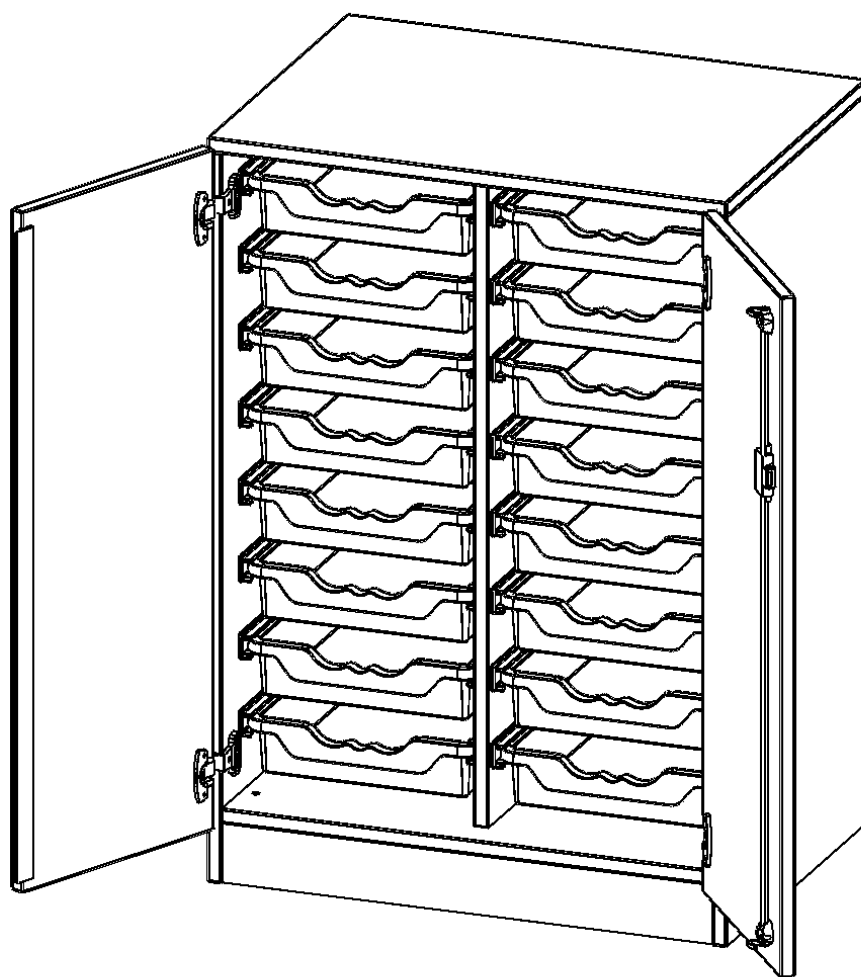

### PRODUKTBESCHREIBUNG

Unsere evo180 Regale und Schränke in verschiedenen Höhen und Breiten, sind ein Kernstück unseres evo180 Schrankwandprogrammes. Die Rückwand ist als Sichtrückwand ausgeführt, dementsprechend eignen sich alle evo180 Einzelschränke oder Schrankwände auch als Raumteiler.

Die praktischen ErgoTray Boxen sind in verschiedenen Farben erhältlich sowie in 2 Höhen verfügbar - es gibt hohe und flache Boxen. Wir bieten im Rahmen der evo180 Serie viele Regale und Schränke mit ErgoTray Boxen an. Damit alles zusammen passt, finden Sie auch Schränke und Regale ohne Boxen - aber in den dazu passenden Breiten. Die Sideboards bis 3,5 Ordnerhöhen sind alle wahlweise mit Sockel, fahrbar oder mit stabilen Metallmöbelstellfüßen erhältlich. Die fahrbaren Sideboards verfügen über 4 Rollen, davon sind 2 feststellbar.

### Zubehör

### EIGENSCHAFTEN

- ErgoTray Schrank, 2,5 Ordnerhöhen
- mit 16 flachen ErgoTray Boxen
- Sichtrückwand
- Höhe 100 cm für Standard Ordner
- mit Sockel

Freistehend

Artikelnummer	E70525TK	
Breite / Höhe / Tiefe	703 mm / 1000 mm / 500 mm	27.7" / 39.4" / 19.7"
Ordnerhöhen	2	
Aufbewahrungsboxen	16	
Montageart	Freistehend	
Einsatzbereich	Krippe, Kindergarten, Grundschule, Weiterführende Schule, Büro und Objekt	
Material	Kunststoff, Melaminplatte	
Bauart	Abschließbar, Mittelwand, Schubladen, Untermodul	
Produktlinie	evo180	