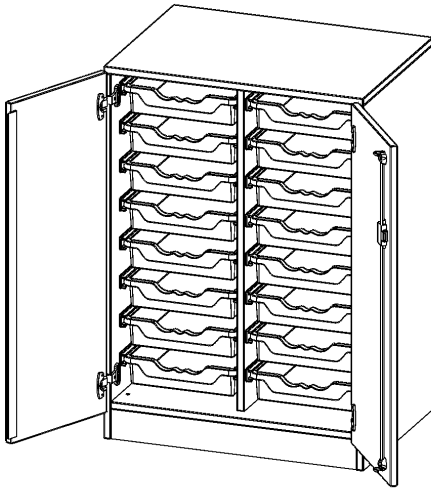

E70525TK

PRODUKTDATENBLATT
WWW.MOEBELWERK-NIESKY.DE

ERGOTRAY SCHRANK, ZWEIREIHIG, 2,5 ORDNERHÖHEN - EVO180 SERIE

ZWEITÜRIG, MIT SOCKEL (81 MM), MIT 16 FLACHEN ERGOTRAY BOXEN, B/H/T: 70,3X100X50 CM

PRODUKTBESCHREIBUNG

Unsere evo180 Regale und Schränke in verschiedenen Höhen und Breiten, sind ein Kernstück unseres evo180 Schrankwandprogrammes. Die Rückwand ist als Sichtrückwand ausgeführt, dementsprechend eignen sich alle evo180 Einzelschränke oder Schrankwände auch als Raumteiler.

Die praktischen ErgoTray Boxen sind in verschiedenen Farben erhältlich sowie in 2 Höhen verfügbar - es gibt hohe und flache Boxen. Wir bieten im Rahmen der evo180 Serie viele Regale und Schränke mit ErgoTray Boxen an. Damit alles zusammen passt, finden Sie auch Schränke und Regale ohne Boxen - aber in den dazu passenden Breiten. Die Sideboards bis 3,5 Ordnerhöhen sind alle wahlweise mit Sockel, fahrbar oder mit stabilen Metallmöbelstellfüßen erhältlich. Die fahrbaren Sideboards verfügen über 4 Rollen, davon sind 2 feststellbar.

Zubehör

EIGENSCHAFTEN

- ErgoTray Schrank, 2,5 Ordnerhöhen
- mit 16 flachen ErgoTray Boxen
- Sichtrückwand
- Höhe 100 cm für Standard Ordner
- mit Sockel

Freistehend

Artikelnummer	E70525TK	
Breite / Höhe / Tiefe	703 mm / 1000 mm / 500 mm	27.7" / 39.4" / 19.7"
Ordnerhöhen	2	
Aufbewahrungsboxen	16	
Montageart	Freistehend	
Einsatzbereich	Krippe, Kindergarten, Grundschule, Weiterführende Schule, Büro und Objekt	
Material	Kunststoff, Melaminplatte	
Bauart	Abschließbar, Mittelwand, Schubladen, Untermodul	
Produktlinie	evo180	