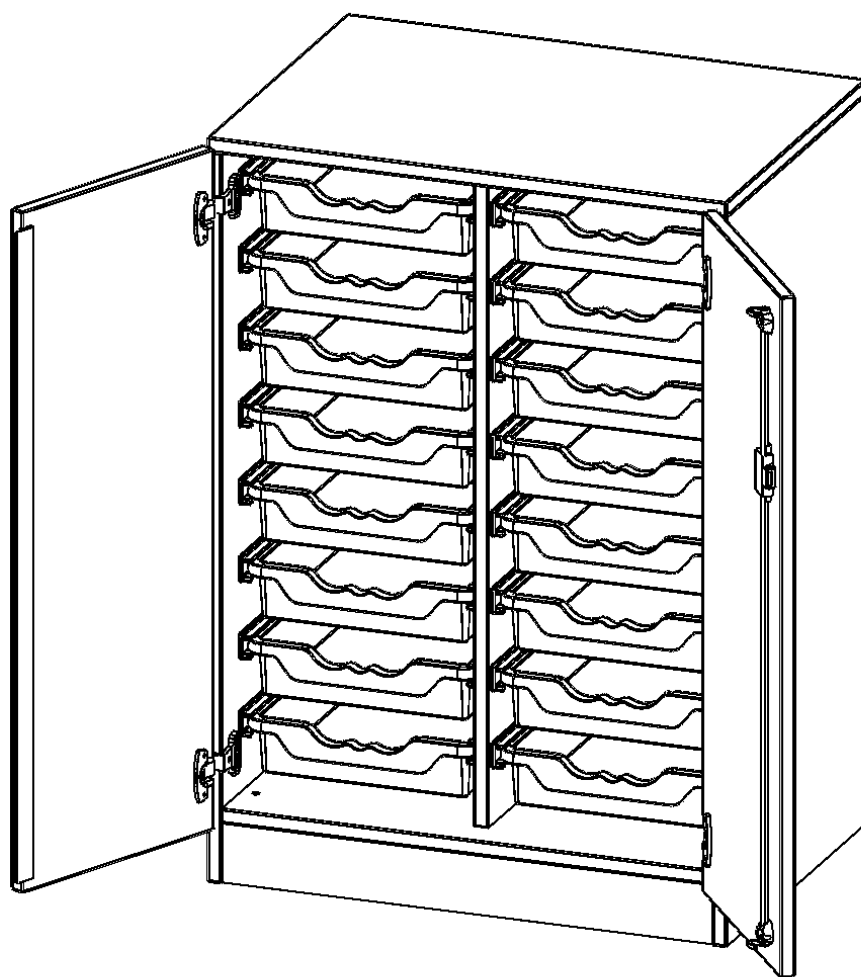

E70525TK

PRODUKTDATENBLATT
WWW.MOEBELWERK-NIESKY.DE

ERGOTRAY SCHRANK, ZWEIREIHIG, 2,5 ORDNERHÖHEN - EVO180 SERIE

ZWEITÜRIG, MIT SOCKEL (81 MM), MIT 16 FLACHEN ERGOTRAY BOXEN, B/H/T: 70,3X100X50 CM

PRODUKTBESCHREIBUNG

Unsere evo180 Regale und Schränke in verschiedenen Höhen und Breiten, sind ein Kernstück unseres evo180 Schrankwandprogrammes. Die Rückwand ist als Sichtrückwand ausgeführt, dementsprechend eignen sich alle evo180 Einzelschränke oder Schrankwände auch als Raumteiler.

Die praktischen ErgoTray Boxen sind in verschiedenen Farben erhältlich sowie in 2 Höhen verfügbar - es gibt hohe und flache Boxen. Wir bieten im Rahmen der evo180 Serie viele Regale und Schränke mit ErgoTray Boxen an. Damit alles zusammen passt, finden Sie auch Schränke und Regale ohne Boxen - aber in den dazu passenden Breiten. Die Sideboards bis 3,5 Ordnerhöhen sind alle wahlweise mit Sockel, fahrbar oder mit stabilen Metallmöbelstellfüßen erhältlich. Die fahrbaren Sideboards verfügen über 4 Rollen, davon sind 2 feststellbar.

Zubehör

EIGENSCHAFTEN

- ErgoTray Schrank, 2,5 Ordnerhöhen
- mit 16 flachen ErgoTray Boxen
- Sichtrückwand
- Höhe 100 cm für Standard Ordner
- mit Sockel

Freistehend

Artikelnummer	E70525TK	
Breite / Höhe / Tiefe	703 mm / 1000 mm / 500 mm	27.7" / 39.4" / 19.7"
Ordnerhöhen	2	
Aufbewahrungsboxen	16	
Montageart	Freistehend	
Einsatzbereich	Krippe, Kindergarten, Grundschule, Weiterführende Schule, Büro und Objekt	
Material	Kunststoff, Melaminplatte	
Bauart	Abschließbar, Mittelwand, Schubladen, Untermodul	
Produktlinie	evo180	