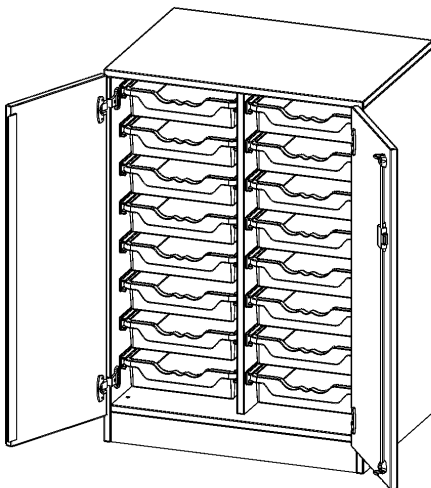

E70525TK

PRODUKTDATENBLATT
WWW.MOEBELWERK-NIESKY.DE

ERGOTRAY SCHRANK, ZWEIREIHIG, 2,5 ORDNERHÖHEN - EVO180 SERIE

ZWEITÜRIG, MIT SOCKEL (81 MM), MIT 16 FLACHEN ERGOTRAY BOXEN, B/H/T: 70,3X100X50 CM

PRODUKTBESCHREIBUNG

Unsere evo180 Regale und Schränke in verschiedenen Höhen und Breiten, sind ein Kernstück unseres evo180 Schrankwandprogrammes. Die Rückwand ist als Sichtrückwand ausgeführt, dementsprechend eignen sich alle evo180 Einzelschränke oder Schrankwände auch als Raumteiler.

Die praktischen ErgoTray Boxen sind in verschiedenen Farben erhältlich sowie in 2 Höhen verfügbar - es gibt hohe und flache Boxen. Wir bieten im Rahmen der evo180 Serie viele Regale und Schränke mit ErgoTray Boxen an. Damit alles zusammen passt, finden Sie auch Schränke und Regale ohne Boxen - aber in den dazu passenden Breiten. Die Sideboards bis 3,5 Ordnerhöhen sind alle wahlweise mit Sockel, fahrbar oder mit stabilen Metallmöbelstellfüßen erhältlich. Die fahrbaren Sideboards verfügen über 4 Rollen, davon sind 2 feststellbar.

Zubehör

EIGENSCHAFTEN

- ErgoTray Schrank, 2,5 Ordnerhöhen
- mit 16 flachen ErgoTray Boxen
- Sichtrückwand
- Höhe 100 cm für Standard Ordner
- mit Sockel

Freistehend

Artikelnummer	E70525TK	
Breite / Höhe / Tiefe	703 mm / 1000 mm / 500 mm	27.7" / 39.4" / 19.7"
Ordnerhöhen	2	
Aufbewahrungsboxen	16	
Montageart	Freistehend	
Einsatzbereich	Krippe, Kindergarten, Grundschule, Weiterführende Schule, Büro und Objekt	
Material	Kunststoff, Melaminplatte	
Bauart	Abschließbar, Mittelwand, Schubladen, Untermodul	
Produktlinie	evo180	