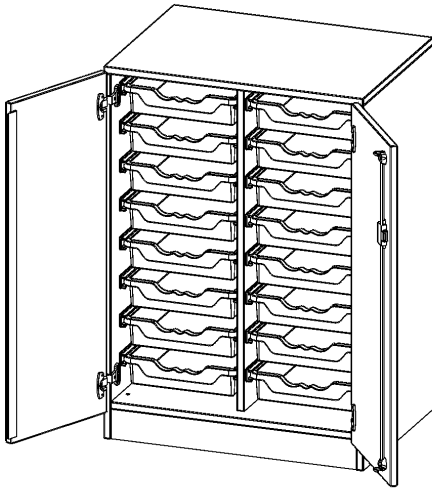

E70525TK

PRODUKTDATENBLATT
WWW.MOEBELWERK-NIESKY.DE

ERGOTRAY SCHRANK, ZWEIREIHIG, 2,5 ORDNERHÖHEN - EVO180 SERIE

ZWEITÜRIG, MIT SOCKEL (81 MM), MIT 16 FLACHEN ERGOTRAY BOXEN, B/H/T: 70,3X100X50 CM

PRODUKTBESCHREIBUNG

Unsere evo180 Regale und Schränke in verschiedenen Höhen und Breiten, sind ein Kernstück unseres evo180 Schrankwandprogrammes. Die Rückwand ist als Sichtrückwand ausgeführt, dementsprechend eignen sich alle evo180 Einzelschränke oder Schrankwände auch als Raumteiler.

Die praktischen ErgoTray Boxen sind in verschiedenen Farben erhältlich sowie in 2 Höhen verfügbar - es gibt hohe und flache Boxen. Wir bieten im Rahmen der evo180 Serie viele Regale und Schränke mit ErgoTray Boxen an. Damit alles zusammen passt, finden Sie auch Schränke und Regale ohne Boxen - aber in den dazu passenden Breiten. Die Sideboards bis 3,5 Ordnerhöhen sind alle wahlweise mit Sockel, fahrbar oder mit stabilen Metallmöbelstellfüßen erhältlich. Die fahrbaren Sideboards verfügen über 4 Rollen, davon sind 2 feststellbar.

Zubehör

EIGENSCHAFTEN

- ErgoTray Schrank, 2,5 Ordnerhöhen
- mit 16 flachen ErgoTray Boxen
- Sichtrückwand
- Höhe 100 cm für Standard Ordner
- mit Sockel

Freistehend

Artikelnummer	E70525TK	
Breite / Höhe / Tiefe	703 mm / 1000 mm / 500 mm	27.7" / 39.4" / 19.7"
Ordnerhöhen	2	
Aufbewahrungsboxen	16	
Montageart	Freistehend	
Einsatzbereich	Krippe, Kindergarten, Grundschule, Weiterführende Schule, Büro und Objekt	
Material	Kunststoff, Melaminplatte	
Bauart	Abschließbar, Mittelwand, Schubladen, Untermodul	
Produktlinie	evo180	